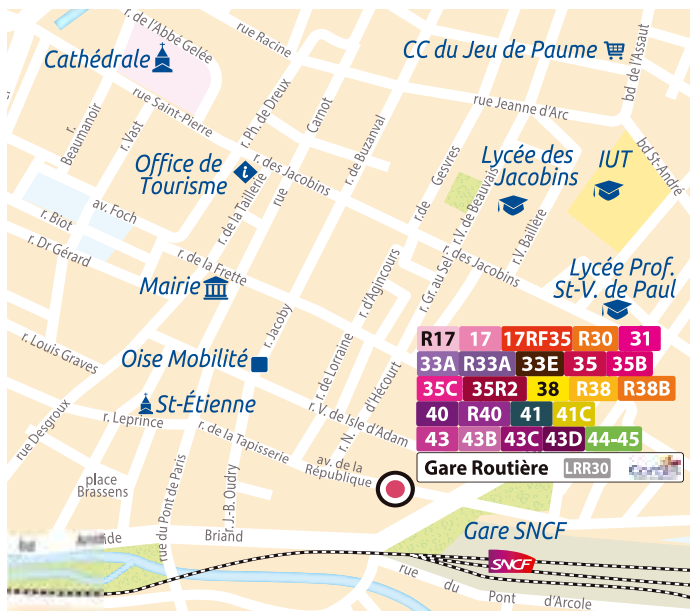

Abonnement annuel scolaire (1 A/R par jour) ..... **gratuit**

Pour s'inscrire télécharger le formulaire sur **oise-mobilite.fr**
(frais de dossier 50€ si collégien, 80€ si lycéen)

Pour être en règle, il faut VALIDER son titre de transport !

ATTENTION :
il est impératif
de valider votre PASS
à chaque montée
dans le bus sous peine
d'une amende.

1. Je monte à l'avant du véhicule.
2. Je « valide » mon PASS ou mon Billet « sans contact » sur le pupitre conducteur.
3. Lorsque la lumière verte s'allume accompagné d'un bip sonore, je suis en règle !

Service assuré par

ATRIOM DU BEAUVAISIS 47 Rue Corréus BP 20549 60005 Beauvais CEDEX
Tél. : 03 44 48 70 08 Email : atriom.beauvaisis@transdev.com

RESTEZ CONNECTÉS !

Alerte perturbation par SMS ou email !

Achetez vos titres de transport

Flashez le Qrcode aux points d'arrêts !

Téléchargez l'application Oise Mobilité sur votre téléphone !

oise-mobilite.fr > mon espace

Service covoiturage

Le nouveau service de covoiturage d'Oise Mobilité intègre désormais une solution dédiée aux covoitages réguliers ou ponctuels, aux covoitages en communauté au sein de votre entreprise ou lieu d'activité.

Cette nouvelle solution est GRATUITE !

Pour cela, rien de plus simple :

- créez votre compte sur la page internet <http://www.covoiturage-oise.fr/inscription-covoiturage.html>
- publiez votre trajet et retrouvez toutes les annonces compatibles !

CENTRE DE BEAUVAIS

TAD mode d'emploi

• Réservez votre trajet au plus tard la veille avant 14 h* auprès de :

oise MOBILITÉ
Simplifiez vos déplacements
oise-mobilite.fr
0 970 150 150

• Ou par mail à : reservation-tad@oise-mobilite.fr
* le vendredi avant 14 h pour un trajet le lundi

Vacances scolaires

Toussaint
du Samedi 19 octobre au Dimanche 3 novembre 2019
Noël
du samedi 21 décembre 2019 au Dimanche 5 janvier 2020
Hiver
du samedi 15 février au Dimanche 1 mars 2020
Printemps
du samedi 11 avril au Dimanche 26 avril 2020

Début des vacances d'été
samedi 4 juillet 2020