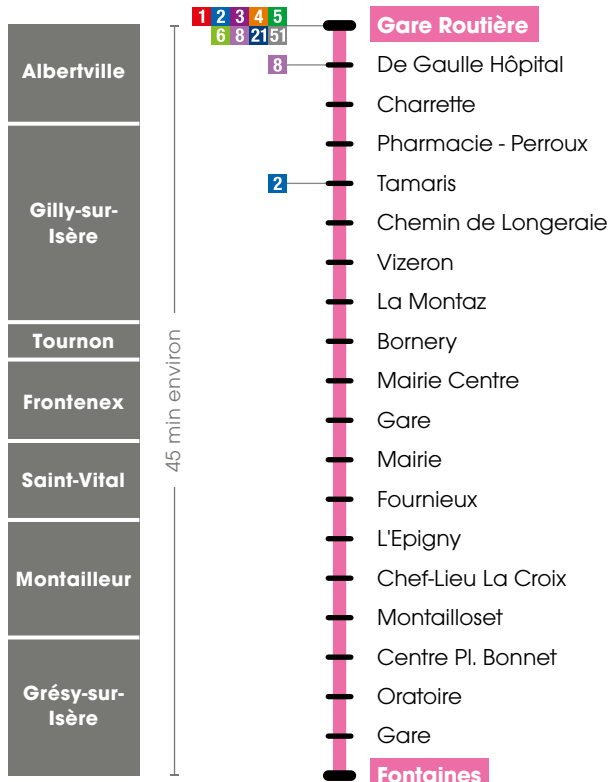

Légendes

- Terminus
- Arrêt desservi dans les deux sens
- Arrêt desservi dans un seul sens
- Correspondances avec les autres lignes

Arlysère vous simplifie la vie !

Utilisez les lignes du réseau TRA pour tous vos déplacements :

- La ligne 1 au cœur d'Albertville
- La ligne 2 au cœur d'Albertville et vers Gilly/Isère
- La ligne 3 vers Ugine
- La ligne 4 vers Ste Hélène/Isère
- La ligne 5 vers Cevins
- La ligne 6 vers Rognaix
- La ligne 7 vers Grésy/Isère
- La ligne 8 vers Mercury
- La ligne 9 vers Venthon
- La ligne 21 vers Beaufort sur Doron
- La ligne 22 vers Les Saisies
- La ligne 23 vers Notre-Dame de Bellecombe
- La ligne 24 vers La Gieltaz en Aravis
- La ligne Y51 vers Ugine

Fiches horaires disponibles au **Point Info Bus** (gare d'Albertville), chez les dépositaires, dans les mairies et sur le site www.fra-mobilite.com

Albertville Gare Routière → Grésy-sur-Isère Fontaines

Communes	Points d'arrêt	Horaires					
				M	S		
Albertville	Gare Routière (quai n°7)	6:15	7:30	12:20	12:20	17:15	18:30
	De Gaulle Hôpital	6:18	7:33	12:23	12:23	17:18	18:33
	Charrette	6:18	7:33	12:23	12:23	17:18	18:33
	Pharmacie - Perroux	6:19	7:34	12:24	12:24	17:19	18:34
Gilly-sur-Isère	Tamaris	6:20	7:35	12:25	12:25	17:20	18:35
	Chemin de Longeraie	6:23	7:38	12:28	12:28	17:23	18:38
	Vizeron	6:24	7:39	12:29	12:29	17:24	18:39
	La Montaz	6:25	7:40	12:30	12:30	17:25	18:40
Tournon	Bornery	6:26	7:41	12:31	12:31	17:26	18:41
Frontenex	Mairie Centre	6:30	7:46	12:35	12:35	17:30	18:45
	Gare		7:47				
Saint-Vital	Mairie	6:33	7:50	12:38	12:38	17:33	18:48
	Fournieux	6:35	7:52	12:40	12:40	17:35	18:50
	L'Epigny	6:36	7:53	12:41	12:41	17:36	18:51
Montailleur	Chef-Lieu La Croix	6:38	7:56	12:43	12:43	17:38	18:53
	Montailloset	6:39	7:57	12:44	12:44	17:39	18:54
	Centre Pl. Bonnet	6:43	8:01	12:48	12:48	17:43	18:58
Grésy-sur-Isère	Oratoire	6:44	8:02	12:49	12:49	17:44	18:59
	Gare	6:45	8:03	12:50	12:50	17:45	19:00
	Fontaines		8:08	12:55		17:55	

M : Mercredi uniquement   **S** : Sauf Mercredi

Grésy-sur-Isère Fontaines → Albertville Gare Routière

Communes	Points d'arrêt	Horaires					
				M		S	
Grésy-sur-Isère	Fontaines	6:50	8:10				
	Gare	6:55	8:15			13:00	18:00
	Oratoire	6:56	8:16			13:01	18:01
	Centre Pl. Bonnet	6:57	8:17			13:02	18:02
Montailleur	Montailloset	7:00	8:20			13:05	18:05
	Chef-Lieu La Croix	7:02	8:22			13:07	18:07
	L'Epigny	7:05	8:25			13:10	18:10
	Fournieux	7:06	8:26			13:11	18:11
Saint-Vital	Mairie	7:08	8:28			13:13	18:13
	Gare			12:00		16:30	
Frontenex	Mairie Centre	7:10	8:30	12:01	13:15	16:31	18:15
Tournon	Bornery	7:15	8:35	12:06	13:20	16:36	18:20
	La Montaz	7:16	8:36	12:07	13:21	16:37	18:21
Gilly-sur-Isère	Vizeron	7:17	8:37	12:08	13:22	16:38	18:22
	Chemin de Longeraie	7:18	8:38	12:09	13:23	16:39	18:23
	Tamaris	7:20	8:40	12:12	13:25	16:42	18:25
	Pharmacie - Perroux	7:21	8:41	12:13	13:26	16:43	18:26
	Charrette	7:21	8:41	12:13	13:26	16:43	18:26
	De Gaulle Hôpital	7:22	8:42	12:14	13:27	16:44	18:27
Albertville	Gare Routière (quai n°7)	7:25	8:45	12:17	13:30	16:47	18:30

M : Mercredi uniquement   **S** : Sauf Mercredi