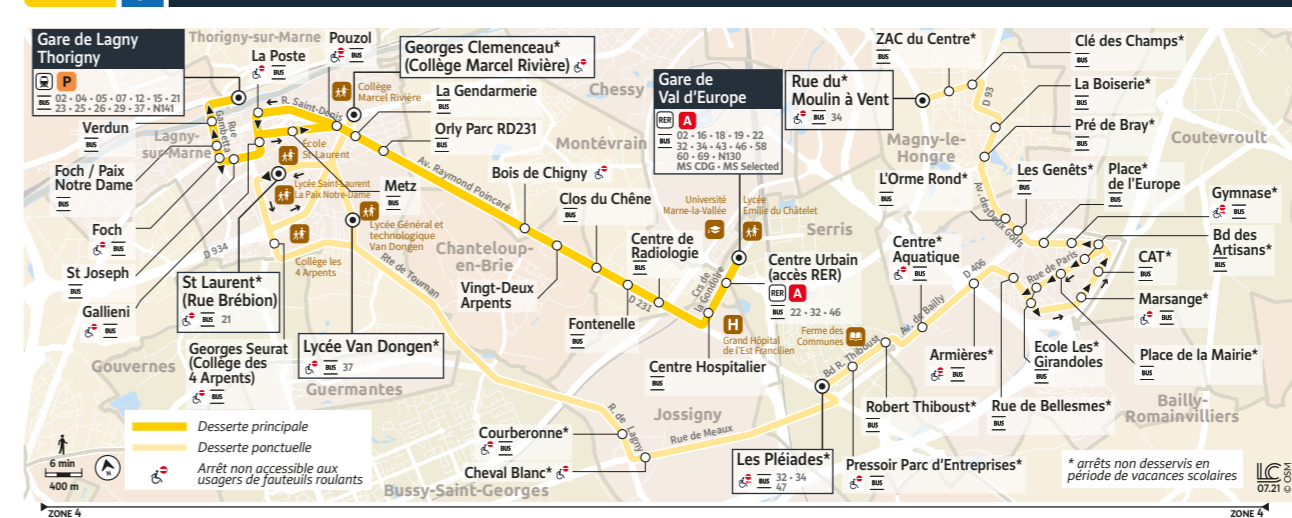

GARE DE LAGNY THORIGNY

SERRIS Gare de Val d'Europe

Du lundi au vendredi (sauf jours fériés) (suite des horaires)

Continuation of bus departure times from Gare de Lagny Thorigny to Gare de Val d'Europe, Monday to Friday (excluding public holidays). Columns represent departure times from 16:02 to 16:56. Rows list various stops including Foch, Galliéni, Metz, Pouzol, La Gendarmerie, Bois de Chigny, etc.

Le samedi (sauf jours fériés)

Table of bus departure times from Gare de Lagny Thorigny to Gare de Val d'Europe, Saturday (excluding public holidays). Columns represent departure times from 16:02 to 16:56. Rows list various stops including Foch, Galliéni, Metz, Pouzol, La Gendarmerie, Bois de Chigny, etc.

Le samedi (sauf jours fériés) (suite des horaires)

Continuation of bus departure times from Gare de Lagny Thorigny to Gare de Val d'Europe, Saturday (excluding public holidays). Columns represent departure times from 16:02 to 16:56. Rows list various stops including Foch, Galliéni, Metz, Pouzol, La Gendarmerie, Bois de Chigny, etc.

Le dimanche et jours fériés

Table of bus departure times from Gare de Lagny Thorigny to Gare de Val d'Europe, Sunday and public holidays. Columns represent departure times from 16:02 to 02:00. Rows list various stops including Foch, Galliéni, Metz, Pouzol, La Gendarmerie, Bois de Chigny, etc.

42 GARE DE LAGNY THORIGNY → GARE DE VAL D'EUROPE

Titres de transport acceptés dans le bus à valider à chaque voyage sur le réseau

Les forfaits Navigo

Pour tous Navigo Annuel Navigo Mois/Semaine/Jour

Jeunes Imagine R Étudiant, Scolaire, Junior Navigo Jeunes week-end

Navigo Liberté +

Sur abonnement, les tickets sont prélevés à la fin du mois suivant

Les tickets

- Ticket t+
  Mobilis
  Paris Visite
  Orlybus et Roissybus
  Ticket SMS

Advertisement for Navigo Liberté +, highlighting different support options like the app, Easy, and Easy+ passes.

Plus d'informations sur iledefrance-mobilités.fr/titres-et-tarifs

VACANCES SCOLAIRES - ZONE C

Table detailing school vacation periods for Zone C, including Rentrée scolaire 2022, Toussaint 2022, Noël 2022, Hiver 2023, Printemps 2023, and Grandes vacances 2023.

PÉRIODES DE FONCTIONNEMENT

A Toute l'année (sauf du 17 juillet au 20 août 2023)

JOURS DE FONCTIONNEMENT

L Lundi à Vendredi S Samedi
D Dimanche et jours fériés

Arrêt non accessible pour les Usagers en Fauteuil Roulant (UFR)

Le billet de train pour toute l'Île-de-France à 4€ maximum*, c'est un minimum.

Désormais, en achetant un carnet de 10 billets de train, où que vous alliez en Île-de-France, votre trajet ne vous coûtera pas plus de 4€.

* Tarif valable pour tout billet origine-destination vendu au carnet. Le tarif à l'unité est 0,4€.

Informations pratiques

Contact

TRANSDEV 1, Rue St-Jacques 77700 Bailly-Romainvilliers 01 60 07 94 70

Du lundi au samedi de 6h30 à 20h00

Téléchargez gratuitement l'appli Acco

Vos fiches horaires sont téléchargeables depuis l'application Île-de-France Mobilités ou le site internet iledefrance-mobilités.fr

Disponible sur Apple Store et Google Play

Suivez-nous sur @MLV_IDFM