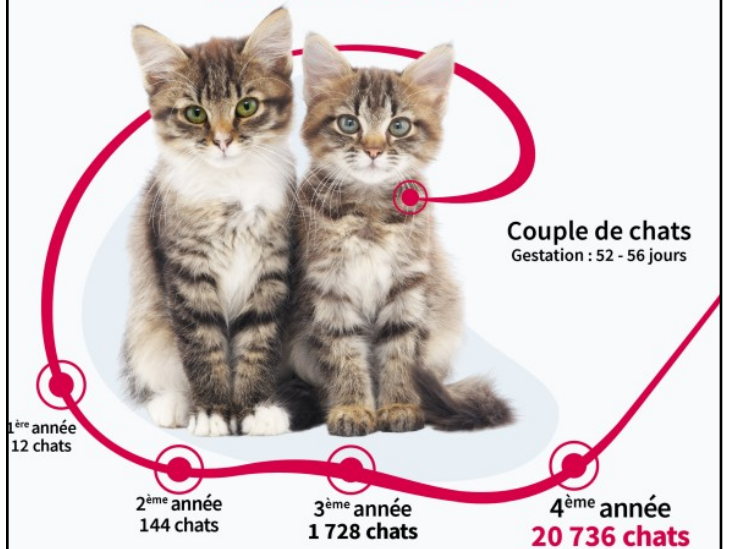

Plus d'informations sur identifier-mon-animal.fr

En partenariat avec le CLAPAV : Comité de Liaison Associations de Protection Animale et Vétérinaires

Bien vivre ensemble, c'est l'affaire de tous!

Au printemps, on ressort la tondeuse et les outils motorisés et on reprend doucement la **tonte de la pelouse et la taille des haies** pour pouvoir en profiter pleinement cet été.

Cependant, certains **créneaux horaires** doivent être respectés afin de ne pas gêner le voisinage :

LUNDI AU VENDREDI
DE 8H30 À 12H30
DE 14H30 À 19H30

LE SAMEDI
DE 9H À 12H
DE 15H À 19H

LES DIMANCHES
ET JOURS FÉRIÉS
DE 10H À 12H

Nous vous rappelons aussi que le **brûlage à l'air libre des déchets verts** : c'est **interdit** toute l'année! Pour préserver la planète et notre santé, il existe d'autres solutions : le broyage, le paillage, le compostage ou même la déchetterie.

Les **nuisances sonores** constituent la principale source de conflits de voisinage.

Elles peuvent être générées par les travaux de jardin mais aussi par les aboiements des chiens, les fêtes en terrasse ou la musique à l'extérieur.

Toutes ces nuisances sont bien souvent produites de manière involontaire mais constituent cependant une atteinte à la tranquillité de nos voisins.

Il est donc important que chacun de nous fasse preuve de civisme, de tolérance et de courtoisie, afin d'éviter les conflits de voisinage et de respecter la tranquillité de chacun.