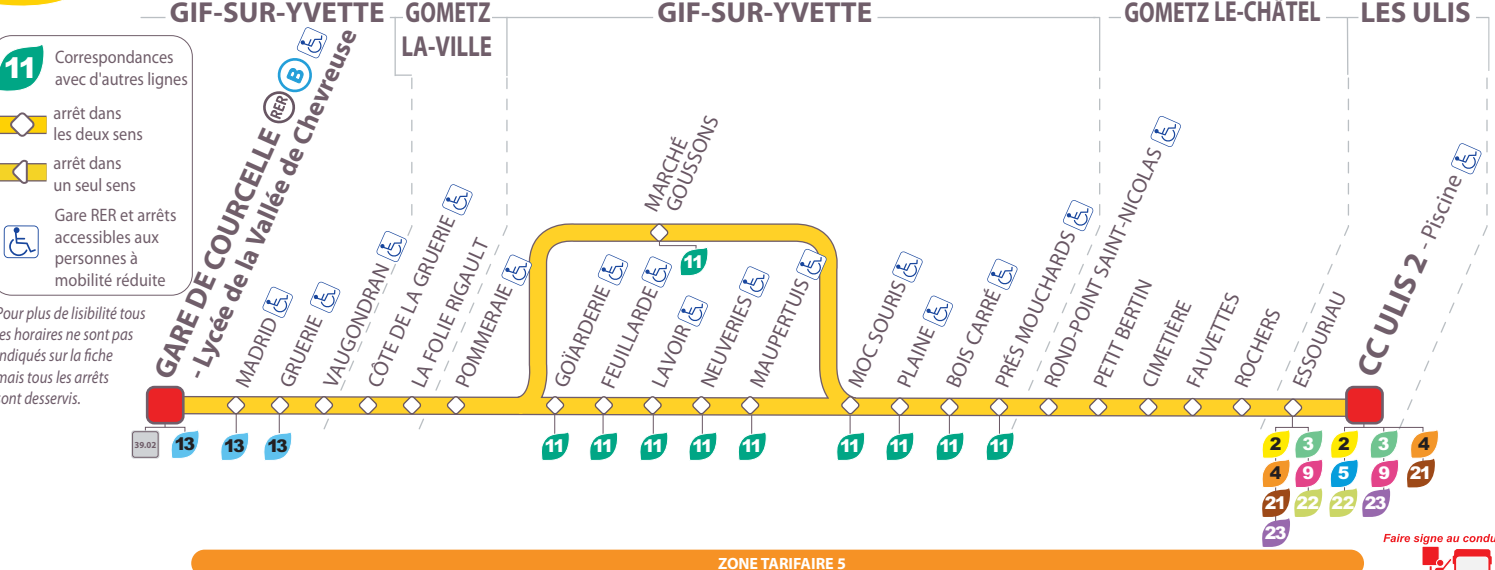

Horaires d'hiver
variables à compter du
31 Aout 2015

L i g n e 12

↔ **Gare de Courcelle** (RER) (B) ↔
- Lycée de la Vallée de Chevreuse
- Gif-sur-Yvette - Chevreu - CC Ulis 2

Un bus toutes les :
60 min

Ligne accessible
aux personnes à
mobilité réduite

12 Gare de Courcelle (RER) (B) - Lycée de la Vallée de Chevreuse ↔ Gif-sur-Yvette-Chevreu ↔ CC Ulis 2

ZONE TARIFAIRE 5

12 CC Ulis 2 → Gif-sur-Yvette-Chevreu → Gare de Courcelle (RER) (B) - Lycée de la Vallée de Chevreuse