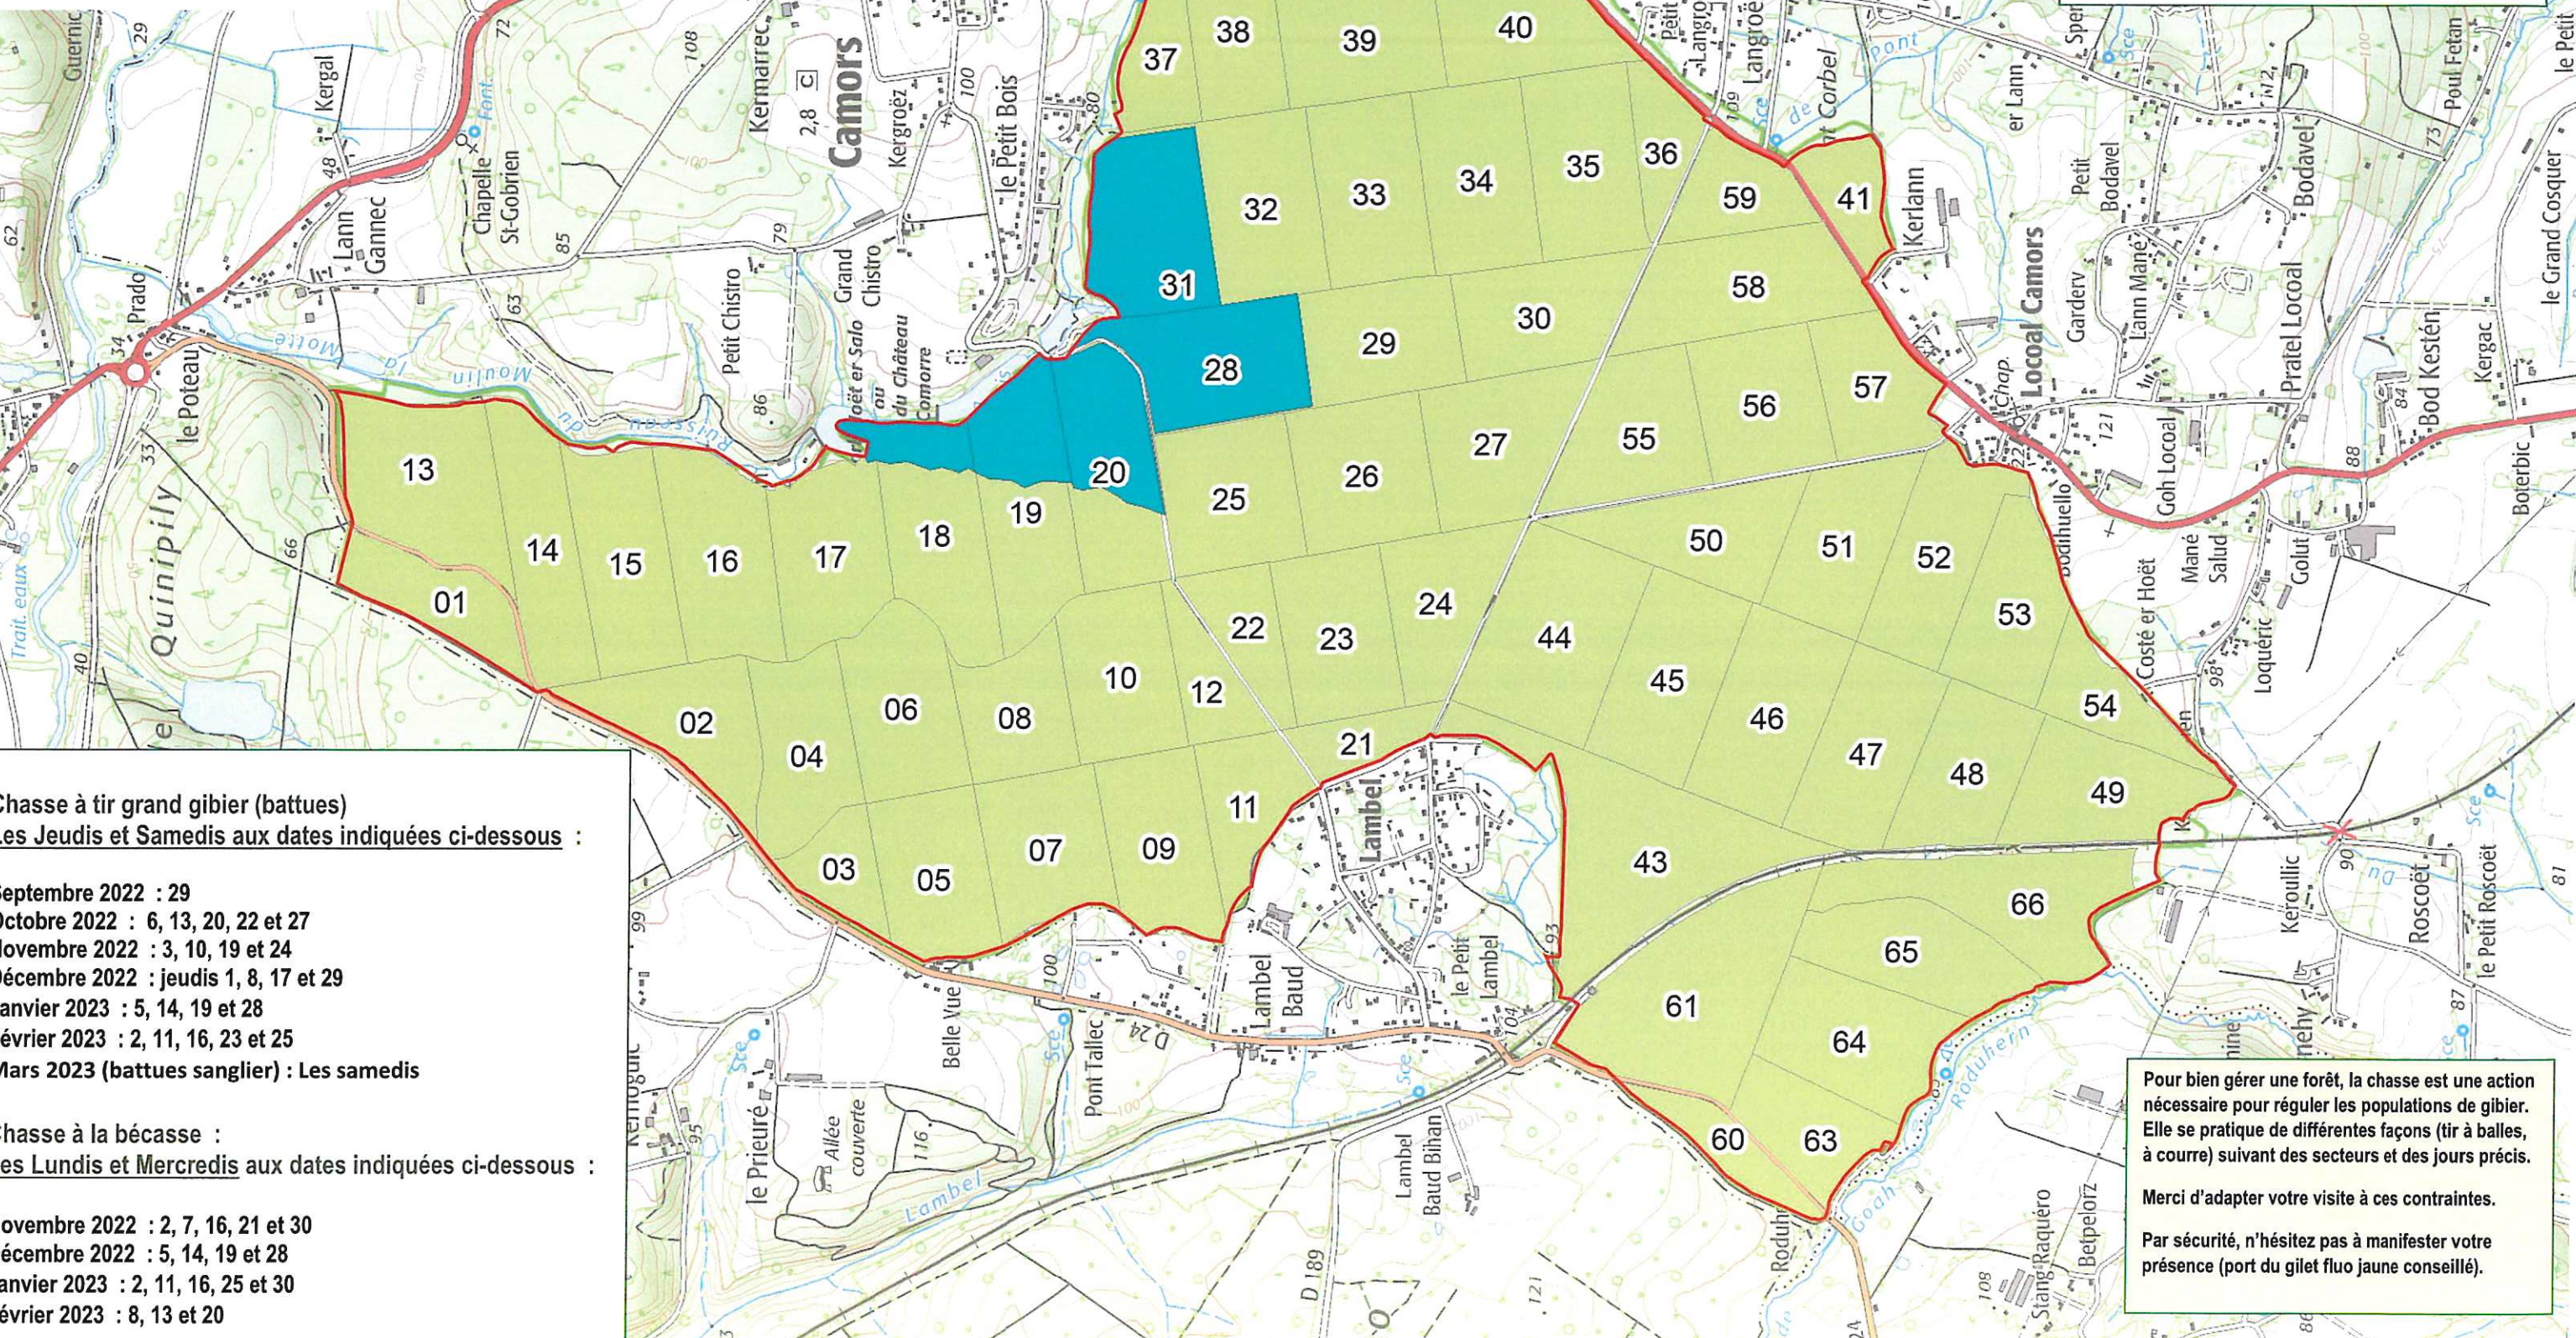

Calendrier de chasse – saison 2022-2023

Forêt domaniale de Landes de Lanvaux - Camors

Agence Territoriale Bretagne / 09-2022

Calendrier établi sous réserve de modifications - voir site ONF : www.onf.fr

0 225 450 900 Mètres

1:15 000

Carte réalisée en : janv. 2019

Scan 25®, ©IGN, Paris, 2006 - Reproduction interdite

- Périmètre du lot de chasse
- Zone de non tir
- Zone de non chasse
- Enclave privée
- Parcellaire forestier

Rappel
 En région Bretagne, la chasse en forêt domaniale est interdite les dimanches et jours fériés.
 Par arrêté préfectoral du Morbihan en date du 01/06/22 relatif à l'exercice de la chasse pour la campagne 2022-2023, la chasse à tir est interdite les mardis et les vendredis (sauf pour la chasse au gibier d'eau et la chasse à course)

Chasse à tir grand gibier (battues)
 Les Jeudis et Samedis aux dates indiquées ci-dessous :

- Septembre 2022 : 29
- Octobre 2022 : 6, 13, 20, 22 et 27
- Novembre 2022 : 3, 10, 19 et 24
- Décembre 2022 : jeudis 1, 8, 17 et 29
- Janvier 2023 : 5, 14, 19 et 28
- Février 2023 : 2, 11, 16, 23 et 25
- Mars 2023 (battues sanglier) : Les samedis

Chasse à la bécasse :
 Les Lundis et Mercredis aux dates indiquées ci-dessous :

- Novembre 2022 : 2, 7, 16, 21 et 30
- Décembre 2022 : 5, 14, 19 et 28
- Janvier 2023 : 2, 11, 16, 25 et 30
- Février 2023 : 8, 13 et 20