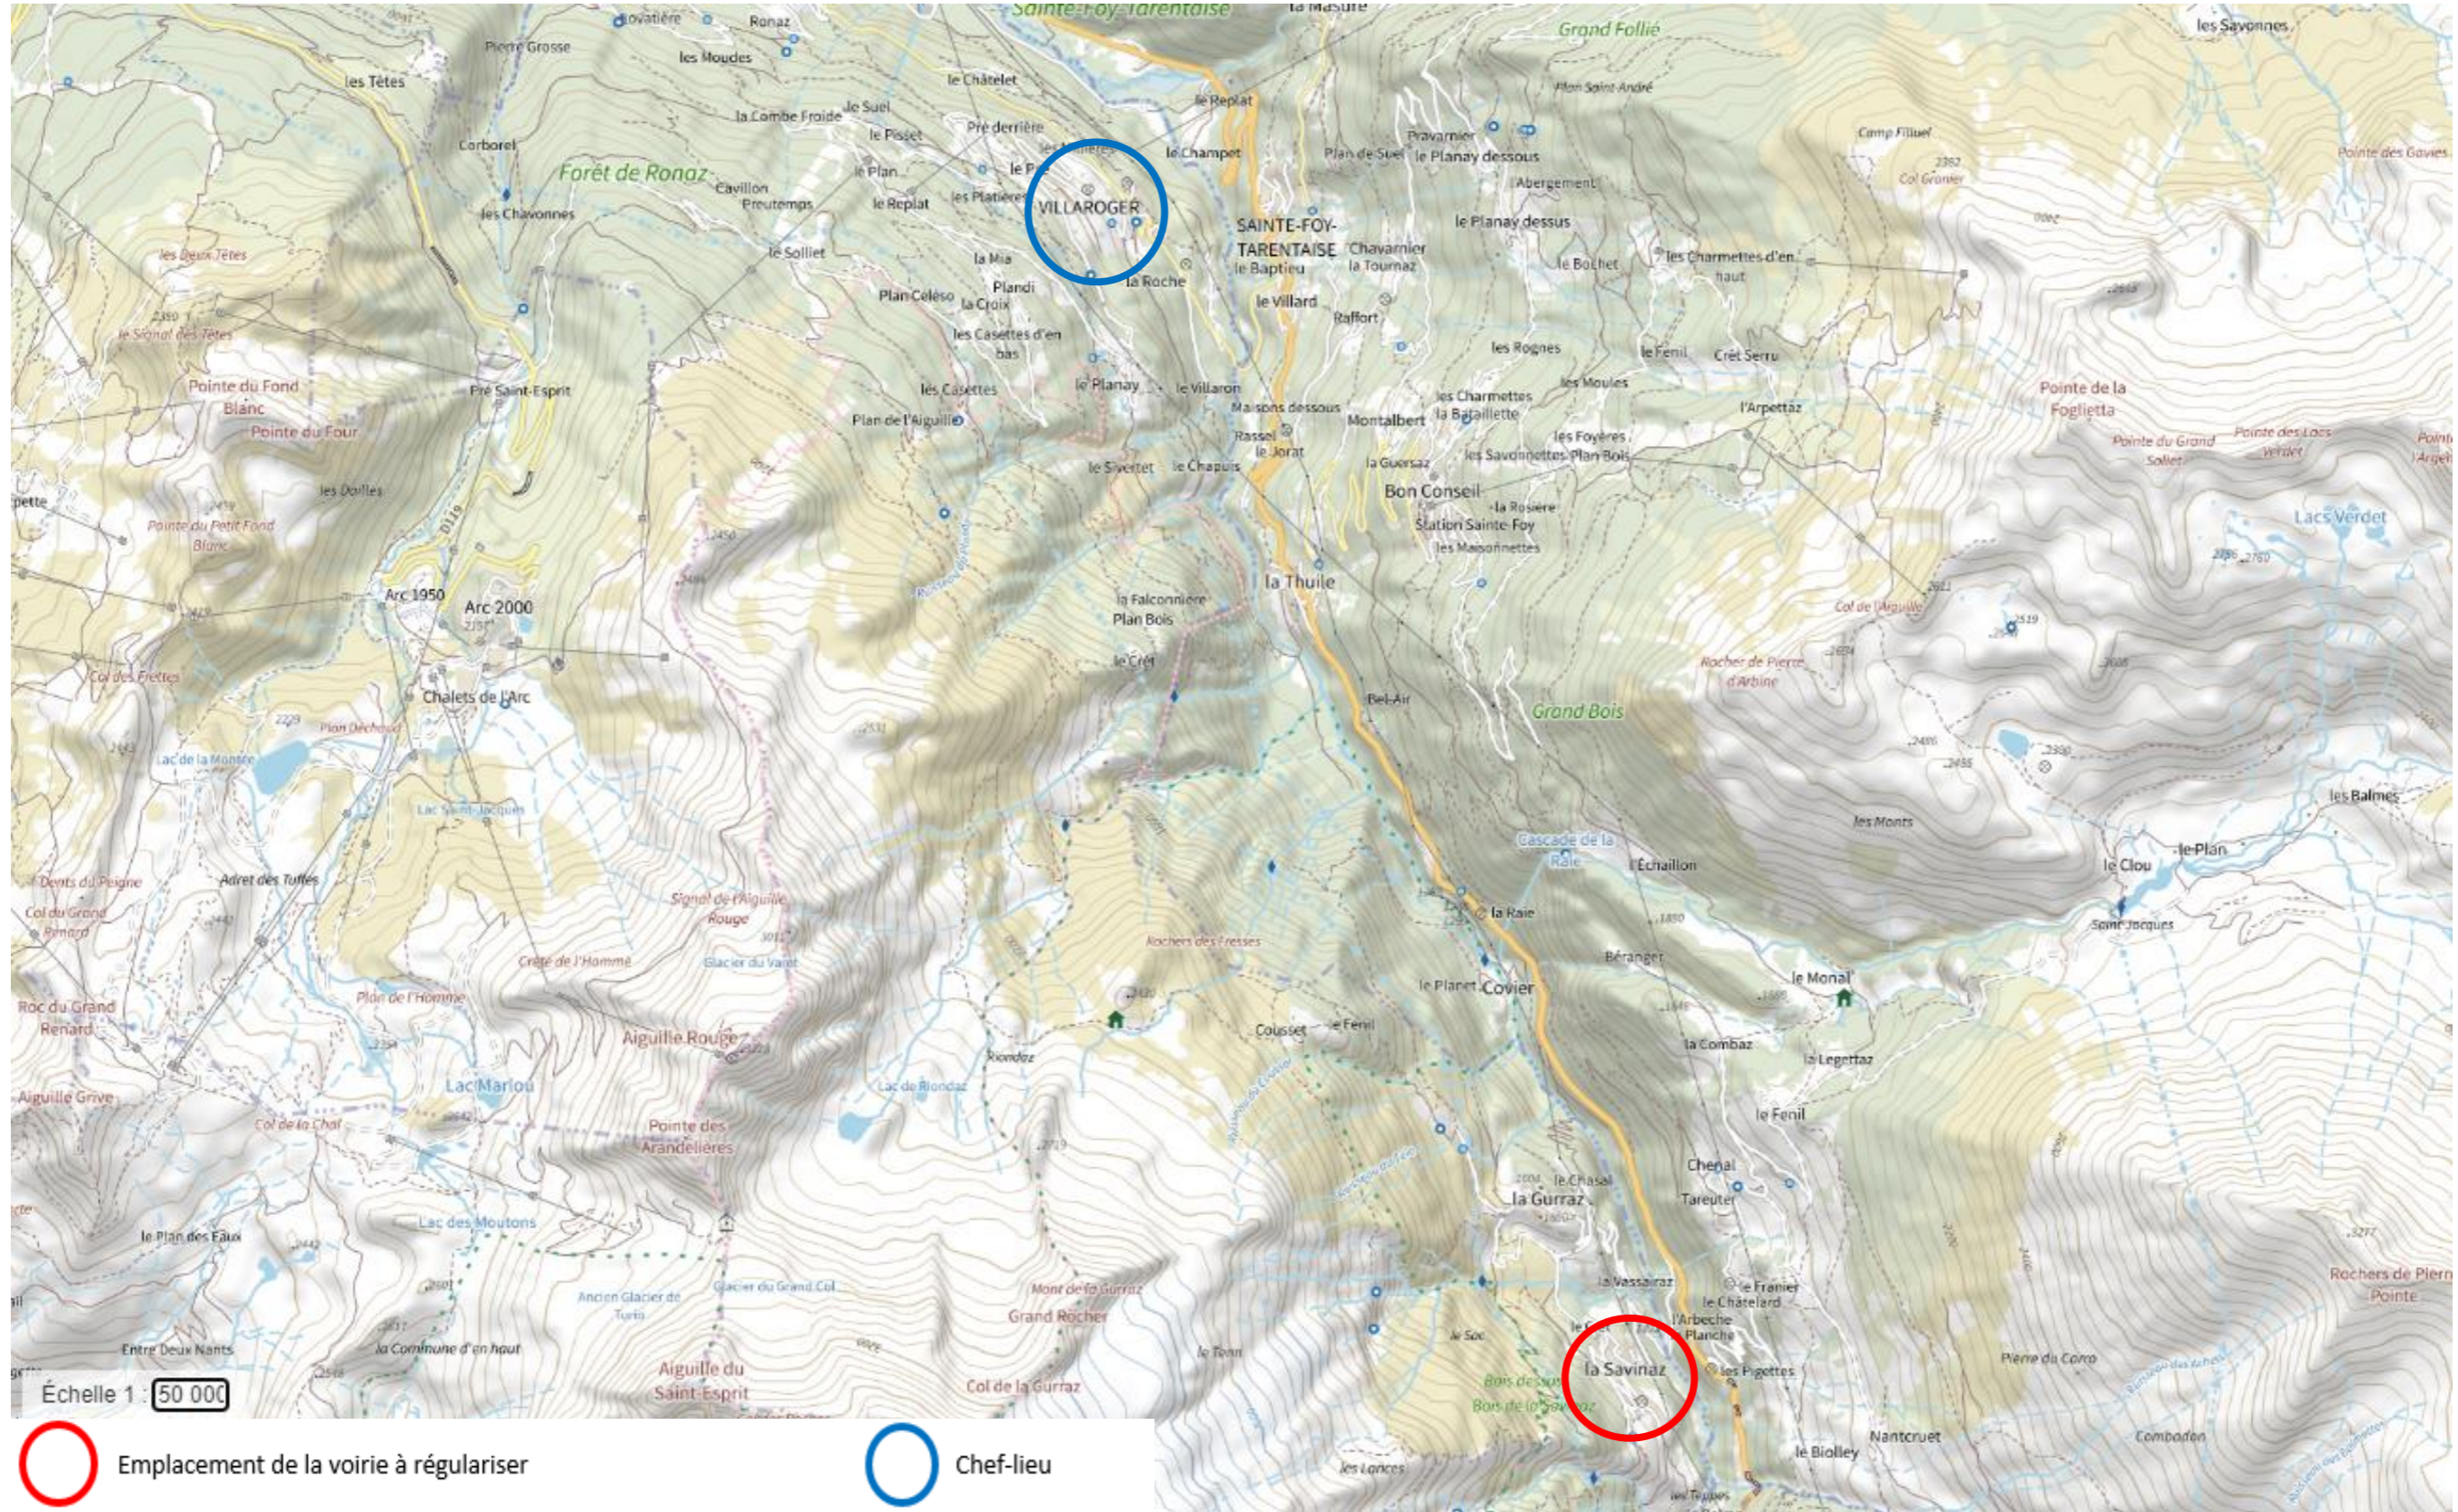

Commune de **VILLAROGER**

Village de la Savine

Régularisation des voiries

Dossier d'Enquête Préalable à la
Déclaration d'Utilité Publique

2- PLAN DE SITUATION

 Emplacement de la voirie à régulariser

 Chef-lieu