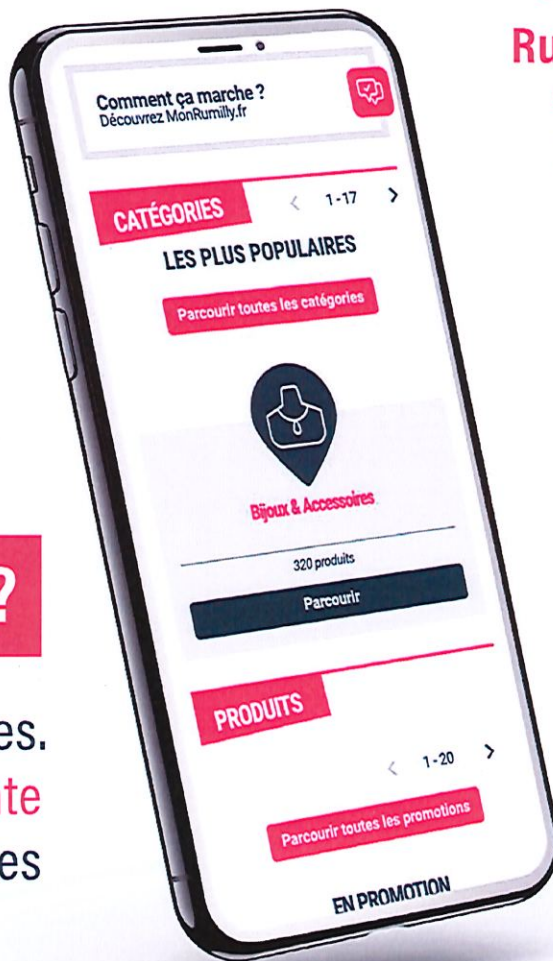

Est-ce que c'est payant ?

MonRumilly.fr se décline sous 4 formules. **Chaque entreprise peut être présente gratuitement** sur le site ou choisir des options ou une formule payante.