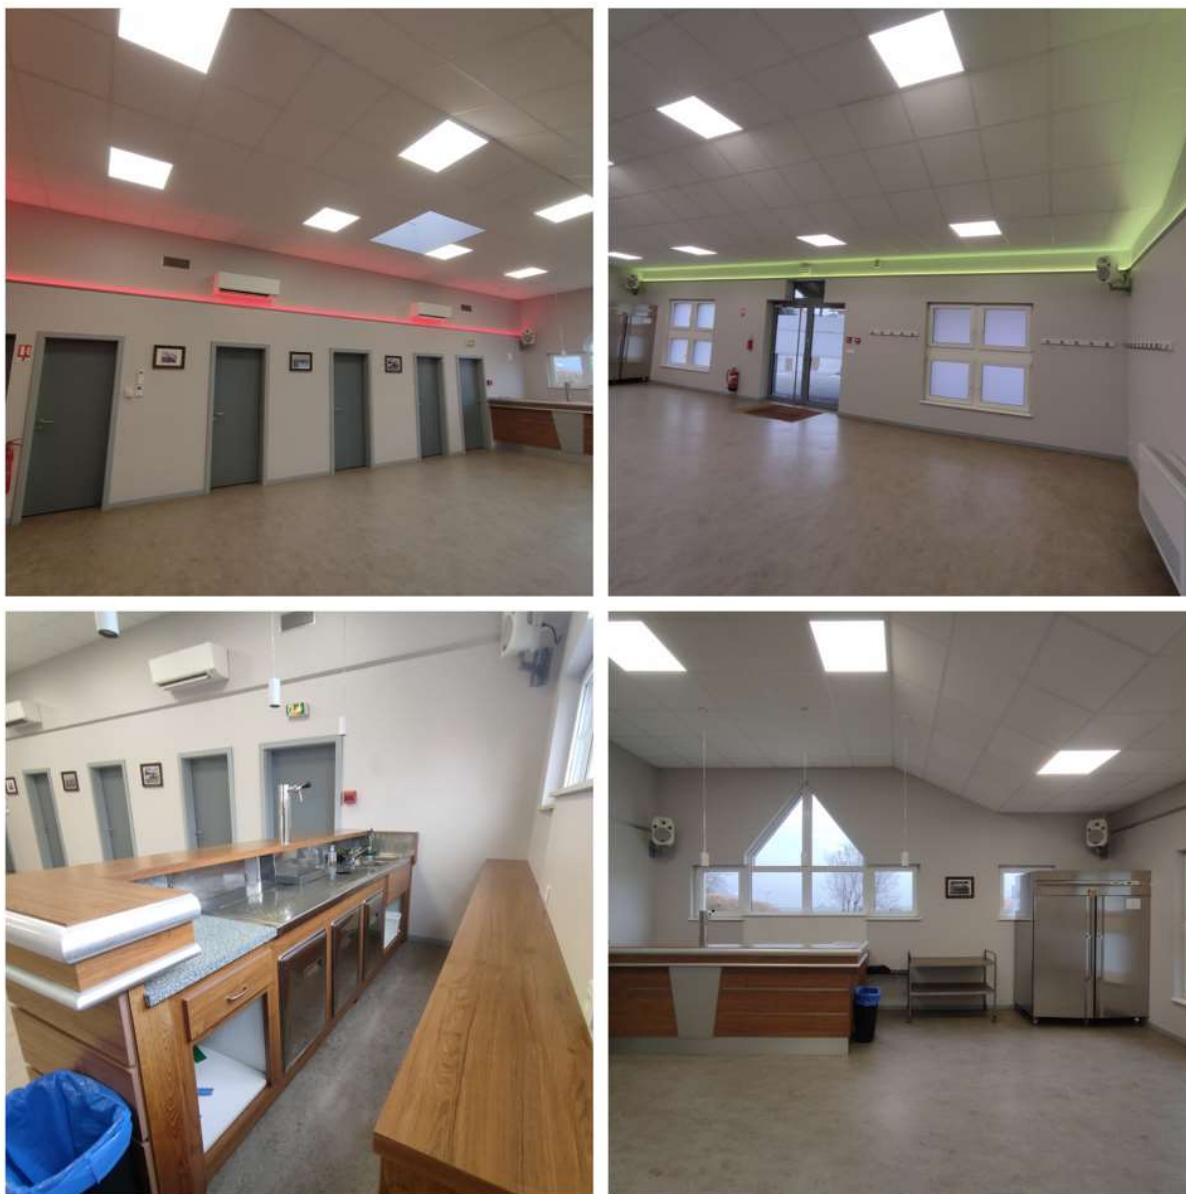

Description petite salle (Parfait pour vos anniversaires ou repas de famille)

D'une dimension de 9m x 7m environ, pour 50 places assises maxi, elle comprend :

- Un bar avec eau chaude et froide et tireuse de bière, un grand frigo, lave-verre/vaisselle (courant été), 1WC
- Un chauffage/climatisation, une sono avec 4 enceintes, et sur tout le pourtour de la salle un ruban led avec couleurs réglables.
- Lave verre/lave-vaisselle
- Vidéoprojecteur et écran