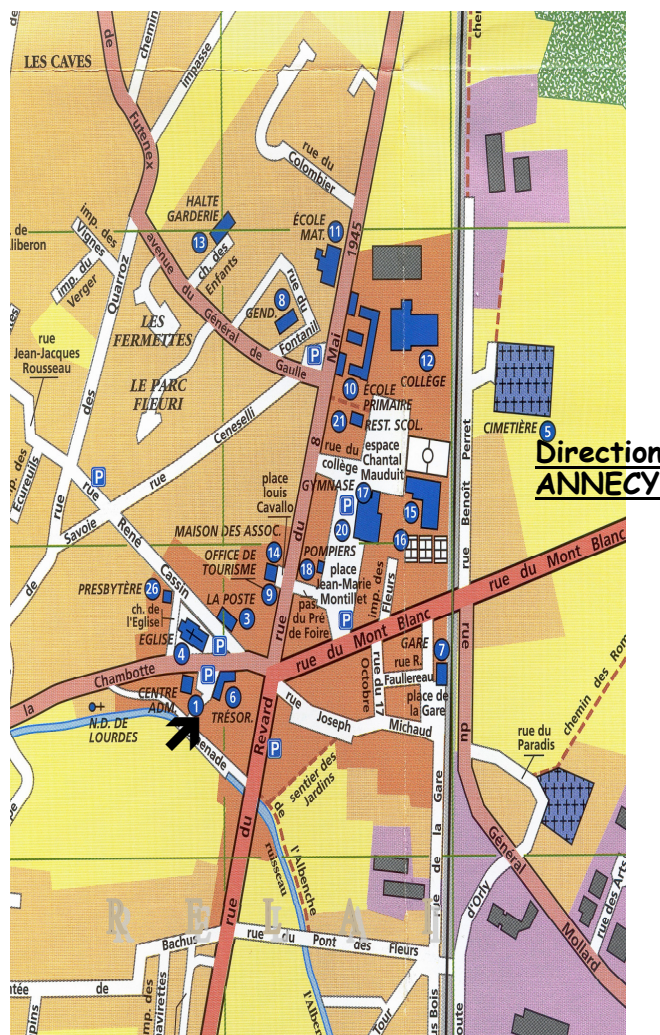

Pour tous renseignements,
contacter :

Plan de la commune

SAINT-OURS
SAVOIE

Direction RUMILLY

Pascale CORNU
Relais Assistantes Maternelles
89 Place de l'Eglise
BP 90003
73410 Entrelacs/Albens

04.79.63.00.25

E-mail : ram@entrelacs-savoie.fr

Permanences

Lundi de 9h à 12h et de 14h à 18h
Mardi de 9h à 12h (sur RDV uniquement)
Jeudi de 8h à 12h (sur RDV)
et de 13h à 16h

Direction AIX LES BAINS

① Relais A.M. Centre Administratif 1er étage