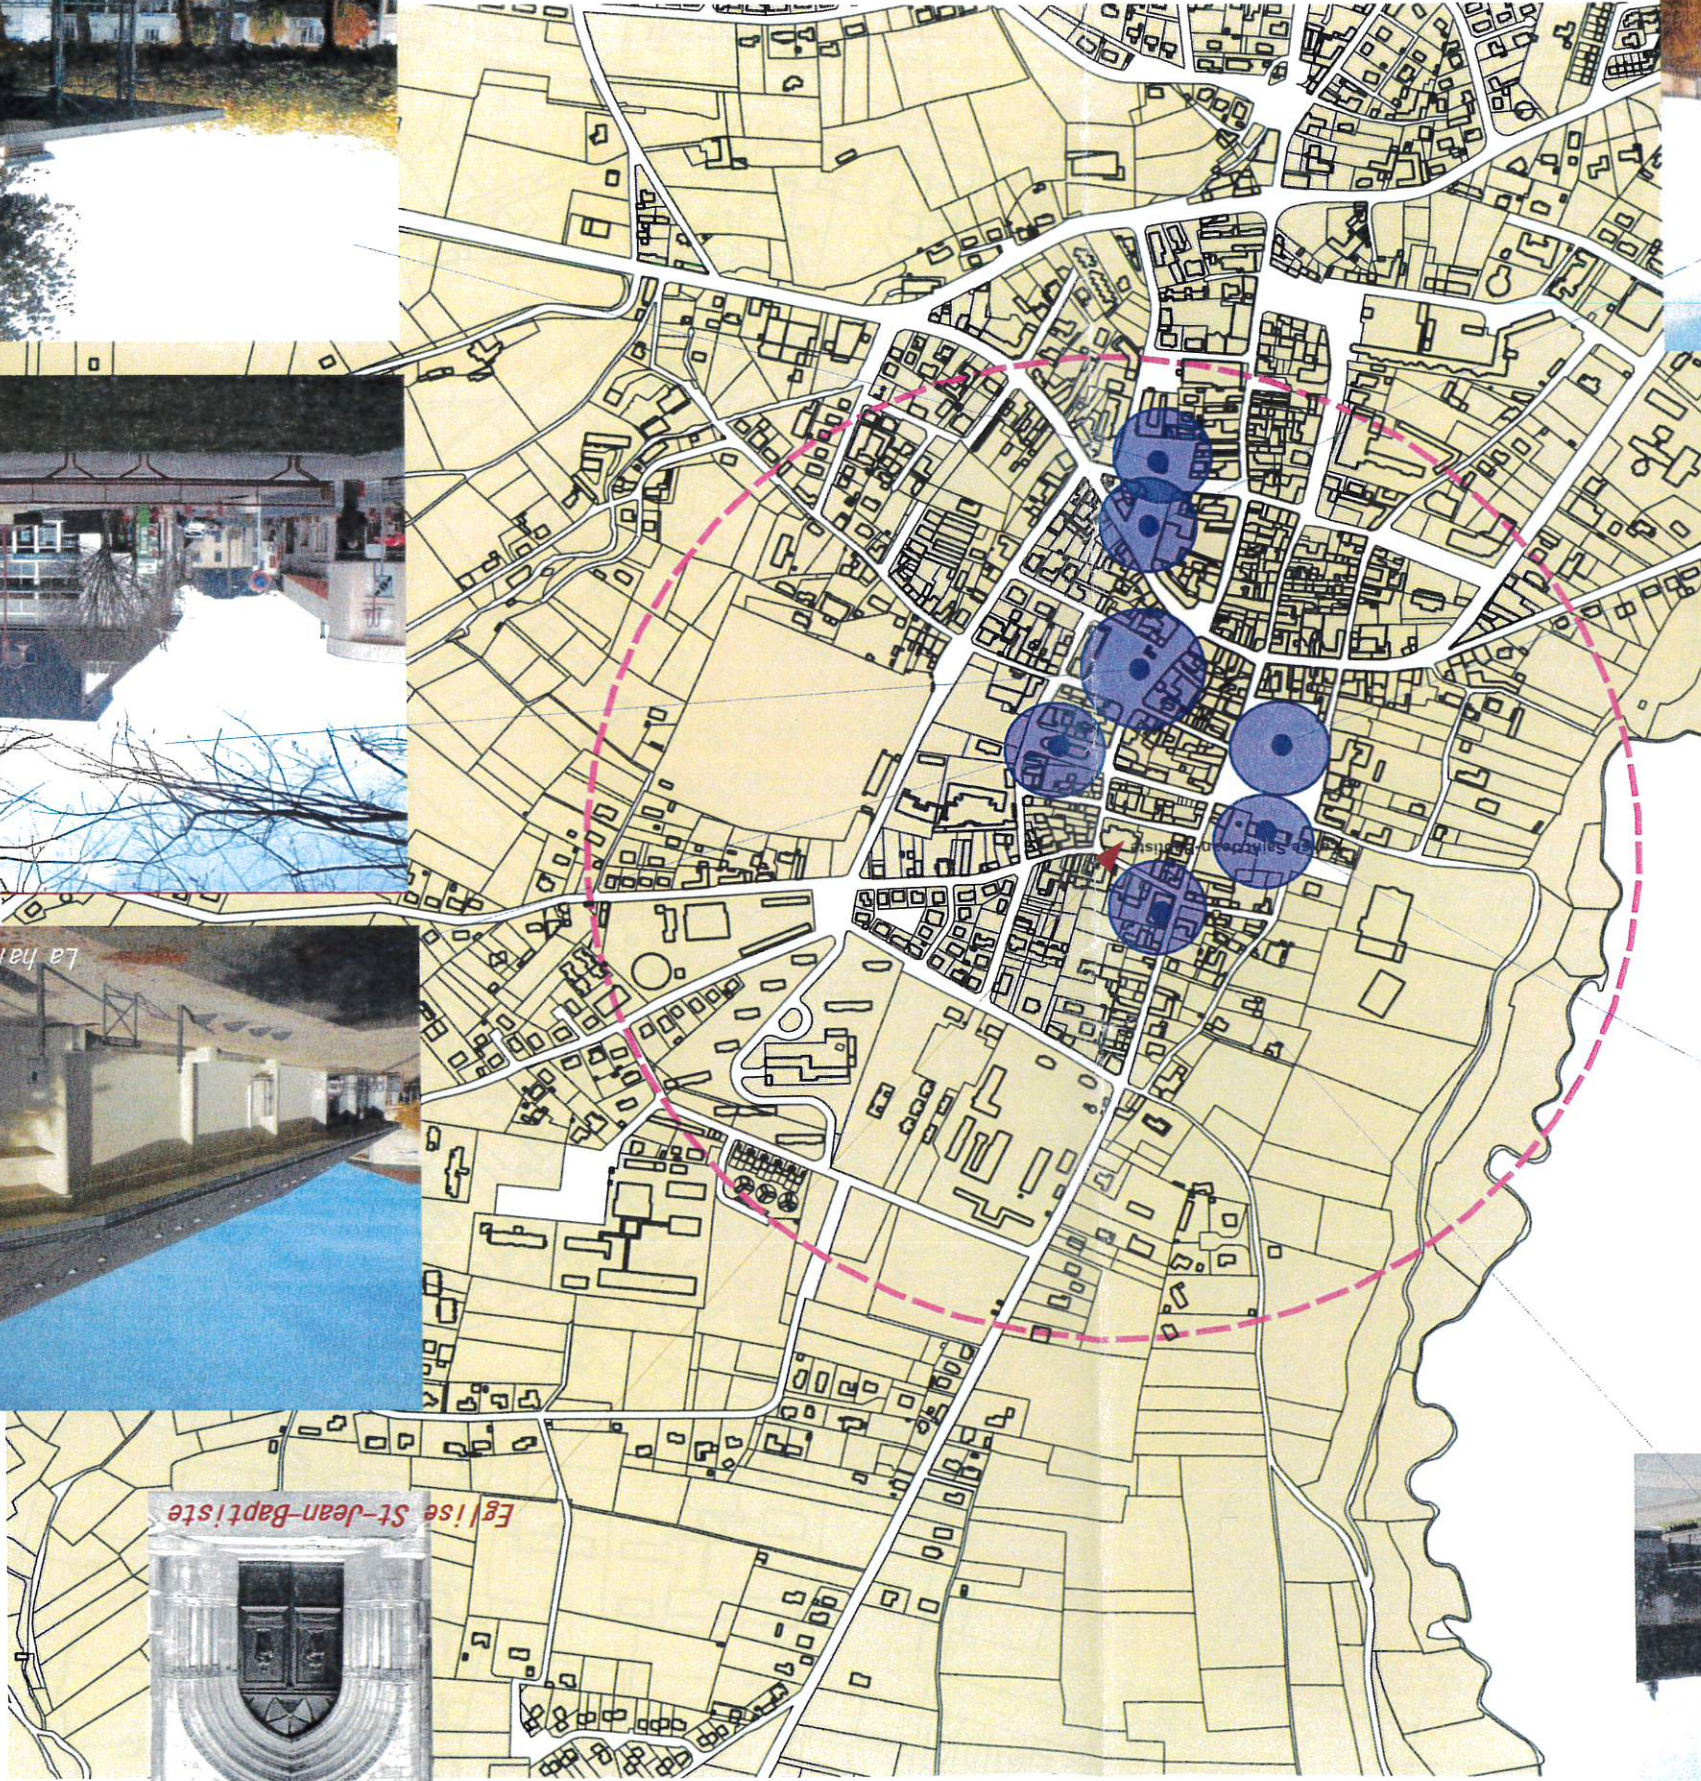

LANNEMEZAN, Ville fonctionnelle avec ses nombreuses places, ... et marchés

Superposition périmètre de 500 mètres et PDA
- Portail de l'Eglise St Jean-Baptiste
LANNEMEZAN

Eglise saint Jean-Baptiste

Perimètre Delimité des Abords (PDA)
- Portail de l'Eglise St Jean-Baptiste
LANNEMEZAN

Eglise Saint Jean Baptiste