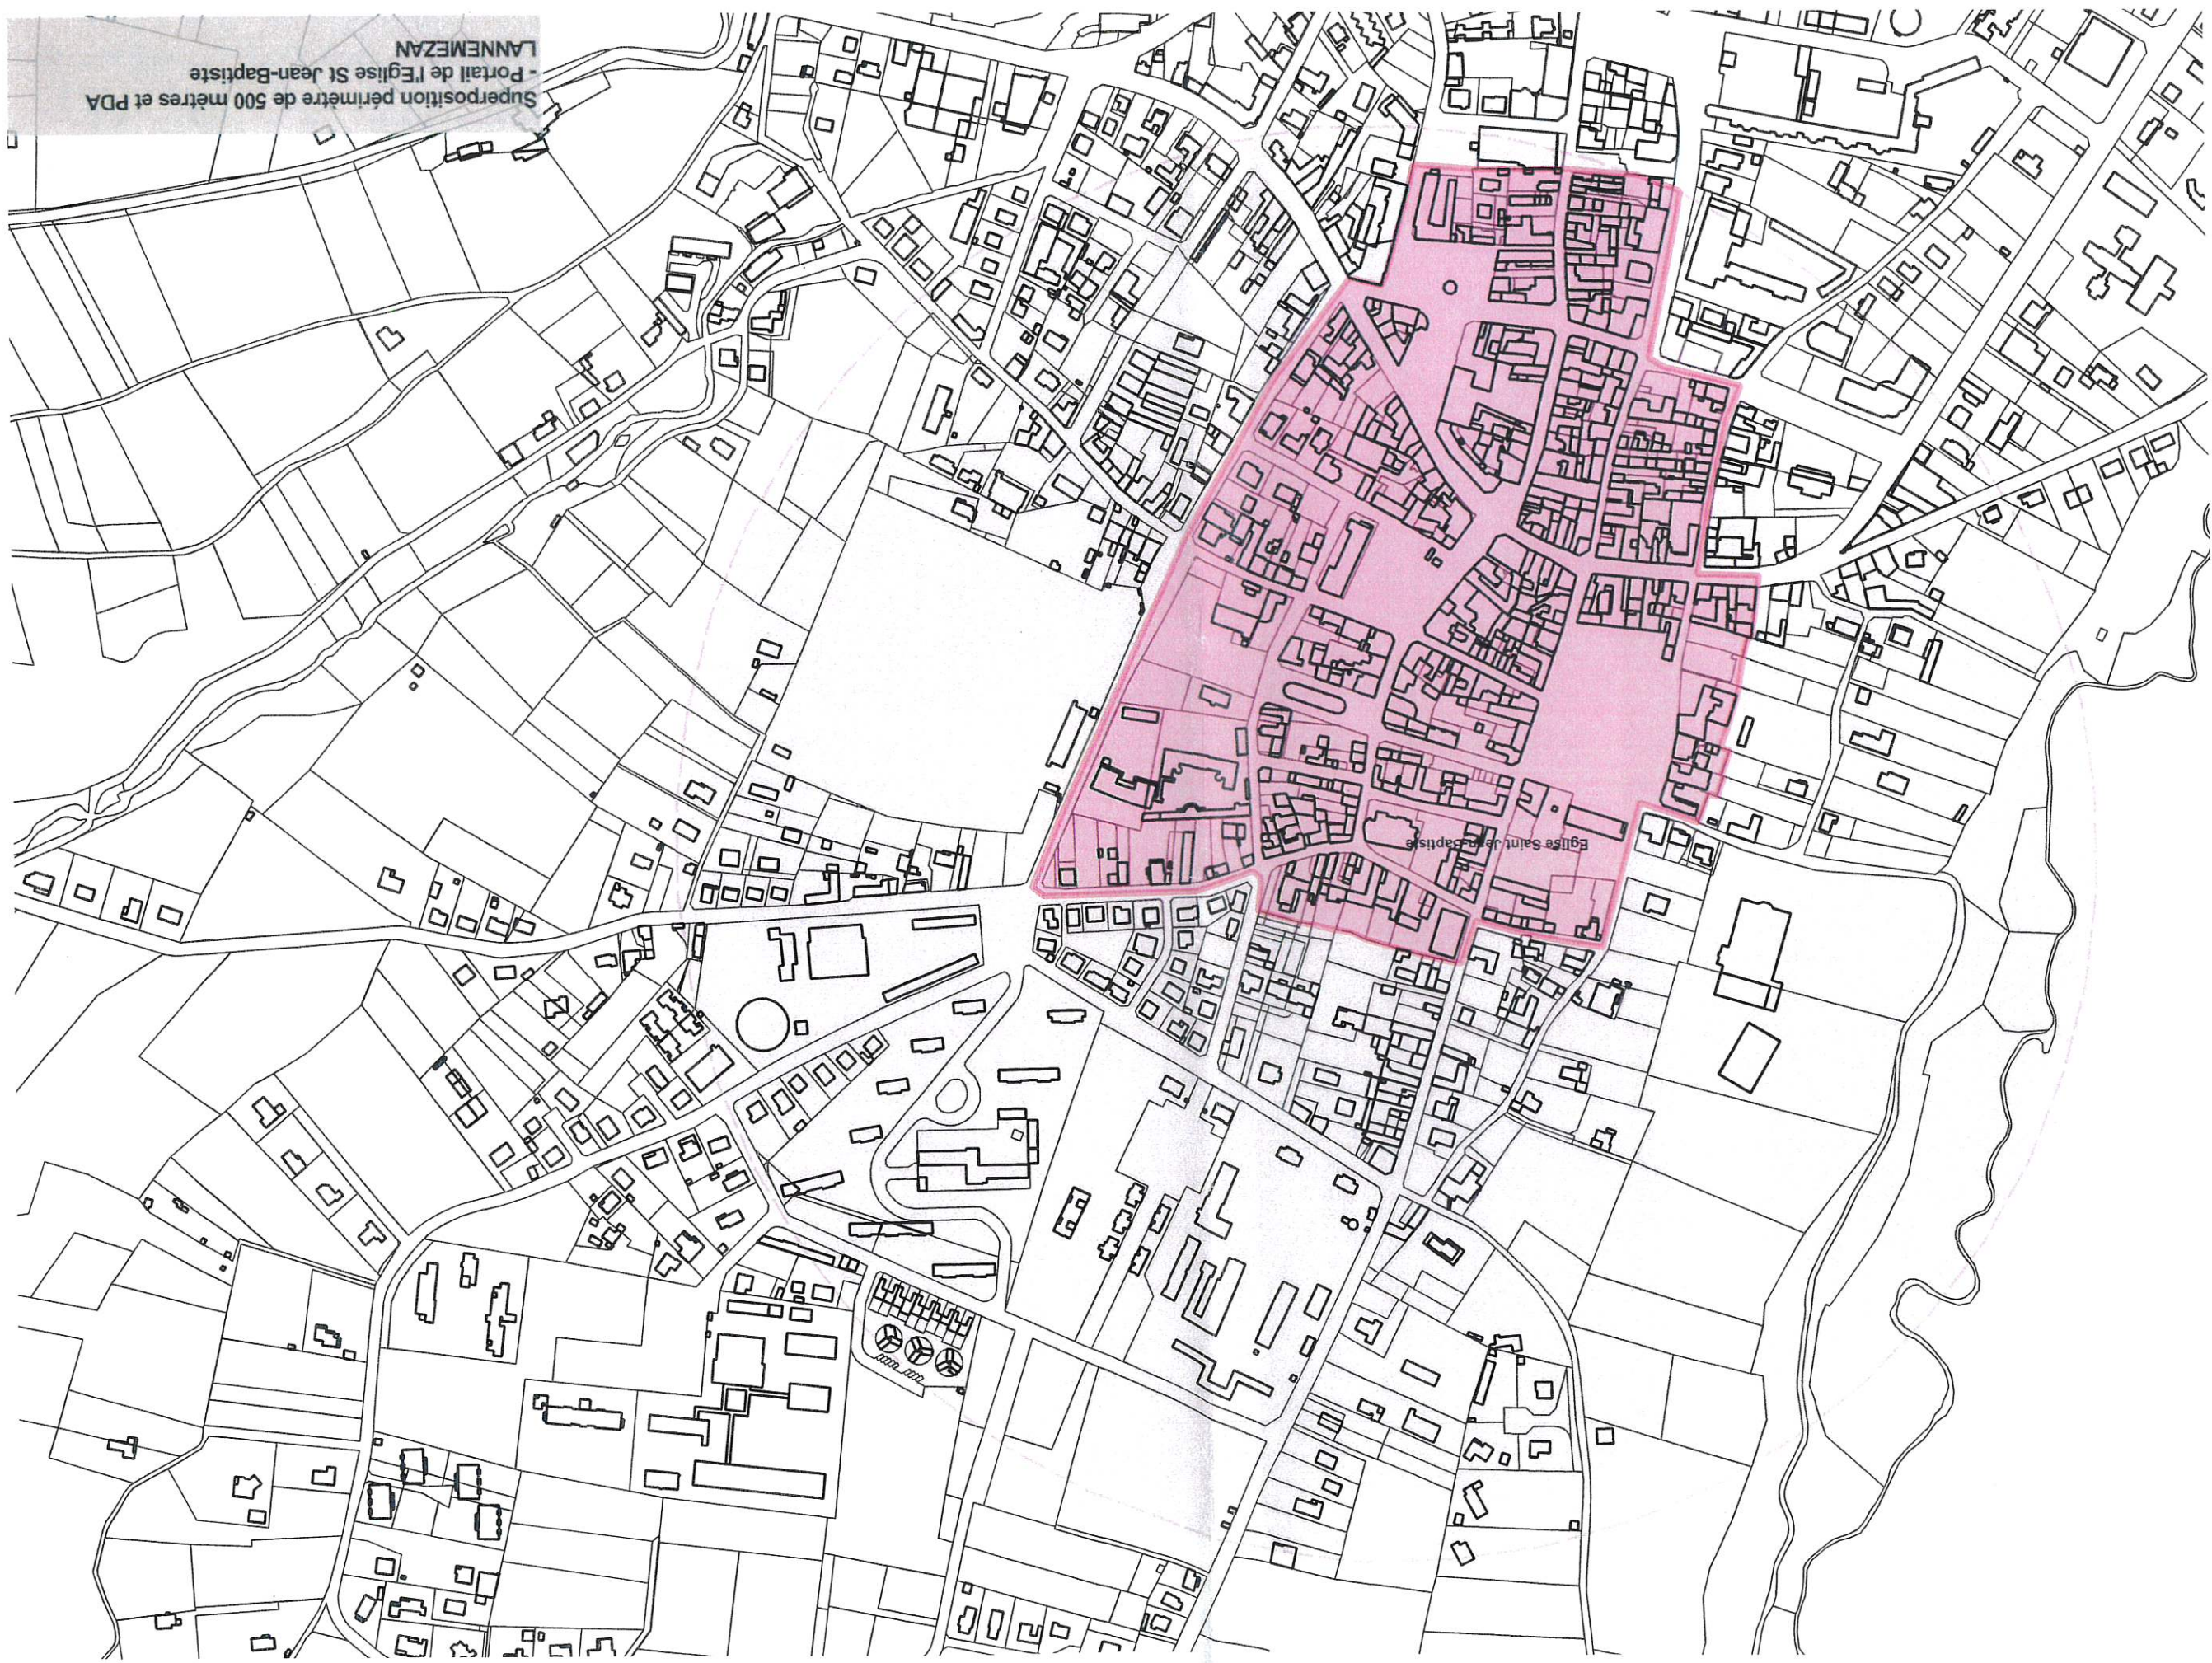

LANNEMEZAN, Ville fonctionnelle avec ses nombreuses places, ... et marchés

Superposition périmètre de 500 mètres et PDA
- Portail de l'Eglise St Jean-Baptiste
LANNEMEZAN

Eglise saint Jean-Baptiste

Perimètre Delimité des Abords (PDA)
- Portail de l'Eglise St Jean-Baptiste
LANNEMEZAN

Eglise Saint Jean Baptiste