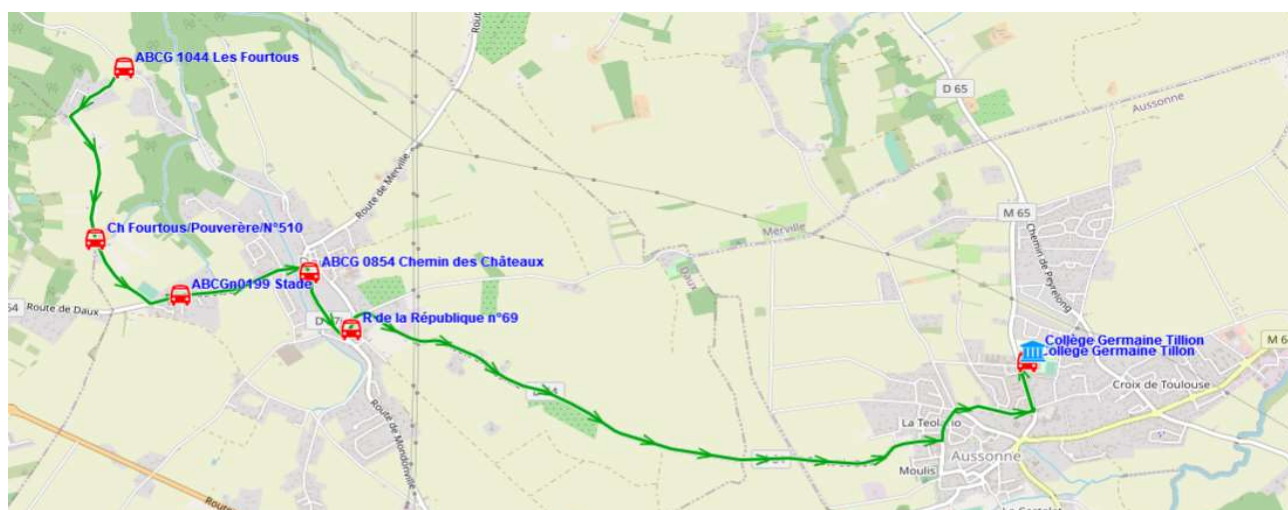

Fiche Horaire

Ligne : S7100 - DAUX-COLLEGE AUSSONNE

Validité à partir du 17/10/2022

Scol Course : Oui

Commune	Point d'arrêt	Itinéraires Km en charge	S7100A01 8,35 Immjv---
DAUX	ABCG 1044 Les Fourtous		08:04
	Ch Fourtous/Pouverère/N°510		08:06
	ABCGn0199 Stade		08:07
	ABCG 0854 Chemin des Châteaux		08:09
	R de la République n°69		08:11
AUSSONNE	Collège Germaine Tillon		08:20

Transporteur

TRANSPORTS A. FAUR

Fiche Horaire

Ligne : S7100 - DAUX-COLLEGE AUSSONNE

Validité à partir du 17/10/2022

Commune	Point d'arrêt	Scol Course :	
		Oui	Oui
	Itinéraires	S7100R01	S7100R01
	Km en charge	8,94	8,94
		--m-----	lm-jv---
AUSSONNE	Collège Germaine Tillon	13:20	17:15
DAUX	R de la République n°69	13:28	17:23
	ABCG 0854 Chemin des Châteaux	13:30	17:25
	ABCGn0199 Stade	13:32	17:27
	Ch Fourtous/Pouverère/N°510	13:33	17:28
	ABCG 1044 Les Fourtous	13:35	17:30

Transporteur

TRANSPORTS A. FAUR