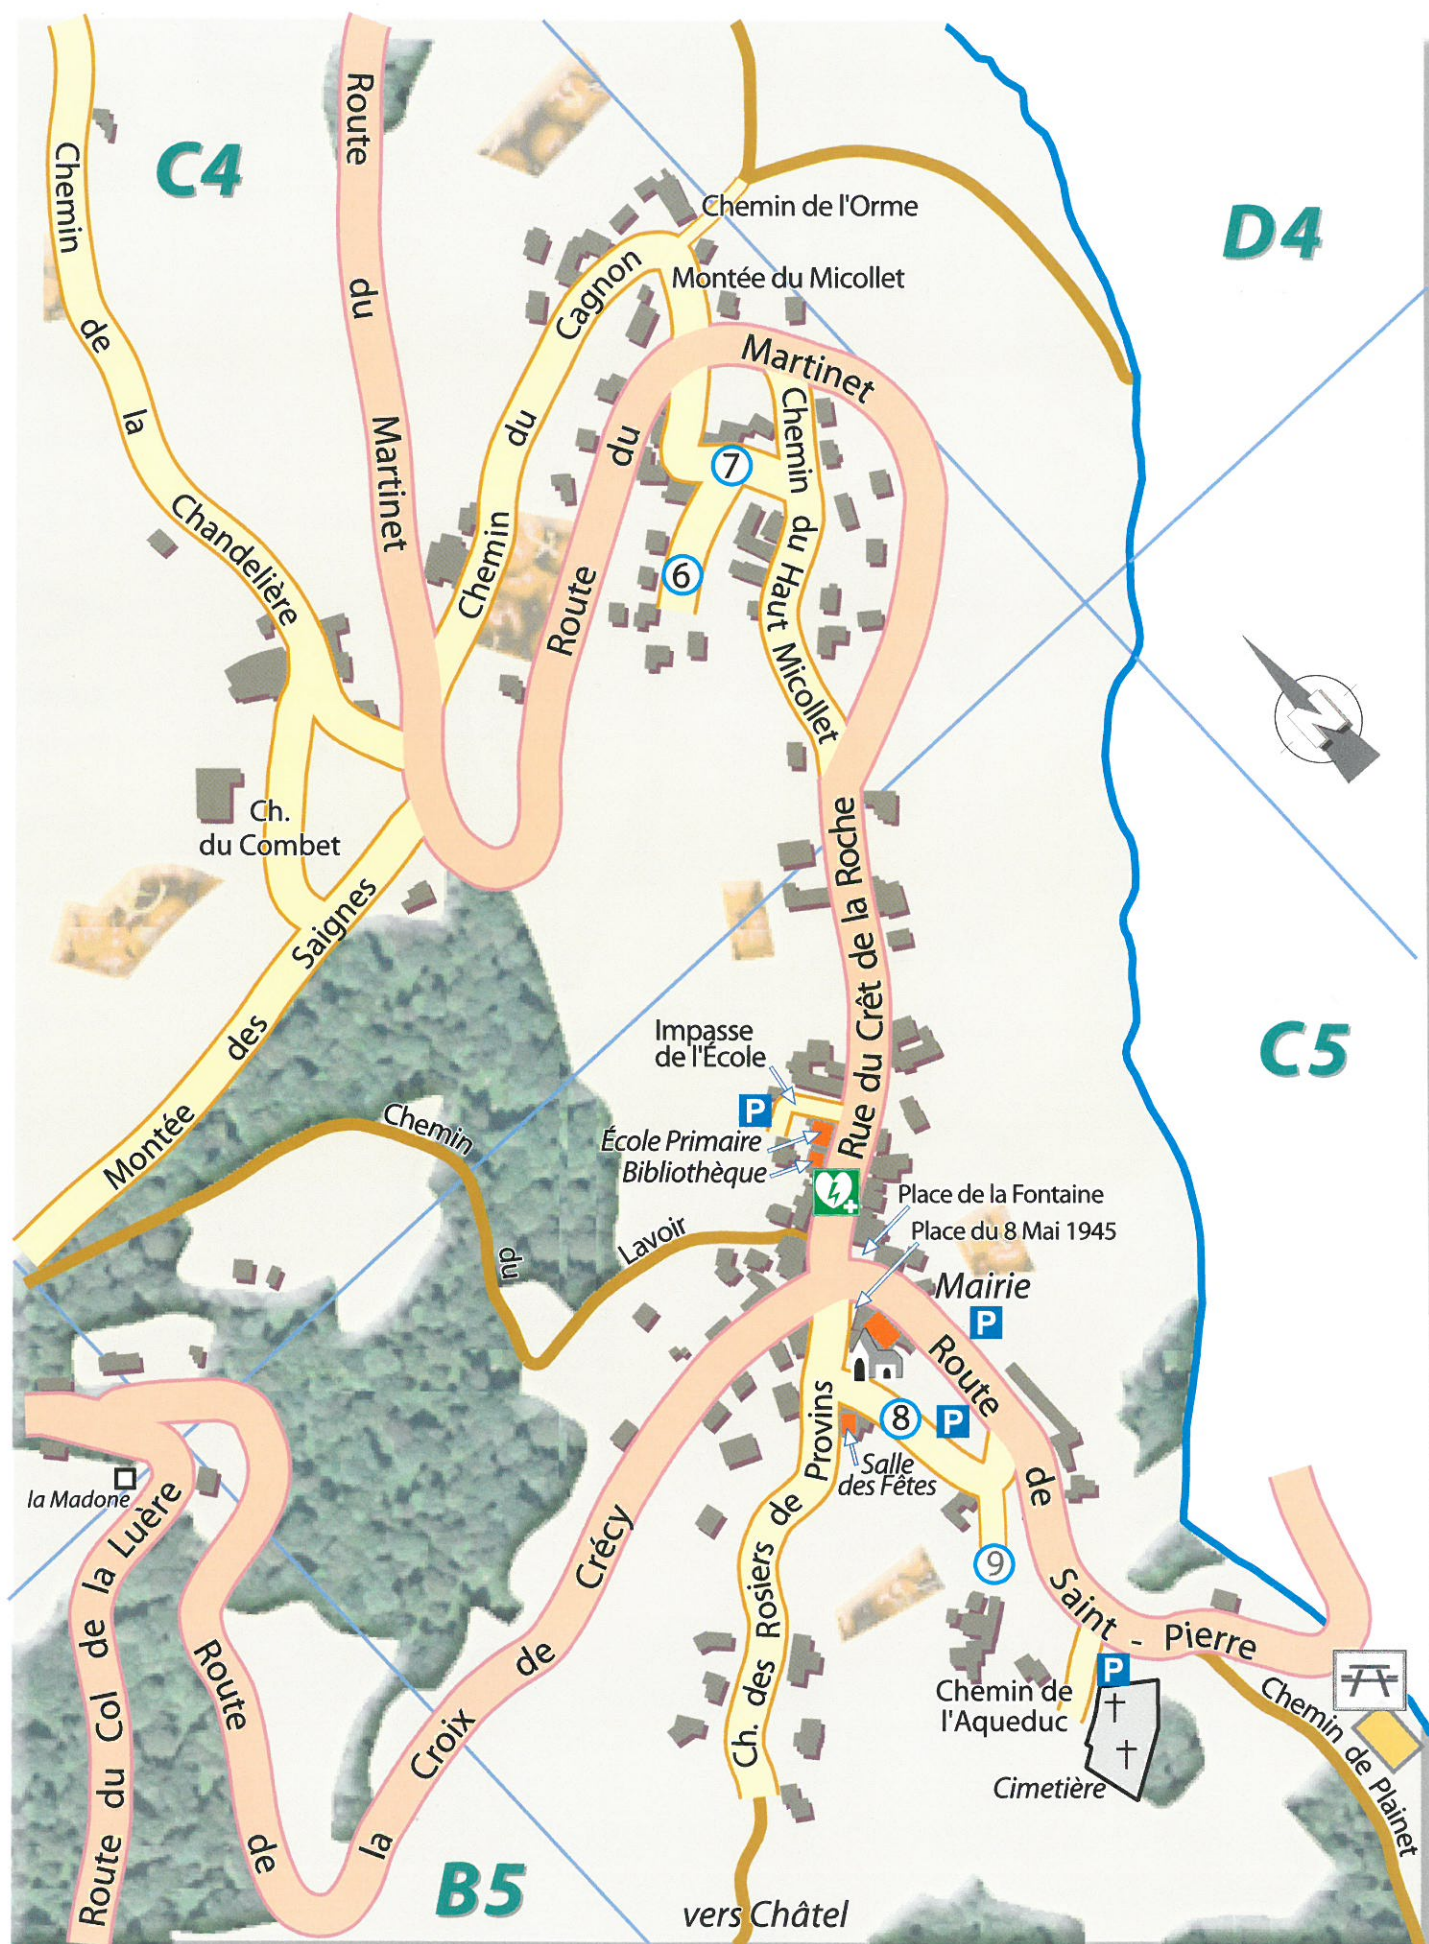

Centre village

INFORMATIONS PRATIQUES

Mairie :

Tél. : 04 74 70 42 63

horaires :

mardi et jeudi de 8h30 à 12h30 et de 13h à 17h30

vendredi de 8h30 à 12h30

samedi de 9h30 à 12h

Site internet :

<http://mairie-chevinay.fr>

E-mail : mairie@chevinay.mairies69.net

Défibrillateur : bibliothèque

Pompiers : 18

SAMU : 15

INDEX

8 MAI 1945 (Place du)
ACACIAS (Chemin des)
AQUEDUC (Chemin de l')
BAGNY (Chemin de)
BONNETIERES (Chemin des)
BONNETIERES (Montée des)
BOUTAN (Impasse du)
BUSSEY (Chemin du)
CAGNON (Chemin du)
CHANDELIERE (Chemin de la)
CHANTEMERLE (Chemin)
CLOS MARTINON (Traverse du)
COL DE LA LUERE (Route du)
COMBET (Chemin du)
CRÊT DE LA ROCHE (Rue du)
CRÊTES DES MONTS DU LYONNAIS (Route des)
CROIX DE CRECY (Route de la)
ÉCOLE (Impasse de l')
ÉTANG (Chemin de l')
FONTAINE (Place de la)
FOUR A PAIN (Rue du)

	C 5	GUICHON (Chemin du)	B2
④	B 2	HAUT MICOLLET (Chemin du)	C4
	C 5	LAVOIR (Chemin du)	C4-C5
	B4-C3	MARTINET (Montée du)	① D1
③	A2	MARTINET (Route du)	D1-C4
②	A2	MICOLLET (Impasse du)	⑥ C4
⑨	C5	MICOLLET (Montée du)	C4
⑤	B4	ORME (Chemin de l')	C4-D4
	C4	PAILLERON (Montée du)	B2
	C4-B2	PETIT BOIS (Chemin du)	C2
	B5	PIERRE ECUELLE (Chemin de la)	⑩ B5
⑧	C5	PLAINET (Chemin de)	C6-C5
	A2-C7	PLAT (Chemin du)	A5-A4
	C4	ROSIERS DE PROVINS (Chemin des)	C5
	CA-C5	RONNIERE (Chemin de la)	D4
	B7-C7	SAIGNES (Chemin des)	B4-C4
	B5-C5	SAINT-BONNET (Chemin de)	B5-B6
	C5	SAINT-PIERRE (Route de)	C5
	B3-C1	SOUPAT (Chemin du)	A4-B4
	C5	VALFOY (Chemin de)	A2-A4
⑦	C4	VERCHERES (Traverse des)	C2
		VOIE ROMAINE (Chemin de la)	B4-B5