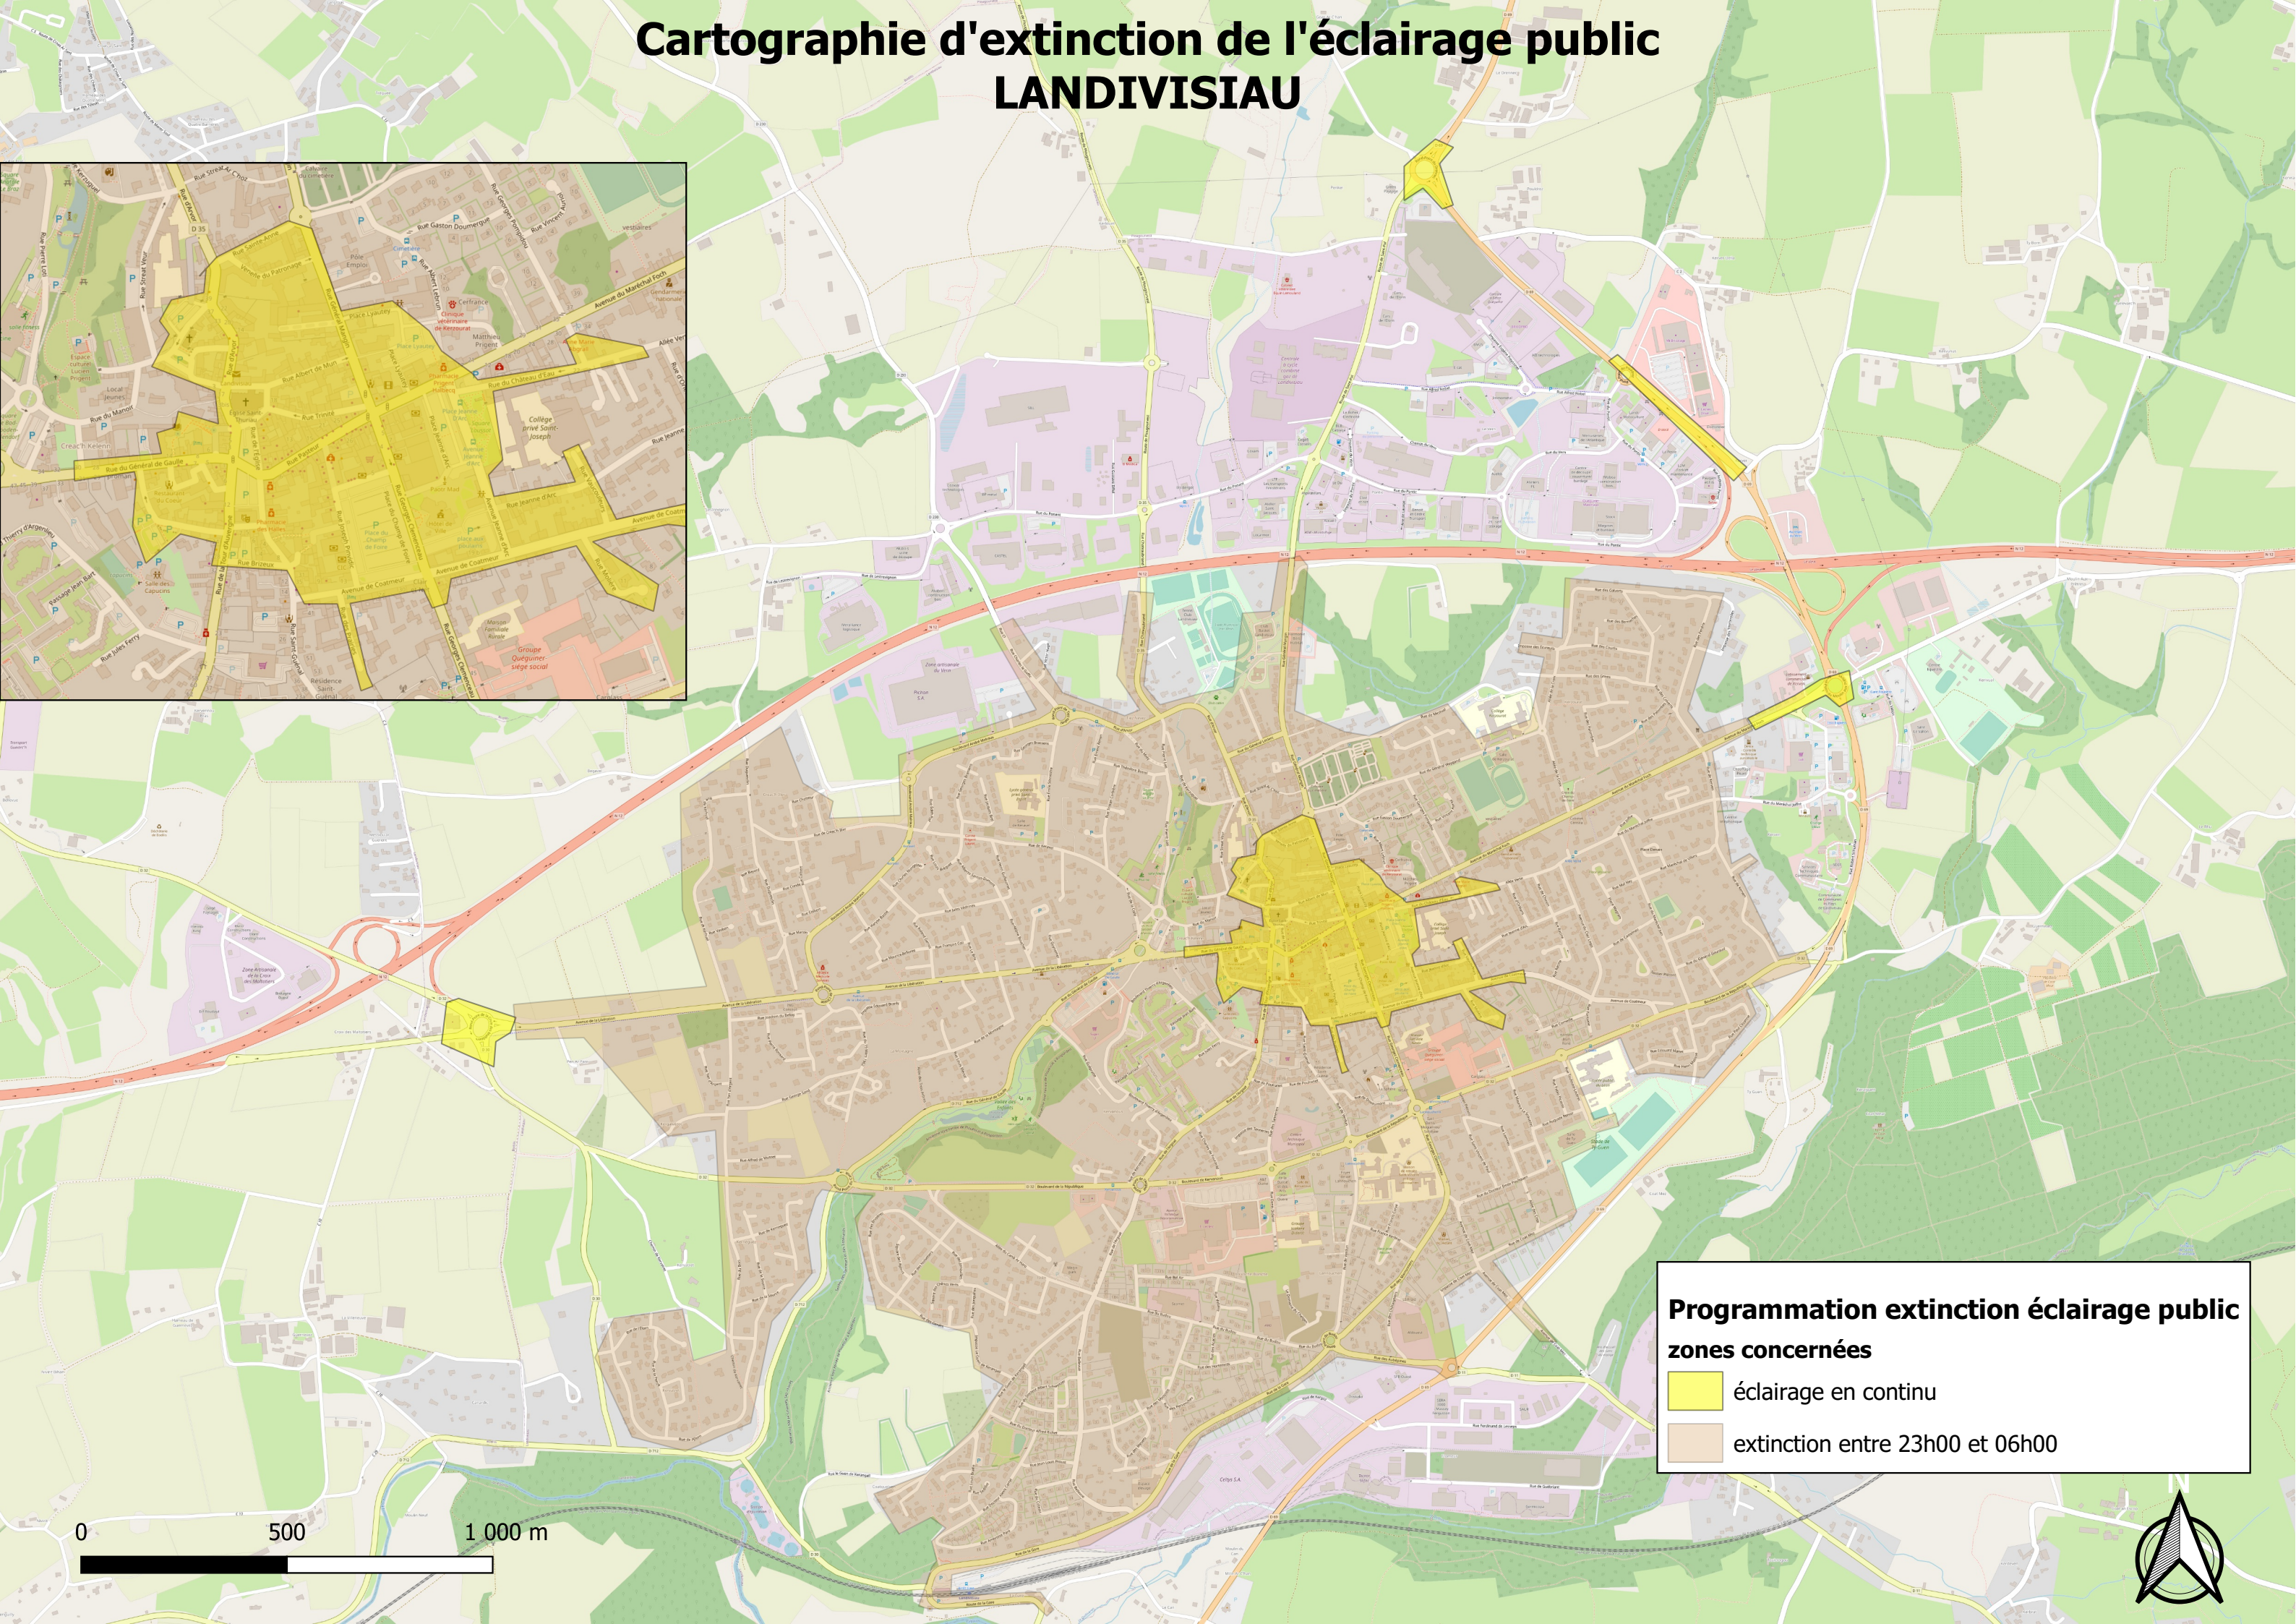

Cartographie d'extinction de l'éclairage public LANDIVISIAU

Programmation extinction éclairage public
zones concernées

-  éclairage en continu
-  extinction entre 23h00 et 06h00

0 500 1 000 m