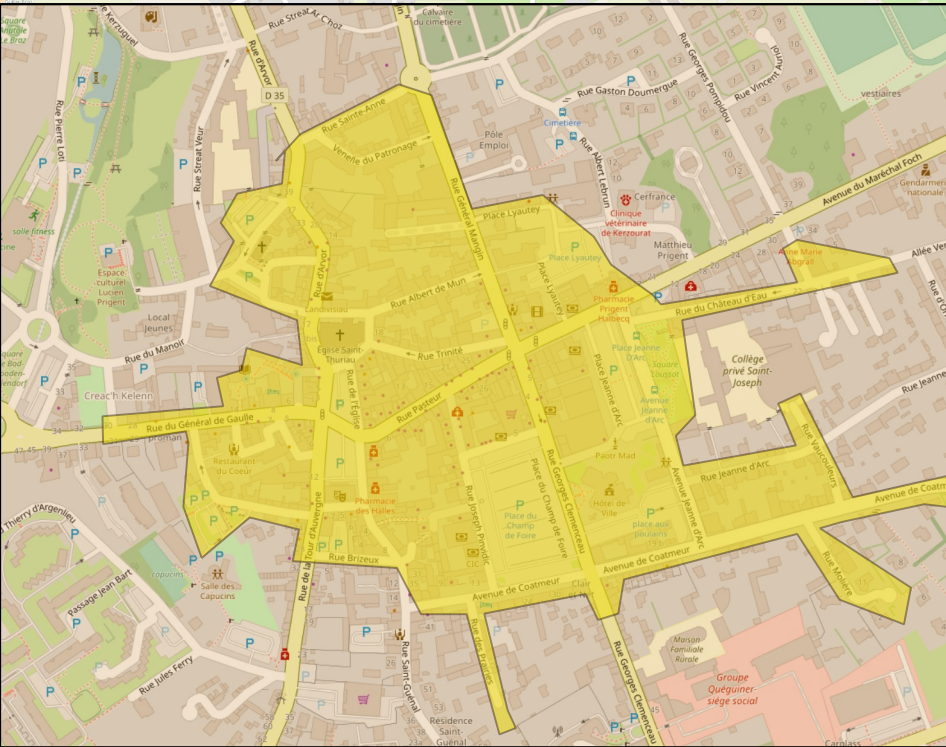

Cartographie d'extinction de l'éclairage public LANDIVISIAU

Programmation extinction éclairage public
zones concernées

-  éclairage en continu
-  extinction entre 23h00 et 06h00

0 500 1 000 m