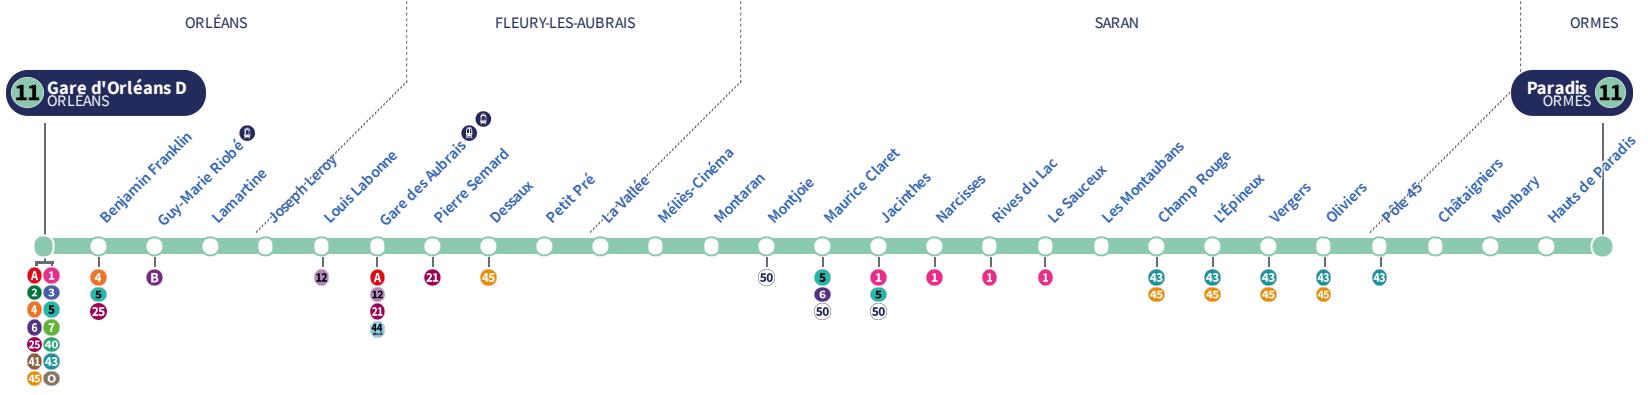

11

Direction Paradis ORMES

Du lundi au vendredi - semaine scolaire | Monday to Friday - during school week

Gare d'Orléans D	04:31	04:49	05:14	05:41	06:06	06:26	06:50	07:07	07:30	07:46	08:08	08:29	08:50	09:14	09:46	10:18	10:49	11:21	11:55	12:25	12:25	13:01	13:36
Guy-Marie Riobé	04:36	04:54	05:19	05:46	06:11	06:31	06:55	07:13	07:36	07:52	08:14	08:34	08:55	09:19	09:51	10:23	10:54	11:26	12:00	12:31	12:31	13:06	13:41
Gare des Aubrais	04:40	04:58	05:23	05:50	06:15	06:35	06:59	07:17	07:41	07:57	08:19	08:39	09:00	09:23	09:55	10:27	10:58	11:30	12:04	12:35	12:35	13:10	13:45
Dessaux	04:44	05:02	05:27	05:54	06:19	06:39	07:03	07:22	07:46	08:02	08:24	08:44	09:04	09:27	09:59	10:31	11:02	11:34	12:09	12:40	12:40	13:15	13:50
Jacinthes	04:51	05:09	05:34	06:02	06:27	06:47	07:11	07:30	07:54	08:10	08:32	08:52	09:12	09:35	10:07	10:39	11:10	11:42	12:17	12:48	12:48	13:23	13:58
Les Montaubans	04:54	05:12	05:37	06:05	06:30	06:50	07:15	07:34	07:58	08:14	08:36	08:56	09:16	09:39	10:11	10:43	11:14	11:46	12:21	12:52	12:52	13:27	14:02
Champ Rouge	05:00	05:18	05:43	06:11	06:36	06:56	07:21	07:40	08:04	08:20	08:42	09:02	09:22	09:45	10:17	10:49	11:20	11:52	12:27	12:58	12:58	13:33	14:08
Pôle 45	05:03	05:21	05:46	06:14	06:39	06:59	07:24	07:43	08:07	08:23	08:45	09:05	09:25	09:48	10:20	10:52	11:23	11:55	12:30	13:01	13:01	13:36	14:11
Paradis	05:09	05:27	05:52	06:20	06:45	07:05	07:30	07:50	08:14	08:30	08:51	09:11	09:31	09:54	10:26	10:58	11:29	12:01	12:36	13:07	13:07	13:42	14:17

Gare d'Orléans D	14:07	14:40	15:04	15:26	15:48	16:10	16:32	16:52	17:12	17:36	17:59	18:18	18:39	18:59	19:19	19:44	20:08	20:32					
Guy-Marie Riobé	14:12	14:45	15:09	15:31	15:54	16:16	16:38	16:58	17:18	17:42	18:05	18:23	18:44	19:04	19:24	19:49	20:13	20:37					
Gare des Aubrais	14:16	14:49	15:13	15:35	15:59	16:21	16:43	17:03	17:23	17:47	18:10	18:28	18:49	19:09	19:29	19:53	20:17	20:41					
Dessaux	14:21	14:54	15:18	15:40	16:04	16:26	16:48	17:09	17:29	17:53	18:16	18:34	18:54	19:13	19:33	19:57	20:21	20:45					
Jacinthes	14:29	15:02	15:26	15:49	16:13	16:35	16:57	17:18	17:38	18:02	18:25	18:42	19:02	19:21	19:41	20:05	20:29	20:53					
Les Montaubans	14:33	15:06	15:30	15:53	16:17	16:39	17:01	17:22	17:42	18:06	18:29	18:46	19:06	19:25	19:45	20:09	20:32	20:56					
Champ Rouge	14:39	15:12	15:36	15:59	16:23	16:45	17:07	17:28	17:48	18:12	18:35	18:52	19:12	19:31	19:51	20:15	20:38	21:02					
Pôle 45	14:42	15:15	15:39	16:02	16:26	16:48	17:10	17:31	17:51	18:15	18:37	18:54	19:14	19:33	19:53	20:17	20:40	21:04					
Paradis	14:48	15:21	15:45	16:08	16:32	16:54	17:16	17:37	17:56	18:20	18:42	18:59	19:19	19:38	19:58	20:22	20:45	21:09					

Du lundi au vendredi - vacances scolaires | Monday to Friday - during school holidays