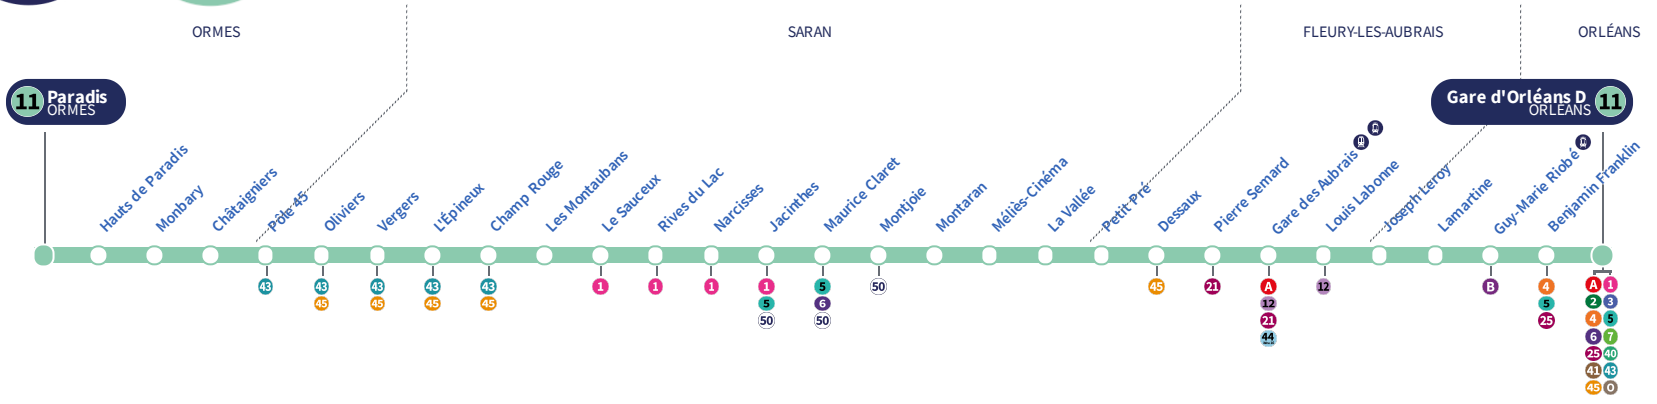

11

Direction Gare d'Orléans ORLÉANS

Du lundi au vendredi - semaine scolaire | Monday to Friday - during school week

Paradis	05:17	05:40	06:04	06:35	06:57	07:15	07:37	07:57	08:21	08:41	08:58	09:27	10:01	10:33	11:06	11:36	12:12	12:47	13:18	13:51	14:15	14:36	14:56
Pôle 45	05:21	05:44	06:08	06:39	07:01	07:19	07:41	08:01	08:25	08:45	09:02	09:31	10:05	10:37	11:10	11:40	12:16	12:51	13:22	13:55	14:19	14:40	15:01
Champ Rouge	05:24	05:47	06:11	06:42	07:04	07:22	07:44	08:05	08:29	08:49	09:05	09:34	10:08	10:40	11:13	11:44	12:20	12:55	13:26	13:59	14:23	14:44	15:05
Les Montaubans	05:29	05:52	06:16	06:47	07:09	07:27	07:49	08:10	08:34	08:54	09:10	09:39	10:13	10:45	11:18	11:49	12:25	13:00	13:31	14:04	14:28	14:49	15:10
Jacinthes	05:33	05:56	06:20	06:51	07:13	07:32	07:53	08:14	08:38	08:58	09:14	09:43	10:17	10:49	11:22	11:53	12:29	13:04	13:35	14:08	14:32	14:53	15:14
Dessaux	05:40	06:03	06:27	06:59	07:22	07:41	08:02	08:23	08:47	09:06	09:22	09:51	10:25	10:57	11:30	12:01	12:38	13:13	13:44	14:17	14:41	15:02	15:23
Gare des Aubrais	05:46	06:09	06:33	07:05	07:29	07:48	08:09	08:30	08:54	09:12	09:28	09:57	10:31	11:03	11:36	12:07	12:44	13:19	13:50	14:23	14:47	15:09	15:30
Guy-Marie Riobé	05:50	06:14	06:38	07:10	07:34	07:54	08:15	08:35	08:59	09:17	09:33	10:02	10:36	11:08	11:41	12:12	12:48	13:23	13:54	14:27	14:51	15:13	15:35
Gare d'Orléans D	05:55	06:19	06:43	07:16	07:39	08:01	08:21	08:42	09:06	09:23	09:39	10:08	10:42	11:14	11:47	12:18	12:54	13:29	14:00	14:33	14:57	15:19	15:41

Paradis	15:17	15:38	15:59	16:17	16:40	17:03	17:23	17:44	18:06	18:27	18:53	19:18	19:45	20:10	20:40	21:00	21:20						
Pôle 45	15:22	15:43	16:04	16:22	16:45	17:08	17:28	17:48	18:10	18:31	18:57	19:22	19:49	20:14	20:44	21:04	21:24						
Champ Rouge	15:26	15:47	16:08	16:26	16:49	17:12	17:32	17:52	18:14	18:35	19:01	19:26	19:53	20:17	20:47	21:07	21:27						
Les Montaubans	15:31	15:52	16:13	16:31	16:54	17:17	17:37	17:57	18:19	18:40	19:06	19:30	19:57	20:21	20:51	21:11	21:31						
Jacinthes	15:35	15:56	16:18	16:36	16:59	17:22	17:41	18:01	18:23	18:44	19:10	19:34	20:01	20:25	20:55	21:15	21:35						
Dessaux	15:44	16:05	16:27	16:46	17:09	17:32	17:51	18:11	18:33	18:53	19:18	19:42	20:09	20:33	21:02	21:22	21:42						
Gare des Aubrais	15:51	16:12	16:34	16:53	17:16	17:39	17:58	18:18	18:40	19:00	19:24	19:48	20:15	20:38	21:07	21:27	21:47						
Guy-Marie Riobé	15:56	16:17	16:39	16:59	17:22	17:45	18:04	18:24	18:46	19:06	19:30	19:53	20:20	20:43	21:12	21:32	21:52						
Gare d'Orléans D	16:02	16:23	16:45	17:05	17:29	17:52	18:11	18:30	18:52	19:12	19:35	19:58	20:25	20:47	21:16	21:36	21:56						

Du lundi au vendredi - vacances scolaires | Monday to Friday - during school holidays