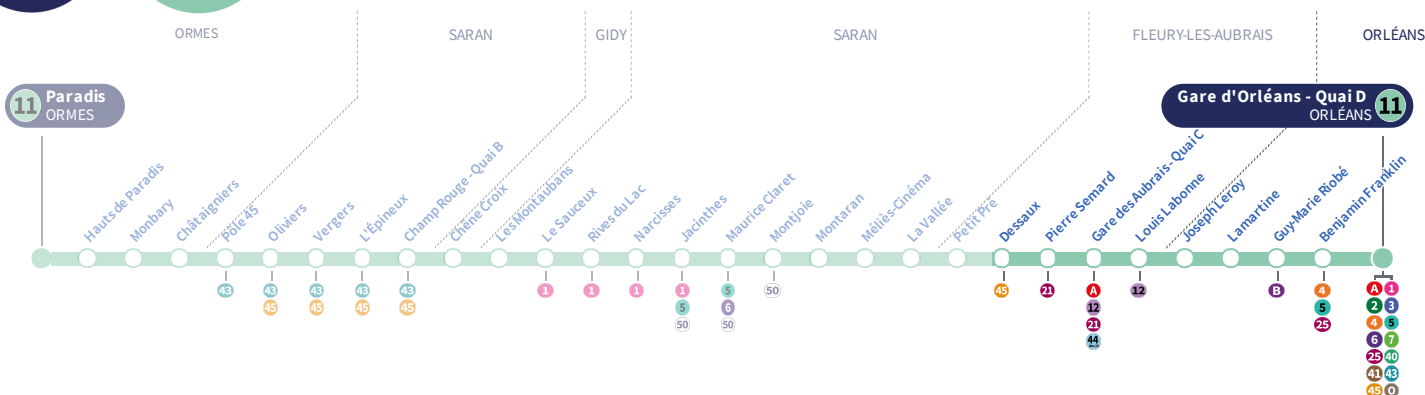

11

Direction
Gare d'Orléans ORLÉANS

Du lundi au vendredi - semaine scolaire | Monday to Friday - during school week

4h	5h	6h	7h	8h	9h	10h	11h	12h	13h	14h	15h	16h	17h	18h	19h	20h	21h	22h	23h	0h	1h
	40	03 27 59	22 41	02 23 47	06 22 51	25 57	30	01 38	13 44	17 41	02 23 44	05 27 46	09 32 51	11 33 53	18 42	09 33	02 22 42				

Du lundi au vendredi - vacances scolaires | Monday to Friday - during school holidays

4h	5h	6h	7h	8h	9h	10h	11h	12h	13h	14h	15h	16h	17h	18h	19h	20h	21h	22h	23h	0h	1h
	41	04 28 59	23 41	04 24 48	07 22 51	25 57	30	01 37	12 43	16 40	01 21 42	03 24 43	07 30 50	11 32 53	17 42	09 34	04 24 44				

Samedi | Saturday

4h	5h	6h	7h	8h	9h	10h	11h	12h	13h	14h	15h	16h	17h	18h	19h	20h	21h	22h	23h	0h	1h
		20	31	01 31	01 30	01 33	03 32	04 34	04 33 53	13 32 53	13 33 54	14 34 54	14 33 54	14 34 57	35 56	24					

Dimanche - jour férié | Sunday - public holidays

4h	5h	6h	7h	8h	9h	10h	11h	12h	13h	14h	15h	16h	17h	18h	19h	20h	21h	22h	23h	0h	1h	
				17	17	18	18	19	19	18	19	18	24	26	14	18 55	45