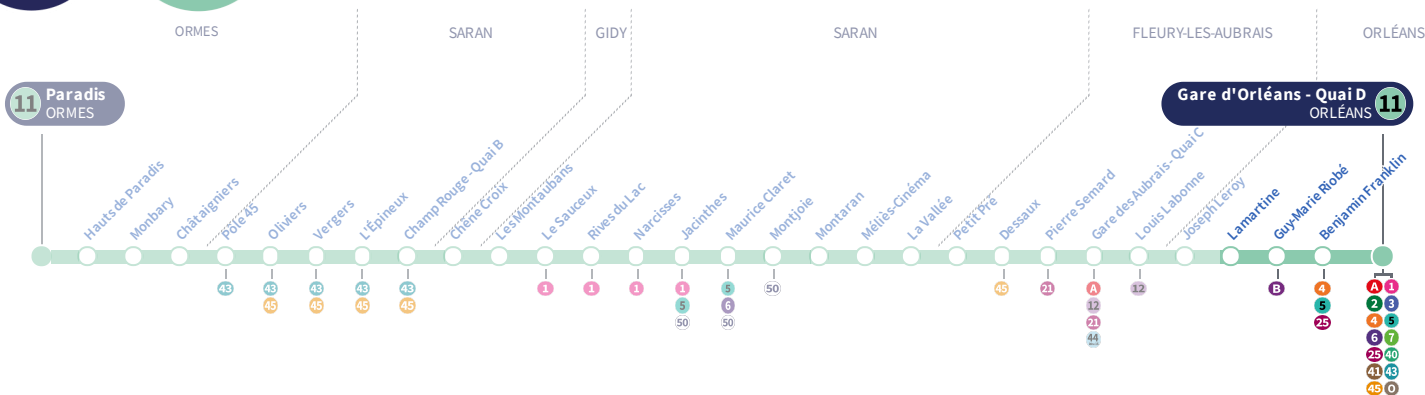

À l'arrêt de bus, je fais signe au conducteur pour monter à bord.

Arrêt Stop

Lamartine

11

Direction
Gare d'Orléans ORLÉANS

Du lundi au vendredi - semaine scolaire | Monday to Friday - during school week

4h	5h	6h	7h	8h	9h	10h	11h	12h	13h	14h	15h	16h	17h	18h	19h	20h	21h	22h	23h	0h	1h
	49	12 36	08 32 52	13 33 57	15 31	00 34	06 39	10 47	22 53	26 50	12 33 54	15 37 57	20 43	02 22 44	04 28 51	18 41	10 30 50				