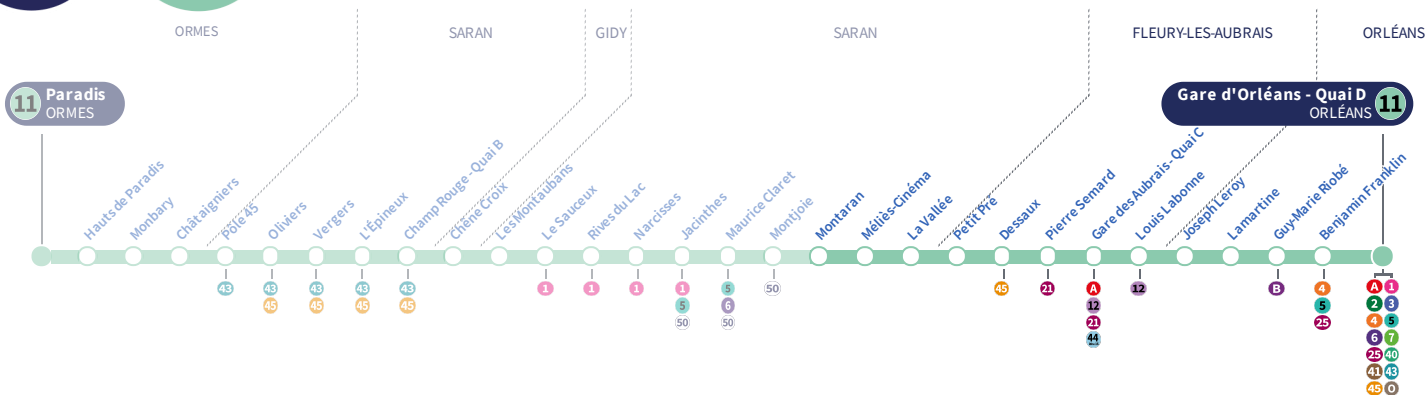

Horaires valables

du 7 novembre 2022 au 7 juillet 2023

À l'arrêt de bus, je fais signe au conducteur pour monter à bord.

Arrêt Stop

Montaran

11

Direction
Gare d'Orléans ORLÉANS

Du lundi au vendredi - semaine scolaire | Monday to Friday - during school week

4h	5h	6h	7h	8h	9h	10h	11h	12h	13h	14h	15h	16h	17h	18h	19h	20h	21h	22h	23h	0h	1h
	35	22	16	17	00	19	24	32	07	11	17	21	02	04	12	03	17				
	58	53	35	41	16	51	55		38	35	38	39	25	26	36	27	37				
			56	45						56	59		44	47	57						