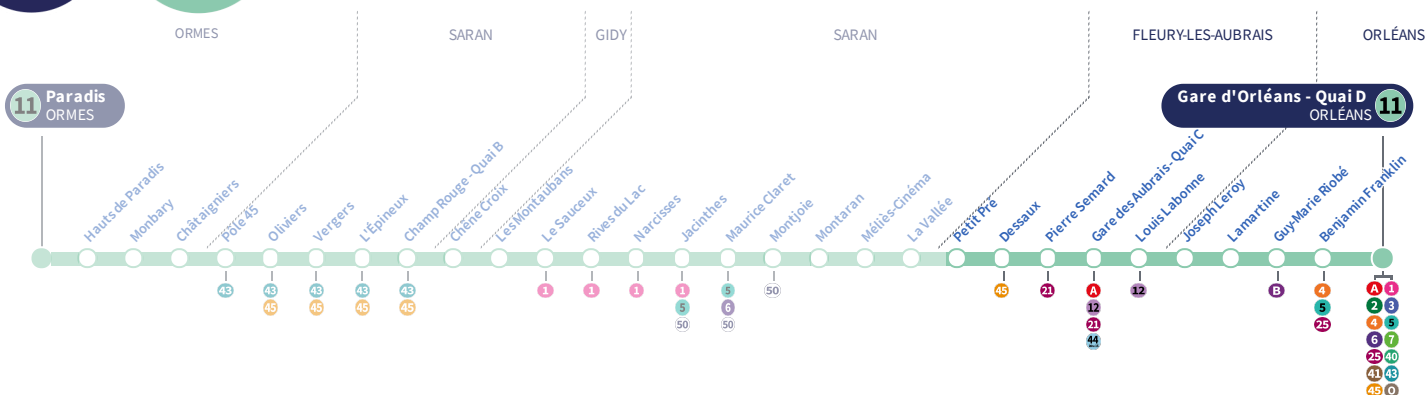

Arrêt Stop

Petit Pré

11

Direction
Gare d'Orléans ORLÉANS

Du lundi au vendredi - semaine scolaire | Monday to Friday - during school week

4h	5h	6h	7h	8h	9h	10h	11h	12h	13h	14h	15h	16h	17h	18h	19h	20h	21h	22h	23h	0h	1h
	39	02 26 58	21 40	01 22 46	05 21 50	24 56	29	00 37	12 43	16 40	01 22 43	04 26 44	07 30 49	09 31 52	17 41	08 32	01 21 41				

Du lundi au vendredi - vacances scolaires | Monday to Friday - during school holidays

4h	5h	6h	7h	8h	9h	10h	11h	12h	13h	14h	15h	16h	17h	18h	19h	20h	21h	22h	23h	0h	1h
	40	03 27 58	21 39	02 22 46	06 21 50	24 56	29	00 36	11 42	15 38 59	19 40	01 22 42	06 29 48	09 31 52	16 41	08 33	03 23 43				

Samedi | Saturday

4h	5h	6h	7h	8h	9h	10h	11h	12h	13h	14h	15h	16h	17h	18h	19h	20h	21h	22h	23h	0h	1h
		19	30	00 30	00 29	00 32	02 31	03 33	03 31 51	11 30 51	11 31 52	12 32 52	12 31 52	13 33 56	34 55	23					

Dimanche - jour férié | Sunday - public holidays

4h	5h	6h	7h	8h	9h	10h	11h	12h	13h	14h	15h	16h	17h	18h	19h	20h	21h	22h	23h	0h	1h	
				16	16	17	17	18	18	17	18	17	23	25	13	17 54	44					

Horaires valables

du 7 novembre 2022 au 7 juillet 2023

À l'arrêt de bus, je fais signe au conducteur pour monter à bord.