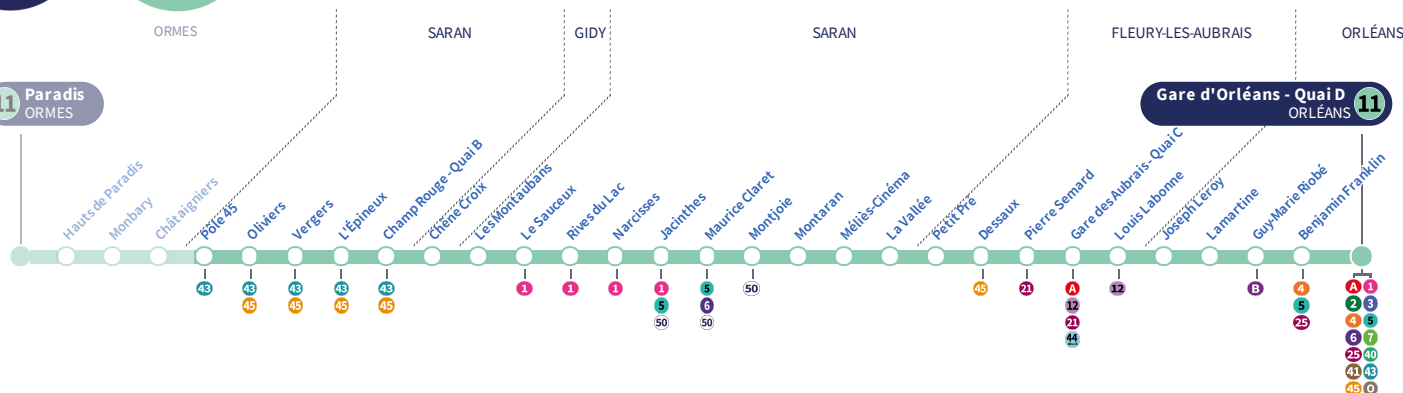

Horaires valables

du 7 novembre 2022 au 7 juillet 2023

À l'arrêt de bus, je fais signe au conducteur pour monter à bord.

Arrêt Stop Pôle 45

Direction
Gare d'Orléans ORLÉANS

11

11 Paradis ORMES

Gare d'Orléans - Quai D ORLÉANS 11

Du lundi au vendredi - semaine scolaire | Monday to Friday - during school week

4h	5h	6h	7h	8h	9h	10h	11h	12h	13h	14h	15h	16h	17h	18h	19h	20h	21h	22h	23h	0h	1h
	21 44	08 39	01 19 41	01 25 45	02 31	05 37	10 40	16 51	22 55	19 40	01 22 43	04 22 45	08 28 48	10 31 57	22 49	14 44	04 24				