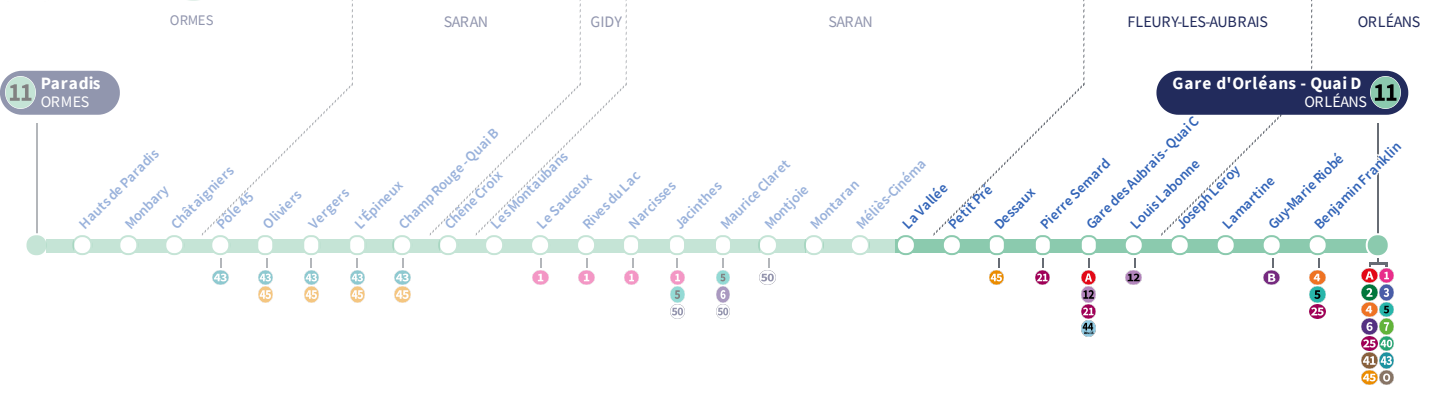

Horaires valables

du 7 novembre 2022 au 7 juillet 2023

À l'arrêt de bus, je fais signe au conducteur pour monter à bord.

Arrêt Stop

La Vallée

Direction
Gare d'Orléans ORLÉANS

11

Du lundi au vendredi - semaine scolaire | Monday to Friday - during school week

4h	5h	6h	7h	8h	9h	10h	11h	12h	13h	14h	15h	16h	17h	18h	19h	20h	21h	22h	23h	0h	1h
	38	01 25 57	20 39	00 21 45	04 20 49	23 55	28 59	36	11 42	15 39	00 21 42	03 25 43	06 29 48	08 30 51	16 40	07 31	00 20 40				