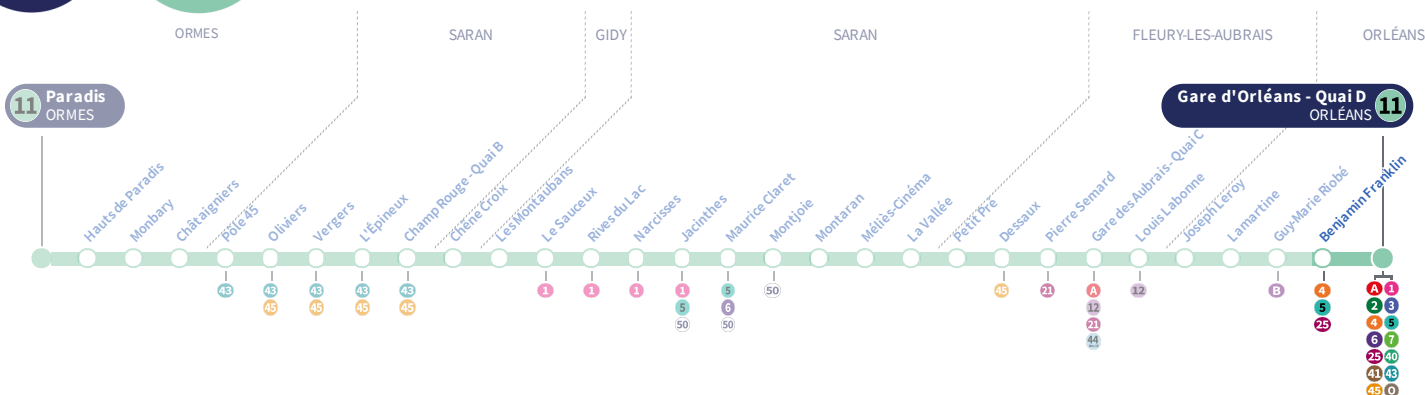

Horaires valables

du 7 novembre 2022 au 7 juillet 2023

À l'arrêt de bus, je fais signe au conducteur pour monter à bord.

Arrêt Stop

Benjamin Franklin

11

Direction
Gare d'Orléans ORLÉANS

Du lundi au vendredi - semaine scolaire | Monday to Friday - during school week