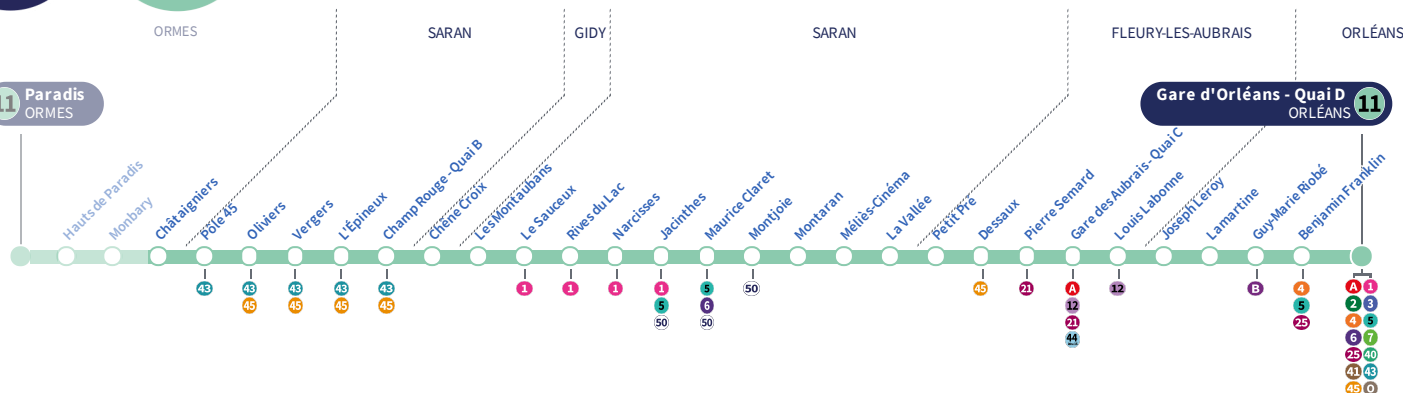

Horaires valables

du 7 novembre 2022 au 7 juillet 2023

À l'arrêt de bus, je fais signe au conducteur pour monter à bord.

Arrêt Stop

Châtaigniers

Direction
Gare d'Orléans ORLÉANS

11

11 Paradis ORMES

Gare d'Orléans - Quai D ORLÉANS 11

Du lundi au vendredi - semaine scolaire | Monday to Friday - during school week

4h	5h	6h	7h	8h	9h	10h	11h	12h	13h	14h	15h	16h	17h	18h	19h	20h	21h	22h	23h	0h	1h	
	19	06	17	00	00	03	08	15	21	18	20	02	06	09	21	12	02					
	42	37	39	24	29	35	39	50	54	39	41	20	26	30	48	42	22					
		59		44						59		43	47	56								