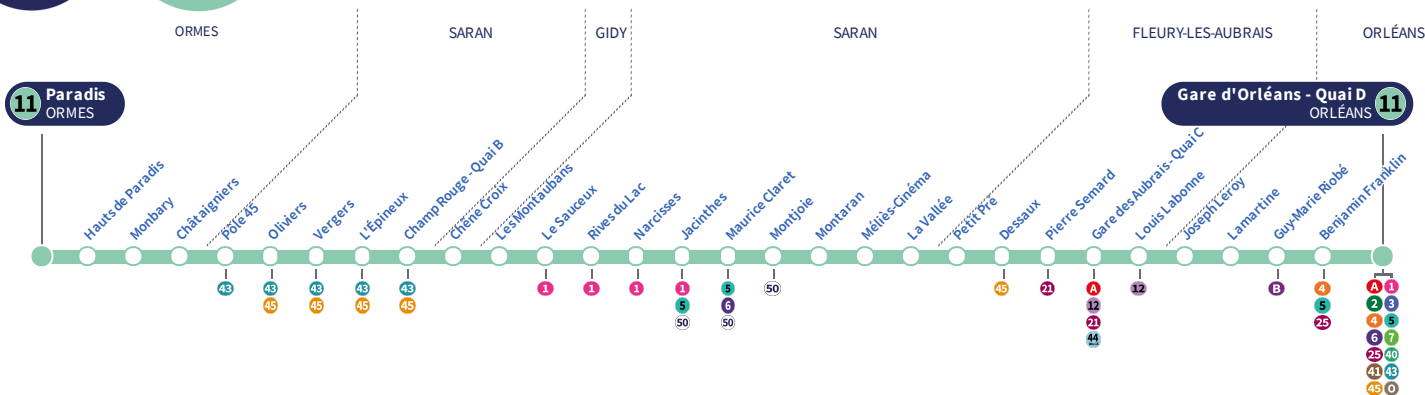

Arrêt Stop

Paradis

11

Direction
Gare d'Orléans ORLÉANS

Du lundi au vendredi - semaine scolaire | Monday to Friday - during school week

4h	5h	6h	7h	8h	9h	10h	11h	12h	13h	14h	15h	16h	17h	18h	19h	20h	21h	22h	23h	0h	1h
	17 40	04 35 57	15 37 57	21 41 58	27	01 33	06 36	12 47	18 51	15 36 56	17 38 59	17 40	03 23 44	06 27 53	18 45	10 40	00 20				

Du lundi au vendredi - vacances scolaires | Monday to Friday - during school holidays

4h	5h	6h	7h	8h	9h	10h	11h	12h	13h	14h	15h	16h	17h	18h	19h	20h	21h	22h	23h	0h	1h
	17 40	04 35 57	15 37 57	21 41 58	27	01 33	06 36	12 47	18 51	15 36 56	17 38 59	17 40	03 23 44	06 27 53	18 45	10 40	00 20				