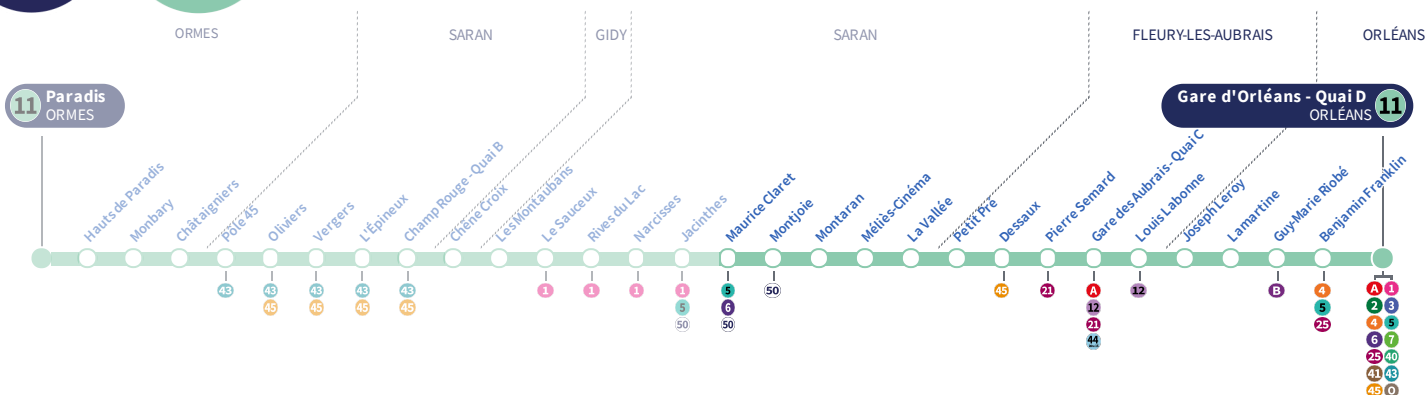

Horaires valables

du 7 novembre 2022 au 7 juillet 2023

À l'arrêt de bus, je fais signe au conducteur pour monter à bord.

Arrêt Stop

Maurice Claret

11

Direction
Gare d'Orléans ORLÉANS

Du lundi au vendredi - semaine scolaire | Monday to Friday - during school week

4h	5h	6h	7h	8h	9h	10h	11h	12h	13h	14h	15h	16h	17h	18h	19h	20h	21h	22h	23h	0h	1h
	33	20	14	15	15	18	23	30	05	09	15	18	22	02	11	02	15				
	56	52	32	39	44	50	54		36	33	36	36	42	24	35	26	35				
			54	59						54	57	59		45		55					