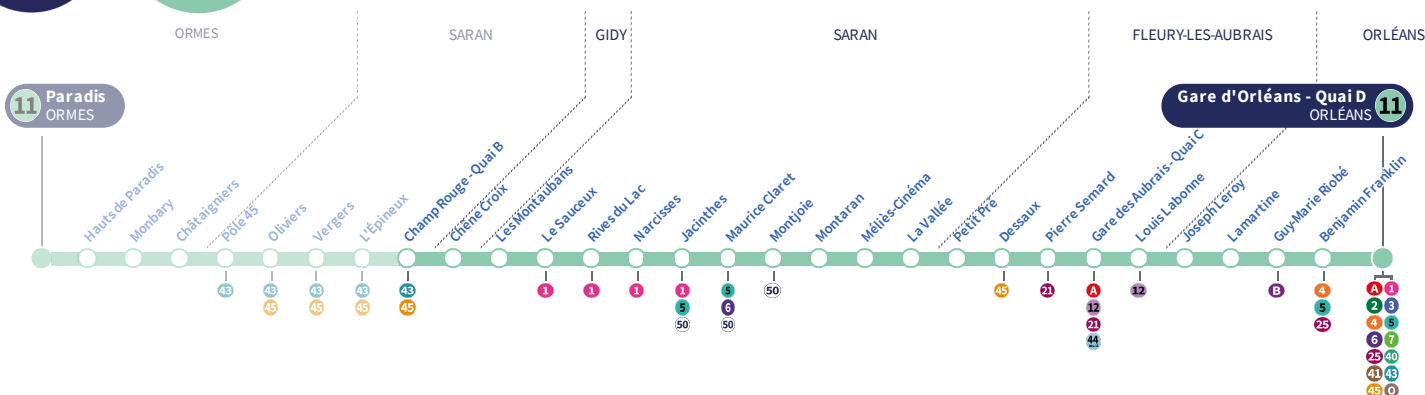

Horaires valables

du 7 novembre 2022 au 7 juillet 2023

À l'arrêt de bus, je fais signe au conducteur pour monter à bord.

Arrêt Stop

Champ Rouge - Quai B

11

Direction
Gare d'Orléans ORLÉANS

Du lundi au vendredi - semaine scolaire | Monday to Friday - during school week

4h	5h	6h	7h	8h	9h	10h	11h	12h	13h	14h	15h	16h	17h	18h	19h	20h	21h	22h	23h	0h	1h	
	24	11	04	05	05	08	13	20	26	23	05	08	12	14	01	17	07					
	47	42	22	29	34	40	44	55	59	44	26	26	32	35	26	47	27					
			44	49							47	49	52		53							