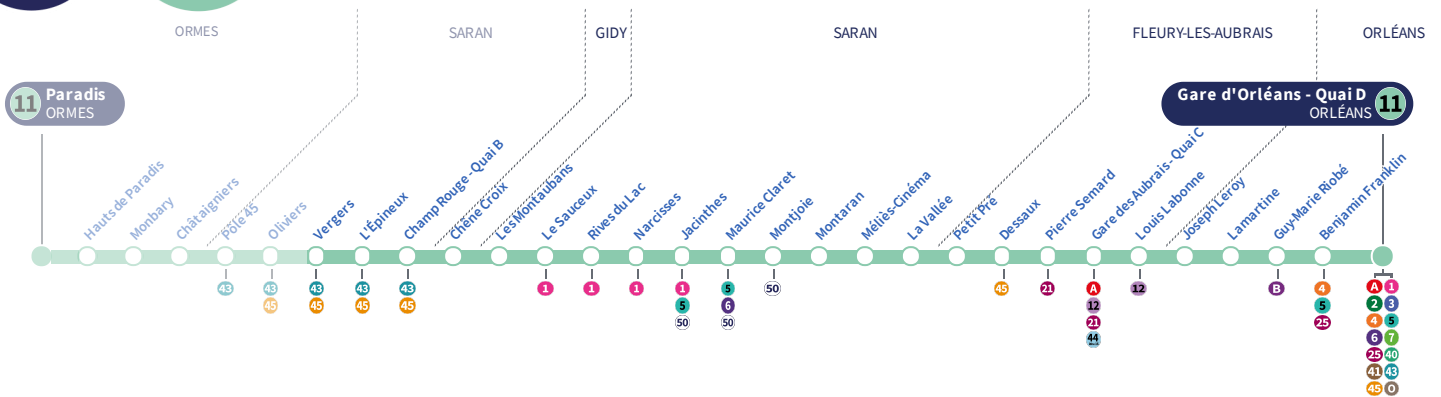

Dimanche - jour férié | Sunday - public holidays

4h	5h	6h	7h	8h	9h	10h	11h	12h	13h	14h	15h	16h	17h	18h	19h	20h	21h	22h	23h	0h	1h	
			59	59	59	59	59	59	59	59	59		04	06 54	59	37	27					

Arrêt Stop Vergers

11

Direction
Gare d'Orléans ORLÉANS

Du lundi au vendredi - semaine scolaire | Monday to Friday - during school week

4h	5h	6h	7h	8h	9h	10h	11h	12h	13h	14h	15h	16h	17h	18h	19h	20h	21h	22h	23h	0h	1h
	22 45	09 40	02 20 42	03 27 47	03 32	06 38	11 42	18 53	24 57	21 42	02 23 44	05 23 46	09 29 50	12 33 59	24 51	15 45	05 25				