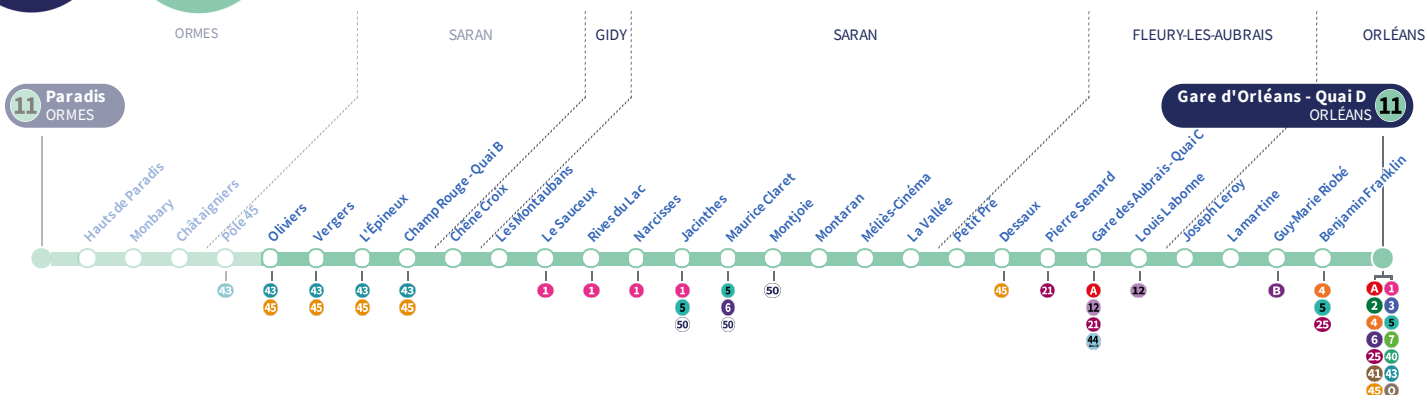

Dimanche - jour férié | Sunday - public holidays

4h	5h	6h	7h	8h	9h	10h	11h	12h	13h	14h	15h	16h	17h	18h	19h	20h	21h	22h	23h	0h	1h
			58	58	58	58	58	58	58	58	58		03	05 53	58	36	26				

Arrêt Stop Oliviers

11

Direction
Gare d'Orléans ORLÉANS

Du lundi au vendredi - semaine scolaire | Monday to Friday - during school week

4h	5h	6h	7h	8h	9h	10h	11h	12h	13h	14h	15h	16h	17h	18h	19h	20h	21h	22h	23h	0h	1h
	21 44	08 39	01 19 41	02 26 46	02 31	05 37	10 41	17 52	23 56	20 41	02 23 44	05 23 46	09 29 49	11 32 58	23 50	14 44	04 24				