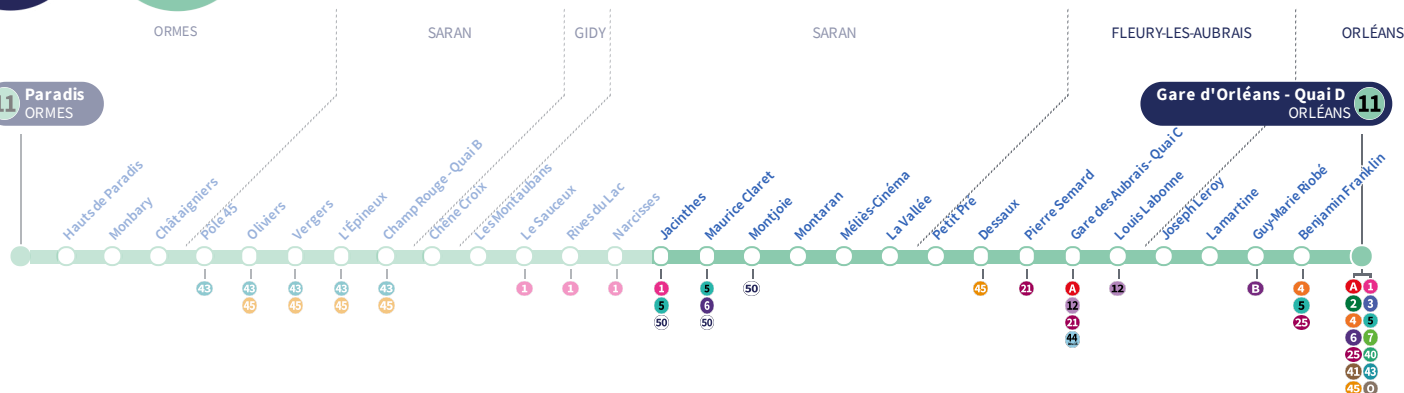

Horaires valables

du 7 novembre 2022 au 7 juillet 2023

À l'arrêt de bus, je fais signe au conducteur pour monter à bord.

Arrêt Stop

Jacinthes

Direction
Gare d'Orléans ORLÉANS

11

11 Paradis ORMES

Gare d'Orléans - Quai D ORLÉANS **11**

Du lundi au vendredi - semaine scolaire | Monday to Friday - during school week

4h	5h	6h	7h	8h	9h	10h	11h	12h	13h	14h	15h	16h	17h	18h	19h	20h	21h	22h	23h	0h	1h
	33	20	13	14	14	17	22	29	04	08	14	18	22	01	10	01	15				
	56	51	32	38	43	49	53		35	32	35	36	41	23	34	25	35				
			53	58						53	56	59		44	55						