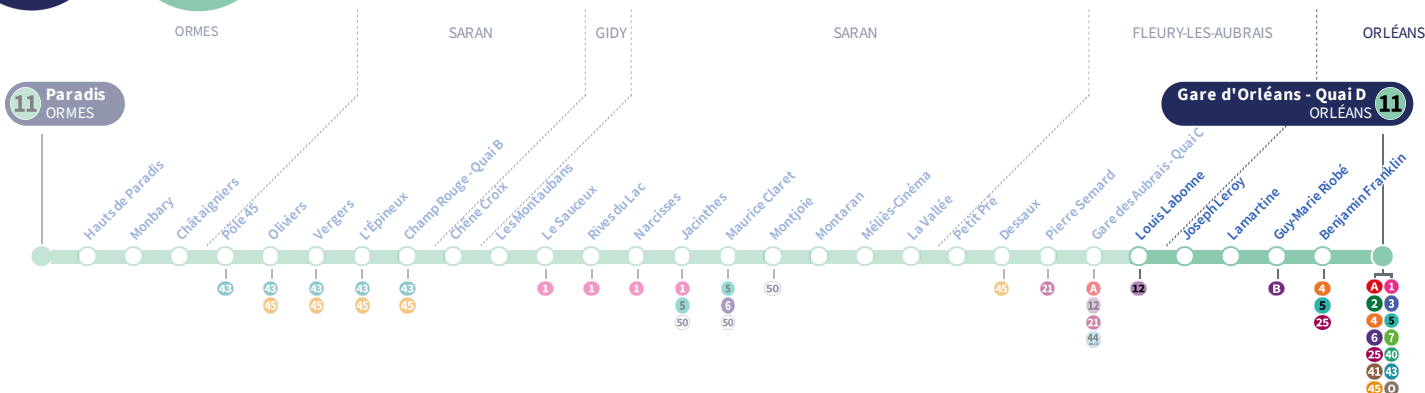

Direction
Gare d'Orléans ORLÉANS

11

Du lundi au vendredi - semaine scolaire | Monday to Friday - during school week

4h	5h	6h	7h	8h	9h	10h	11h	12h	13h	14h	15h	16h	17h	18h	19h	20h	21h	22h	23h	0h	1h
	47	10 34	06 30 49	10 31 55	13 29 58	32	04 37	08 45	20 51	24 48	10 31 52	13 35 54	17 40 59	19 41 49	01 25 49	16 39	08 28 48				