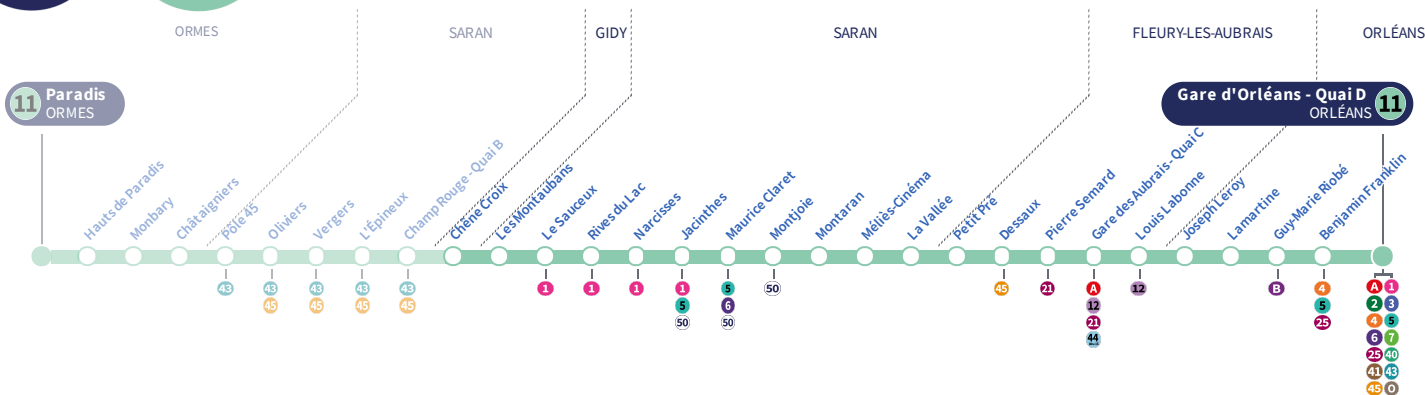

Horaires valables

du 7 novembre 2022 au 7 juillet 2023

À l'arrêt de bus, je fais signe au conducteur pour monter à bord.

Arrêt Stop

Chêne Croix

Direction
Gare d'Orléans ORLÉANS

11

Du lundi au vendredi - semaine scolaire | Monday to Friday - during school week

4h	5h	6h	7h	8h	9h	10h	11h	12h	13h	14h	15h	16h	17h	18h	19h	20h	21h	22h	23h	0h	1h
	26	13	06	07	07	10	15	22	28	01	07	10	14	16	03	19	09				
	49	44	24	31	36	42	46	57		25	28	28	34	37	28	49	29				
			46	51						46	49	51	54		55						