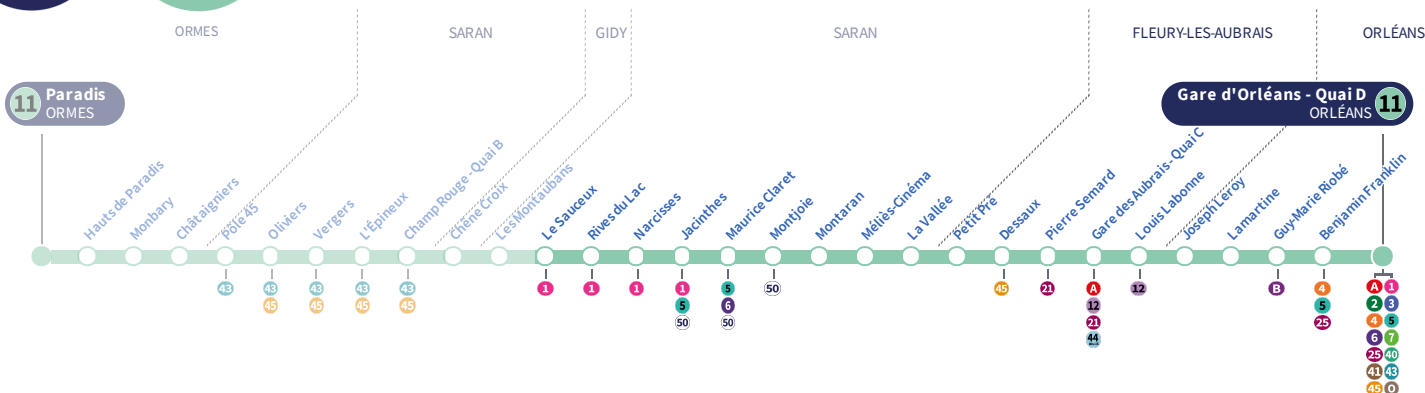

Horaires valables

du 7 novembre 2022 au 7 juillet 2023

À l'arrêt de bus, je fais signe au conducteur pour monter à bord.

Arrêt Stop

Le Sauceux

Direction
Gare d'Orléans ORLÉANS

11

Du lundi au vendredi - semaine scolaire | Monday to Friday - during school week

4h	5h	6h	7h	8h	9h	10h	11h	12h	13h	14h	15h	16h	17h	18h	19h	20h	21h	22h	23h	0h	1h
	30	17	10	11	11	14	19	26	01	05	11	14	18	20	07	22	12				
	53	48	28	35	40	46	50		32	29	32	32	38	41	31	52	32				
			50	55						50	53	55	58		58						