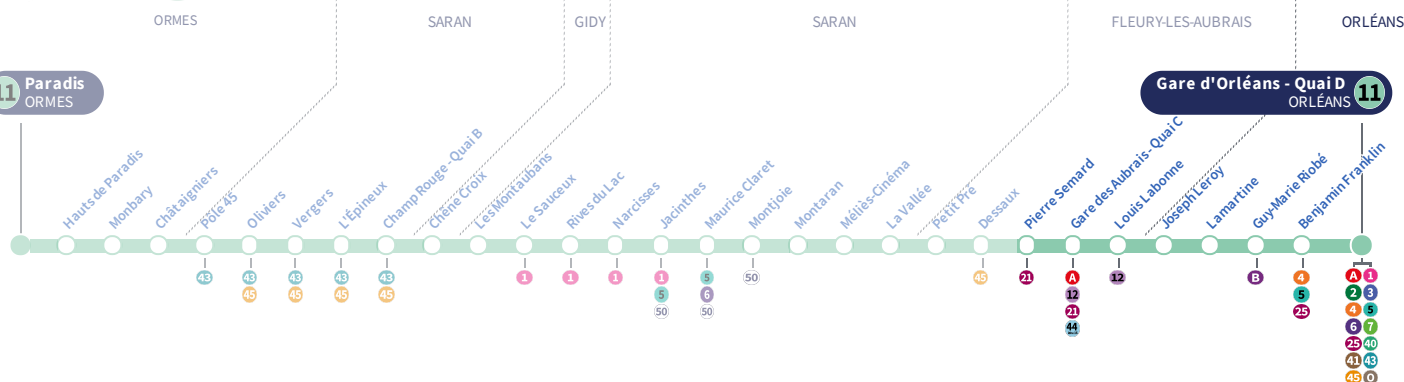

Dimanche - jour férié | Sunday - public holidays

4h	5h	6h	7h	8h	9h	10h	11h	12h	13h	14h	15h	16h	17h	18h	19h	20h	21h	22h	23h	0h	1h	
				17	17	18	18	19	19	18	19	18	24	26	14	18 55	45					

Arrêt Stop

Pierre Semard

Direction
Gare d'Orléans ORLÉANS

11

Du lundi au vendredi - semaine scolaire | Monday to Friday - during school week

4h	5h	6h	7h	8h	9h	10h	11h	12h	13h	14h	15h	16h	17h	18h	19h	20h	21h	22h	23h	0h	1h
	43	06 30	02 26 45	06 27 51	09 25 54	28	00 33	04 41	16 47	20 44	06 27 48	09 31 49	12 35 54	14 36 57	21 45	12 35	04 24 44				