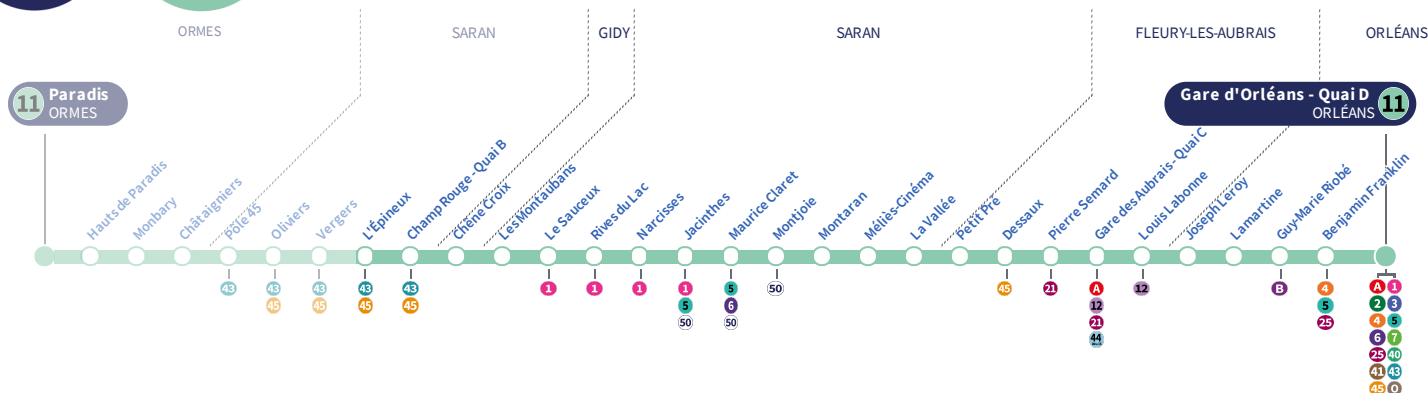

Direction

Gare d'Orléans ORLÉANS

11

Du lundi au vendredi - semaine scolaire | Monday to Friday - during school week

4h	5h	6h	7h	8h	9h	10h	11h	12h	13h	14h	15h	16h	17h	18h	19h	20h	21h	22h	23h	0h	1h
	22	09	02	03	03	06	11	18	24	21	03	06	10	12	24	15	05				
	45	40	20	27	32	38	42	53	57	42	24	24	30	33	51	45	25				
			42	47							45	47	50	59							