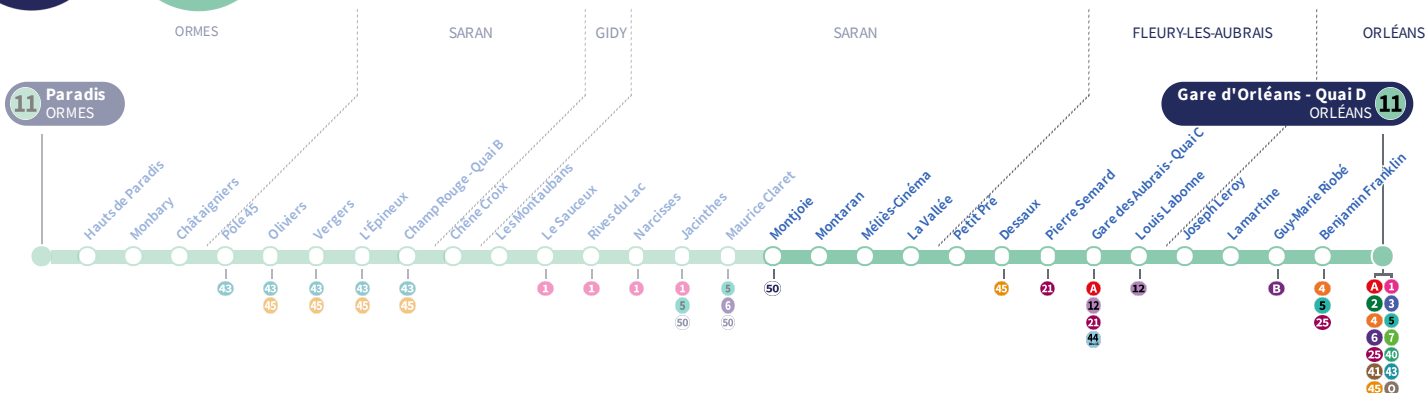

Horaires valables

du 7 novembre 2022 au 7 juillet 2023

À l'arrêt de bus, je fais signe au conducteur pour monter à bord.

Arrêt Stop

Montjoie

Direction

Gare d'Orléans ORLÉANS

11

Du lundi au vendredi - semaine scolaire | Monday to Friday - during school week

4h	5h	6h	7h	8h	9h	10h	11h	12h	13h	14h	15h	16h	17h	18h	19h	20h	21h	22h	23h	0h	1h
	34	21	15	16	00	19	24	31	06	10	16	20	01	03	12	03	16				
	57	53	34	40	16	51	55		37	34	37	38	24	25	36	27	36				
			55		45					55	58		43	46		56					