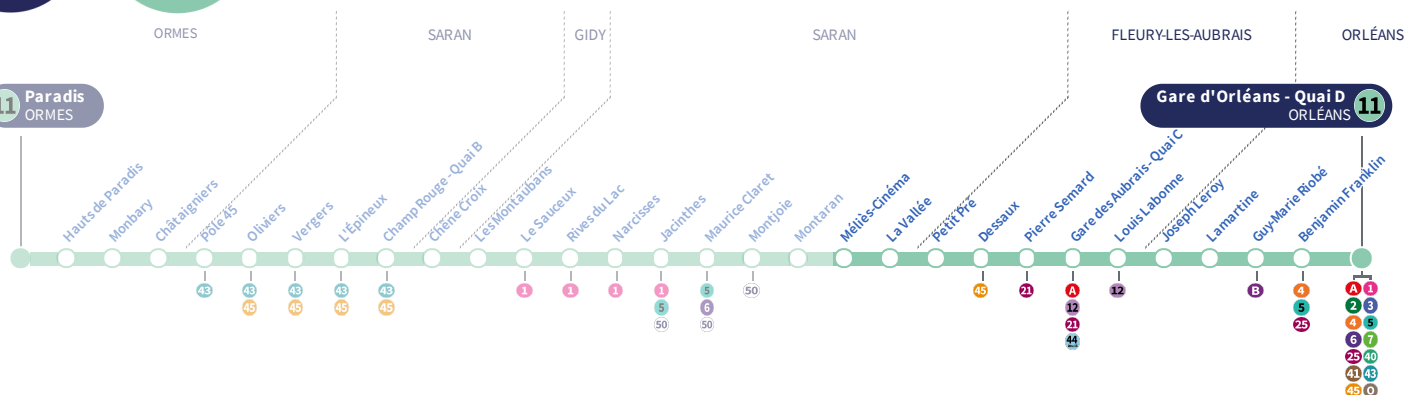

Horaires valables

du 7 novembre 2022 au 7 juillet 2023

À l'arrêt de bus, je fais signe au conducteur pour monter à bord.

Arrêt Stop Méliès-Cinéma

Direction
Gare d'Orléans ORLÉANS

11

11 Paradis ORMES

Gare d'Orléans - Quai D ORLÉANS 11

Du lundi au vendredi - semaine scolaire | Monday to Friday - during school week

4h	5h	6h	7h	8h	9h	10h	11h	12h	13h	14h	15h	16h	17h	18h	19h	20h	21h	22h	23h	0h	1h	
	36	23	18	19	02	21	26	34	09	13	19	01	03	06	14	05	18					
	59	55	36	43	18	53	57		40	37	40	22	26	28	38	29	38					
			58		47					58		40	46	49		58						