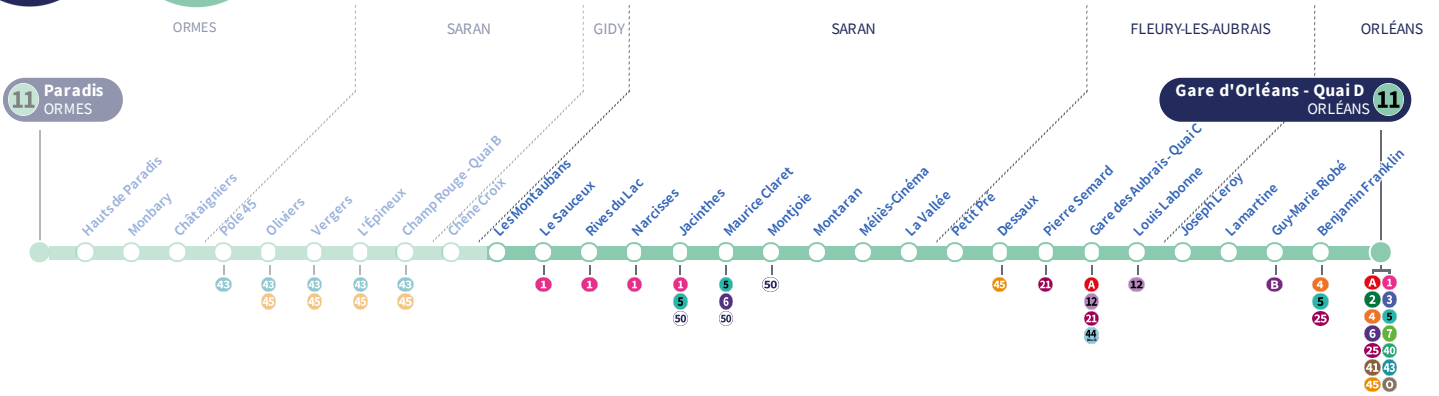

Horaires valables

du 7 novembre 2022 au 7 juillet 2023

À l'arrêt de bus, je fais signe au conducteur pour monter à bord.

Arrêt Stop

Les Montaubans

Direction
Gare d'Orléans ORLÉANS

11

Du lundi au vendredi - semaine scolaire | Monday to Friday - during school week