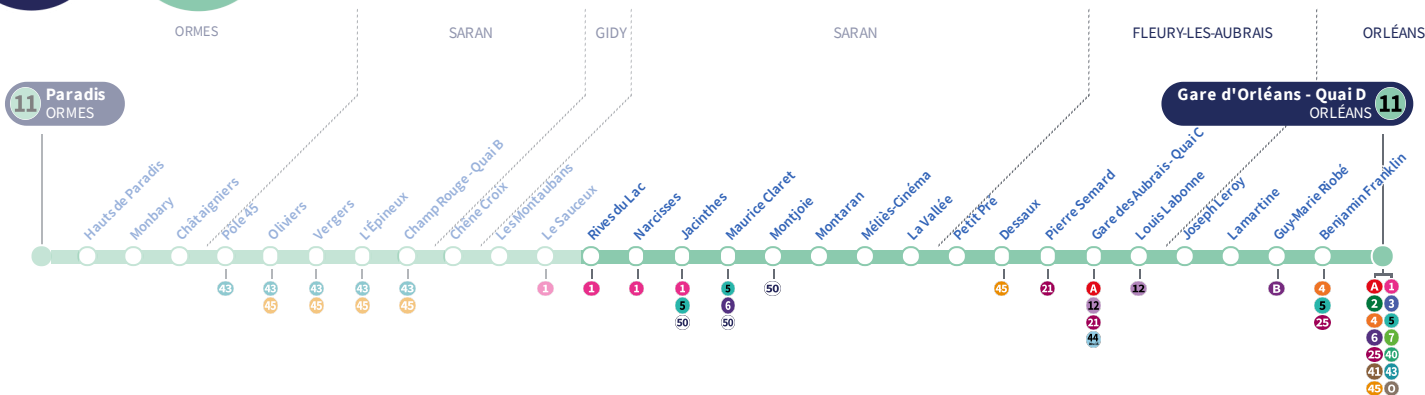

Horaires valables

du 7 novembre 2022 au 7 juillet 2023

À l'arrêt de bus, je fais signe au conducteur pour monter à bord.

Arrêt Stop

Rives du Lac

11

Direction
Gare d'Orléans ORLÉANS

Du lundi au vendredi - semaine scolaire | Monday to Friday - during school week

4h	5h	6h	7h	8h	9h	10h	11h	12h	13h	14h	15h	16h	17h	18h	19h	20h	21h	22h	23h	0h	1h
	31	18	11	12	12	15	20	27	02	06	12	15	19	21	08	23	13				
	54	49	29	36	41	47	51		33	30	33	33	39	42	32	53	33				
			51	56						51	54	56	59		59						