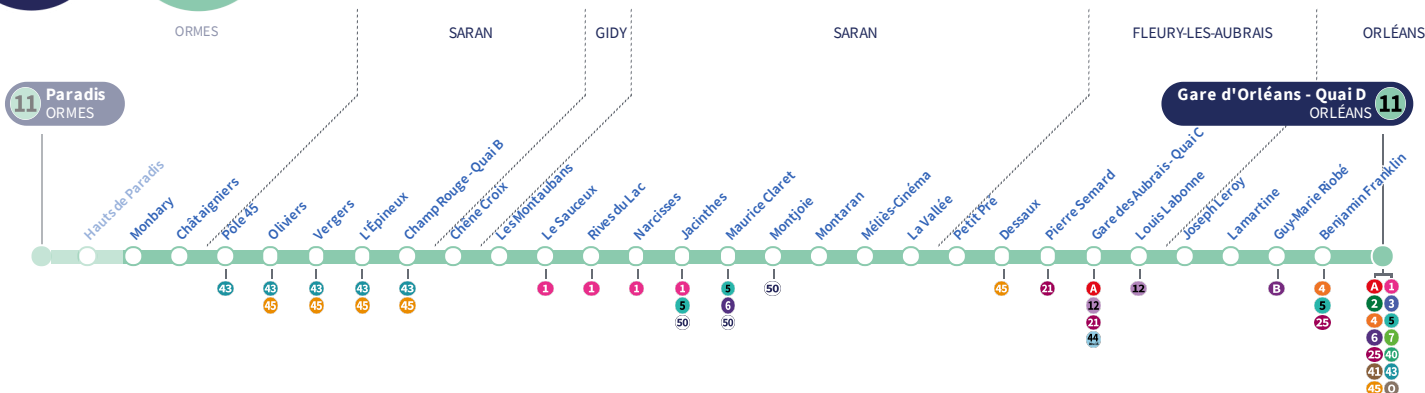

Arrêt Stop

Monbary

Direction
Gare d'Orléans ORLÉANS

11

Du lundi au vendredi - semaine scolaire | Monday to Friday - during school week

4h	5h	6h	7h	8h	9h	10h	11h	12h	13h	14h	15h	16h	17h	18h	19h	20h	21h	22h	23h	0h	1h	
	18	05	16	22	28	02	07	13	19	16	19	01	05	07	19	11	01					
	41	36	38	42		34	37	48	52	37	40	19	25	28	46	41	21					
		58	58	59						58		42	45	54								