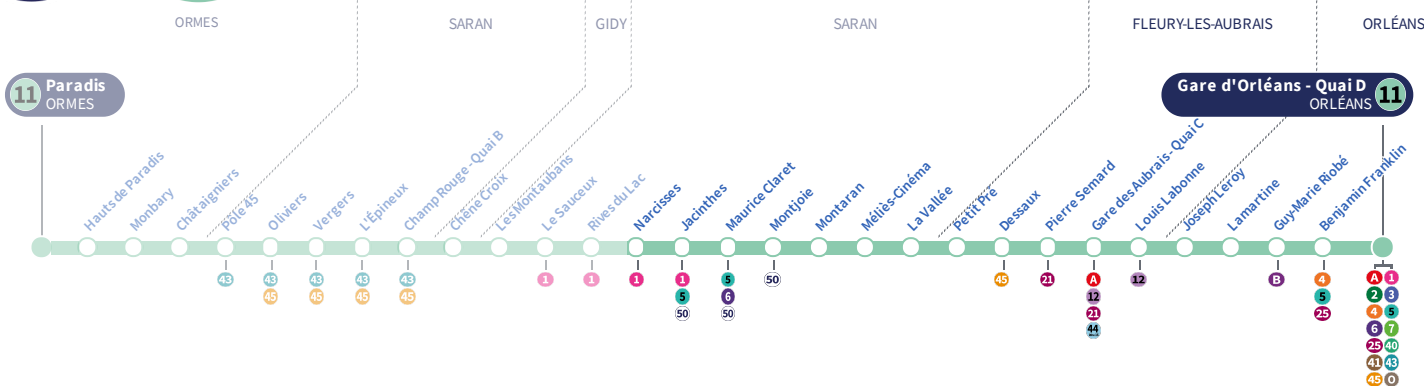

Horaires valables

du 7 novembre 2022 au 7 juillet 2023

À l'arrêt de bus, je fais signe au conducteur pour monter à bord.

Arrêt Stop

Narcisses

Direction
Gare d'Orléans ORLÉANS

11

Du lundi au vendredi - semaine scolaire | Monday to Friday - during school week

4h	5h	6h	7h	8h	9h	10h	11h	12h	13h	14h	15h	16h	17h	18h	19h	20h	21h	22h	23h	0h	1h
	31	18	11	12	12	15	20	27	02	06	12	15	19	21	08	23	13				
	54	49	29	36	41	47	51		33	30	33	33	39	42	32	53	33				
			51	56						51	54	56	59		59						