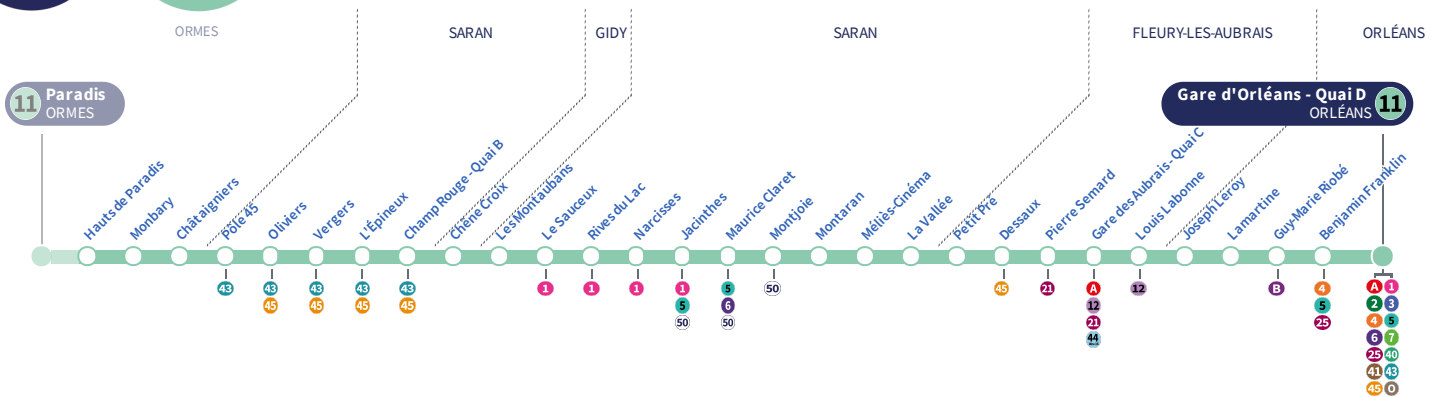

Arrêt Stop

Hauts de Paradis

11

Direction
Gare d'Orléans ORLÉANS

Du lundi au vendredi - semaine scolaire | Monday to Friday - during school week

4h	5h	6h	7h	8h	9h	10h	11h	12h	13h	14h	15h	16h	17h	18h	19h	20h	21h	22h	23h	0h	1h
	17 40	04 35 57	15 37 57	21 41 58	27	01 33	06 36	12 47	18 51	15 36 56	17 38 59	17 40	03 23 44	06 27 53	18 45	10 40	00 20				