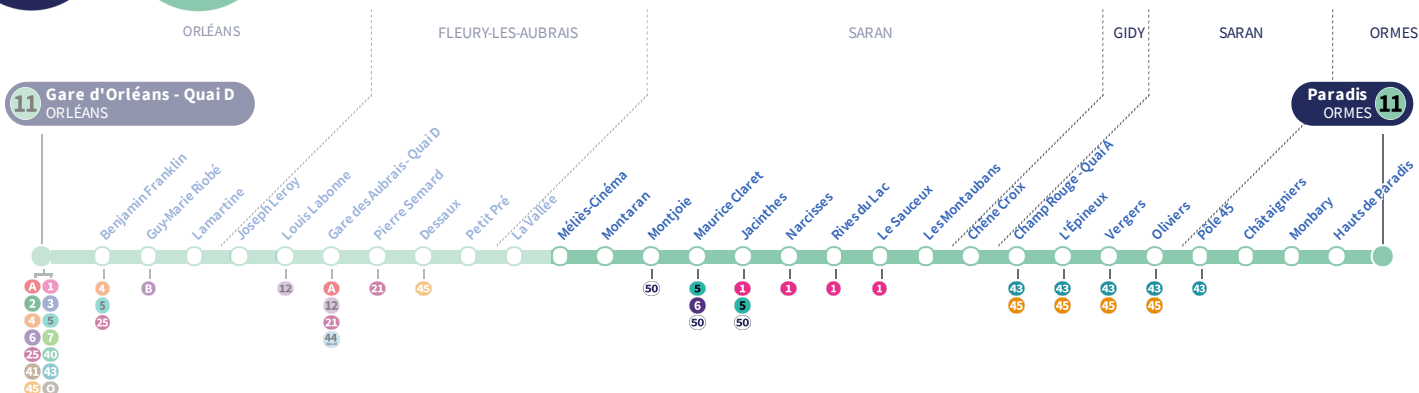

Arrêt Stop Méliès-Cinéma

11

Direction
Paradis ORMES

Du lundi au vendredi - semaine scolaire | Monday to Friday - during school week

4h	5h	6h	7h	8h	9h	10h	11h	12h	13h	14h	15h	16h	17h	18h	19h	20h	21h	22h	23h	0h	1h
47	05	23	07	06	08	03	06	13	19	25	22	08	13	20	17	01					
	30	43	26	28	31	35	38	44	54	58	44	30	33	38	37	25					
	58		50	48								52	57	58		49					

Du lundi au vendredi - vacances scolaires | Monday to Friday - during school holidays

4h	5h	6h	7h	8h	9h	10h	11h	12h	13h	14h	15h	16h	17h	18h	19h	20h	21h	22h	23h	0h	1h
49	07	00	07	07	07	03	06	13	18	24	21	06	11	18	16	01					
	32	25	25	26	31	35	38	42	53	57	43	28	31	36	36	25					
		43	48	47								50	55	57		49					

Samedi | Saturday

4h	5h	6h	7h	8h	9h	10h	11h	12h	13h	14h	15h	16h	17h	18h	19h	20h	21h	22h	23h	0h	1h
	30	41	11	11	11	11	12	12	15	14	18	18	18	18	18	16					
			41	41	41	41	42	44	45	37	38	38	38	38	47	46					
										58	58	58	58	58							

Dimanche - jour férié | Sunday - public holidays

4h	5h	6h	7h	8h	9h	10h	11h	12h	13h	14h	15h	16h	17h	18h	19h	20h	21h	22h	23h	0h	1h
		53	22	14	14	28	16	16	17	17	17	17	17	07	24	04					
																55