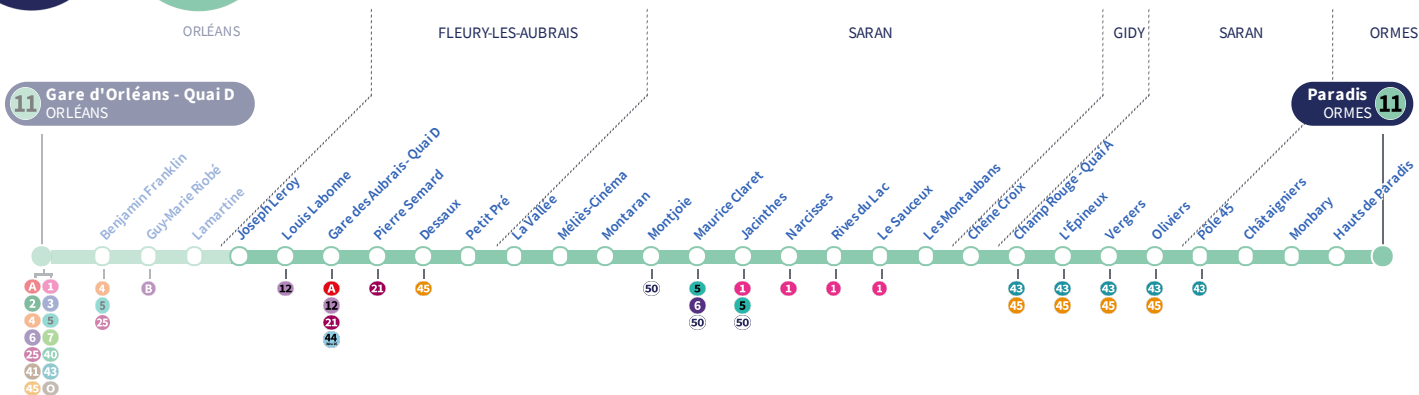

Horaires valables

du 7 novembre 2022 au 7 juillet 2023

À l'arrêt de bus, je fais signe au conducteur pour monter à bord.

Arrêt Stop

## Du lundi au vendredi - semaine scolaire | Monday to Friday - during school week

4h	5h	6h	7h	8h	9h	10h	11h	12h	13h	14h	15h	16h	17h	18h	19h	20h	21h	22h	23h	0h	1h
37	20	12	14	16	20	24	27	01	07	13	10	18	00	07	06	14					
55	47	32	38	36	52	55		32	42	46	32	40	20	25	26	38					
		56	54	57							56		44	46	50						