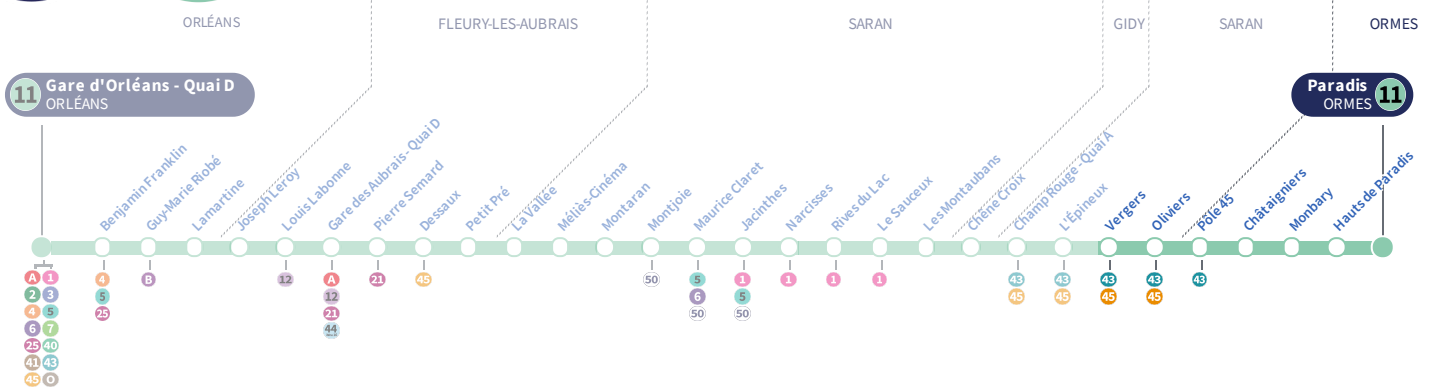

Arrêt Stop Vergers

11

Direction
Paradis ORMES

Du lundi au vendredi - semaine scolaire | Monday to Friday - during school week

4h	5h	6h	7h	8h	9h	10h	11h	12h	13h	14h	15h	16h	17h	18h	19h	20h	21h	22h	23h	0h	1h
	01	12	22	06	03	18	21	28	34	09	13	00	08	13	13	16	03				
	19	37	42	22	23	50	53	59		40	37	24	29	36	32	39					
	44	57		43	46							46	49	53	52						

Du lundi au vendredi - vacances scolaires | Monday to Friday - during school holidays

4h	5h	6h	7h	8h	9h	10h	11h	12h	13h	14h	15h	16h	17h	18h	19h	20h	21h	22h	23h	0h	1h
	02	13	20	03	01	16	19	26	31	06	10	20	04	10	10	14	02				
	20	38	40	22	21	48	51	55		37	34	42	26	33	29	38					
	45	56		41	44						56		46	51	49						

Samedi | Saturday

4h	5h	6h	7h	8h	9h	10h	11h	12h	13h	14h	15h	16h	17h	18h	19h	20h	21h	22h	23h	0h	1h
	43	54	24	24	24	24	26	26	29	00	13	14	13	12	12	01					
			54	54	54	54	56	58		29	34	33	33	32	32	29					
										52	54	53	52	52	59						

Dimanche - jour férié | Sunday - public holidays

4h	5h	6h	7h	8h	9h	10h	11h	12h	13h	14h	15h	16h	17h	18h	19h	20h	21h	22h	23h	0h	1h
			06	27	27	42	30	29	30	30	30	30	31	21	37	17	09				
			35