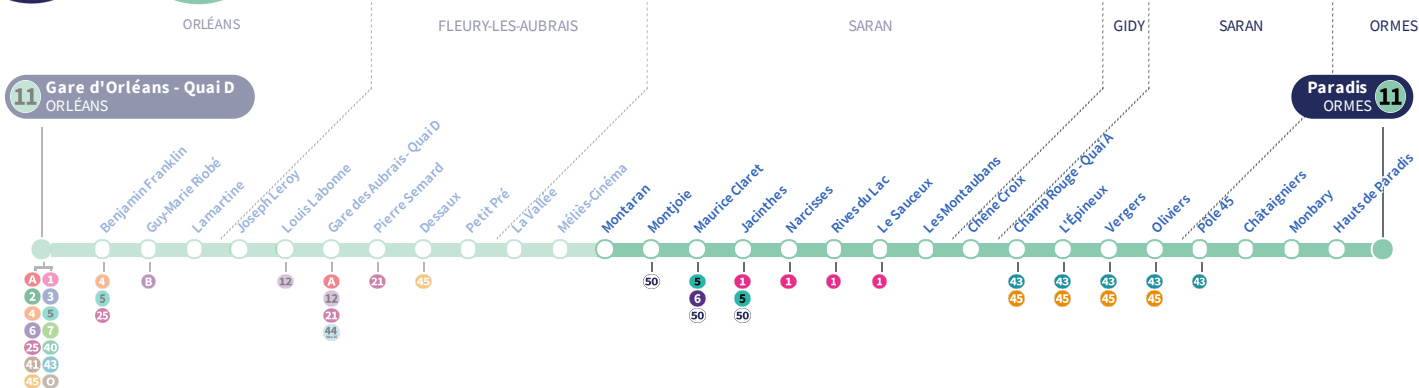

Arrêt Stop

Montaran

Direction
Paradis ORMES

11

Du lundi au vendredi - semaine scolaire | Monday to Friday - during school week

4h	5h	6h	7h	8h	9h	10h	11h	12h	13h	14h	15h	16h	17h	18h	19h	20h	21h	22h	23h	0h	1h
48	06	24	09	08	10	05	08	15	21	27	00	10	15	22	00	03					
	31	44	28	30	33	37	40	46	56		24	32	35	40	19	26					
	59		52	50							46	54	59		39	50					

Du lundi au vendredi - vacances scolaires | Monday to Friday - during school holidays

4h	5h	6h	7h	8h	9h	10h	11h	12h	13h	14h	15h	16h	17h	18h	19h	20h	21h	22h	23h	0h	1h
50	08	01	08	09	08	04	07	14	19	25	22	08	13	20	17	02					
	33	26	27	28	32	36	39	43	54	58	44	30	33	38	37	26					
		44	50	48								52	57	58		50					

Samedi | Saturday

4h	5h	6h	7h	8h	9h	10h	11h	12h	13h	14h	15h	16h	17h	18h	19h	20h	21h	22h	23h	0h	1h
	31	42	12	12	12	12	14	14	17	16	00	00	00	00	00	17					
			42	42	42	42	44	46	47	39	20	20	20	20	20	47					
											40	40	40	40	49						

Dimanche - jour férié | Sunday - public holidays

4h	5h	6h	7h	8h	9h	10h	11h	12h	13h	14h	15h	16h	17h	18h	19h	20h	21h	22h	23h	0h	1h
		54	23	15	15	29	17	17	18	18	18	18	19	09	25	05					
																56					

Horaires valables

du 7 novembre 2022 au 7 juillet 2023

À l'arrêt de bus, je fais signe au conducteur pour monter à bord.