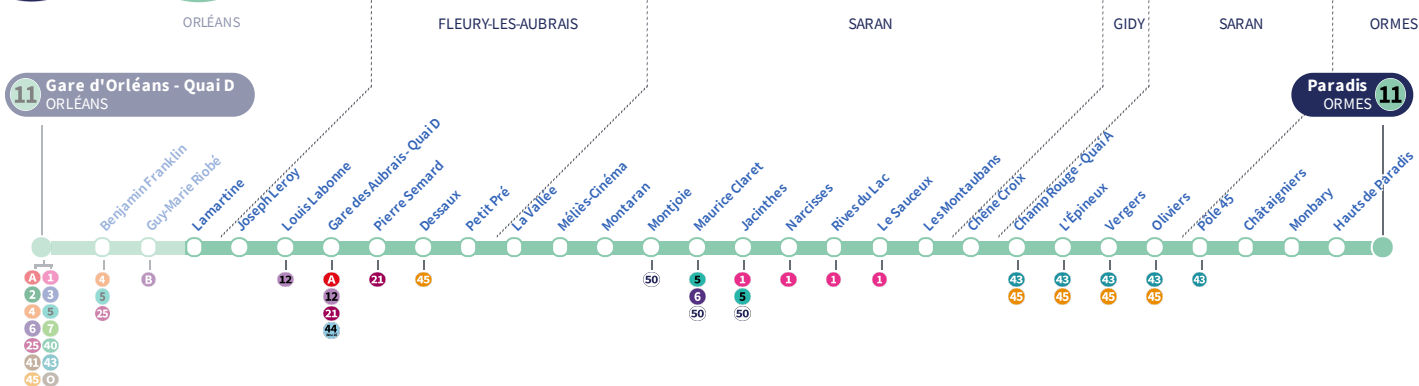

Horaires valables

du 7 novembre 2022 au 7 juillet 2023

À l'arrêt de bus, je fais signe au conducteur pour monter à bord.

Arrêt Stop

# Lamartine

Direction  
**Paradis** ORMES

**11**