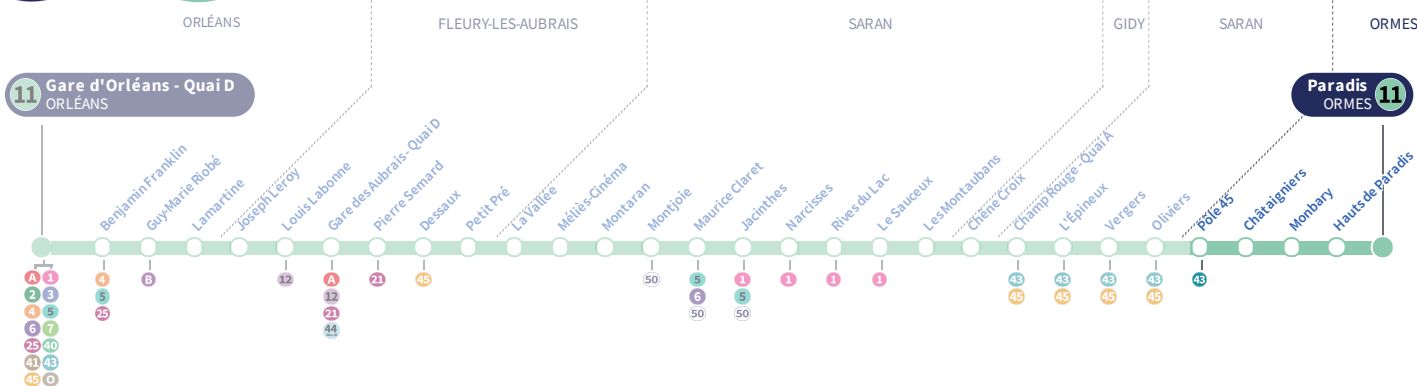

Arrêt Stop Pôle 45

11

Direction
Paradis ORMES

Du lundi au vendredi - semaine scolaire | Monday to Friday - during school week

4h	5h	6h	7h	8h	9h	10h	11h	12h	13h	14h	15h	16h	17h	18h	19h	20h	21h	22h	23h	0h	1h
	03	14	24	07	05	20	23	30	01	11	15	02	10	15	14	17	04				
	21	39	43	23	25	52	55		36	42	39	26	31	37	33	40					
	46	59		45	48							48	51	54	53						

Du lundi au vendredi - vacances scolaires | Monday to Friday - during school holidays

4h	5h	6h	7h	8h	9h	10h	11h	12h	13h	14h	15h	16h	17h	18h	19h	20h	21h	22h	23h	0h	1h
	04	15	22	05	03	18	21	28	33	08	12	22	06	12	12	16	04				
	22	40	42	24	23	50	53	57		39	36	44	28	35	31	40					
	47	58		43	46						58		48	53	51						

Samedi | Saturday

4h	5h	6h	7h	8h	9h	10h	11h	12h	13h	14h	15h	16h	17h	18h	19h	20h	21h	22h	23h	0h	1h
	45	56	26	26	25	25	27	27	30	01	14	15	14	13	13	02	00				
			56	55	55	55	57	59		30	35	34	34	33	33	30					
										53	55	54	53	53							

Dimanche - jour férié | Sunday - public holidays

4h	5h	6h	7h	8h	9h	10h	11h	12h	13h	14h	15h	16h	17h	18h	19h	20h	21h	22h	23h	0h	1h
			07	28	28	43	31	30	31	31	31	31	32	22	38	18	10				
			36