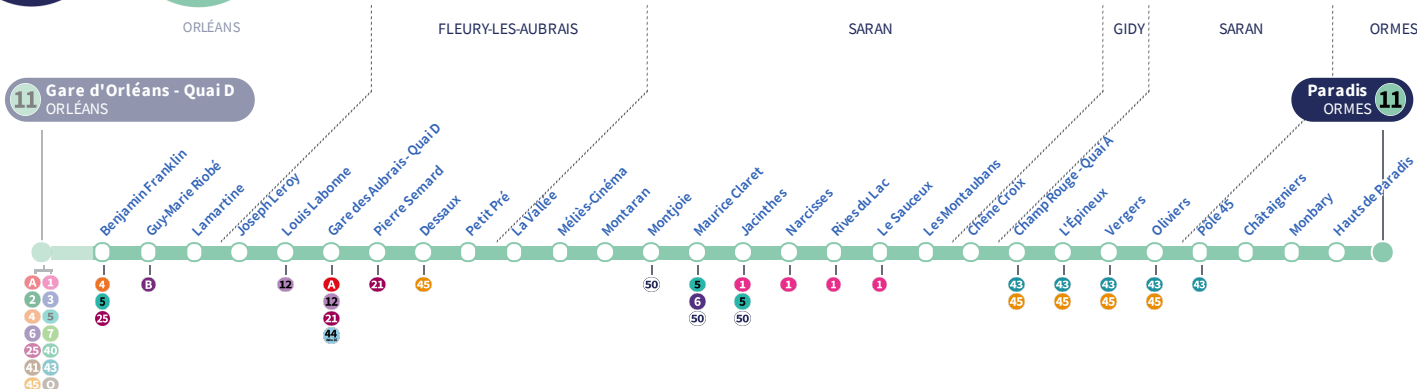

Horaires valables

du 7 novembre 2022 au 7 juillet 2023

À l'arrêt de bus, je fais signe au conducteur pour monter à bord.

Arrêt Stop

# Benjamin Franklin

**11**

Direction  
**Paradis** ORMES