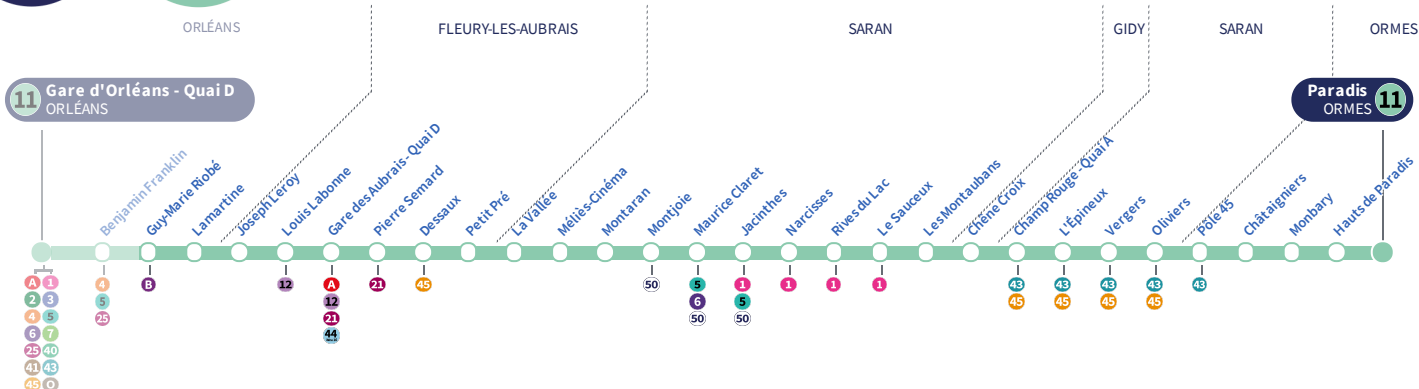

Arrêt Stop

Guy-Marie Riobé

11

Direction
Paradis ORMES

Du lundi au vendredi - semaine scolaire | Monday to Friday - during school week

4h	5h	6h	7h	8h	9h	10h	11h	12h	13h	14h	15h	16h	17h	18h	19h	20h	21h	22h	23h	0h	1h
36	19	11	13	14	19	23	26	00	06	12	09	16	18	05	04	13					
54	46	31	36	34	51	54		31	41	45	31	38	42	23	24	37					
		55	52	55							54	58		44	49						

Du lundi au vendredi - vacances scolaires | Monday to Friday - during school holidays

4h	5h	6h	7h	8h	9h	10h	11h	12h	13h	14h	15h	16h	17h	18h	19h	20h	21h	22h	23h	0h	1h
37	20	13	12	13	19	23	26	00	06	12	09	15	17	04	04	13					
55	48	31	35	34	51	54		30	41	45	31	37	41	23	24	37					
		55	54	55							53	57		44	49						

Samedi | Saturday

4h	5h	6h	7h	8h	9h	10h	11h	12h	13h	14h	15h	16h	17h	18h	19h	20h	21h	22h	23h	0h	1h
	19	30	00	00	00	00	00	00	03	02	05	05	05	05	05	05					
			30	30	30	29	30	32	33	25	25	25	25	25	35	35					
										45	45	45	45	45							

Dimanche - jour férié | Sunday - public holidays

4h	5h	6h	7h	8h	9h	10h	11h	12h	13h	14h	15h	16h	17h	18h	19h	20h	21h	22h	23h	0h	1h
		42	11	03	03	17	05	05	05	05	05	05	05		12	44					
													55		52						

Horaires valables

du 7 novembre 2022 au 7 juillet 2023

À l'arrêt de bus, je fais signe au conducteur pour monter à bord.