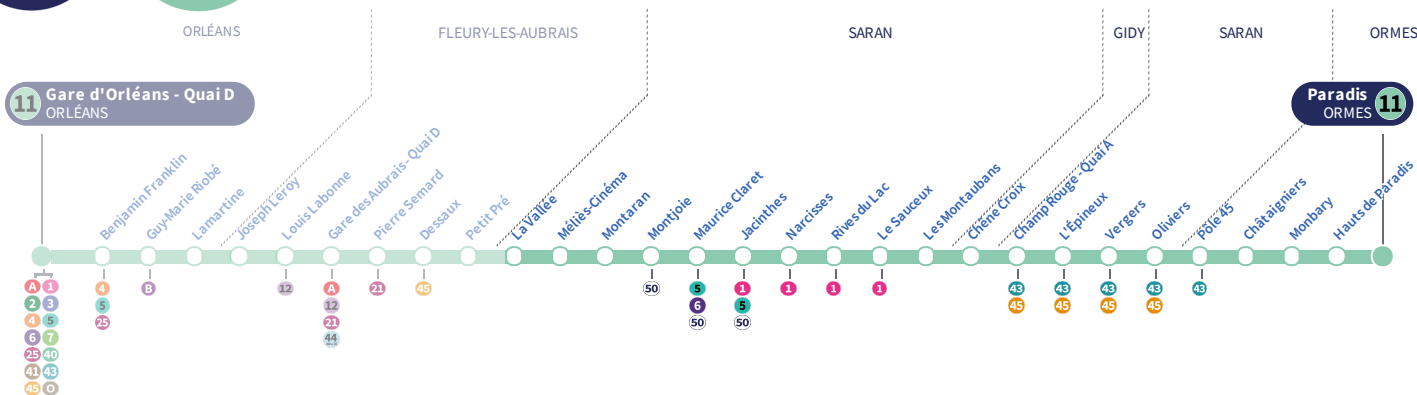

Arrêt Stop La Vallée

11

Direction
Paradis ORMES

Du lundi au vendredi - semaine scolaire | Monday to Friday - during school week

4h	5h	6h	7h	8h	9h	10h	11h	12h	13h	14h	15h	16h	17h	18h	19h	20h	21h	22h	23h	0h	1h
46	04	22	06	05	07	02	05	12	18	24	21	07	12	19	16	00					
	29	42	25	27	30	34	37	43	53	57	43	29	32	37	36	24					
	57		49	47								51	56	57	48						

Du lundi au vendredi - vacances scolaires | Monday to Friday - during school holidays

4h	5h	6h	7h	8h	9h	10h	11h	12h	13h	14h	15h	16h	17h	18h	19h	20h	21h	22h	23h	0h	1h
48	06	24	06	06	06	02	05	12	17	23	20	05	10	17	15	00					
	31	42	24	25	30	34	37	41	52	56	42	27	30	35	35	24					
	59		47	46								49	54	56	48						

Samedi | Saturday

4h	5h	6h	7h	8h	9h	10h	11h	12h	13h	14h	15h	16h	17h	18h	19h	20h	21h	22h	23h	0h	1h
	29	40	10	10	10	10	11	11	14	13	17	17	17	17	17	15					
			40	40	40	40	41	43	44	36	37	37	37	37	46	45					
										57	57	57	57	57							

Dimanche - jour férié | Sunday - public holidays

4h	5h	6h	7h	8h	9h	10h	11h	12h	13h	14h	15h	16h	17h	18h	19h	20h	21h	22h	23h	0h	1h
		52	21	13	13	27	15	15	16	16	16	16	16	06	23	03					
																54