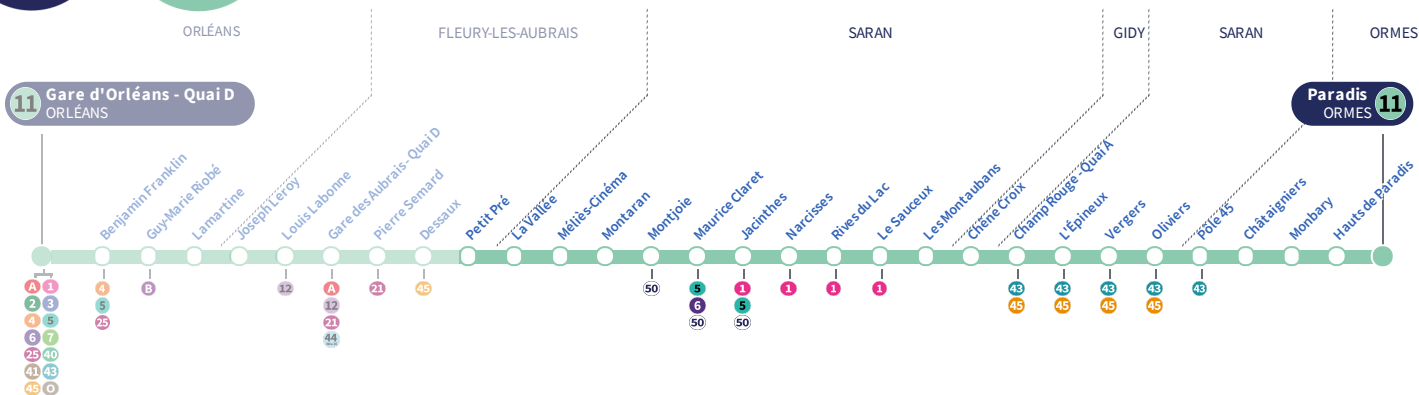

Arrêt Stop Petit Pré

11

Direction
Paradis ORMES

Du lundi au vendredi - semaine scolaire | Monday to Friday - during school week

4h	5h	6h	7h	8h	9h	10h	11h	12h	13h	14h	15h	16h	17h	18h	19h	20h	21h	22h	23h	0h	1h
45	03	20	04	03	05	00	03	10	16	22	19	05	10	17	14	22					
	28	40	23	25	28	32	35	41	51	55	41	27	30	35	34	46					
	55		47	45								49	54	55	58						

Du lundi au vendredi - vacances scolaires | Monday to Friday - during school holidays

4h	5h	6h	7h	8h	9h	10h	11h	12h	13h	14h	15h	16h	17h	18h	19h	20h	21h	22h	23h	0h	1h
46	04	22	04	04	04	00	03	10	15	21	18	03	08	15	13	22					
	29	40	22	23	28	32	35	39	50	54	40	25	28	33	33	46					
	57		45	44								47	52	54	58						

Samedi | Saturday

4h	5h	6h	7h	8h	9h	10h	11h	12h	13h	14h	15h	16h	17h	18h	19h	20h	21h	22h	23h	0h	1h
	28	39	09	09	09	09	09	09	12	11	15	15	15	15	15	14					
			39	39	39	38	39	41	42	34	35	35	35	35	44	44					
										55	55	55	55	55							

Dimanche - jour férié | Sunday - public holidays

4h	5h	6h	7h	8h	9h	10h	11h	12h	13h	14h	15h	16h	17h	18h	19h	20h	21h	22h	23h	0h	1h
		51	20	12	12	26	14	14	14	14	14	14	14	04	21	01					
																53