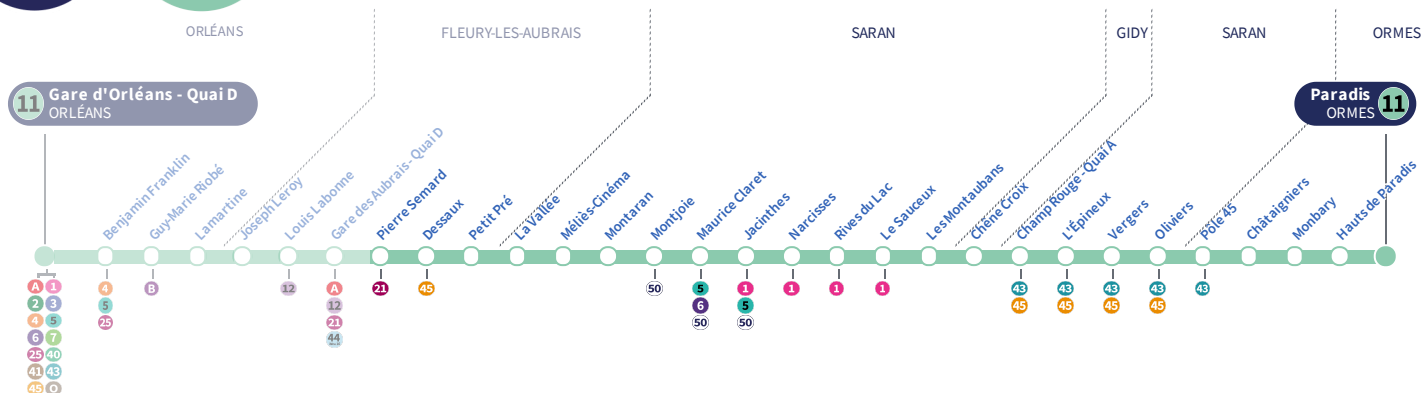

## Dimanche - jour férié | Sunday - public holidays

4h	5h	6h	7h	8h	9h	10h	11h	12h	13h	14h	15h	16h	17h	18h	19h	20h	21h	22h	23h	0h	1h
		46	15	07	07	21	09	09	09	09	09	09	09		16	48					
													59		56						

# Pierre Semard

Direction  
**Paradis** ORMES

**11**

**Du lundi au vendredi - semaine scolaire | Monday to Friday - during school week**

4h	5h	6h	7h	8h	9h	10h	11h	12h	13h	14h	15h	16h	17h	18h	19h	20h	21h	22h	23h	0h	1h
41	24	17	01	21	02	29	00	06	12	18	15	01	05	12	11	19					
59	52	37	19	41	25		32	37	47	51	37	23	25	30	31	43					
			43	57								45	49	51	55						