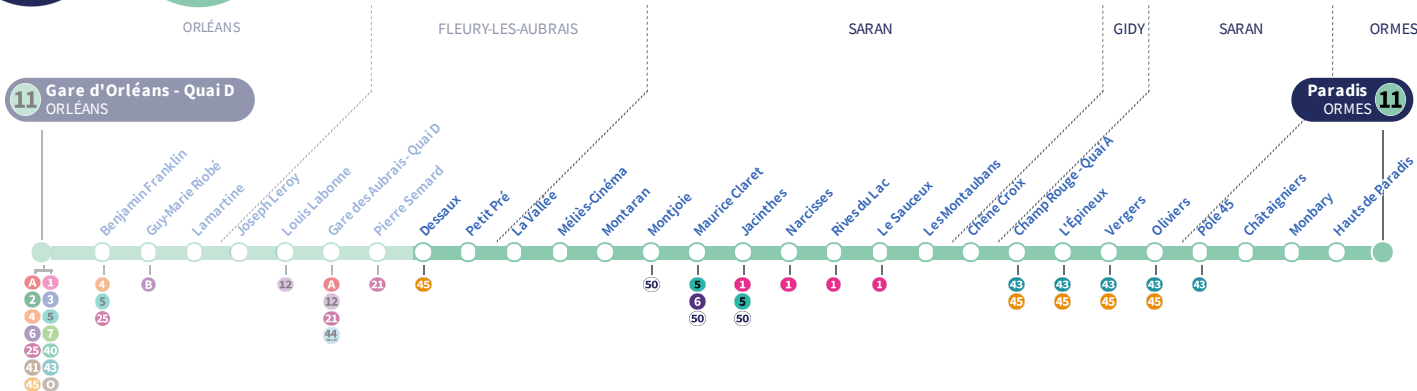

**Dimanche - jour férié | Sunday - public holidays**

4h	5h	6h	7h	8h	9h	10h	11h	12h	13h	14h	15h	16h	17h	18h	19h	20h	21h	22h	23h	0h	1h
		47	16	08	08	22	10	10	11	11	11	11	11	01	18	49					
															58						

# 11

Direction  
**Paradis** ORMES