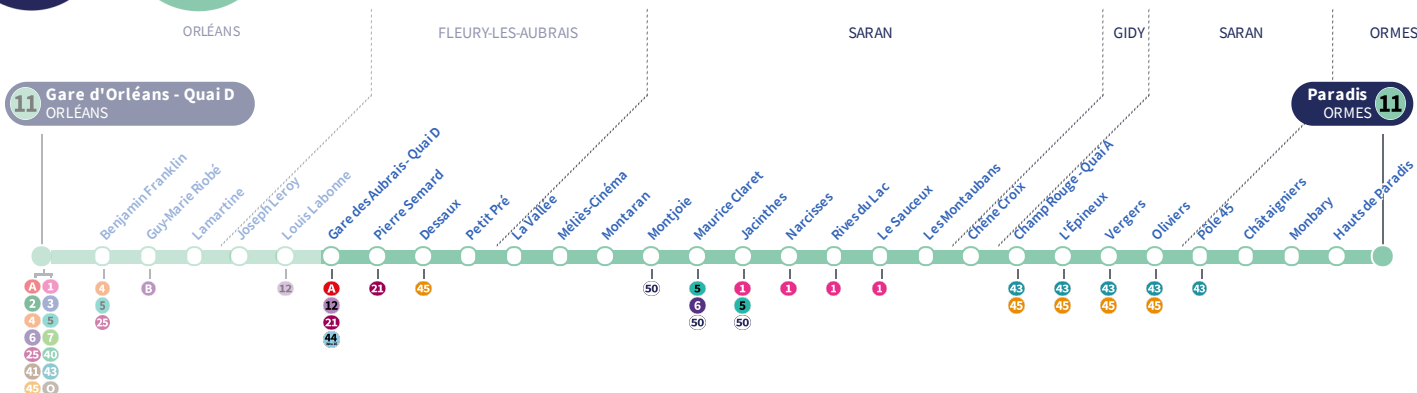

Gare des Aubrais - Quai D

11

Direction
Paradis ORMES

Du lundi au vendredi - semaine scolaire | Monday to Friday - during school week

4h	5h	6h	7h	8h	9h	10h	11h	12h	13h	14h	15h	16h	17h	18h	19h	20h	21h	22h	23h	0h	1h
40	23	15	17	19	00	27	30	04	10	16	13	21	03	10	09	17					
58	50	35	41	39	23	58		35	45	49	35	43	23	28	29	41					
		59	57		55						59		47	49	53						

Du lundi au vendredi - vacances scolaires | Monday to Friday - during school holidays

4h	5h	6h	7h	8h	9h	10h	11h	12h	13h	14h	15h	16h	17h	18h	19h	20h	21h	22h	23h	0h	1h
41	24	17	16	17	23	27	30	04	10	16	13	19	01	08	08	17					
59	52	35	39	38	55	58		34	45	49	35	41	21	27	28	41					
		59	58	59							57		45	48	53						

Samedi | Saturday

4h	5h	6h	7h	8h	9h	10h	11h	12h	13h	14h	15h	16h	17h	18h	19h	20h	21h	22h	23h	0h	1h
	23	34	04	04	04	04	04	04	07	06	10	10	10	10	10	09					
			34	34	34	33	34	36	37	29	30	30	30	30	39	39					
										50	50	50	50	50							

Dimanche - jour férié | Sunday - public holidays

4h	5h	6h	7h	8h	9h	10h	11h	12h	13h	14h	15h	16h	17h	18h	19h	20h	21h	22h	23h	0h	1h
		46	15	07	07	21	09	09	09	09	09	09	09		16	48					
													59		56