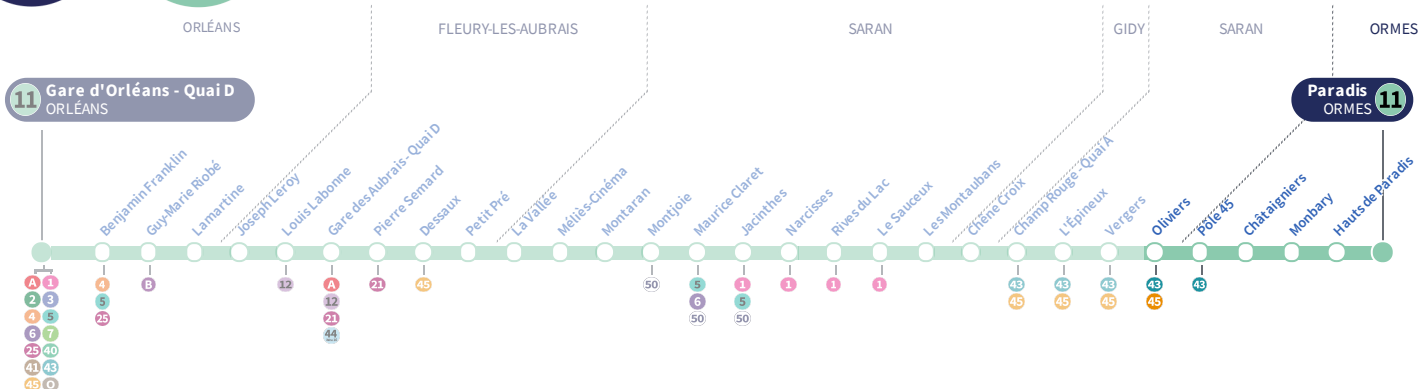

Arrêt Stop Oliviers

11

Direction
Paradis ORMES

Du lundi au vendredi - semaine scolaire | Monday to Friday - during school week

4h	5h	6h	7h	8h	9h	10h	11h	12h	13h	14h	15h	16h	17h	18h	19h	20h	21h	22h	23h	0h	1h
	02	13	23	07	04	19	22	29	00	10	14	01	09	14	14	17	04				
	20	38	43	23	24	51	54		35	41	38	25	30	37	33	40					
	45	58		44	47							47	50	54	53						

Du lundi au vendredi - vacances scolaires | Monday to Friday - during school holidays

4h	5h	6h	7h	8h	9h	10h	11h	12h	13h	14h	15h	16h	17h	18h	19h	20h	21h	22h	23h	0h	1h
	03	14	21	04	02	17	20	27	32	07	11	21	05	11	11	15	03				
	21	39	41	23	22	49	52	56		38	35	43	27	34	30	39					
	46	57		42	45						57		47	52	50						

Samedi | Saturday

4h	5h	6h	7h	8h	9h	10h	11h	12h	13h	14h	15h	16h	17h	18h	19h	20h	21h	22h	23h	0h	1h
	44	55	25	25	25	25	27	27	30	01	14	15	14	13	13	02	00				
			55	55	55	55	57	59		30	35	34	34	33	33	30					
										53	55	54	53	53							

Dimanche - jour férié | Sunday - public holidays

4h	5h	6h	7h	8h	9h	10h	11h	12h	13h	14h	15h	16h	17h	18h	19h	20h	21h	22h	23h	0h	1h
			07	27	27	43	30	29	30	30	30	30	31	22	38	18	10				
			36