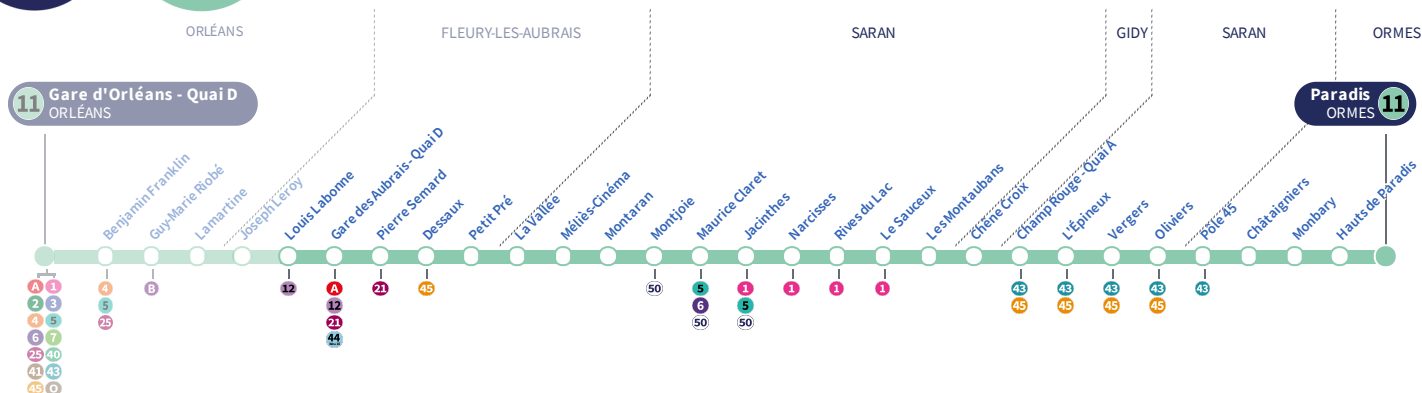

Arrêt Stop

Louis Labonne

Direction
Paradis ORMES

11

Du lundi au vendredi - semaine scolaire | Monday to Friday - during school week

4h	5h	6h	7h	8h	9h	10h	11h	12h	13h	14h	15h	16h	17h	18h	19h	20h	21h	22h	23h	0h	1h
38	21	13	15	17	21	25	28	02	08	14	11	19	01	08	07	15					
56	48	33	39	37	53	56		33	43	47	33	41	21	26	27	39					
		57	55	58							57		45	47	51						

Du lundi au vendredi - vacances scolaires | Monday to Friday - during school holidays

4h	5h	6h	7h	8h	9h	10h	11h	12h	13h	14h	15h	16h	17h	18h	19h	20h	21h	22h	23h	0h	1h
39	22	15	14	15	21	25	28	02	08	14	11	17	19	06	06	15					
57	50	33	37	36	53	56		32	43	47	33	39	43	25	26	39					
		57	56	57							55	59		46	51						

Samedi | Saturday

4h	5h	6h	7h	8h	9h	10h	11h	12h	13h	14h	15h	16h	17h	18h	19h	20h	21h	22h	23h	0h	1h
	21	32	02	02	02	02	02	02	05	04	08	08	08	08	08	07					
			32	32	32	31	32	34	35	27	28	28	28	28	37	37					
										48	48	48	48	48							

Dimanche - jour férié | Sunday - public holidays

4h	5h	6h	7h	8h	9h	10h	11h	12h	13h	14h	15h	16h	17h	18h	19h	20h	21h	22h	23h	0h	1h
		44	13	05	05	19	07	07	07	07	07	07	07		14	46					
													57		54						

Horaires valables

du 7 novembre 2022 au 7 juillet 2023

À l'arrêt de bus, je fais signe au conducteur pour monter à bord.