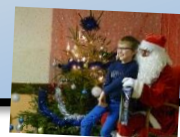

A partir de 15H00, petits et grands ont pu profiter du spectacle de magie et de ventriloquie de Arthur de St Georges. Les enfants ont apprécié le programme.

Après le spectacle, un goûter a été servi et les cadeaux ont été distribués par le Père Noël. A l'année prochaine....