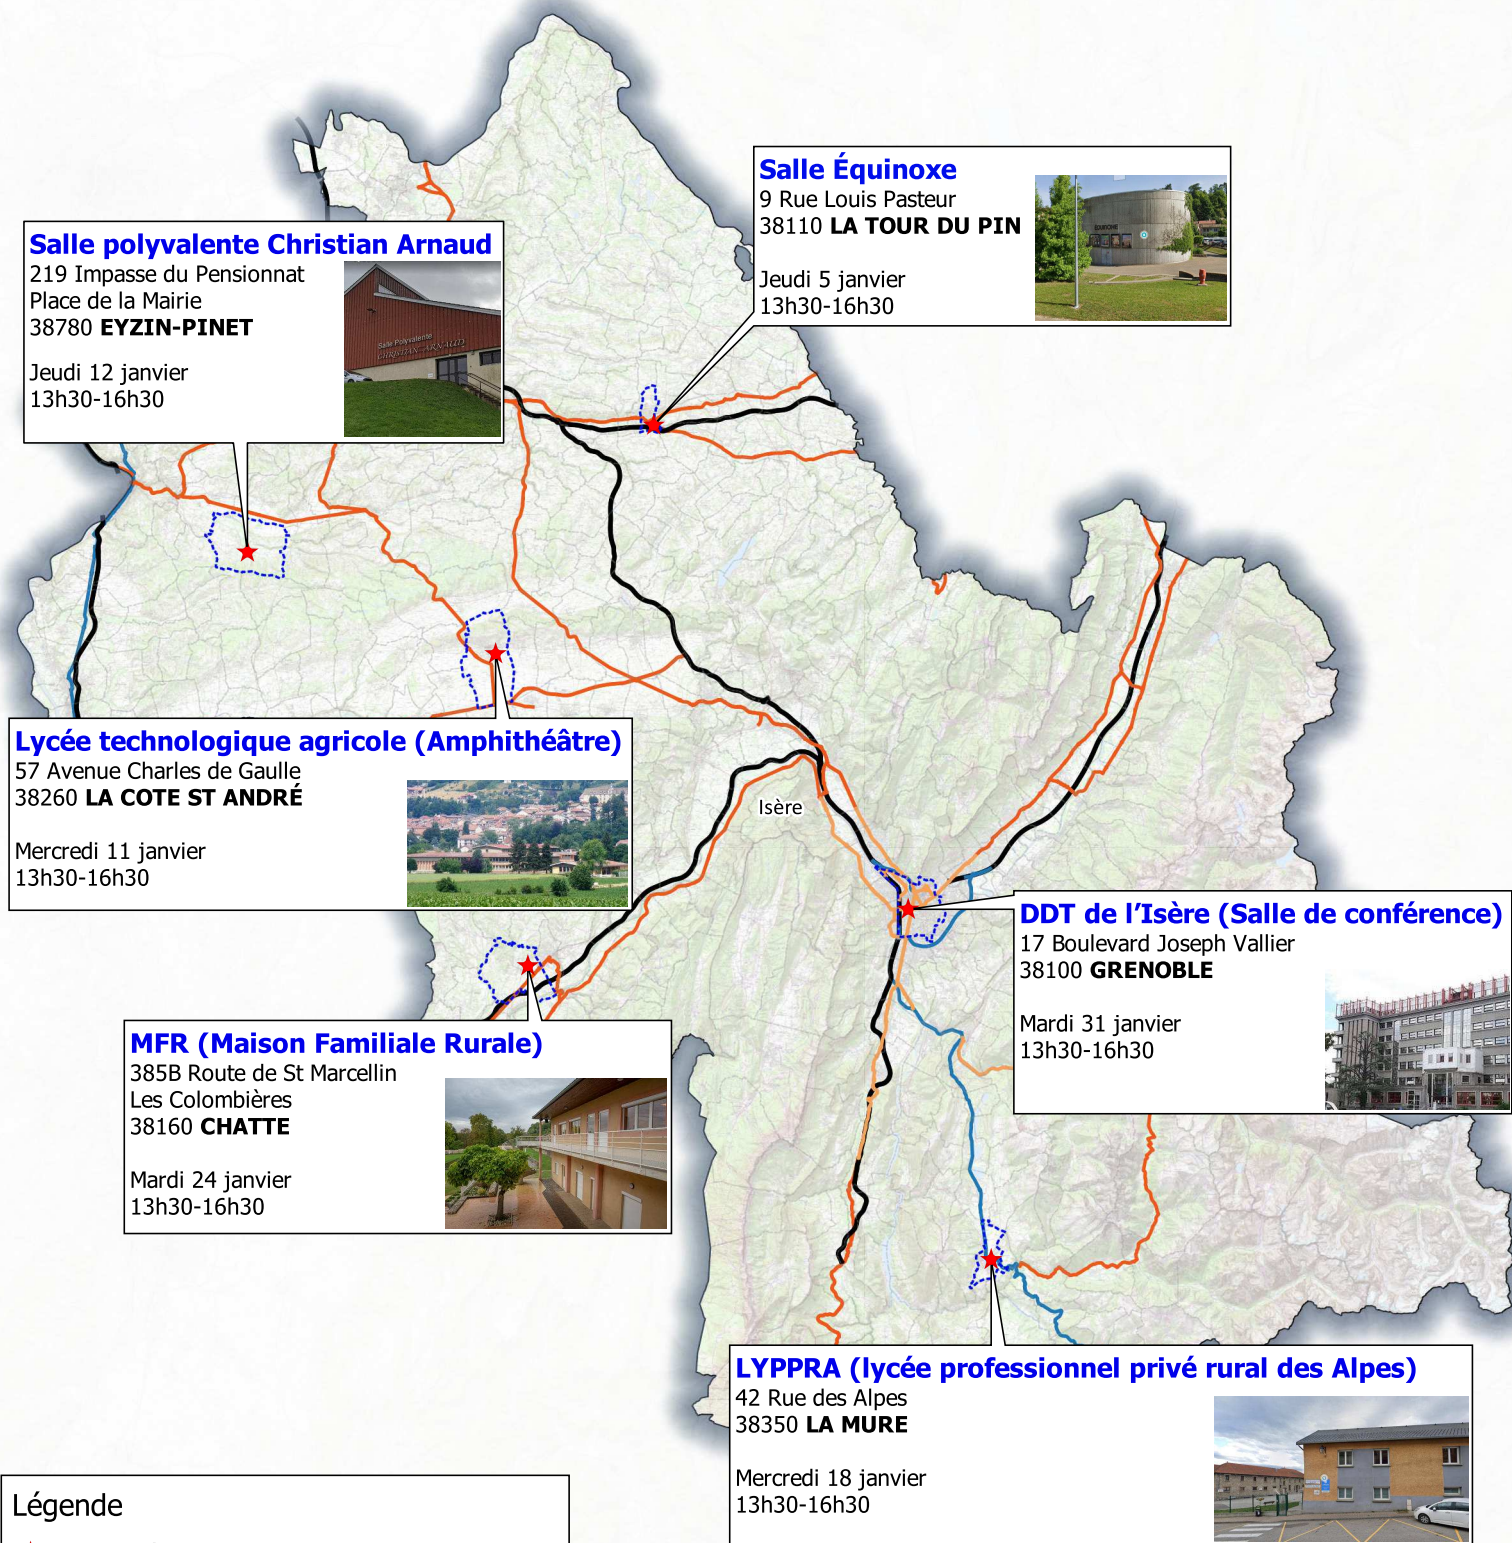

Réunions publiques d'information sur la PAC 2023-2027 en Isère

Organisé par la Direction Départementale des Territoires de l'Isère (DDT38) avec la participation de la chambre d'Agriculture

Salle polyvalente Christian Arnaud

219 Impasse du Pensionnat
 Place de la Mairie
 38780 **EYZIN-PINET**

Jeudi 12 janvier
 13h30-16h30

Salle Équinoxe

9 Rue Louis Pasteur
 38110 **LA TOUR DU PIN**

Jeudi 5 janvier
 13h30-16h30

Lycée technologique agricole (Amphithéâtre)

Légende

- ★ Lieu de réunion
- Limite départementale
- Limite communale
- Commune accueillant une réunion

Réseau des routes à grande circulation de l'Isère

- Autoroute
- Nationale
- Départementale
- Métropolitaine

0 20 40 km