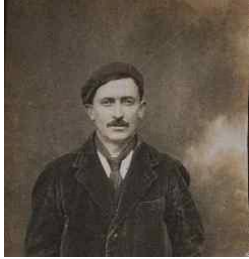

PEDRO
Jean
Tailleur d'habits
° 1827
(Mariage)

GENSOUS
Catherine
Ménagère
° 1842

LOUSTALOT
Barthélémy
(Mariage)

LASSERRE
Madeleine

PEDRO
Bernard
° lundi 15 octobre 1877
Gamarde-les-Bains
† lundi 6 octobre 1958
Sort-en-Chalosse