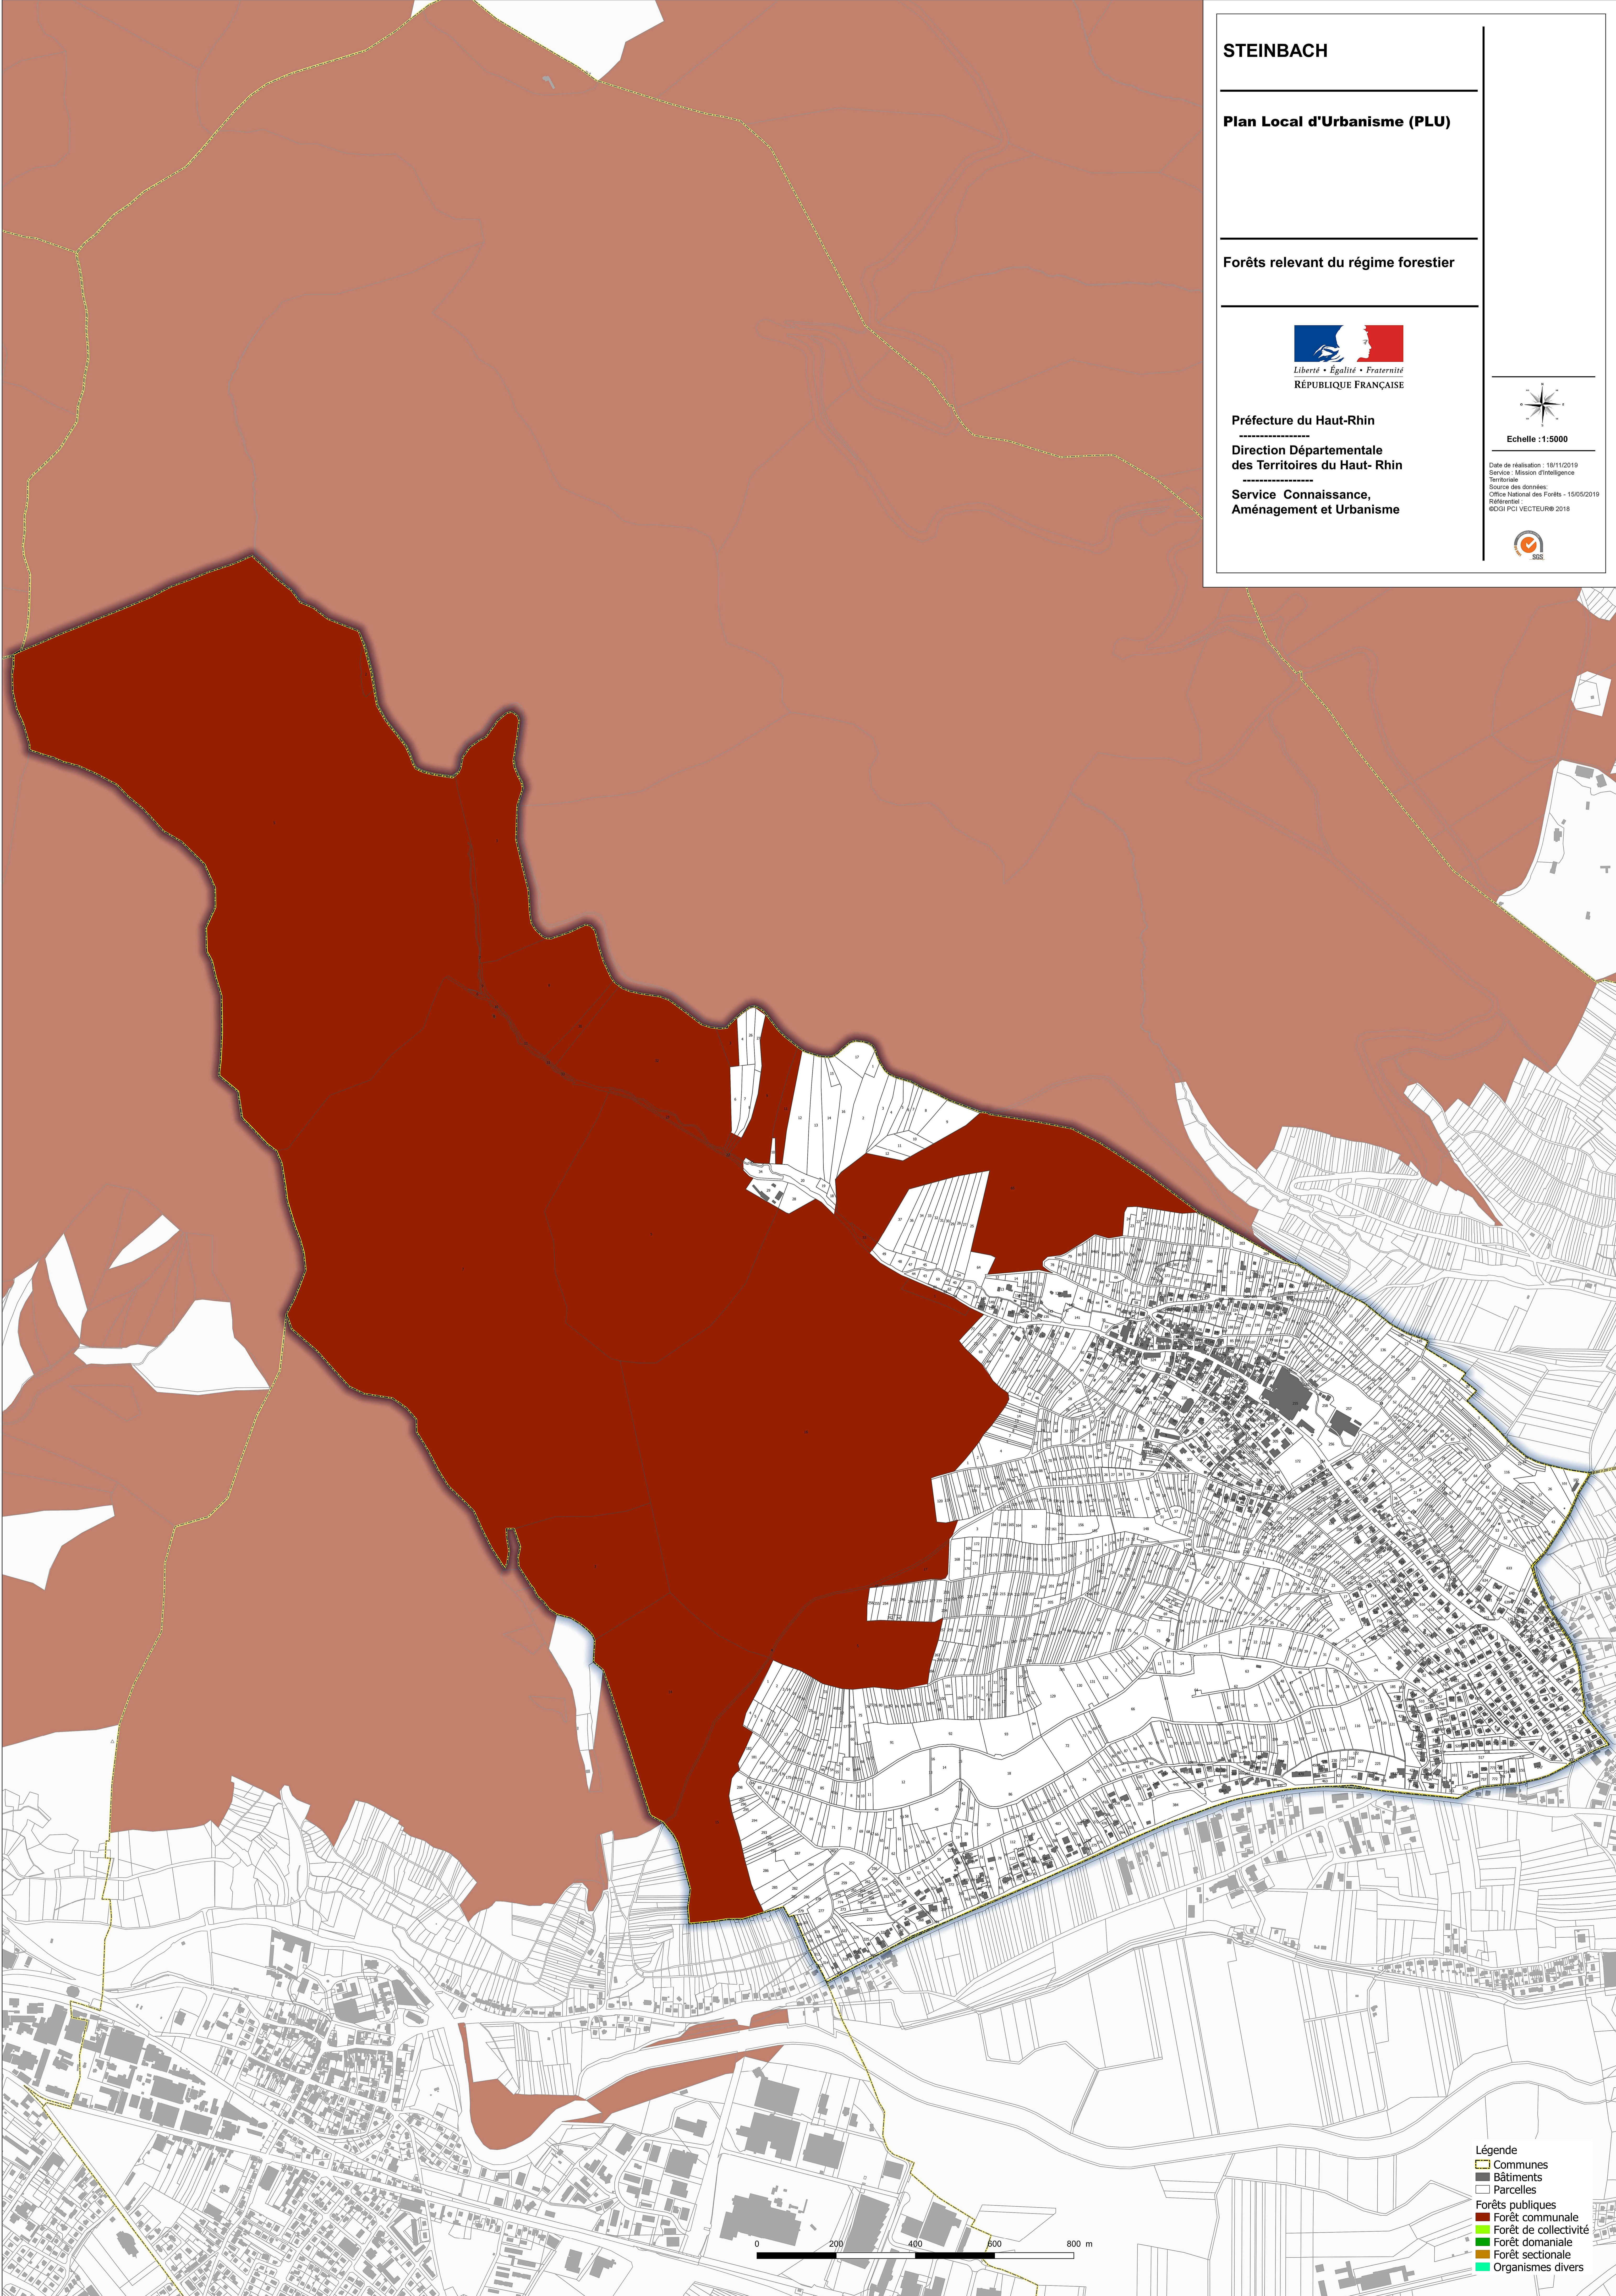

STEINBACH

Plan Local d'Urbanisme (PLU)

Forêts relevant du régime forestier

Préfecture du Haut-Rhin

Direction Départementale
des Territoires du Haut-Rhin

Service Connaissance,
Aménagement et Urbanisme

Echelle : 1:5000

1. Légende
2. Communes
   - Bâtiments
   - Parcelles
   - Forêts publiques
     - Forêt communale
     - Forêt de collectivité
     - Forêt domaniale
     - Forêt sectionale
     - Organismes divers