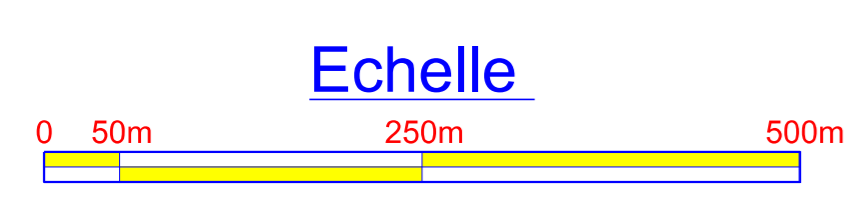

Etang de l'Or