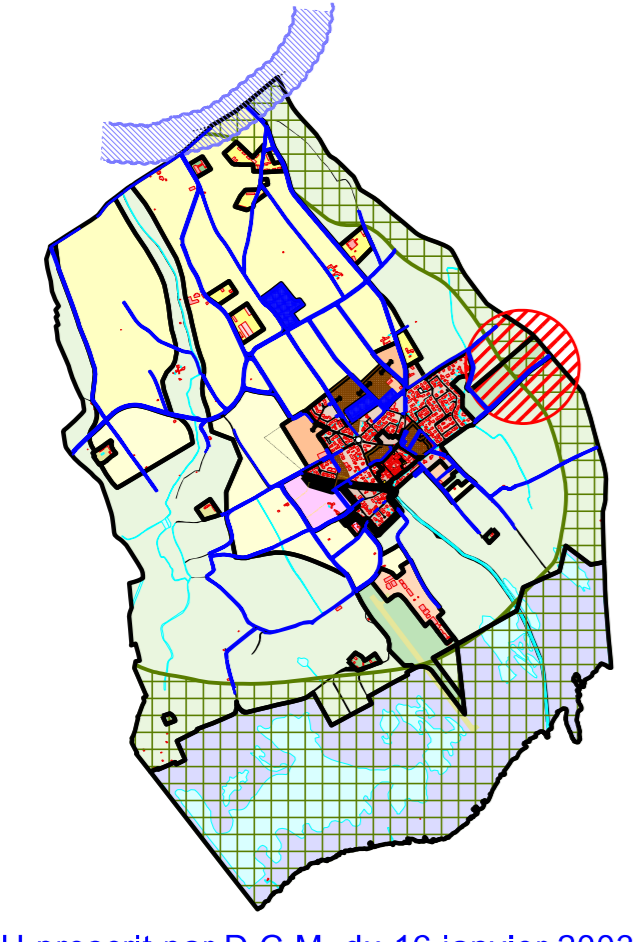

COMMUNE DE CANDILLARGUES

Plan local d'urbanisme (PLU)

ZAC Mas Cavaliers
51 rue C. Nungesser
34135 Mauguio Cedex

AGGLOMERATION
Bd de la Démocratie BP40
34132 Mauguio Cedex
Tel: 04 67 12 35 00

Plan de zonage

Echelle 1 / 5 000°

PLU prescrit par D.C.M. du 16 janvier 2003
PLU arrêté par D.C.M. du 20 septembre 2011
PLU approuvé par D.C.M. du 08 janvier 2013

Document conforme à l'original
approuvé par D.C.M. du 8 janvier 2013.
Le Maire:
Daniel EDO

LEGENDE

- Limite de zone et de secteur.
- Emplacement réservé pour ouvrage public, installation d'intérêt général.
- Emplacement réservé pour voie ou passage public à créer.
- Emplacement réservé pour voie publique à élargir.
- Liaison douce à privilégier : tracé indicatif.
- Amorce de voie à créer.
- Bâtiment non représenté au cadastre.
- Périmètre d'éloignement de la station d'épuration
- Section de route ou la création d'accès directs nouveaux particuliers est réglementée.
- ZAD
- Secteurs particuliers (article L123-1-5 16°) comportant une proportion de logements dans le respect des objectifs de mixité sociale.
- Secteurs soumis au classement sonore des infrastructures (AP n°:2007/01/1066)
- Périmètre des sites Natura 2000 SIC et ZPS ajusté et concerté
- Périmètre des sites classés de l'Etat de l'Or
- coupures d'urbanisation

ZONES INONDABLES (PPRI)

- Rn Zones inondables naturelles d'aléa fort : Zone de danger Rouge naturelle (Rn)
- Ru Zones inondables urbanisées d'aléa fort : Zone de danger Rouge urbanisée (Ru)
- Rp Zones inondables naturelles d'aléa modéré : Zone de précaution Rouge naturelle (Rp)
- Bu Zones inondables urbanisées d'aléa modéré : Zone de précaution Bleue urbanisée (Bu)
- Z1 Zones blanche de précaution résiduelle (Z1)
- Z2 Zones blanche de précaution élargie (Z2)

Plan d'exposition aux bruits de l'aérodrome de Montpellier-Candillargues
approuvé par arrêté préfectoral n°2005 13553 du 5/12/2005

Zones PEB	A	B	C
Indices (Lden)	70	62	57