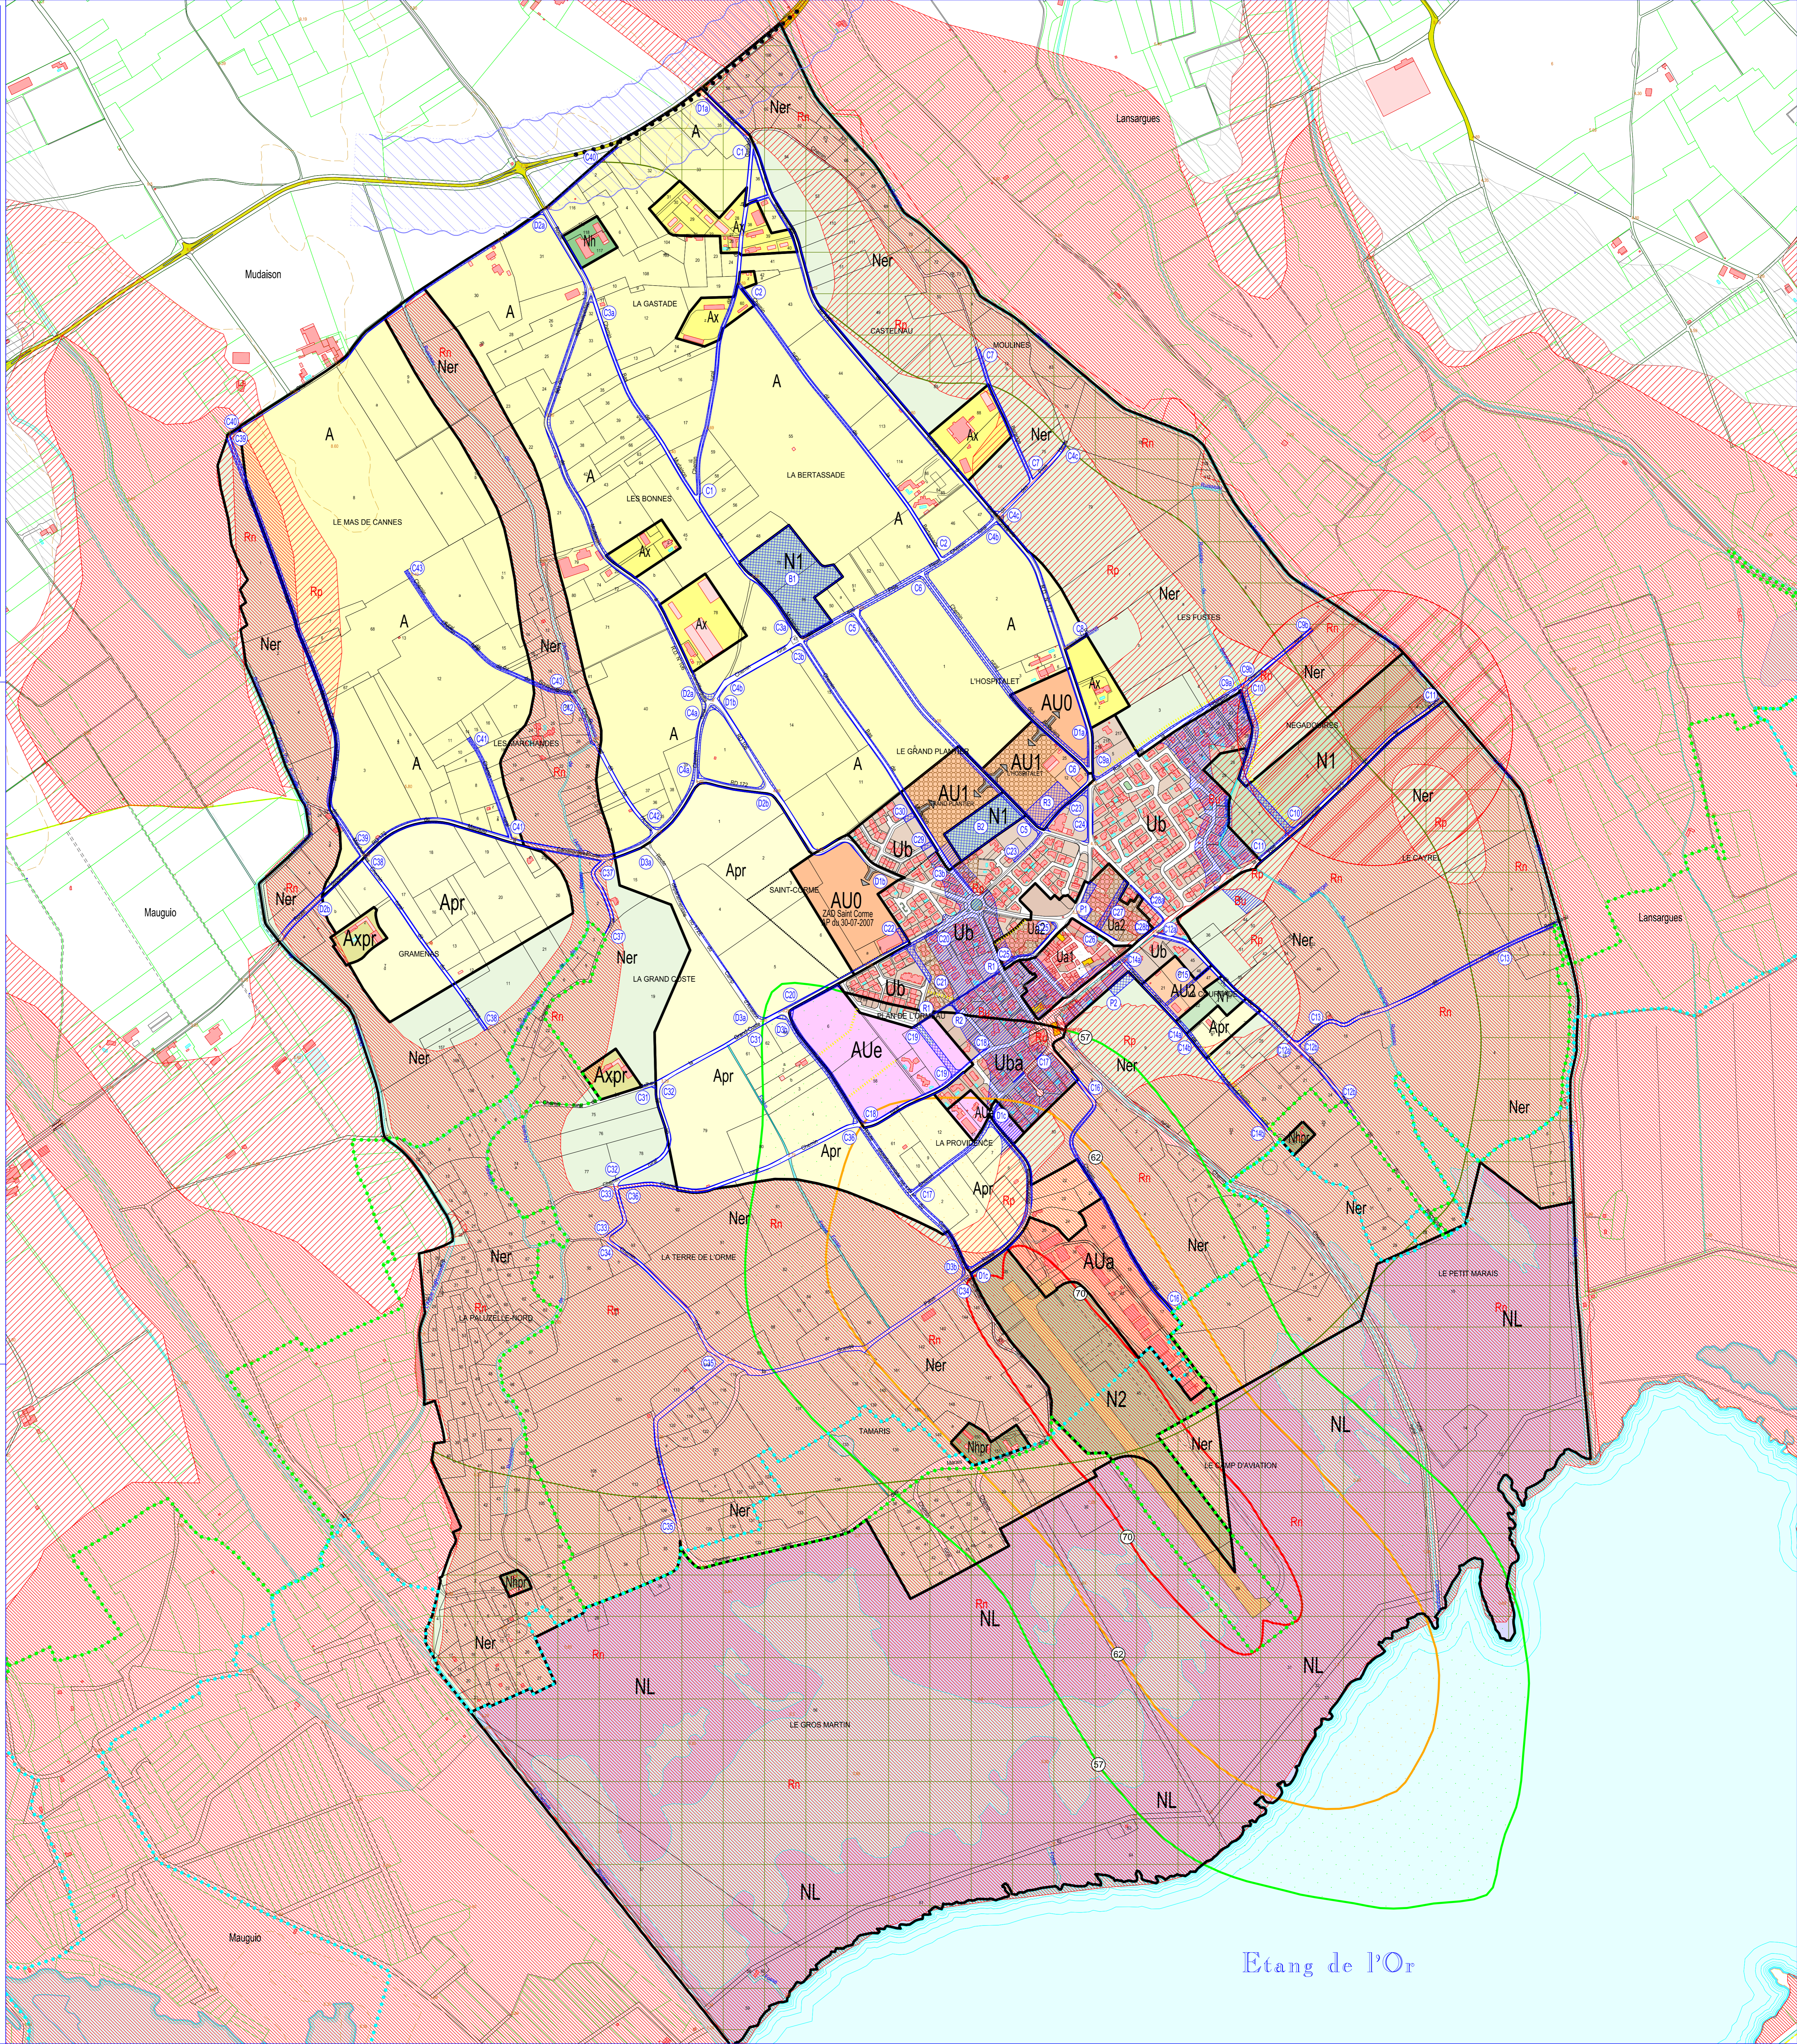

ZONES INONDABLES (PPRI)

- Rn Zones inondables naturelles d'aléa fort : Zone de danger Rouge naturelle (Rn)
- Ru Zones inondables urbanisées d'aléa fort : Zone de danger Rouge urbanisée (Ru)
- Rp Zones inondables naturelles d'aléa modéré : Zone de précaution Rouge naturelle (Rp)
- Bu Zones inondables urbanisées d'aléa modéré : Zone de précaution Bleue urbanisée (Bu)
- Z1 Zones blanche de précaution résiduelle (Z1)
- Z2 Zones blanche de précaution élargie (Z2)

Plan d'exposition aux bruits de l'aérodrome de Montpellier-Candillargues
approuvé par arrêté préfectoral n°2005 13553 du 5/12/2005

Zones PEB	A	B	C
Indices (Lden)	70	62	57

Etang de l'Or