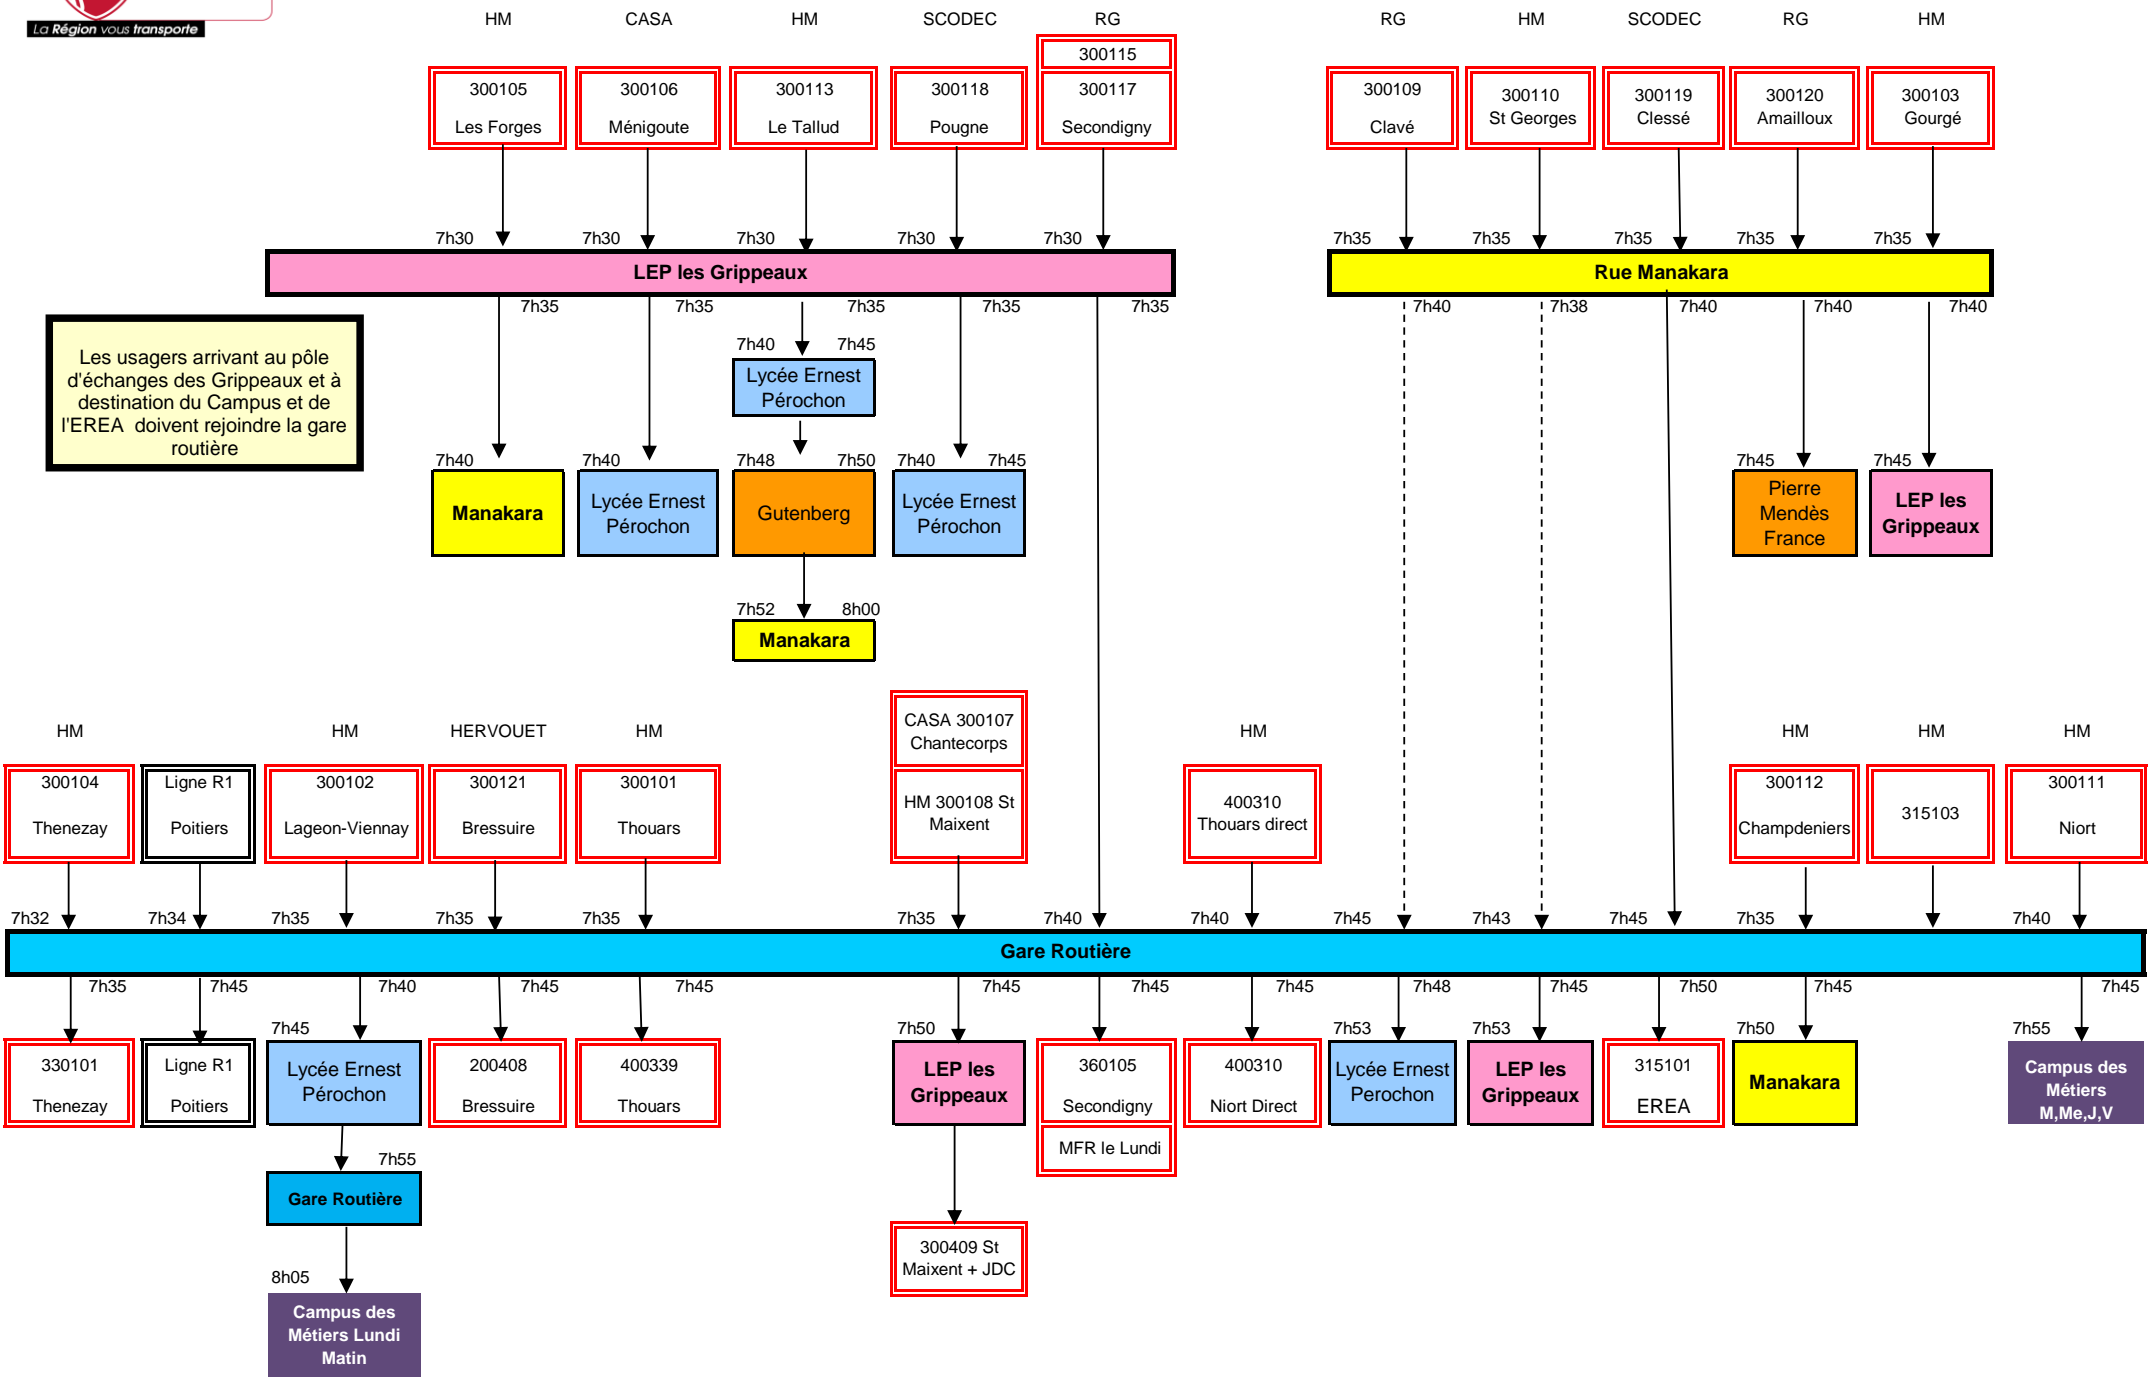

Campus des métiers

Collège P Mendès France

Ave F. Mitterrand

Lycée E. Pérochon

Collège du Marchioux

Base de Loisirs

1 Pôle Gare routière

2 Pôle Manakara

3 Pôle Grippeaux

La Région vous transporte

PARTHENAY - POLES D'ECHANGES - MATIN JOURS SCOLAIRES

Les usagers arrivant au pôle d'échanges des Grippeaux et à destination du Campus et de l'EREA doivent rejoindre la gare routière

PARTHENAY - POLE D'ECHANGE - MERCREDI MIDI JOURS SCOLAIRES

PARTHENAY - POLE D'ECHANGE - VENDREDI MIDI

PARTHENAY - POLES D'ECHANGES - SOIR 17 h JOURS SCOLAIRES

La Région vous transporte

PARTHENAY - POLES D'ECHANGES - SOIR JOURS SCOLAIRES

Correspondances lignes régulières 18h30/18h40

PARTHENAY - POLES D'ECHANGES - RENTREE 9 h00

LUNDI SCOLAIRE

Ma, Mer, jeu et Ven scolaires

PARTHENAY - POLES D'ECHANGES - VACANCES