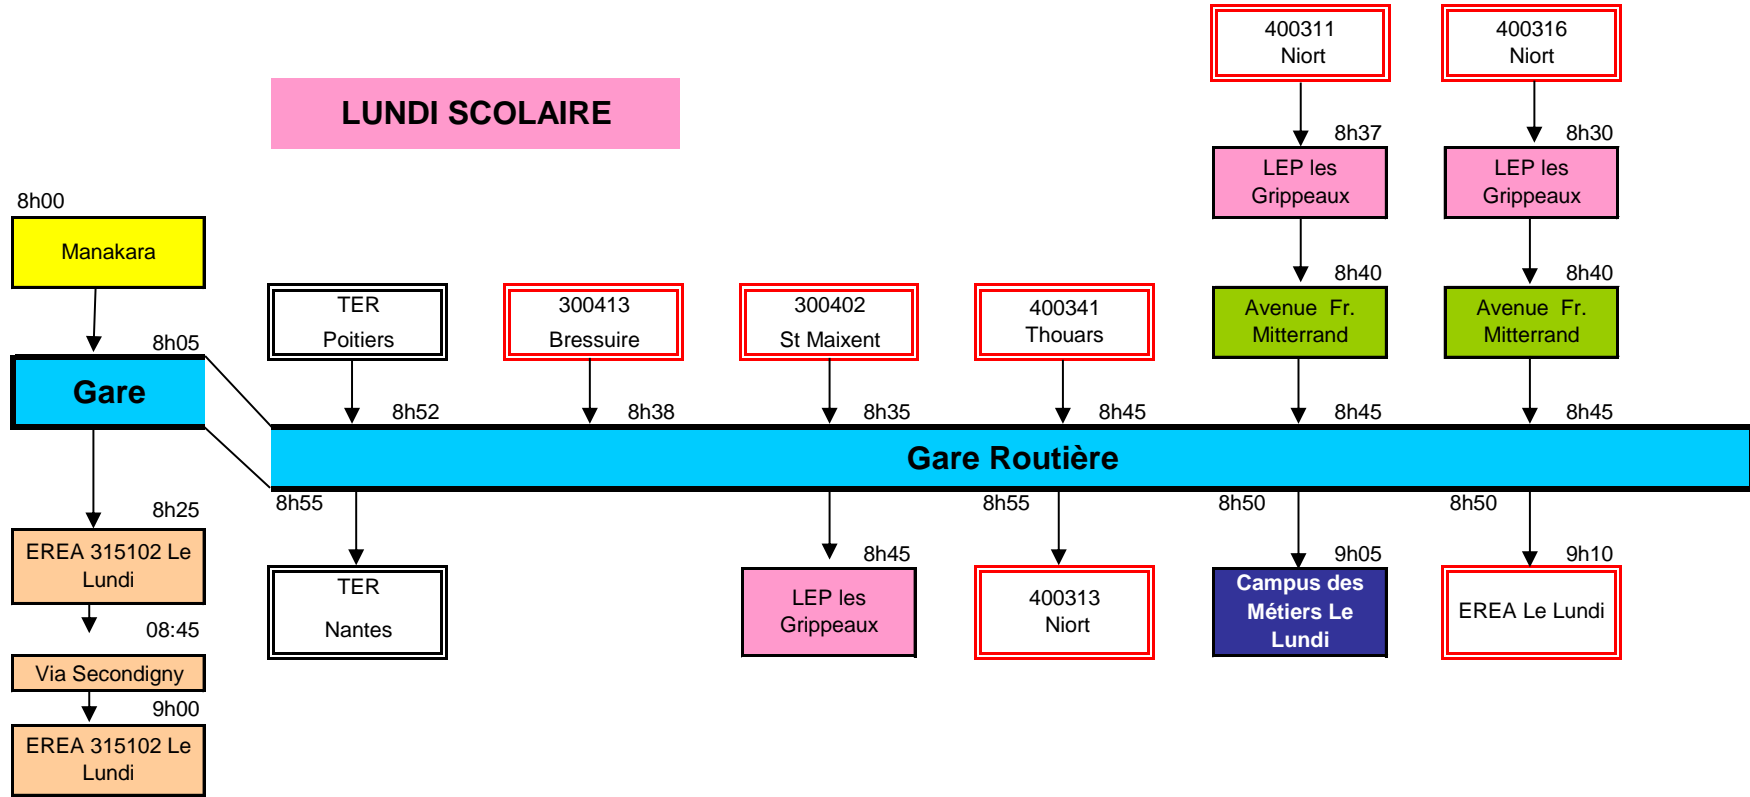

Campus des métiers

Collège P Mendès France

Ave F. Mitterrand

Lycée E. Pérochon

Collège du Marchioux

Base de Loisirs

1 Pôle Gare routière

2 Pôle Manakara

3 Pôle Grippeaux

La Région vous transporte

PARTHENAY - POLES D'ECHANGES - MATIN JOURS SCOLAIRES

Les usagers arrivant au pôle d'échanges des Grippeaux et à destination du Campus et de l'EREA doivent rejoindre la gare routière

PARTHENAY - POLE D'ECHANGE - MERCREDI MIDI JOURS SCOLAIRES

PARTHENAY - POLE D'ECHANGE - VENDREDI MIDI

PARTHENAY - POLES D'ECHANGES - SOIR 17 h JOURS SCOLAIRES

La Région vous transporte

PARTHENAY - POLES D'ECHANGES - SOIR JOURS SCOLAIRES

Correspondances lignes régulières 18h30/18h40

PARTHENAY - POLES D'ECHANGES - RENTREE 9 h00

LUNDI SCOLAIRE

Ma, Mer, jeu et Ven scolaires

PARTHENAY - POLES D'ECHANGES - VACANCES