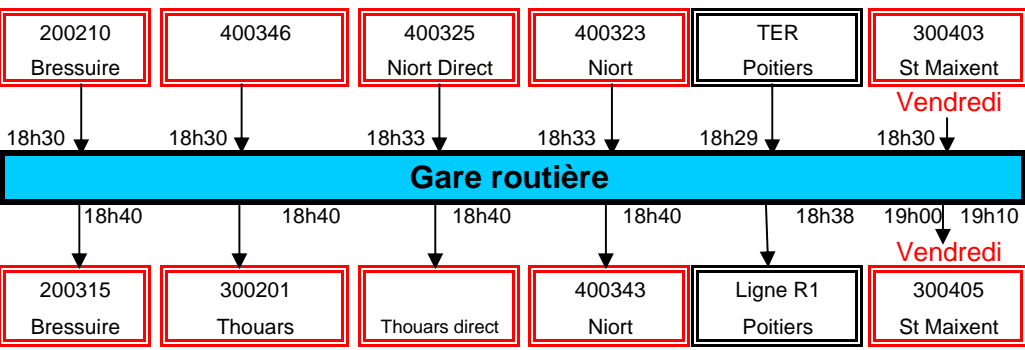

Campus des métiers

Collège P Mendès France

Ave F. Mitterrand

Lycée E. Pérochon

Collège du Marchioux

Base de Loisirs

1 Pôle Gare routière

2 Pôle Manakara

3 Pôle Grippeaux

La Région vous transporte

PARTHENAY - POLES D'ECHANGES - MATIN JOURS SCOLAIRES

Les usagers arrivant au pôle d'échanges des Grippeaux et à destination du Campus et de l'EREA doivent rejoindre la gare routière

PARTHENAY - POLE D'ECHANGE - MERCREDI MIDI JOURS SCOLAIRES

PARTHENAY - POLE D'ECHANGE - VENDREDI MIDI

PARTHENAY - POLES D'ECHANGES - SOIR 17 h JOURS SCOLAIRES

La Région vous transporte

PARTHENAY - POLES D'ECHANGES - SOIR JOURS SCOLAIRES

Correspondances lignes régulières 18h30/18h40

PARTHENAY - POLES D'ECHANGES - RENTREE 9 h00

LUNDI SCOLAIRE

Ma, Mer, jeu et Ven scolaires

PARTHENAY - POLES D'ECHANGES - VACANCES