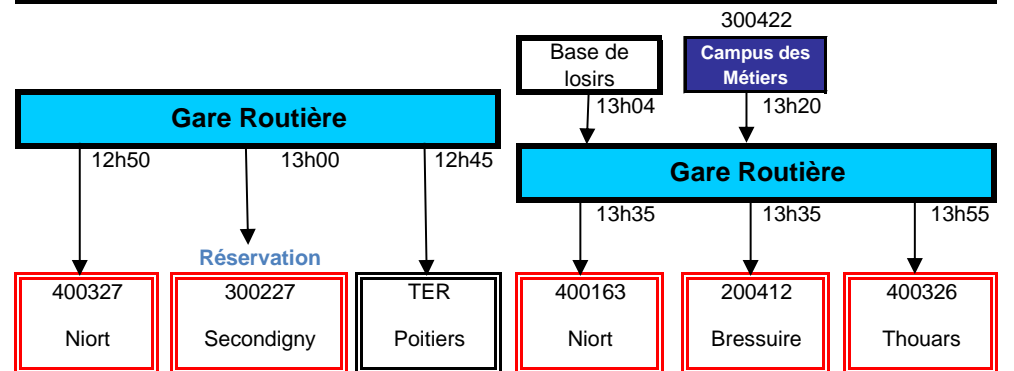

Campus des métiers

Collège P Mendès France

Ave F. Mitterrand

Lycée E. Pérochon

Collège du Marchioux

Base de Loisirs

1 Pôle Gare routière

2 Pôle Manakara

3 Pôle Grippeaux

La Région vous transporte

PARTHENAY - POLES D'ECHANGES - MATIN JOURS SCOLAIRES

Les usagers arrivant au pôle d'échanges des Grippeaux et à destination du Campus et de l'EREA doivent rejoindre la gare routière

PARTHENAY - POLE D'ECHANGE - MERCREDI MIDI JOURS SCOLAIRES

PARTHENAY - POLE D'ECHANGE - VENDREDI MIDI

PARTHENAY - POLES D'ECHANGES - SOIR 17 h JOURS SCOLAIRES

La Région vous transporte

PARTHENAY - POLES D'ECHANGES - SOIR JOURS SCOLAIRES