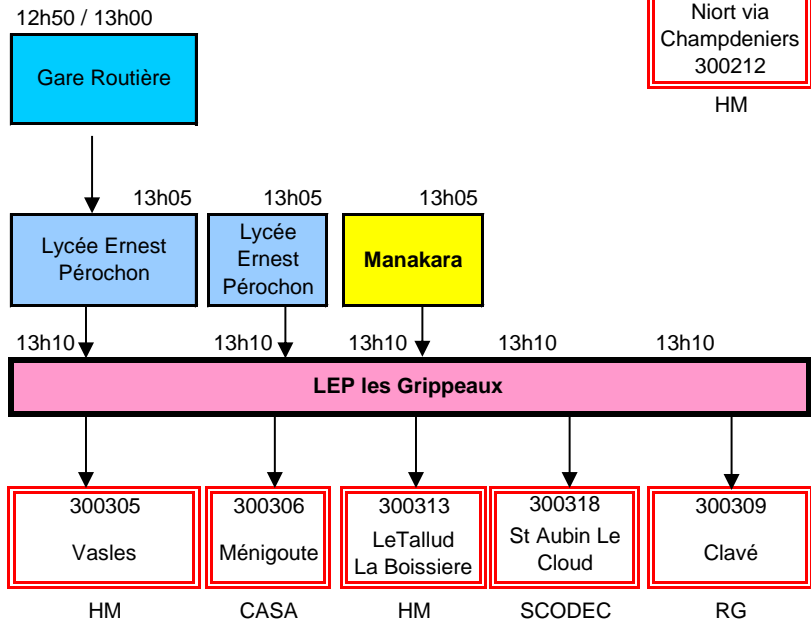

Campus des métiers

Collège P Mendès France

Ave F. Mitterrand

Lycée E. Pérochon

Collège du Marchioux

Base de Loisirs

1 Pôle Gare routière

2 Pôle Manakara

3 Pôle Grippeaux

La Région vous transporte

PARTHENAY - POLES D'ECHANGES - MATIN JOURS SCOLAIRES

Les usagers arrivant au pôle d'échanges des Grippeaux et à destination du Campus et de l'EREA doivent rejoindre la gare routière

PARTHENAY - POLE D'ECHANGE - MERCREDI MIDI JOURS SCOLAIRES

PARTHENAY - POLE D'ECHANGE - VENDREDI MIDI

PARTHENAY - POLES D'ECHANGES - SOIR 17 h JOURS SCOLAIRES

La Région vous transporte

PARTHENAY - POLES D'ECHANGES - SOIR JOURS SCOLAIRES