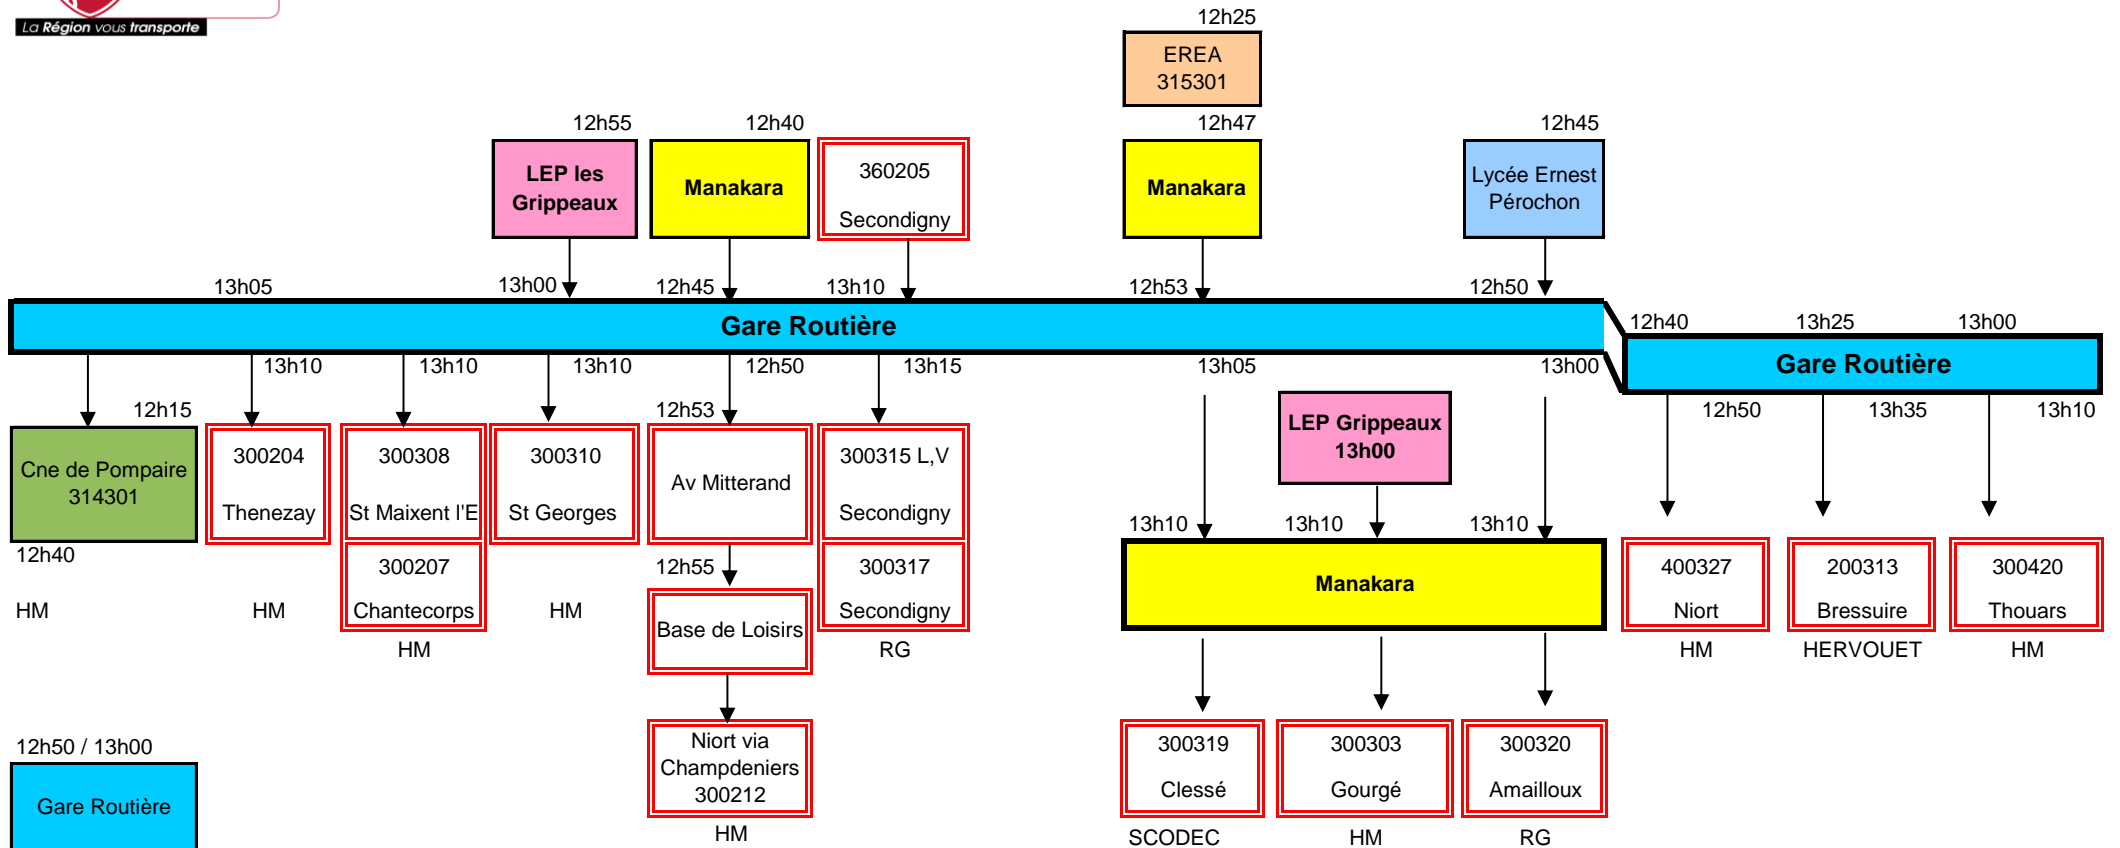

Campus des métiers

Collège P Mendès France

Ave F. Mitterrand

Lycée E. Pérochon

Collège du Marchioux

Base de Loisirs

1 Pôle Gare routière

2 Pôle Manakara

3 Pôle Grippeaux

La Région vous transporte

PARTHENAY - POLES D'ECHANGES - MATIN JOURS SCOLAIRES

Les usagers arrivant au pôle d'échanges des Grippeaux et à destination du Campus et de l'EREA doivent rejoindre la gare routière

PARTHENAY - POLE D'ECHANGE - MERCREDI MIDI JOURS SCOLAIRES

PARTHENAY - POLE D'ECHANGE - VENDREDI MIDI

PARTHENAY - POLES D'ECHANGES - SOIR 17 h JOURS SCOLAIRES

La Région vous transporte

PARTHENAY - POLES D'ECHANGES - SOIR JOURS SCOLAIRES

Correspondances lignes régulières 18h30/18h40

PARTHENAY - POLES D'ECHANGES - RENTREE 9 h00

LUNDI SCOLAIRE

Ma, Mer, jeu et Ven scolaires

PARTHENAY - POLES D'ECHANGES - VACANCES