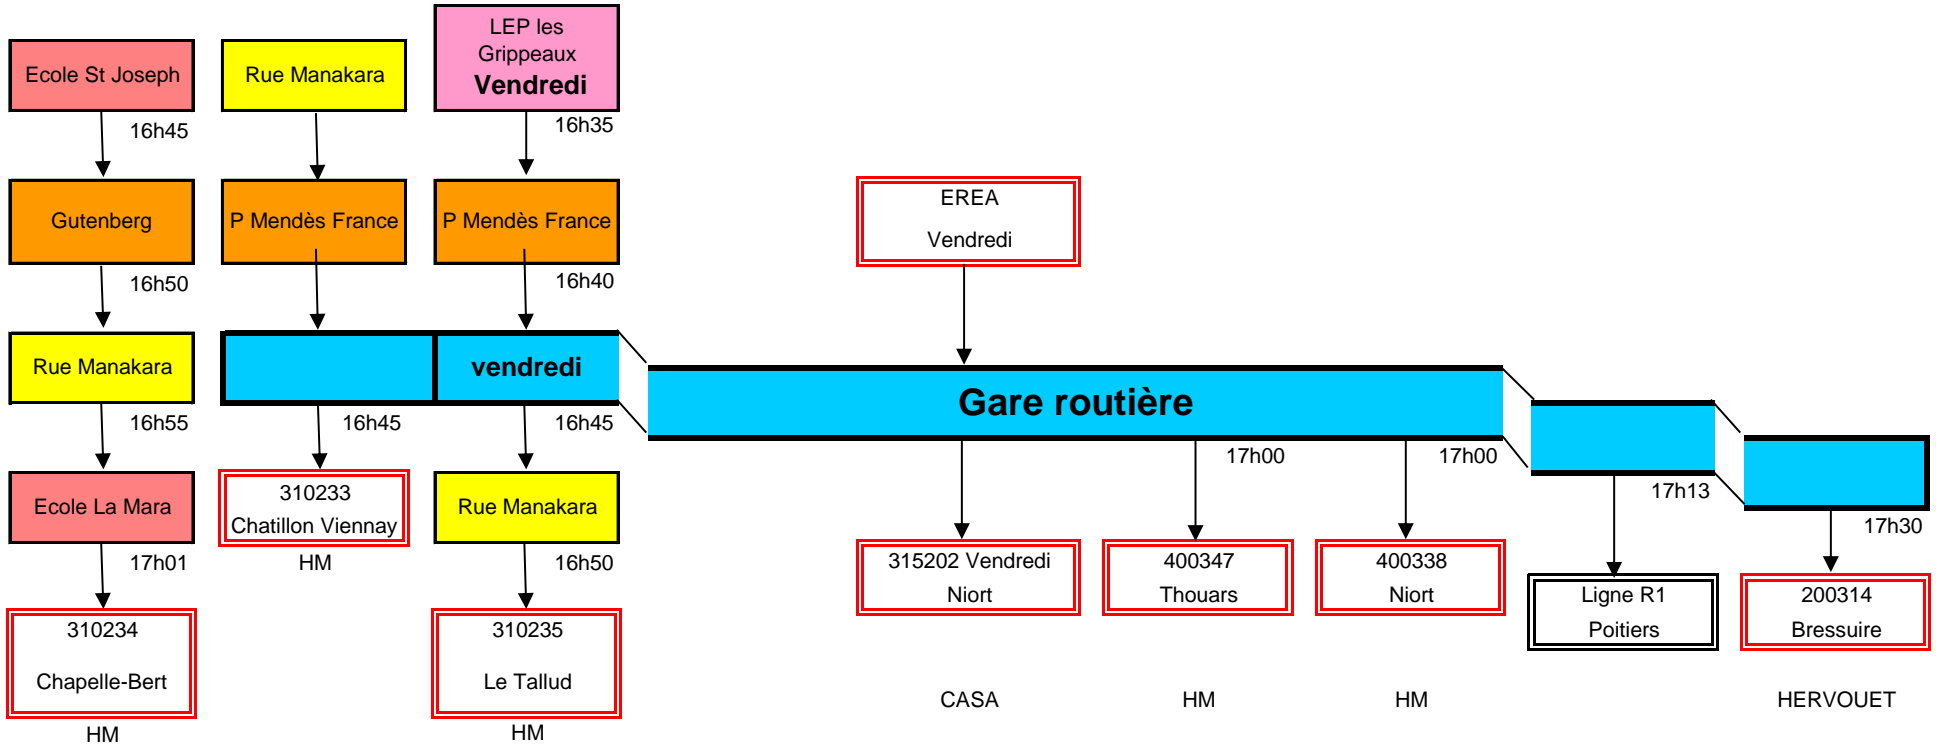

Campus des métiers

Collège P Mendès France

Ave F. Mitterrand

Lycée E. Pérochon

Collège du Marchioux

Base de Loisirs

1 Pôle Gare routière

2 Pôle Manakara

3 Pôle Grippeaux

La Région vous transporte

PARTHENAY - POLES D'ECHANGES - MATIN JOURS SCOLAIRES

Les usagers arrivant au pôle d'échanges des Grippeaux et à destination du Campus et de l'EREA doivent rejoindre la gare routière

PARTHENAY - POLE D'ECHANGE - MERCREDI MIDI JOURS SCOLAIRES

PARTHENAY - POLE D'ECHANGE - VENDREDI MIDI

PARTHENAY - POLES D'ECHANGES - SOIR 17 h JOURS SCOLAIRES

La Région vous transporte

PARTHENAY - POLES D'ECHANGES - SOIR JOURS SCOLAIRES

Correspondances lignes régulières 18h30/18h40

PARTHENAY - POLES D'ECHANGES - RENTREE 9 h00

LUNDI SCOLAIRE

Ma, Mer, jeu et Ven scolaires

PARTHENAY - POLES D'ECHANGES - VACANCES