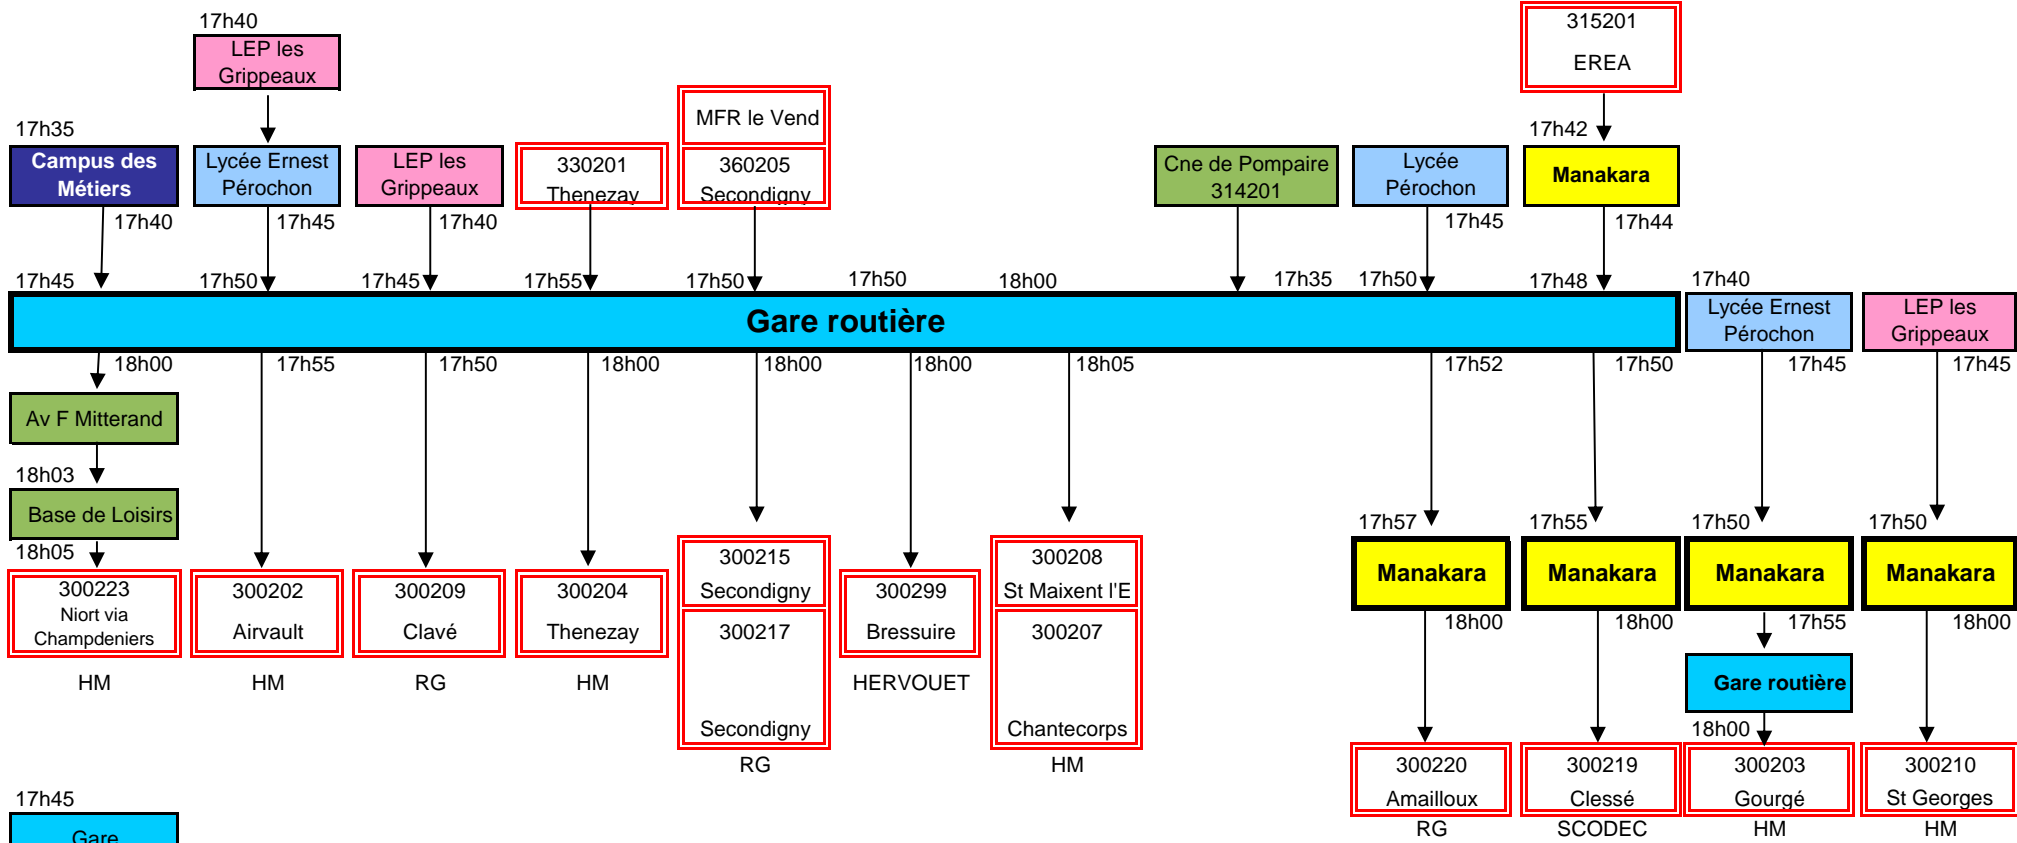

Campus des métiers

Collège P Mendès France

Ave F. Mitterrand

Lycée E. Pérochon

Collège du Marchioux

Base de Loisirs

1 Pôle Gare routière

2 Pôle Manakara

3 Pôle Grippeaux

La Région vous transporte

PARTHENAY - POLES D'ECHANGES - MATIN JOURS SCOLAIRES

Les usagers arrivant au pôle d'échanges des Grippeaux et à destination du Campus et de l'EREA doivent rejoindre la gare routière

PARTHENAY - POLE D'ECHANGE - MERCREDI MIDI JOURS SCOLAIRES

PARTHENAY - POLE D'ECHANGE - VENDREDI MIDI

PARTHENAY - POLES D'ECHANGES - SOIR 17 h JOURS SCOLAIRES

La Région vous transporte

PARTHENAY - POLES D'ECHANGES - SOIR JOURS SCOLAIRES

Correspondances lignes régulières 18h30/18h40

PARTHENAY - POLES D'ECHANGES - RENTREE 9 h00

LUNDI SCOLAIRE

Ma, Mer, jeu et Ven scolaires

PARTHENAY - POLES D'ECHANGES - VACANCES