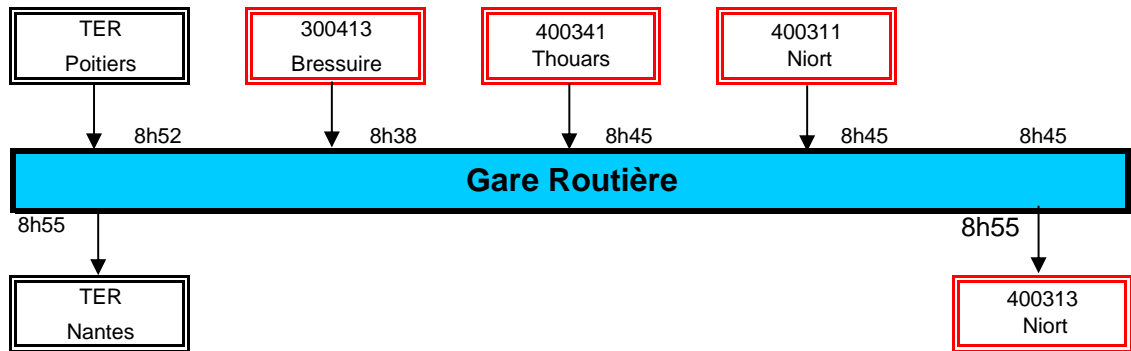

Correspondances lignes régulières 18h30/18h40

PARTHENAY - POLES D'ECHANGES - RENTREE 9 h00

LUNDI SCOLAIRE

Ma, Mer, jeu et Ven scolaires

PARTHENAY - POLES D'ECHANGES - VACANCES