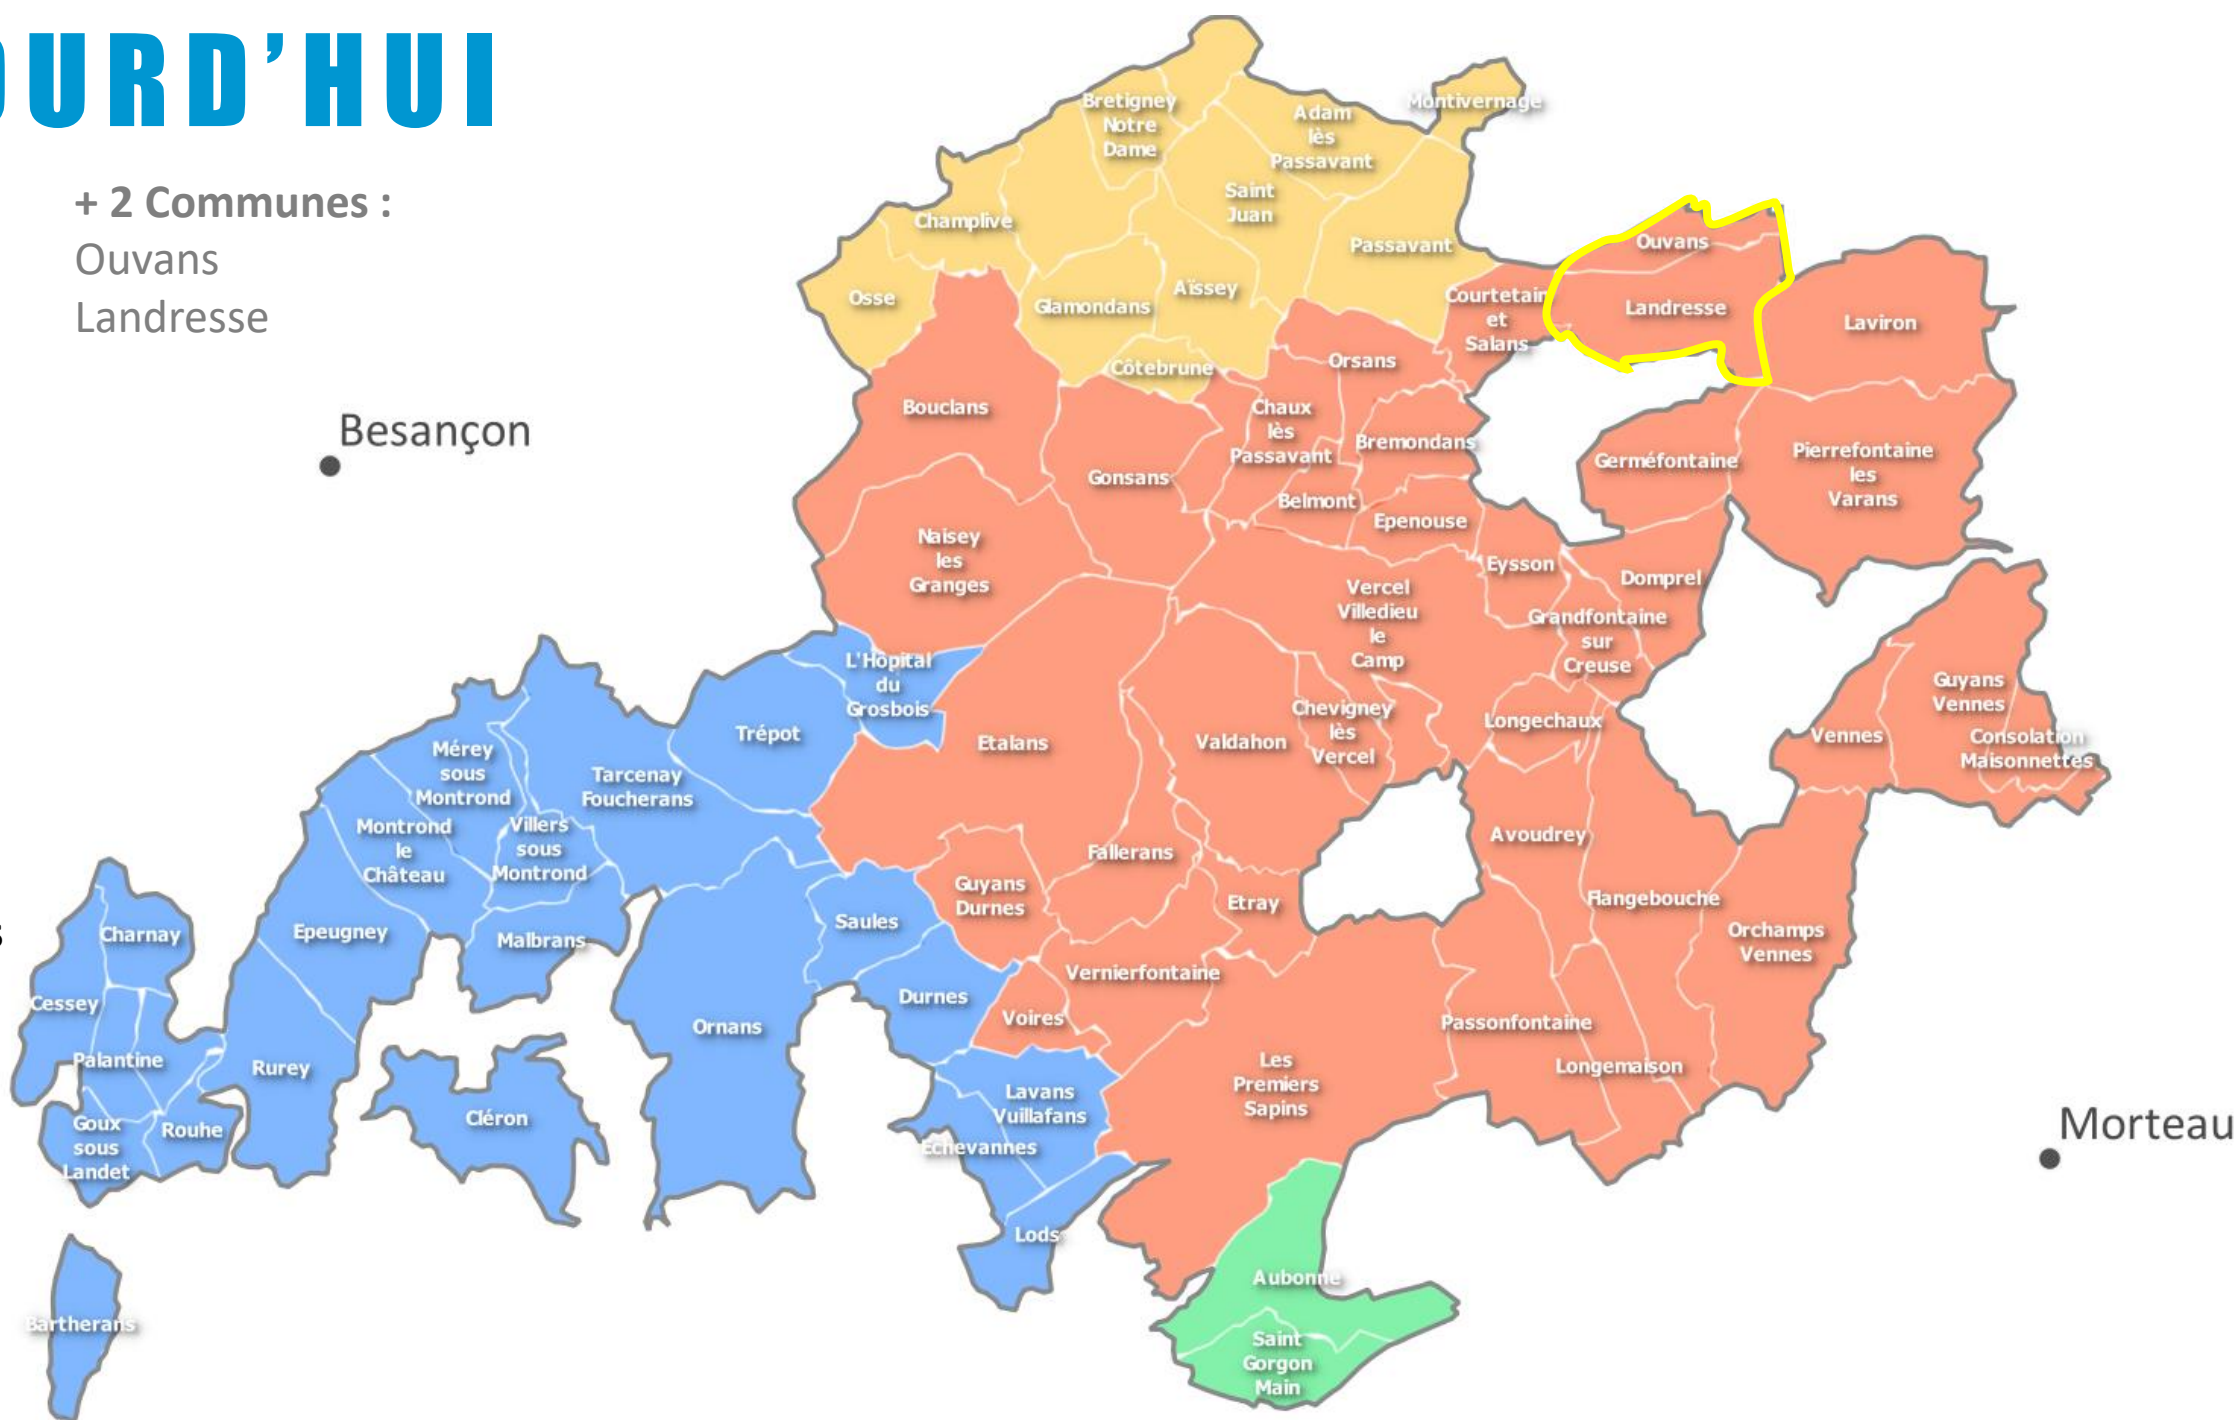

Longemaison

Montivernage

Passavant

1997

+ 2 Communes :
Adam-les-Vercel
Vercel

2000

+ 5 Communes :

Adam-les-Passavant

Arguel
Aveney
Beure
Fontain
Gennes
La Chevillotte
La Vèze
Larnod
Le Gratteris
Mamirolle
Montfaucon
Morre
Nancray
Pugey
Saône
Vorges-les-Pins

73

communes

2022

Commune Nouvelle :
Les Monts-Ronds *fusion*
des collectivités de
Merey-sous-Montrond et
Villers-sous-Montrond,

- CC Loue Lison
- CC Montbenoit
- CC Pays Baumoïis
- CC Portes du Haut Doubs

72
communes

4
Communautés
communes

AUJOURD'HUI

74
communes

4
Communautés
communes

38 804
habitants

+ 2 Communes :
Ouvans
Landresse

30 744
habitants