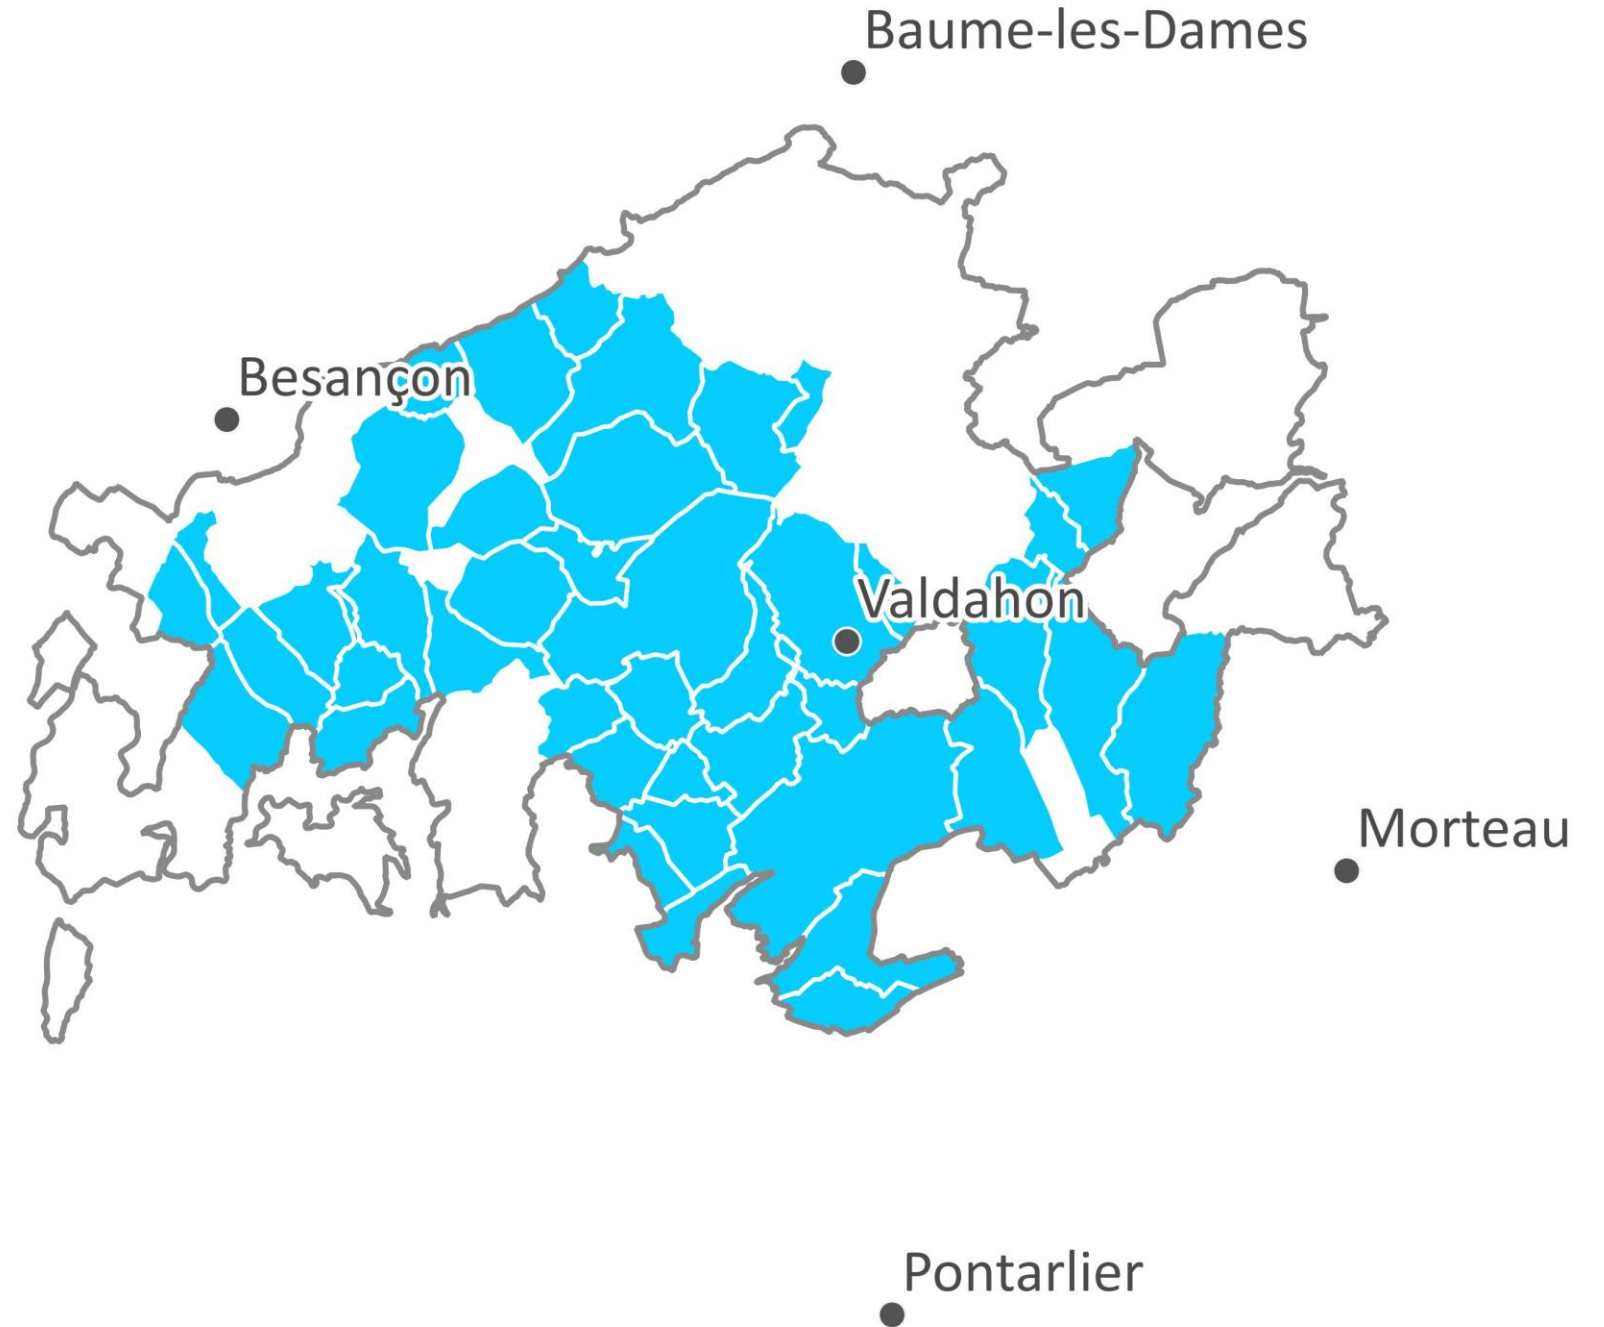

6 Communes :

Durnes

Echevannes

Guyans-Durnes

Lavans-Vuillafans

Saules

Voires

1951

+ 21 Communes :

Aubonne
Avoudrey
Bretigney Notre Dame
Bremondans
Epeugney
Etalans
Etray
Fallerans
Foucherans
L'Hôpital du Grosbois
Les Premiers Sapins
Lods
Longechaux
Malbrans
Mamirolle
Mérey-sous-Montrond
Montrond-le-Château
Naisey-les-Granges
Saint-Gorgon-Main
Tarcenay
Trépot

Valdahon
Vernierfontaine
Villers-sous-Montrond

1953

+ 14 Communes :

Arguel
Bouclans
Chevigney-les-Vercel
Domprel
Flangebouche
Gennes
Gonsans
Grandfontaine-sur-Creuse
Magny-Châtelard
Nancray
Orchamps-Vennes
Osse
Passonfontaine
Pugey
Saône

1954

+ 21 Communes : La Vèze
Aveney Morre
Bartherans Orsans
Belmont Palantine
Busy Rouhe
Charnay Rurey
Côtebrune Silley-Bléfond
Courcelles-les-
Quingey
Courtetaïn-et-
Salans
Dammartin-les-
Templiers
Epenouse
Eysson
Fontain
Glamondans
Goux-sous-Landet
La Chevillotte