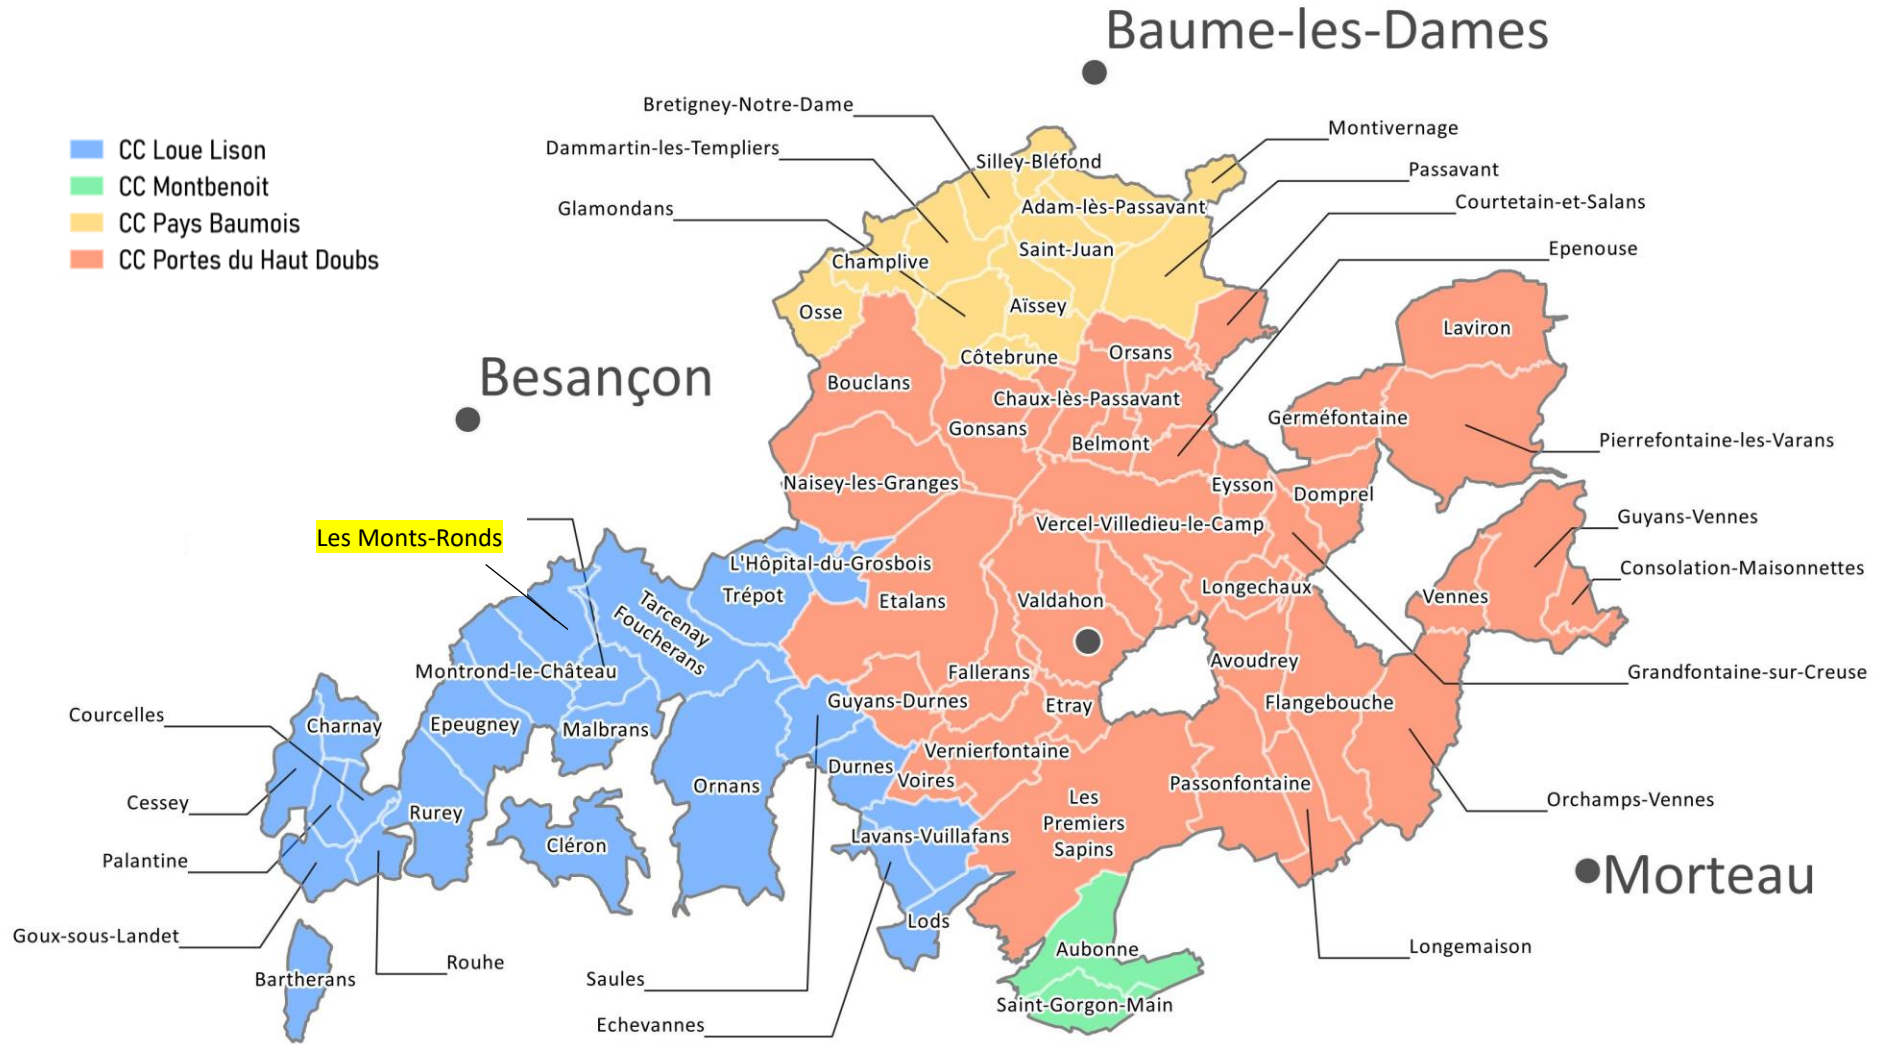

Longemaison

Montivernage

Passavant

1997

+ 2 Communes :
Adam-les-Vercel
Vercel

2000

+ 5 Communes :

Adam-les-Passavant

Aïssey

St Juan

Lods

Athose

2004

+ 1 Commune :
Beure

2019

RETRAIT de 16 Communes:

Arguel
Aveney
Beure
Fontain
Gennes
La Chevillotte
La Vèze
Larnod
Le Gratteris
Mamirolle
Montfaucon
Morre
Nancray
Pugey
Saône
Vorges-les-Pins

73

communes

2022

Commune Nouvelle :
Les Monts-Ronds *fusion*
des collectivités de
Merey-sous-Montrond et
Villers-sous-Montrond,

- CC Loue Lison
- CC Montbenoit
- CC Pays Baumoïis
- CC Portes du Haut Doubs

72
communes

4
Communautés
communes

AUJOURD'HUI

74
communes

4
Communautés
communes

38 804
habitants

+ 2 Communes :
Ouvans
Landresse