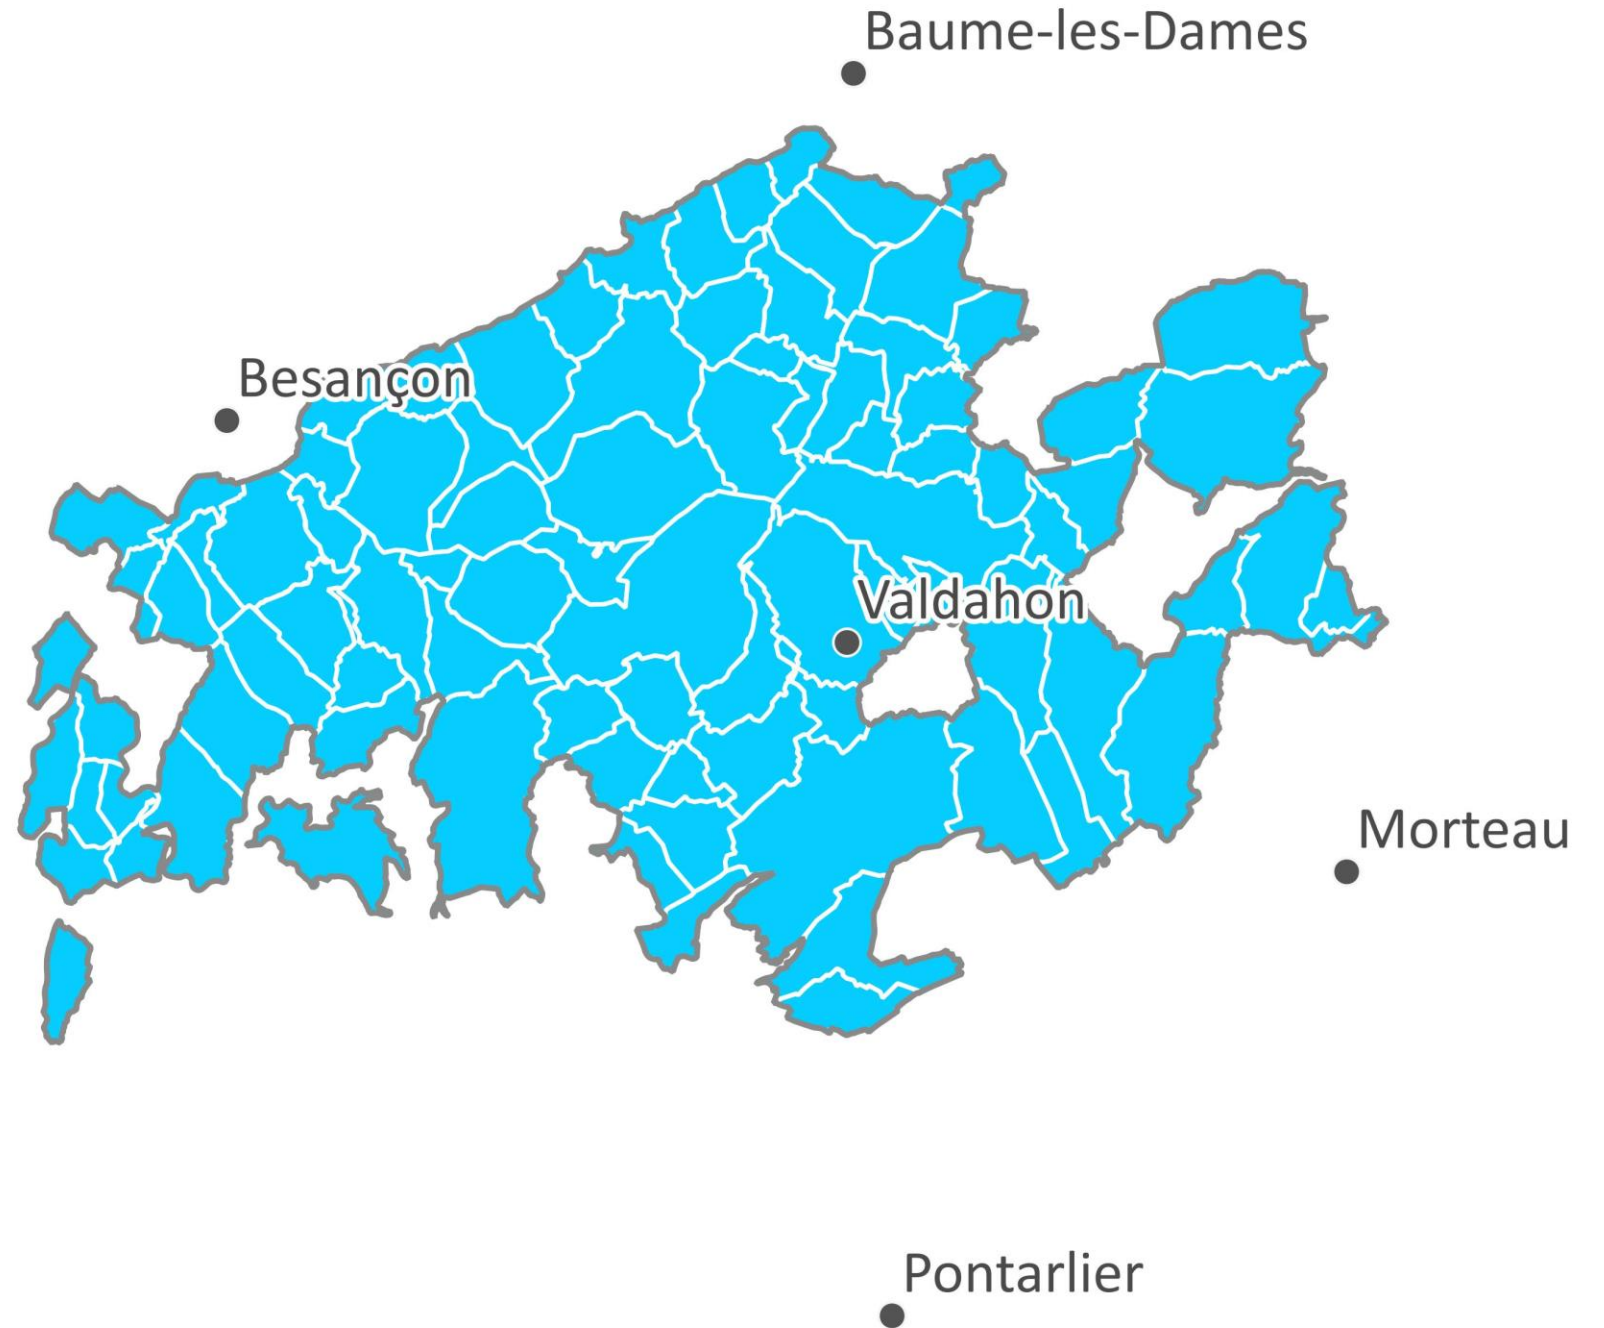

Longemaison

Montivernage

Passavant

1997

+ 2 Communes :
Adam-les-Vercel
Vercel

2000

+ 5 Communes :

Adam-les-Passavant

Aïssey

St Juan

Lods

Athose

2004

+ 1 Commune :
Beure

2019

RETRAIT de 16 Communes:

Arguel
Aveney
Beure
Fontain
Gennes
La Chevillotte
La Vèze
Larnod
Le Gratteris
Mamirolle
Montfaucon
Morre
Nancray
Pugey
Saône
Vorges-les-Pins

73

communes

2022

Commune Nouvelle :
Les Monts-Ronds *fusion*
des collectivités de
Merey-sous-Montrond et
Villers-sous-Montrond,