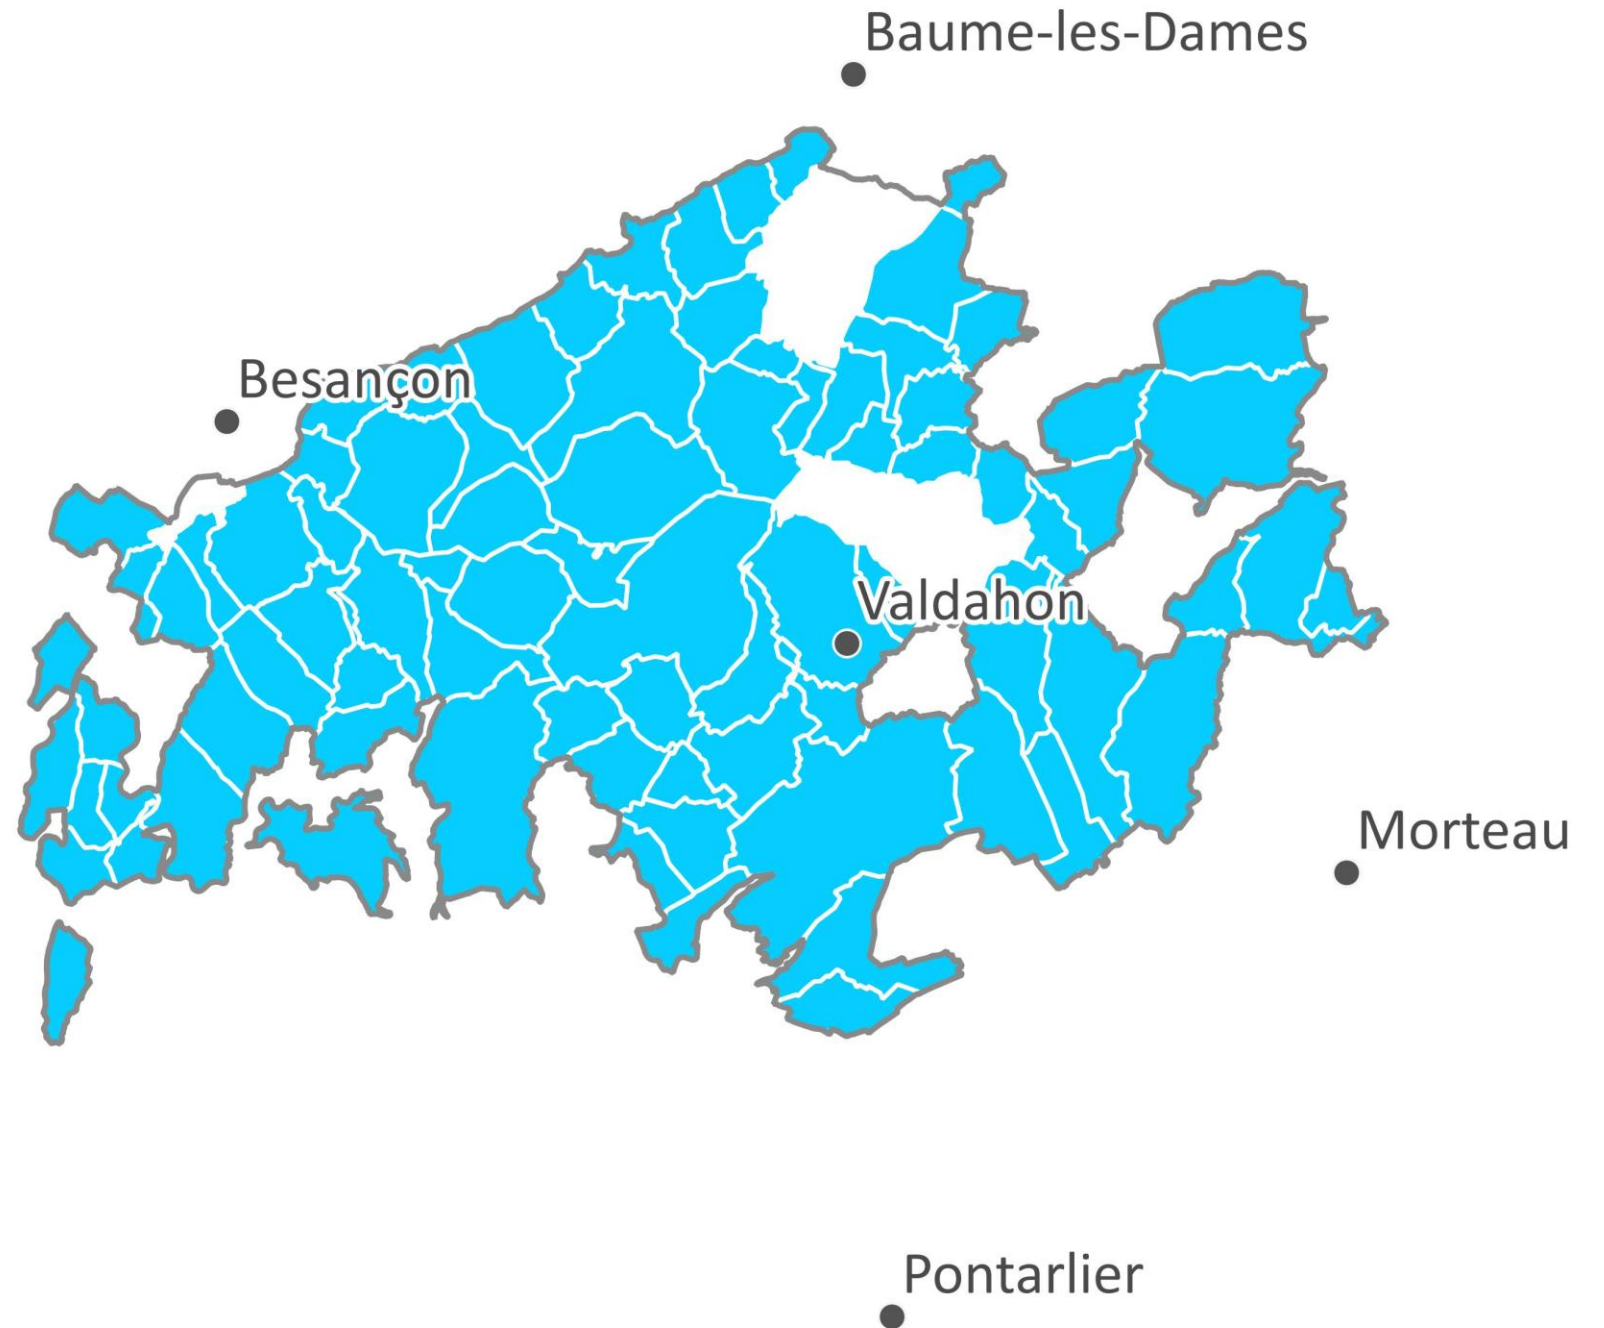

Vorges-les-Pins

1986

+ 2 Communes :
Germéfontaine
Le Gratteris

1987

+ 1 Commune :
Guyans-Vennes

1990

+ 4 Communes :

Consolation-Maisonnettes

Longemaison

Montivernage

Passavant

1997

+ 2 Communes :
Adam-les-Vercel
Vercel

2000

+ 5 Communes :

Adam-les-Passavant