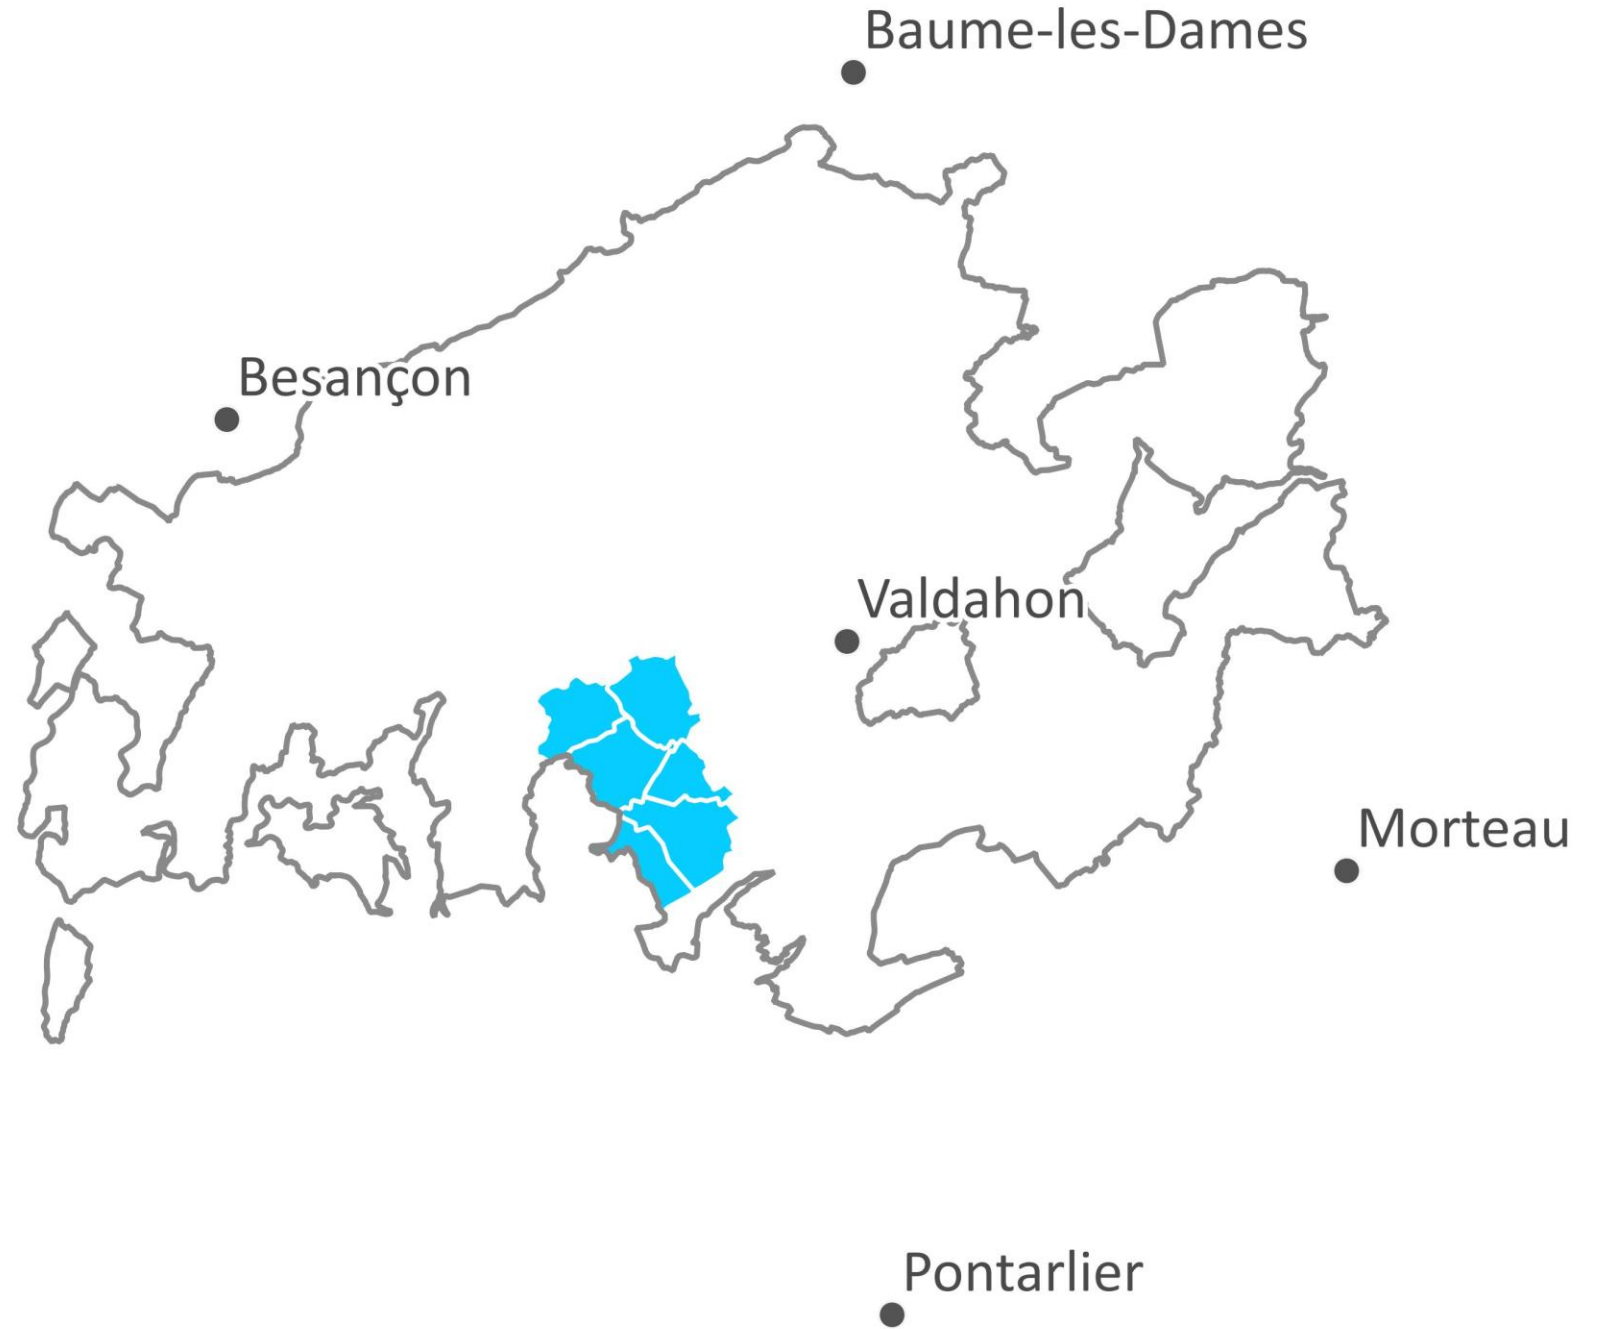

*Syndicat Intercommunal
des Eaux de la Haute-Loue*

Etablissement Public de Coopération Intercommunale (EPCI)

assurant une mission de service public de

Production, Transport et Distribution d'eau potable

1950

6 Communes :

Durnes

Echevannes

Guyans-Durnes

Lavans-Vuillafans

Saules

Voires

1951

+ 21 Communes :

Aubonne
Avoudrey
Bretigney Notre Dame
Bremondans
Epeugney
Etalans
Etray
Fallerans
Foucherans
L'Hôpital du Grosbois
Les Premiers Sapins
Lods
Longechaux
Malbrans
Mamirolle
Mérey-sous-Montrond
Montrond-le-Château
Naisey-les-Granges
Saint-Gorgon-Main
Tarcenay
Trépot

Valdahon
Vernierfontaine
Villers-sous-Montrond

1953

+ 14 Communes :

Arguel
Bouclans
Chevigney-les-Vercel
Domprel
Flangebouche
Gennes
Gonsans
Grandfontaine-sur-Creuse
Magny-Châtelard
Nancray
Orchamps-Vennes
Osse
Passonfontaine
Pugey
Saône