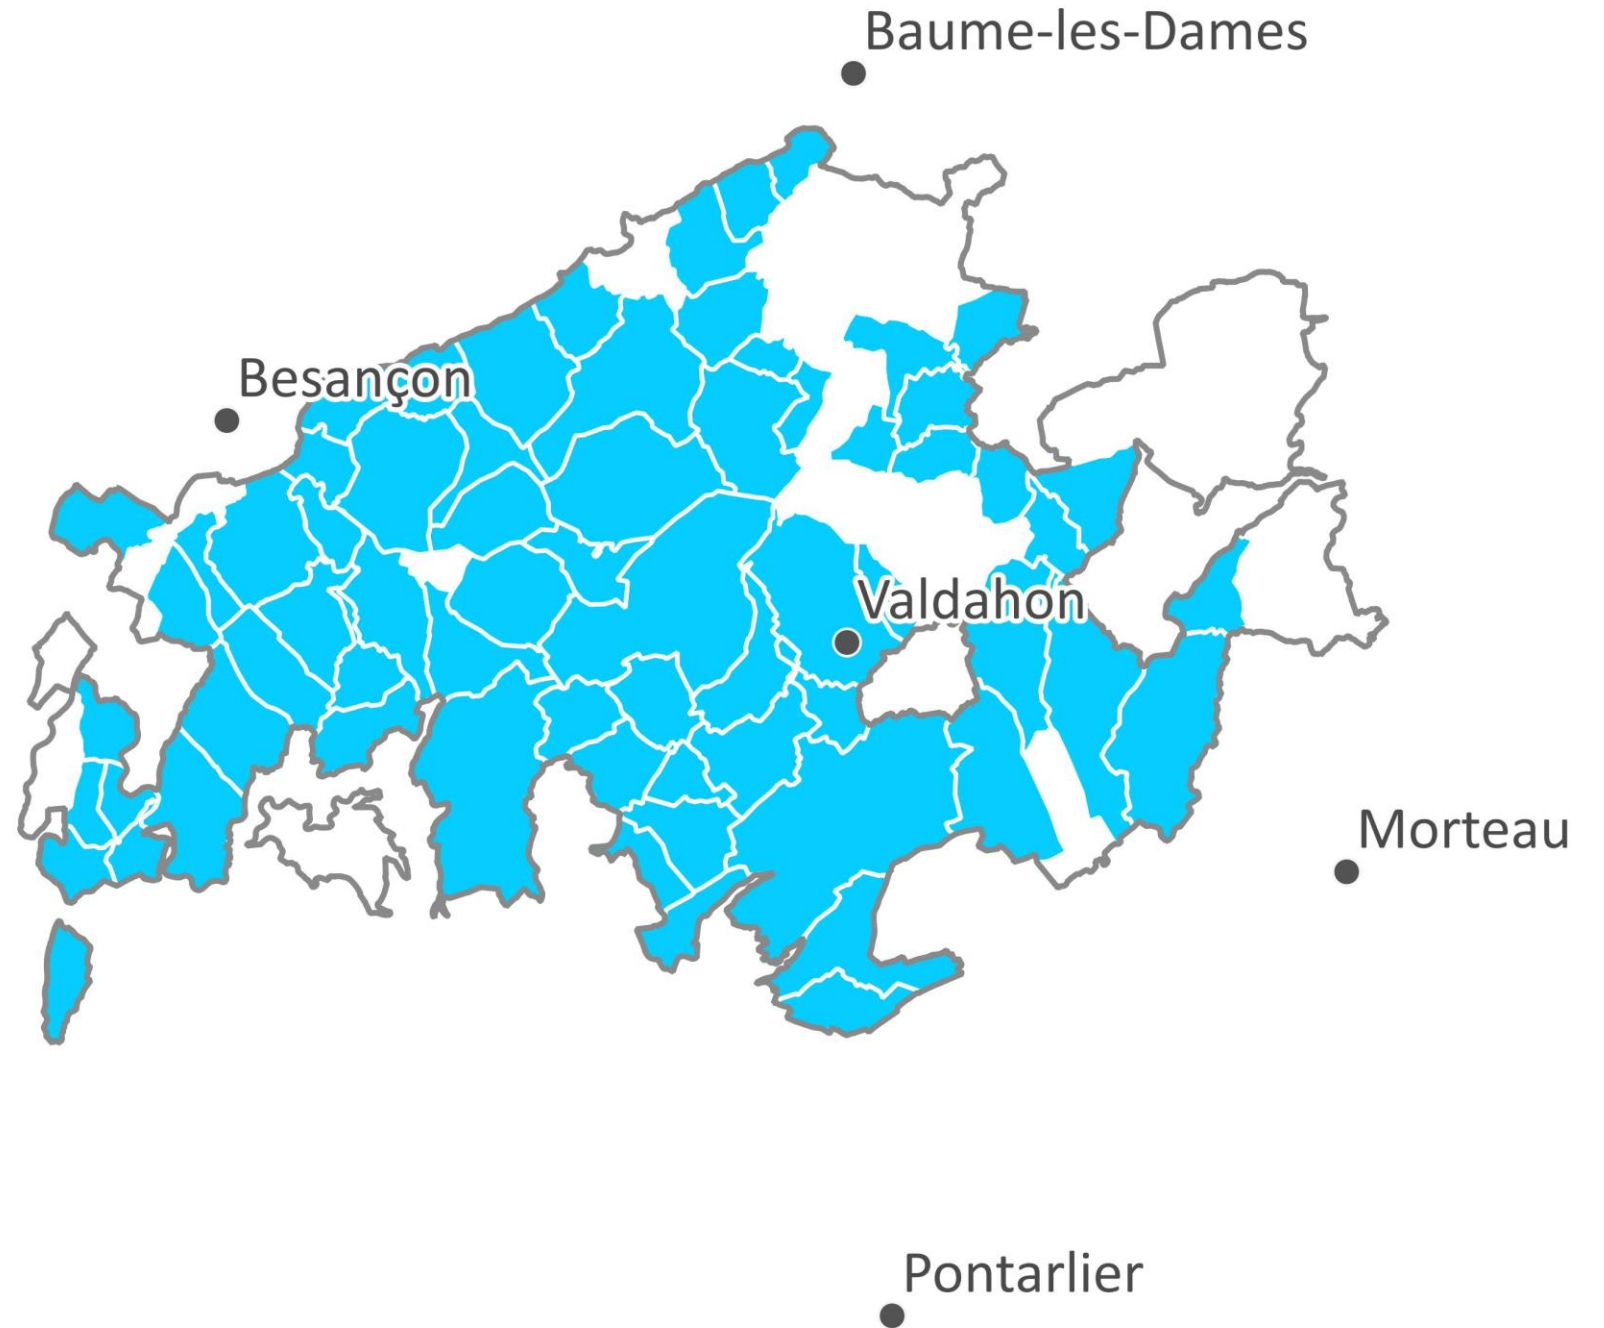

6 Communes :

Durnes

Echevannes

Guyans-Durnes

Lavans-Vuillafans

Saules

Voires

1951

1954

+ 21 Communes : La Vèze
Aveney Morre
Bartherans Orsans
Belmont Palantine
Busy Rouhe
Charnay Rurey
Côtebrune Silley-Bléfond
Courcelles-les-
Quingey
Courtetaïn-et-
Salans
Dammartin-les-
Templiers
Epenouse
Eysson
Fontain
Glamondans
Goux-sous-Landet
La Chevillotte

1956

+ 2 Communes :

Ornans

Vennes

1963

+ 1 Commune :
Montfaucon

1966

+ 1 Commune :
Chaux-les-Passavant

Longemaison

Montivernage

Passavant

1997

+ 2 Communes :
Adam-les-Vercel
Vercel

2000

+ 5 Communes :

Adam-les-Passavant