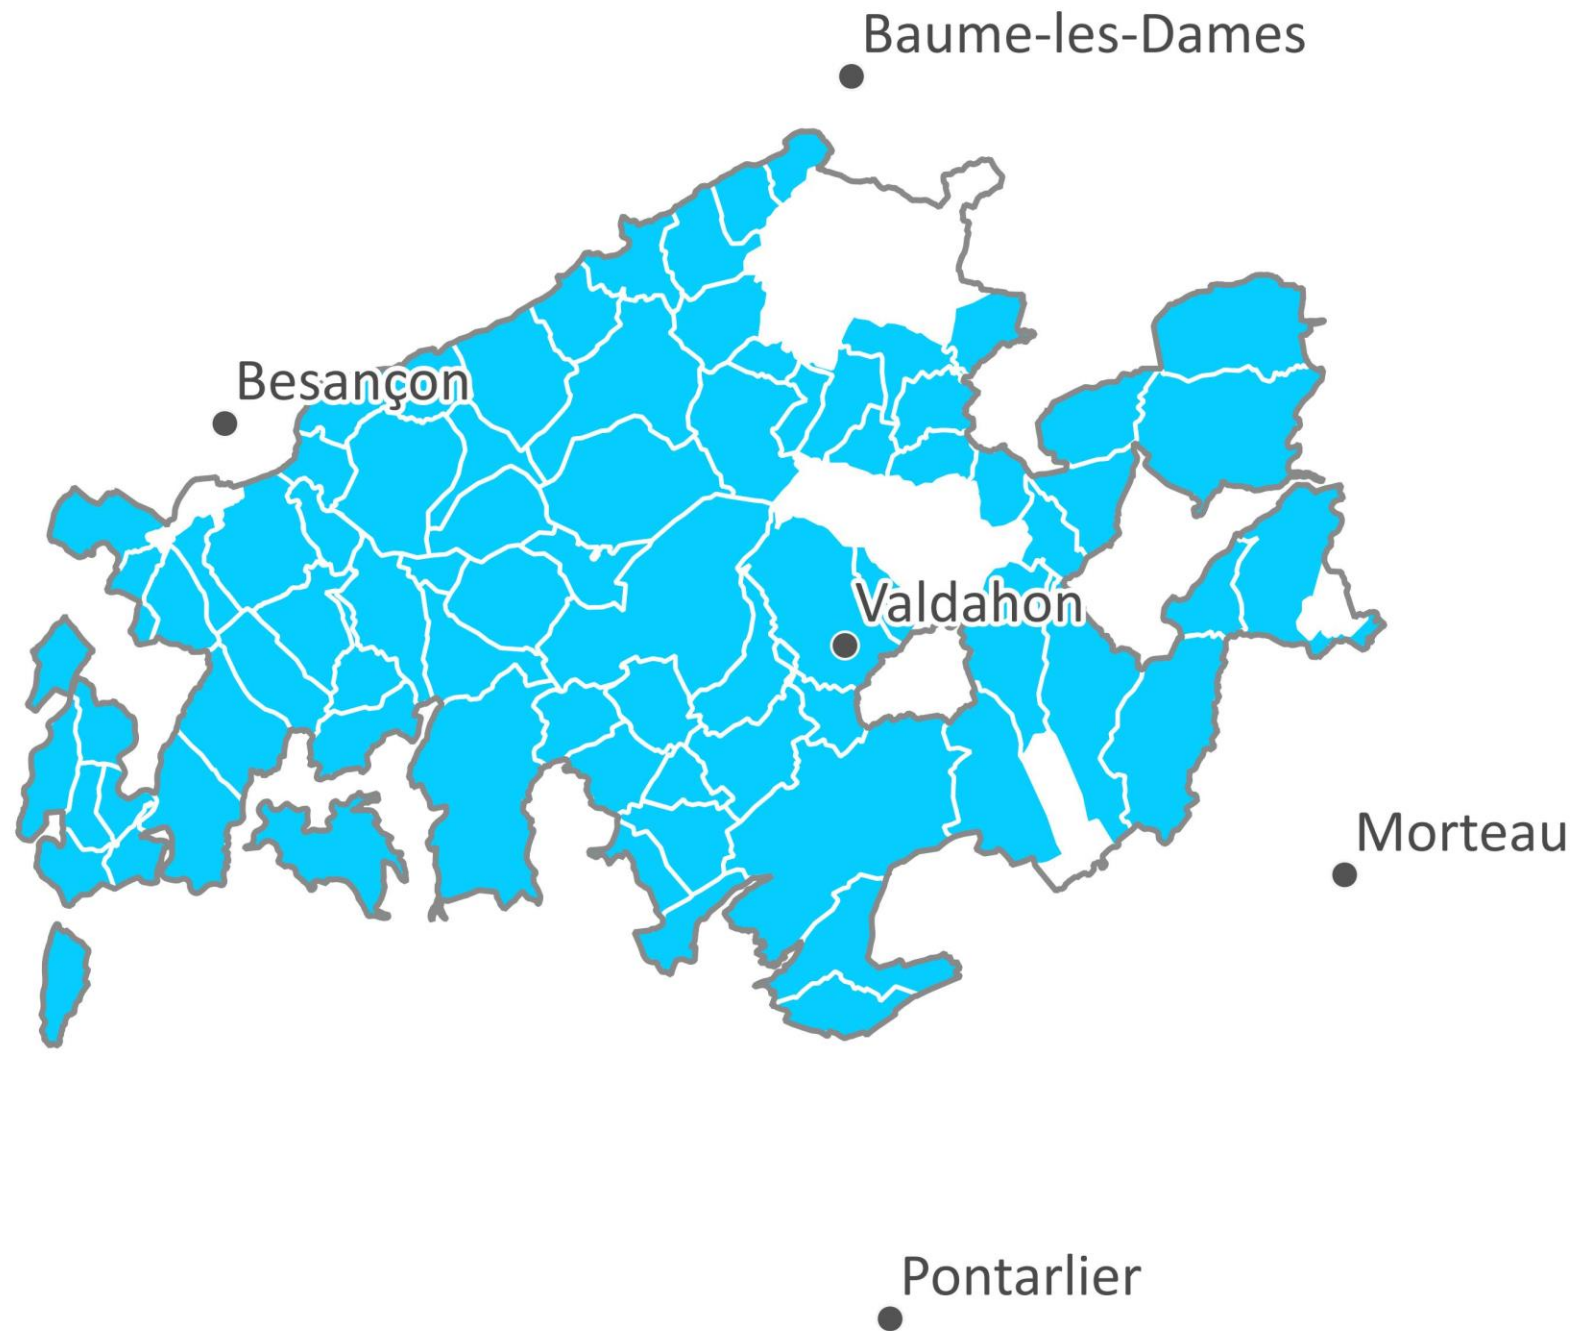

Vorges-les-Pins

1986

+ 2 Communes :
Germéfontaine
Le Gratteris

1987

+ 1 Commune :
Guyans-Vennes

1990

+ 4 Communes :

Consolation-Maisonnettes

Longemaison

Montivernage

Passavant

1997

+ 2 Communes :
Adam-les-Vercel
Vercel

2000

+ 5 Communes :

Adam-les-Passavant