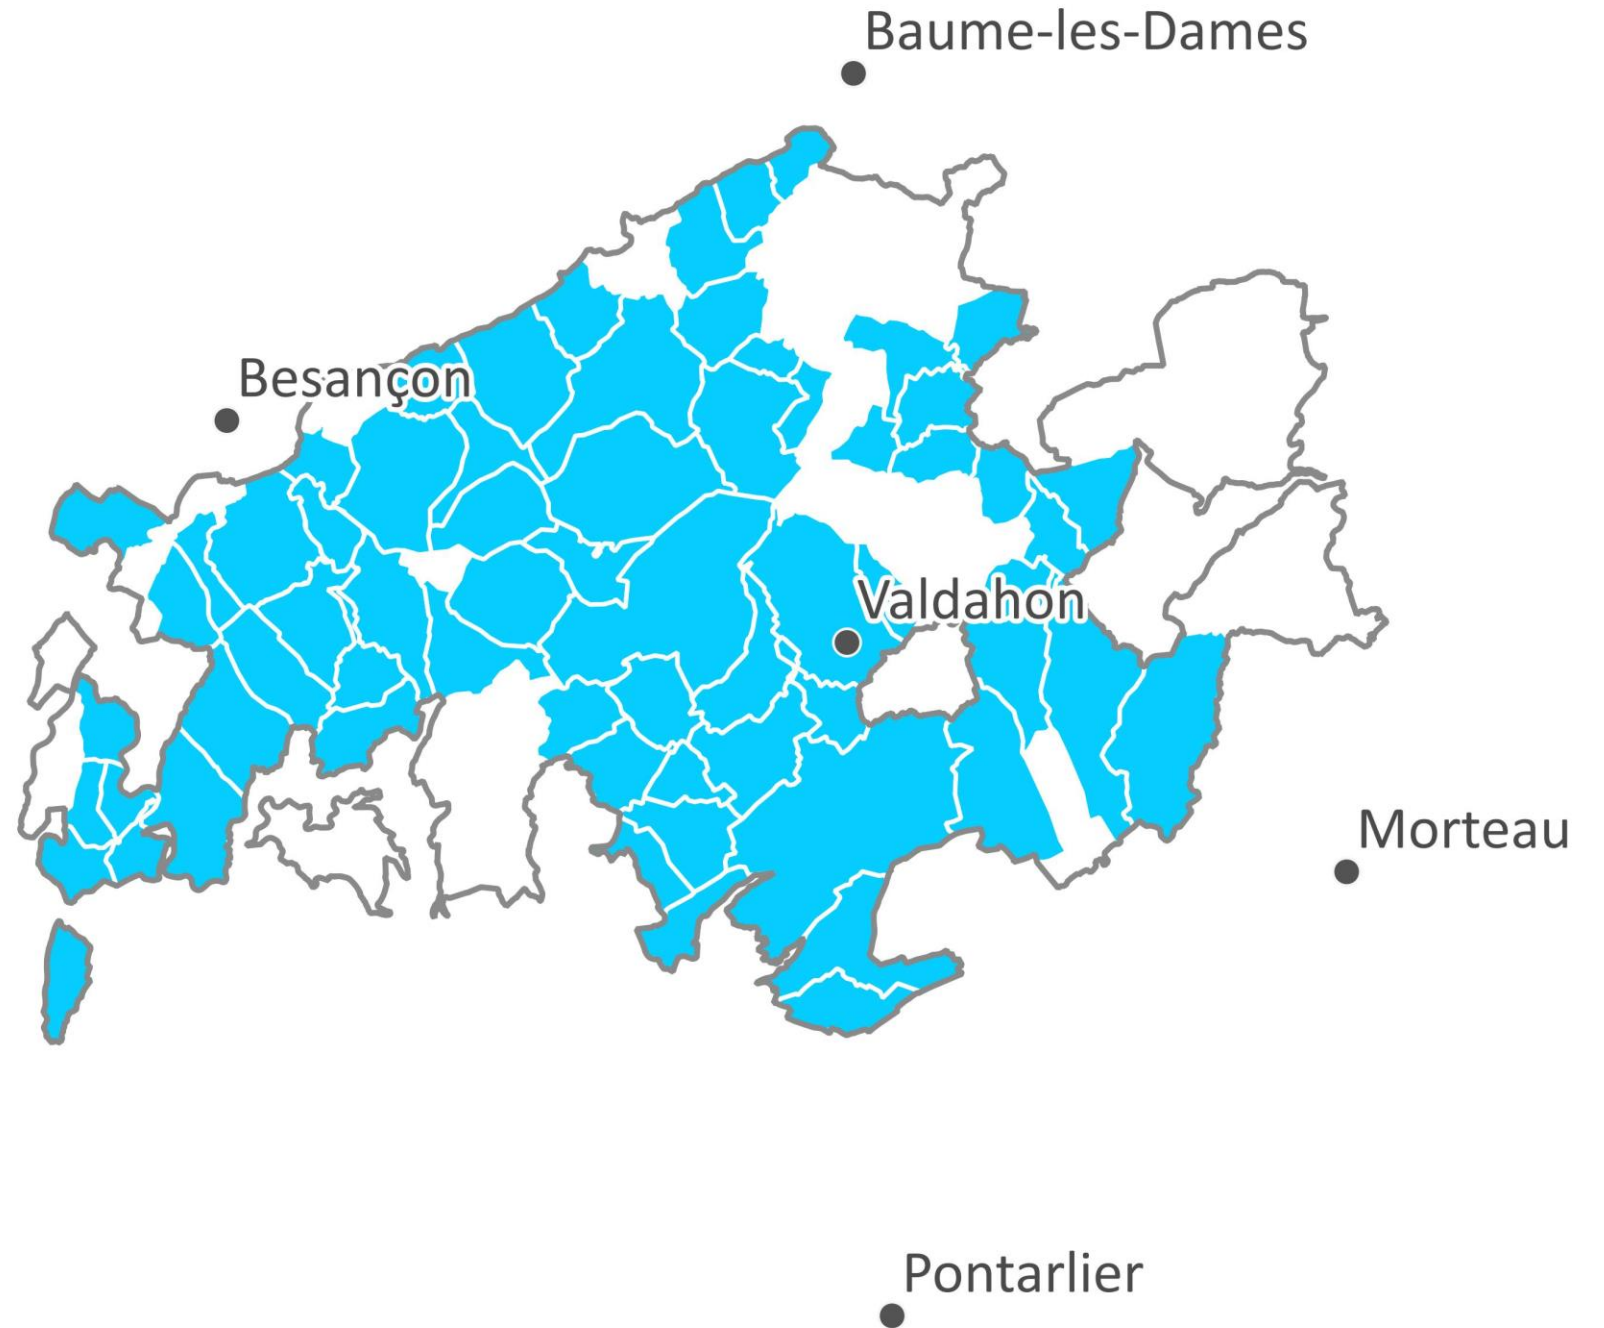

6 Communes :

Durnes

Echevannes

Guyans-Durnes

Lavans-Vuillafans

Saules

Voires

1951

+ 21 Communes :

Aubonne
Avoudrey
Bretigney Notre Dame
Bremondans
Epeugney
Etalans
Etray
Fallerans
Foucherans
L'Hôpital du Grosbois
Les Premiers Sapins
Lods
Longechaux
Malbrans
Mamirolle
Mérey-sous-Montrond
Montrond-le-Château
Naisey-les-Granges
Saint-Gorgon-Main
Tarcenay
Trépot

Valdahon
Vernierfontaine
Villers-sous-Montrond

1953

+ 14 Communes :

Arguel
Bouclans
Chevigney-les-Vercel
Domprel
Flangebouche
Gennes
Gonsans
Grandfontaine-sur-Creuse
Magny-Châtelard
Nancray
Orchamps-Vennes
Osse
Passonfontaine
Pugey
Saône

1954

+ 21 Communes : La Vèze
Aveney Morre
Bartherans Orsans
Belmont Palantine
Busy Rouhe
Charnay Rurey
Côtebrune Silley-Bléfond
Courcelles-les-
Quingey
Courtetaïn-et-
Salans
Dammartin-les-
Templiers
Epenouse
Eysson
Fontain
Glamondans
Goux-sous-Landet
La Chevillotte