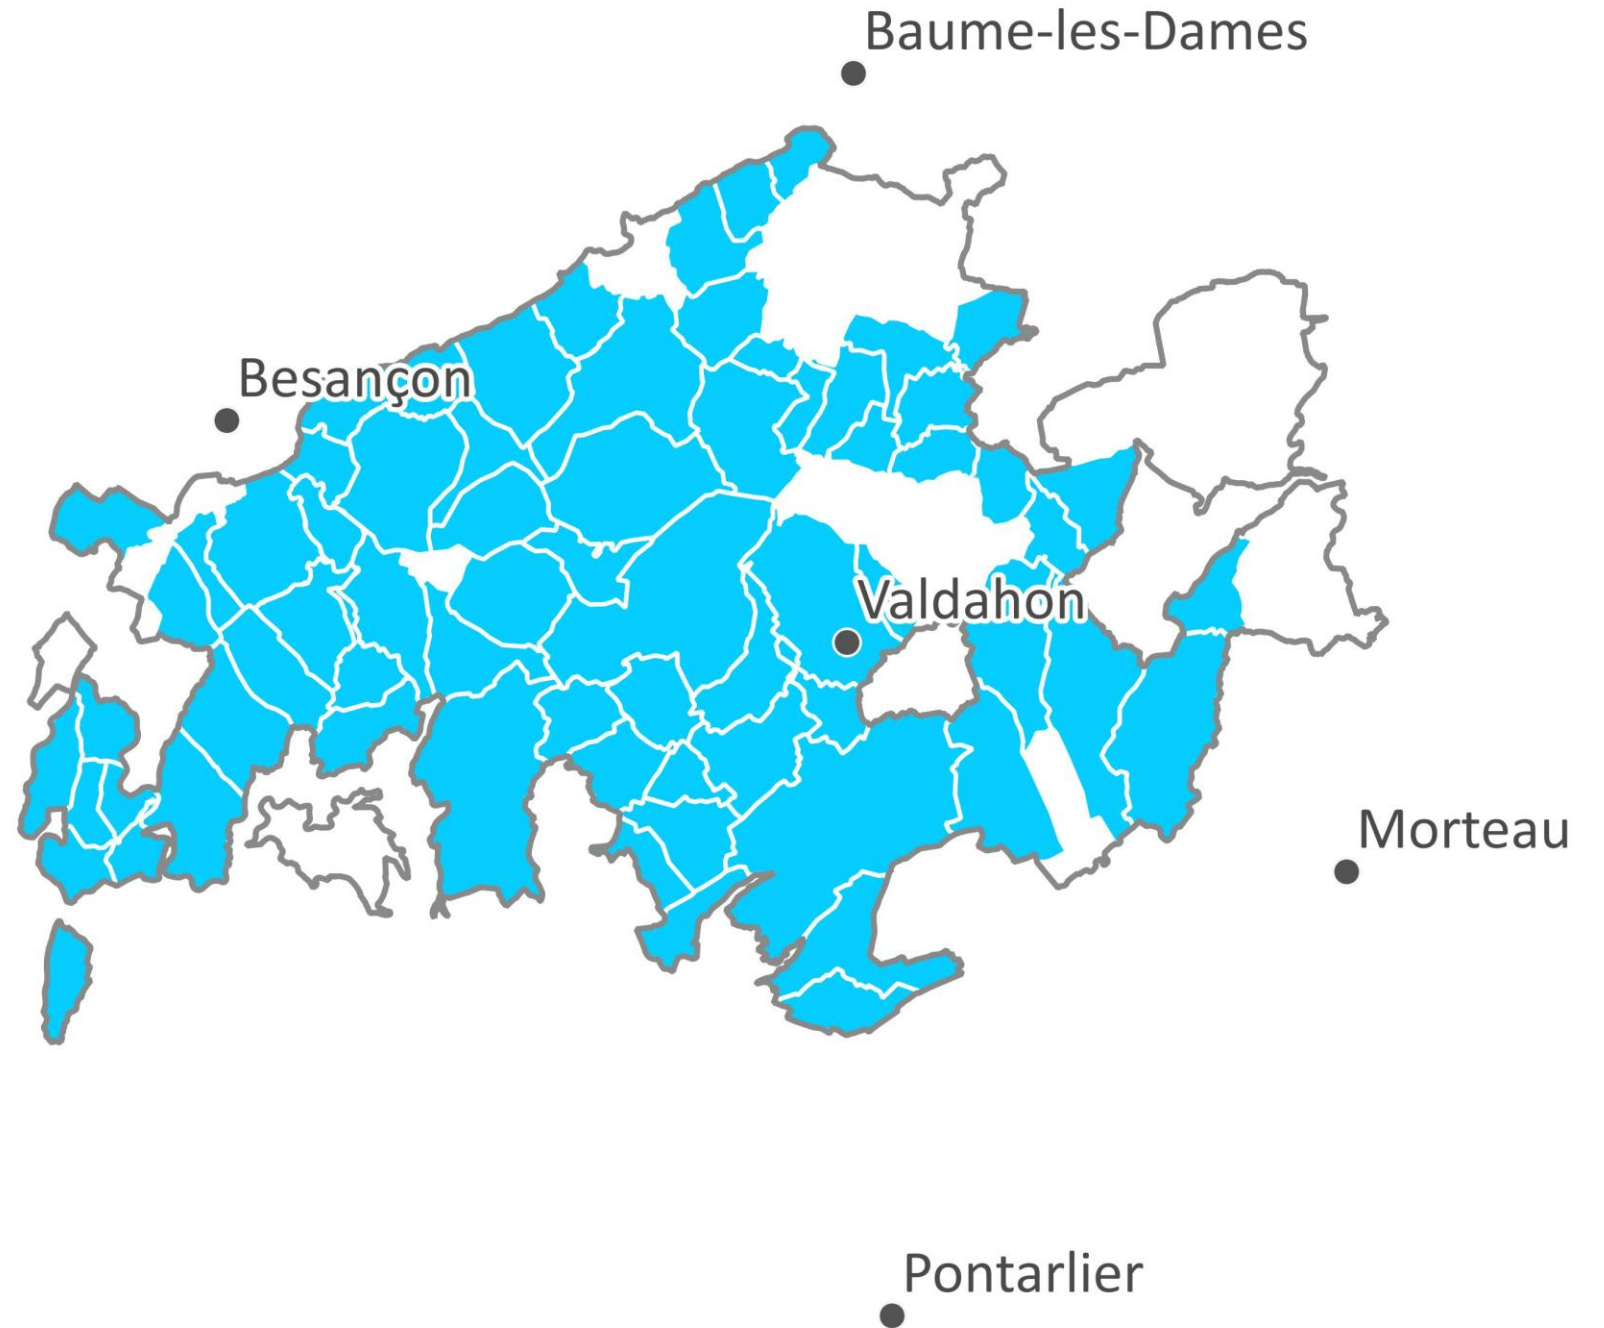

1977

+ 1 Commune :
Cessey