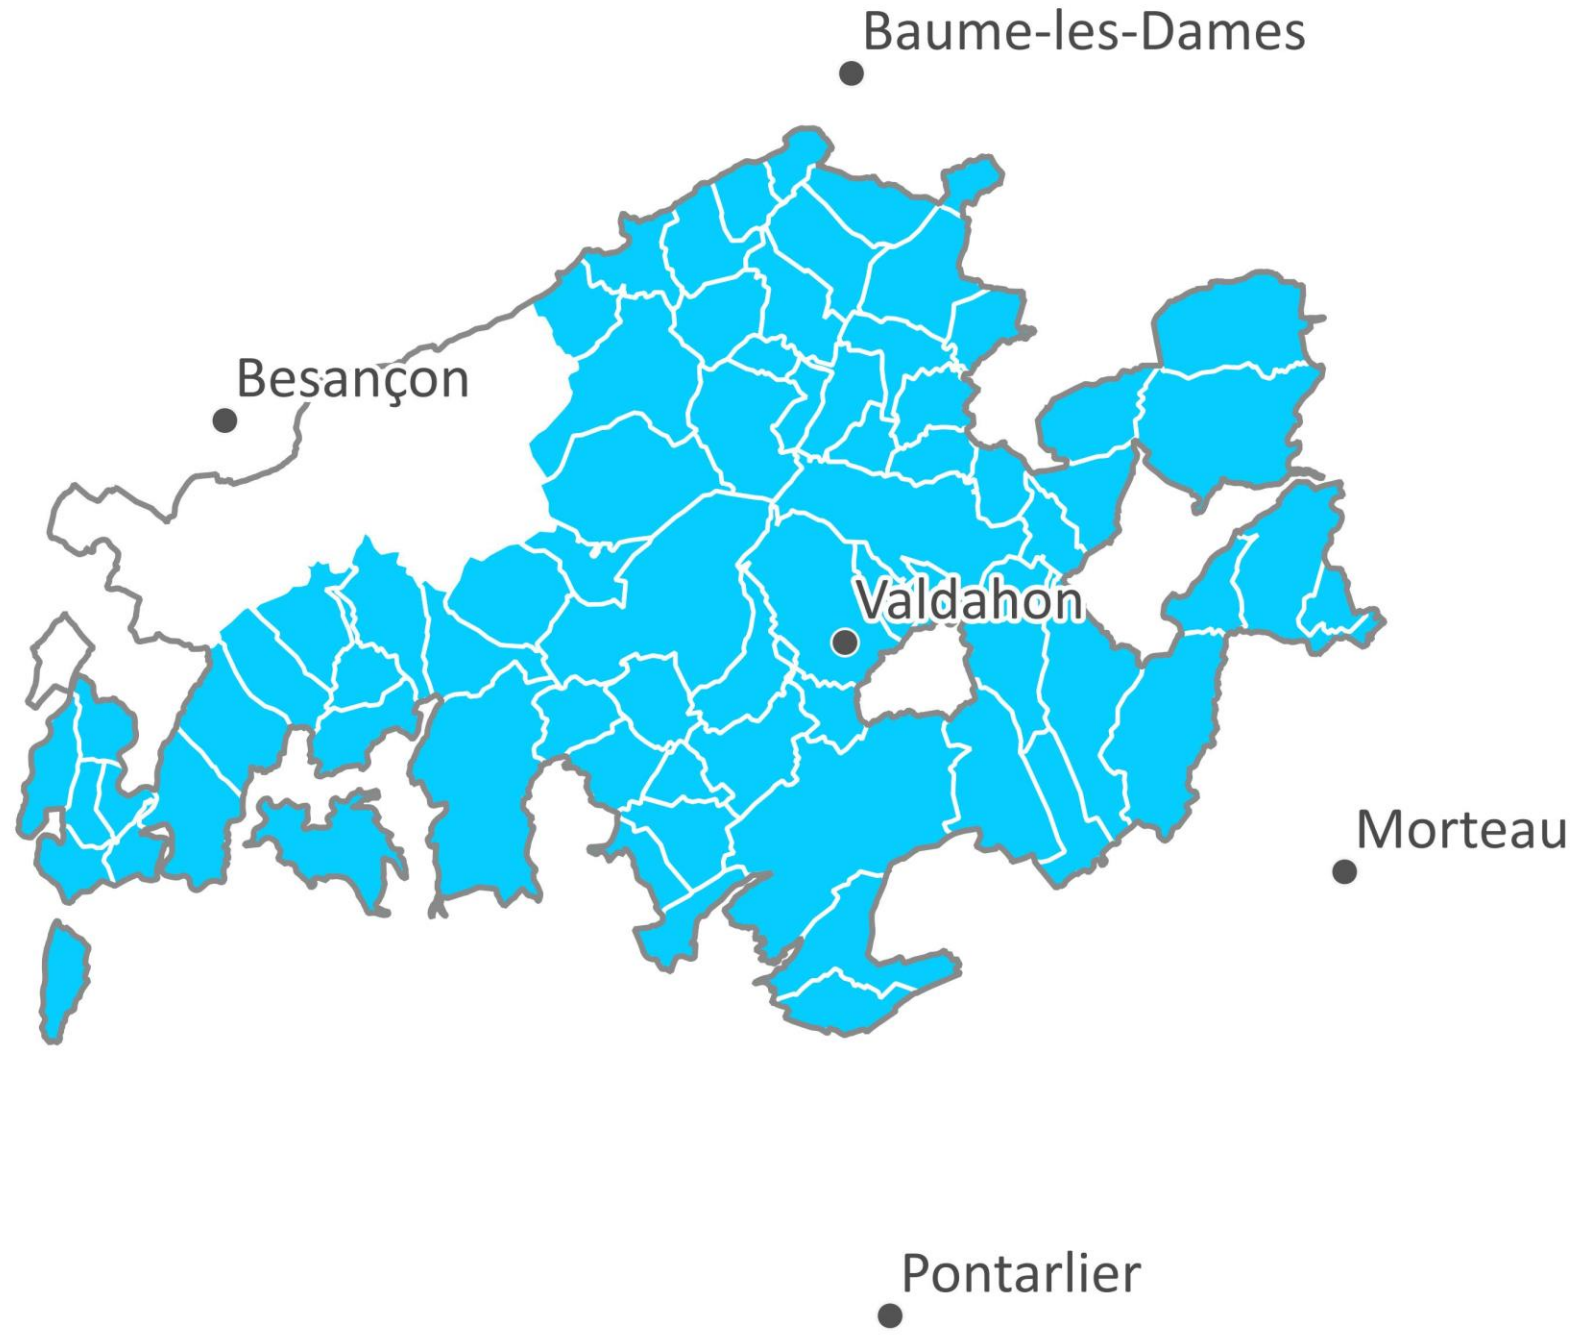

Longemaison

Montivernage

Passavant

1997

+ 2 Communes :
Adam-les-Vercel
Vercel

2000

+ 5 Communes :

Adam-les-Passavant

Aïssey

St Juan

Lods

Athose

2004

+ 1 Commune :
Beure

2019

RETRAIT de 16 Communes:

Arguel
Aveney
Beure
Fontain
Gennes
La Chevillotte
La Vèze
Larnod
Le Gratteris
Mamirolle
Montfaucon
Morre
Nancray
Pugey
Saône
Vorges-les-Pins

73

communes

2022

Commune Nouvelle :
Les Monts-Ronds *fusion*
des collectivités de
Merey-sous-Montrond et
Villers-sous-Montrond,