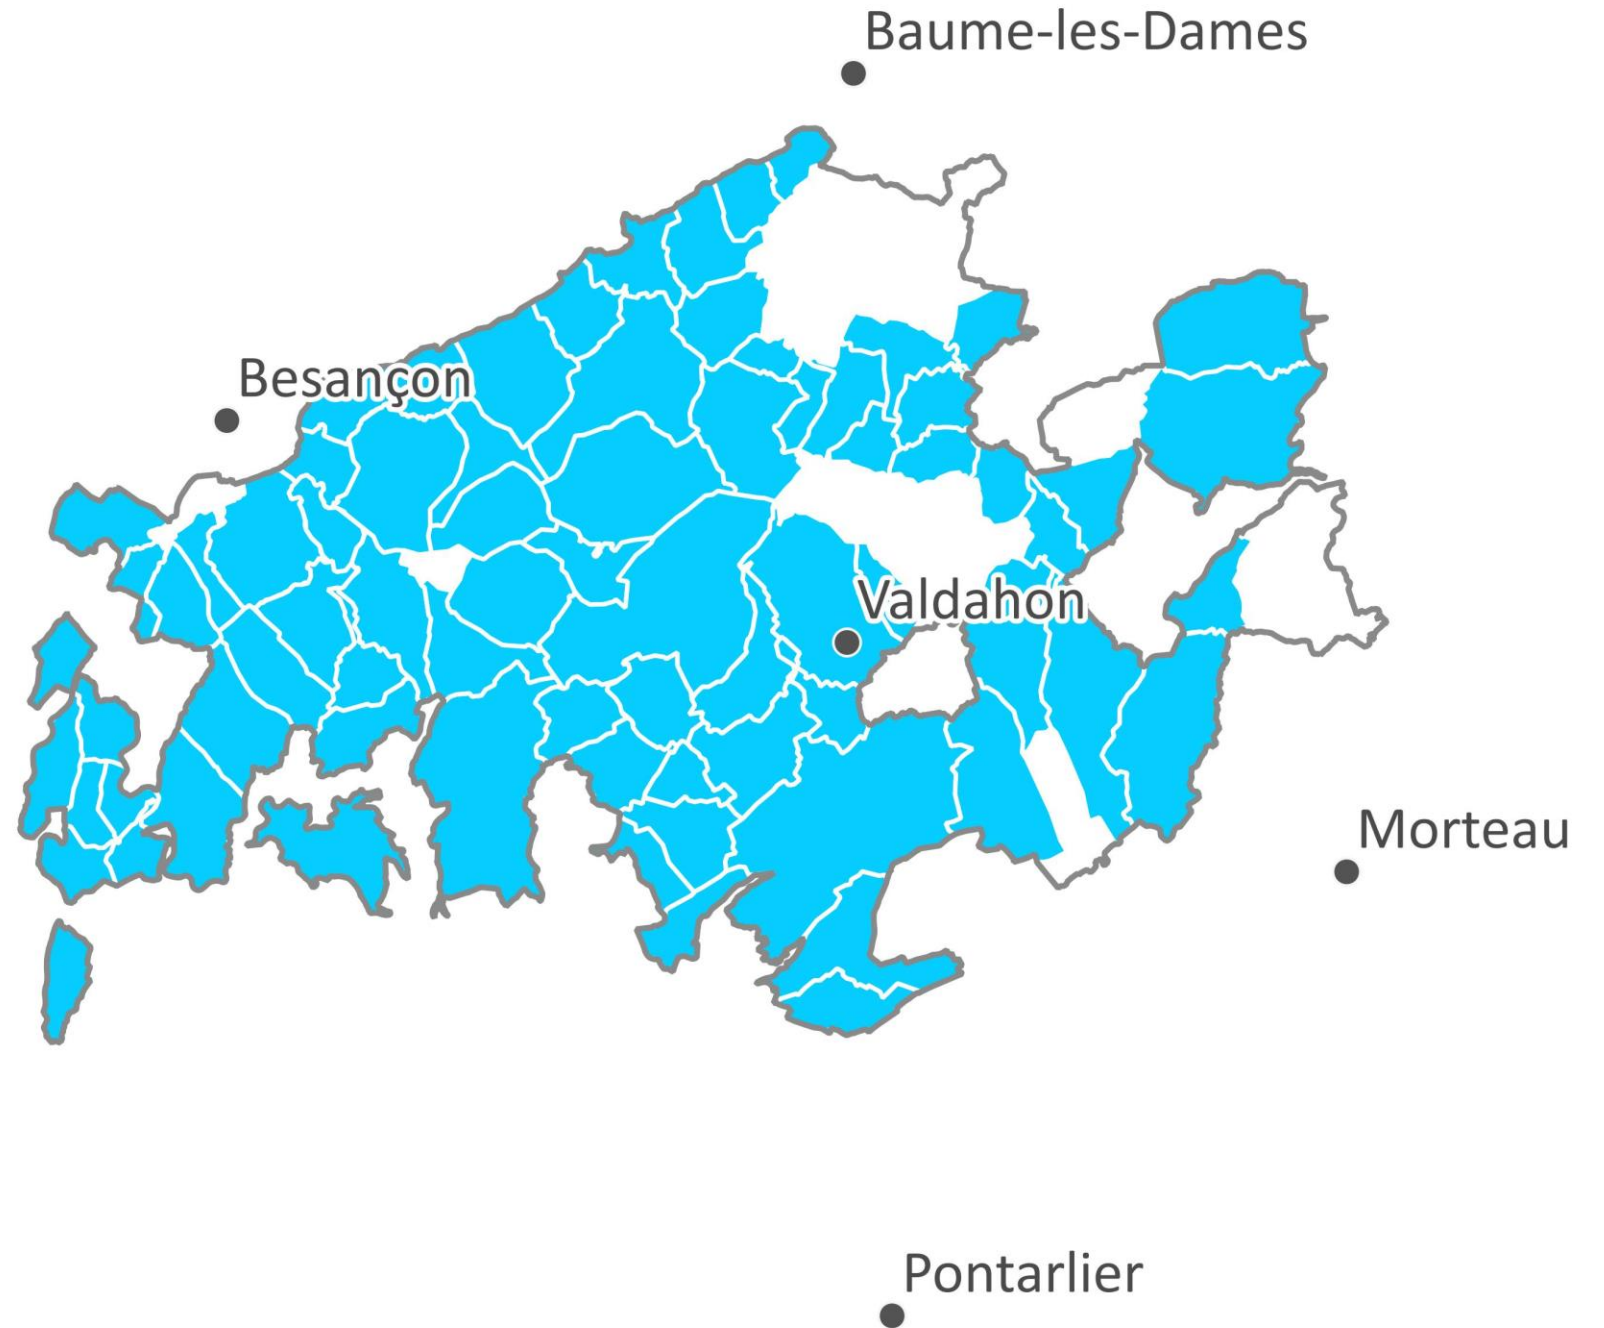

1984

+ 5 Communes :

Cléron

Larnod

Laviron

Pierrefontaine-les-Varans

Vorges-les-Pins