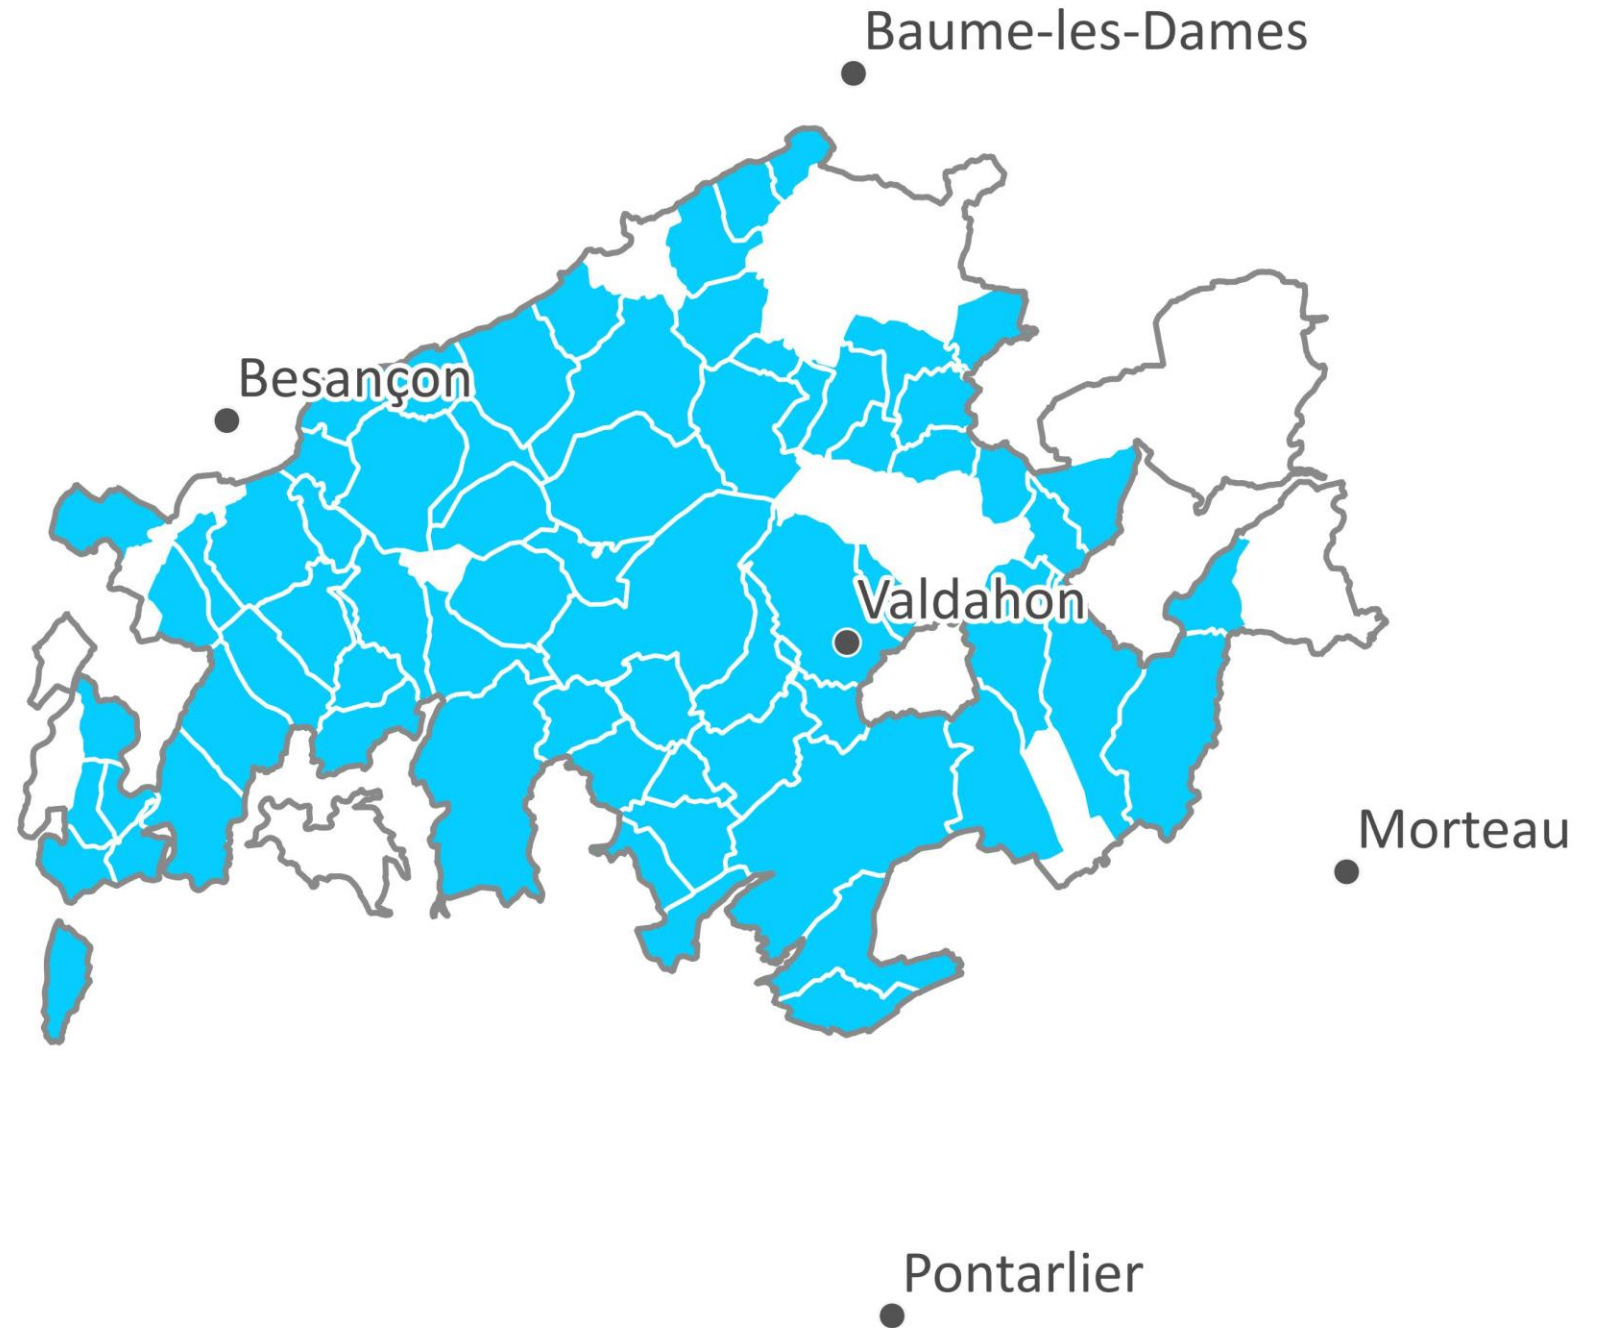

6 Communes :

Durnes

Echevannes

Guyans-Durnes

Lavans-Vuillafans

Saules

Voires

1951

1954

+ 21 Communes : La Vèze
Aveney Morre
Bartherans Orsans
Belmont Palantine
Busy Rouhe
Charnay Rurey
Côtebrune Silley-Bléfond
Courcelles-les-
Quingey
Courtetaïn-et-
Salans
Dammartin-les-
Templiers
Epenouse
Eysson
Fontain
Glamondans
Goux-sous-Landet
La Chevillotte

1956

+ 2 Communes :

Ornans

Vennes

1963

+ 1 Commune :
Montfaucon

1966

+ 1 Commune :
Chaux-les-Passavant

Longemaison

Montivernage

Passavant

1997

+ 2 Communes :
Adam-les-Vercel
Vercel

2000

+ 5 Communes :

Adam-les-Passavant