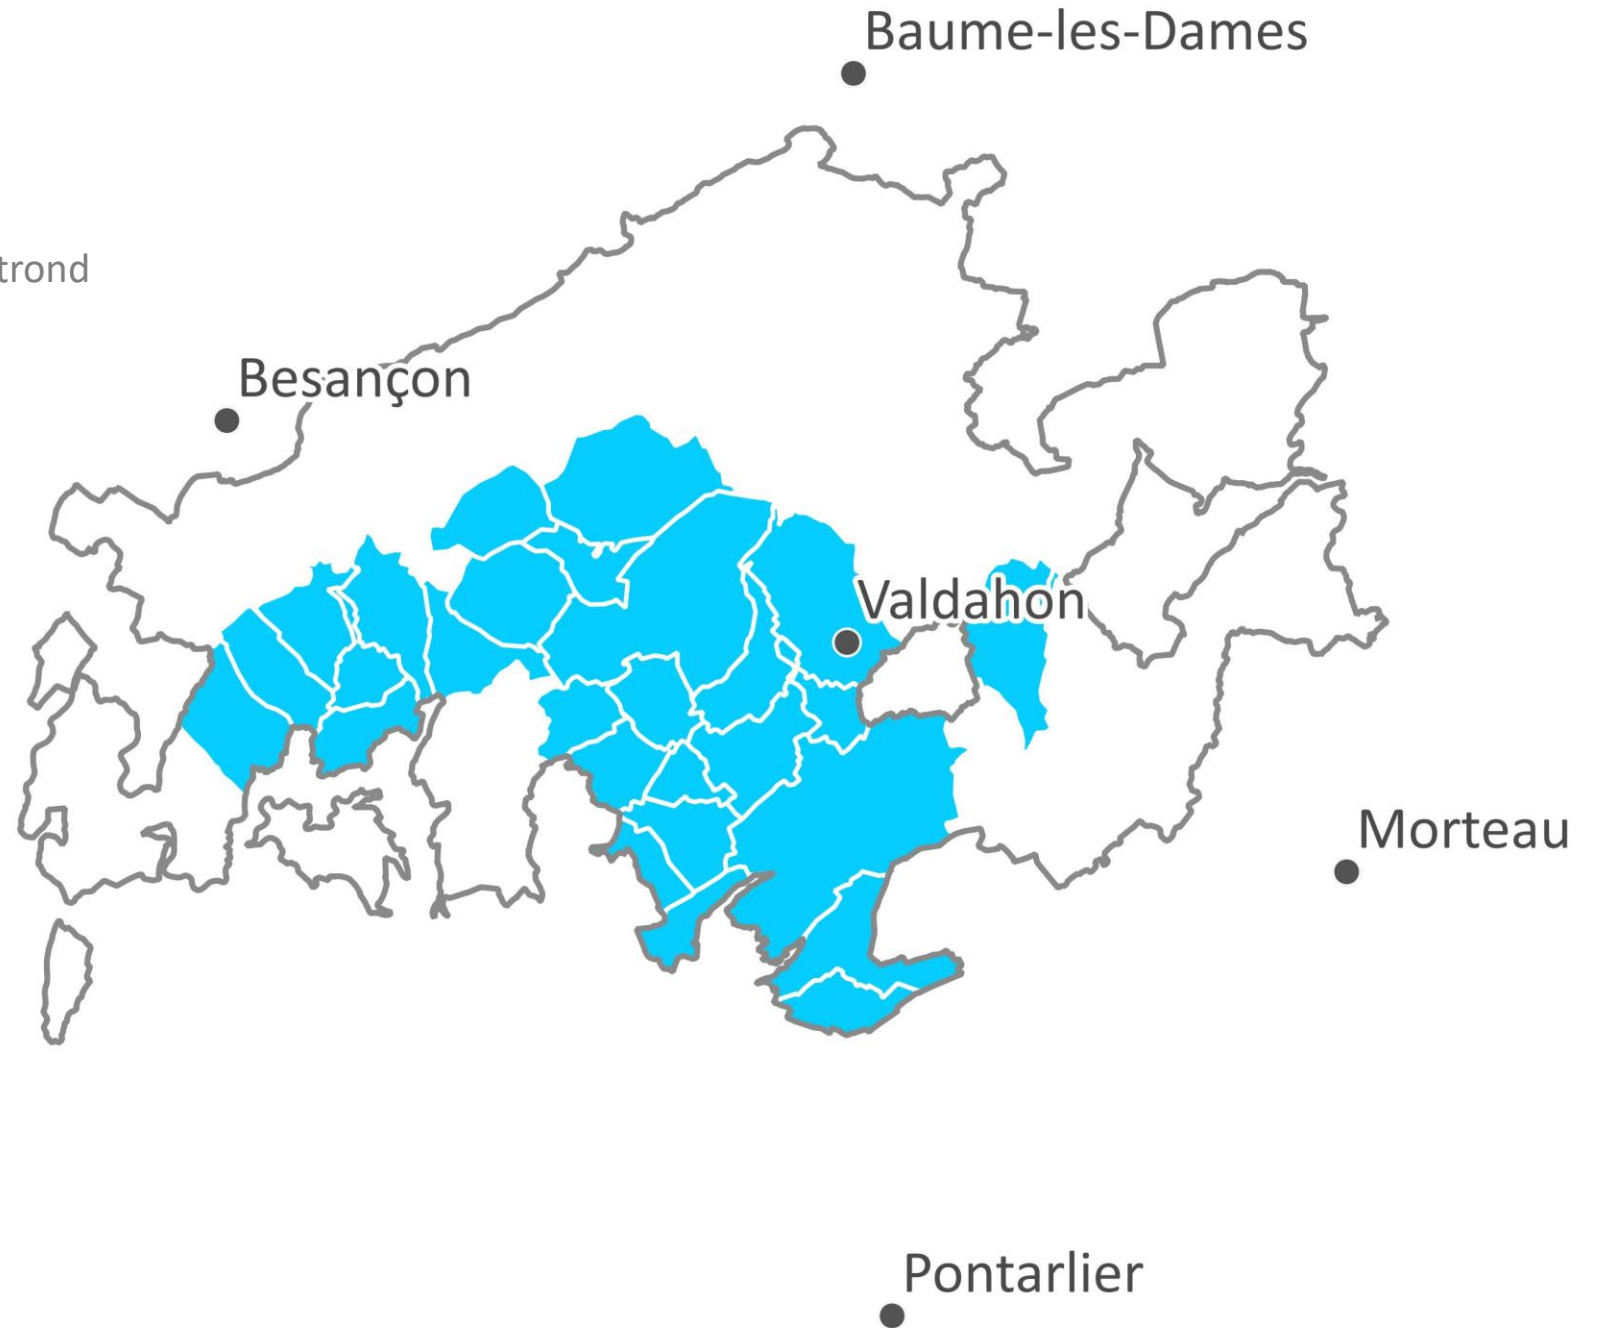

*Syndicat Intercommunal
des Eaux de la Haute-Loue*

Etablissement Public de Coopération Intercommunale (EPCI)

assurant une mission de service public de

Production, Transport et Distribution d'eau potable

1950

6 Communes :

Durnes

Echevannes

Guyans-Durnes

Lavans-Vuillafans

Saules

Voires

1951

+ 21 Communes :

Aubonne
Avoudrey
Bretigney Notre Dame
Bremondans
Epeugney
Etalans
Etray
Fallerans
Foucherans
L'Hôpital du Grosbois
Les Premiers Sapins
Lods
Longechaux
Malbrans
Mamirolle
Mérey-sous-Montrond
Montrond-le-Château
Naisey-les-Granges
Saint-Gorgon-Main
Tarcenay
Trépot

Valdahon
Vernierfontaine
Villers-sous-Montrond

1953

+ 14 Communes :

Arguel
Bouclans
Chevigney-les-Vercel
Domprel
Flangebouche
Gennes
Gonsans
Grandfontaine-sur-Creuse
Magny-Châtelard
Nancray
Orchamps-Vennes
Osse
Passonfontaine
Pugey
Saône