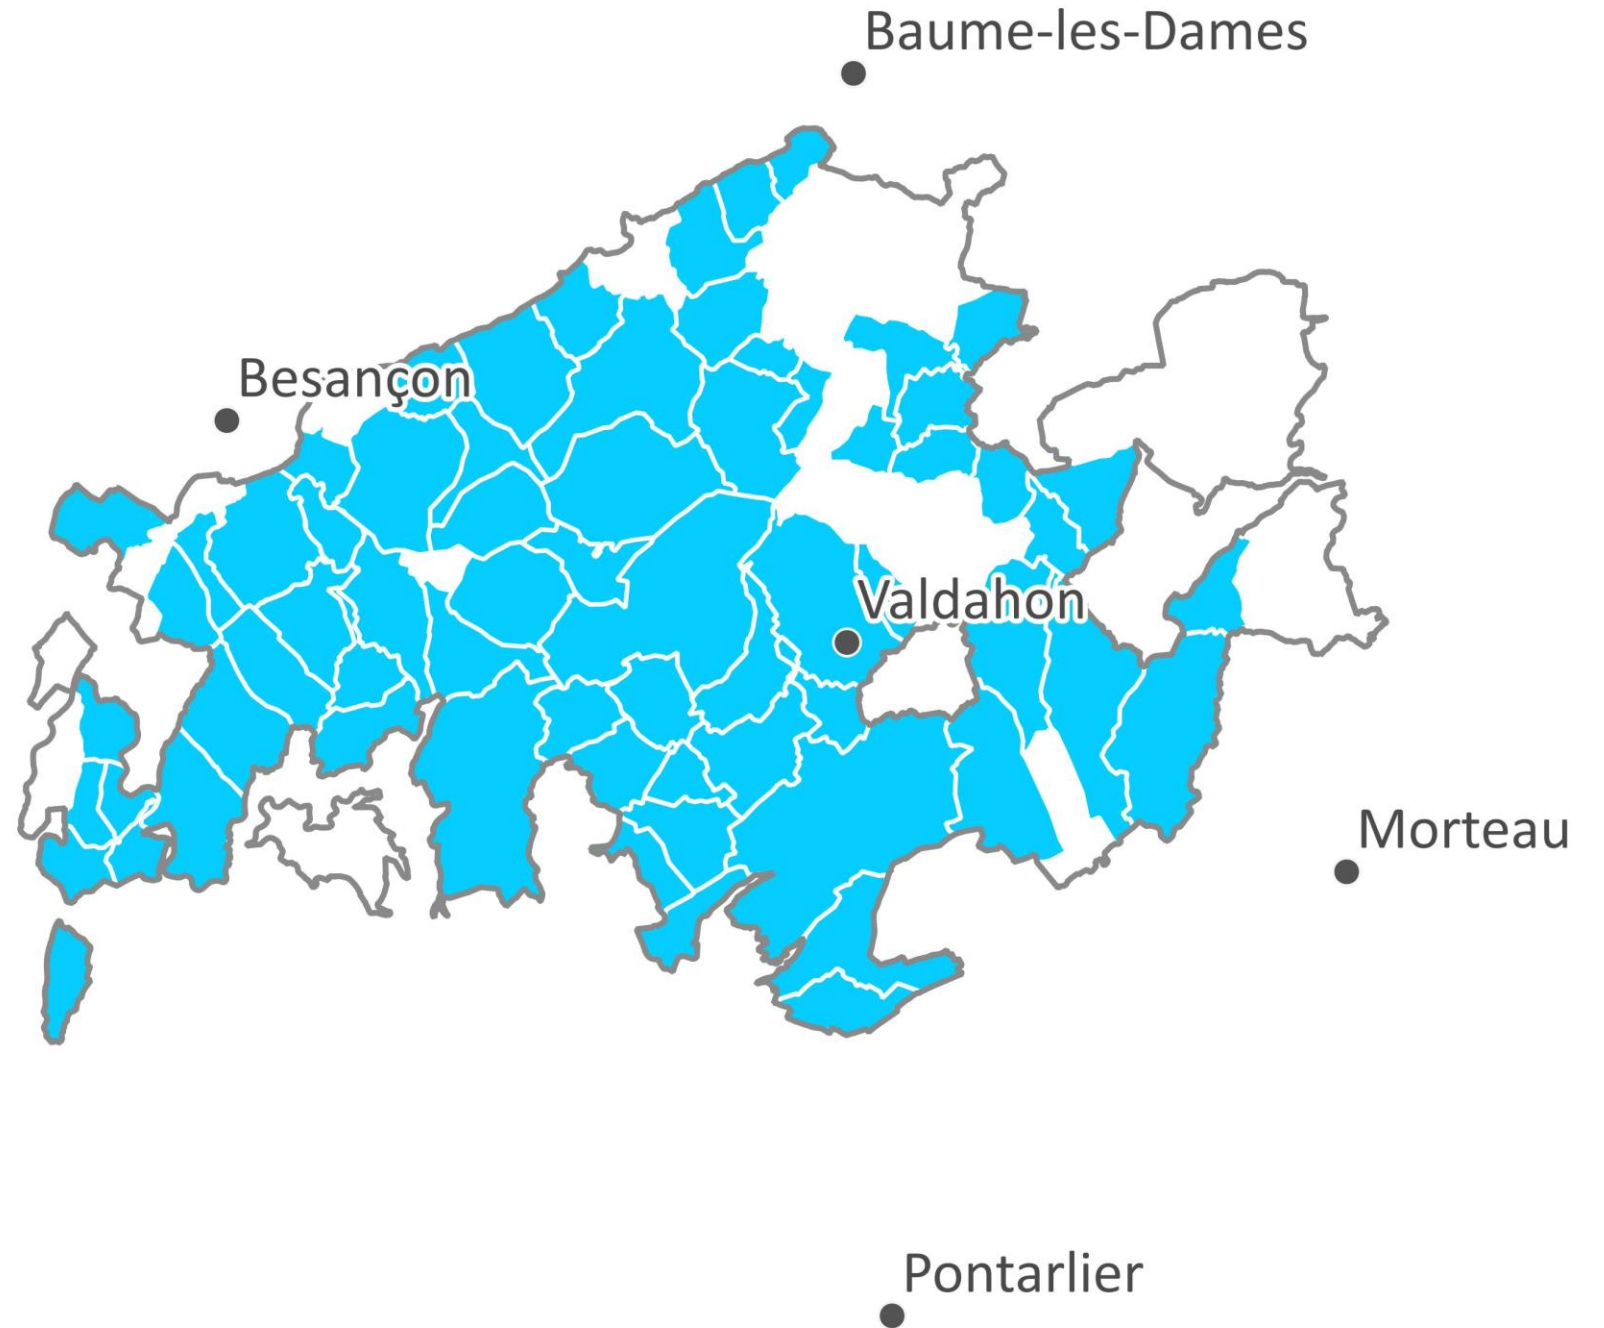

6 Communes :

Durnes

Echevannes

Guyans-Durnes

Lavans-Vuillafans

Saules

Voires

1951

Valdahon
Vernierfontaine
Villers-sous-Montrond

1953

+ 14 Communes :

Arguel
Bouclans
Chevigney-les-Vercel
Domprel
Flangebouche
Gennes
Gonsans
Grandfontaine-sur-Creuse
Magny-Châtelard
Nancray
Orchamps-Vennes
Osse
Passonfontaine
Pugey
Saône

1954

+ 21 Communes : La Vèze
Aveney Morre
Bartherans Orsans
Belmont Palantine
Busy Rouhe
Charnay Rurey
Côtebrune Silley-Bléfond
Courcelles-les-
Quingey
Courtetaïn-et-
Salans
Dammartin-les-
Templiers
Epenouse
Eysson
Fontain
Glamondans
Goux-sous-Landet
La Chevillotte

1956

+ 2 Communes :

Ornans

Vennes

1963

+ 1 Commune :
Montfaucon

1966

+ 1 Commune :
Chaux-les-Passavant