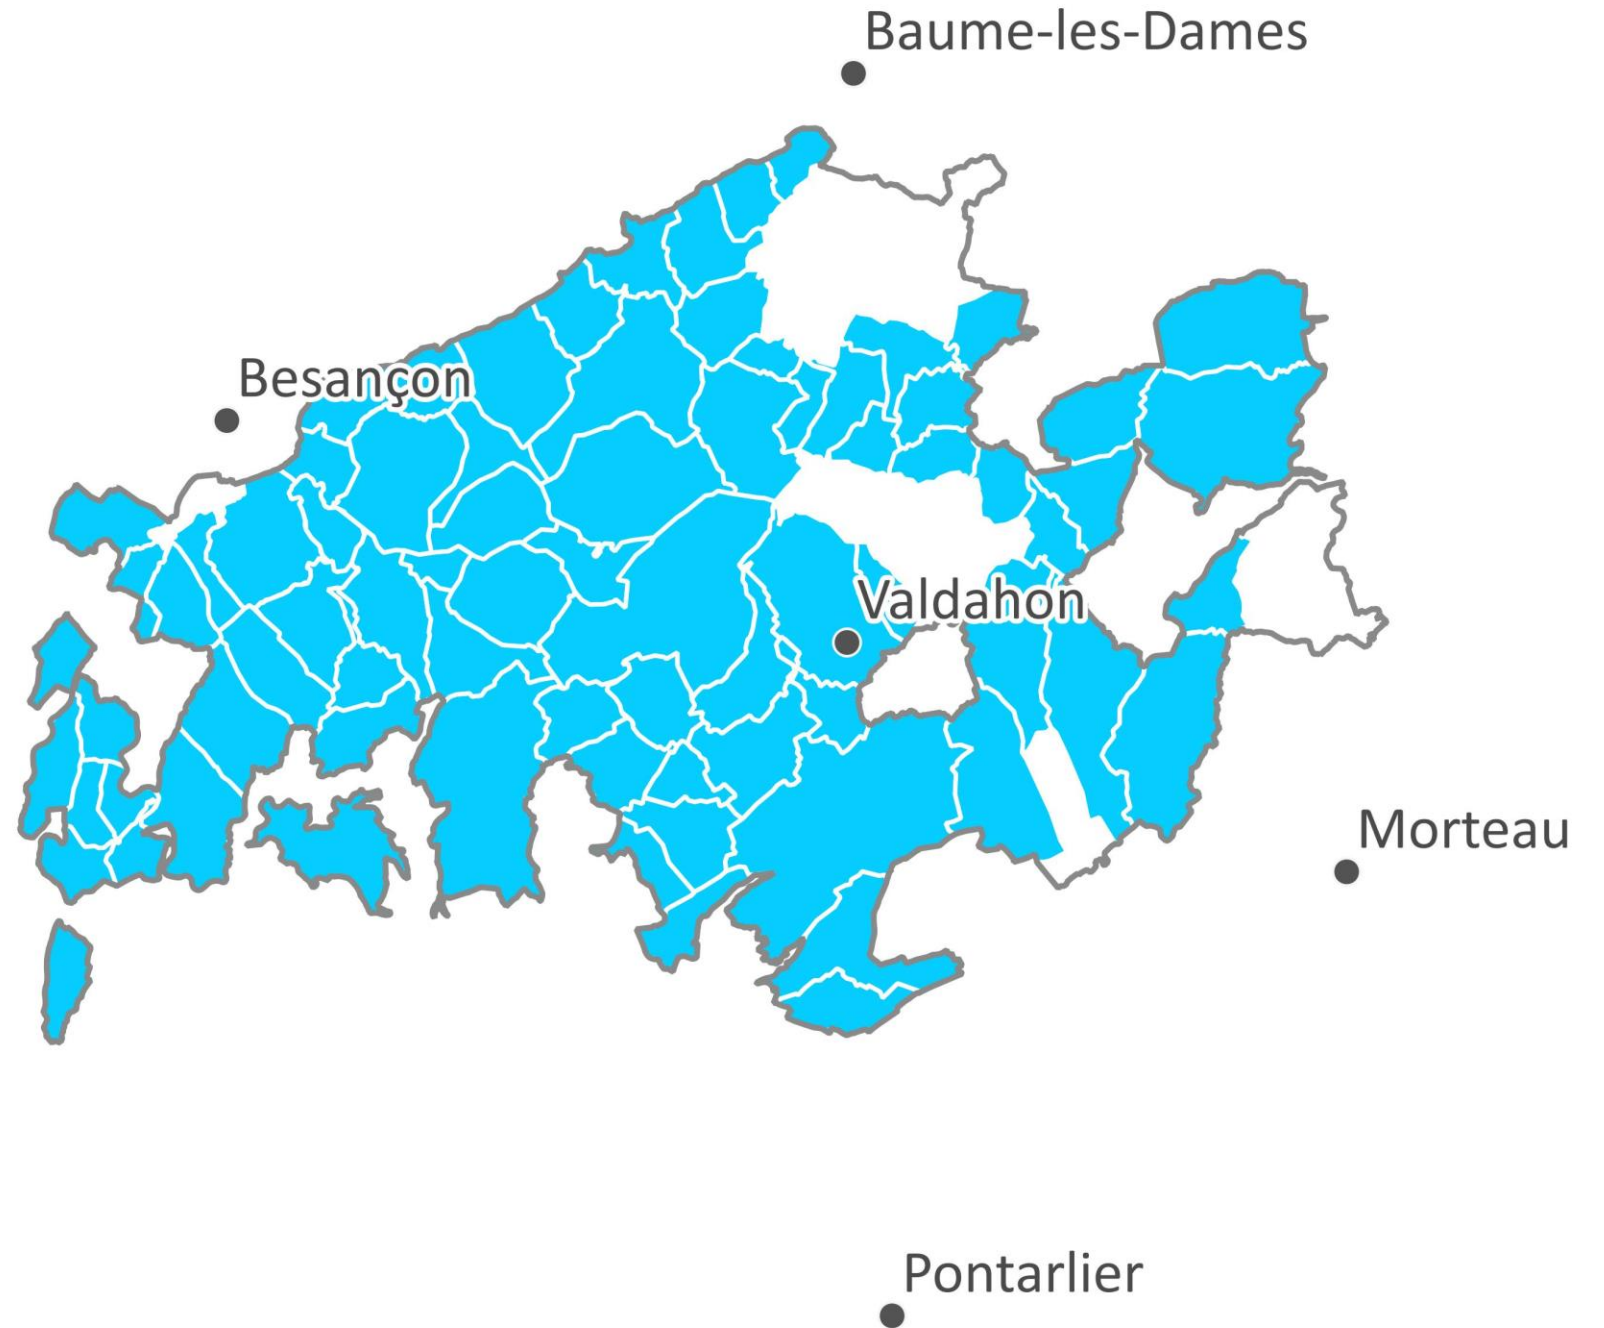

1986

+ 2 Communes :
Germéfontaine
Le Gratteris