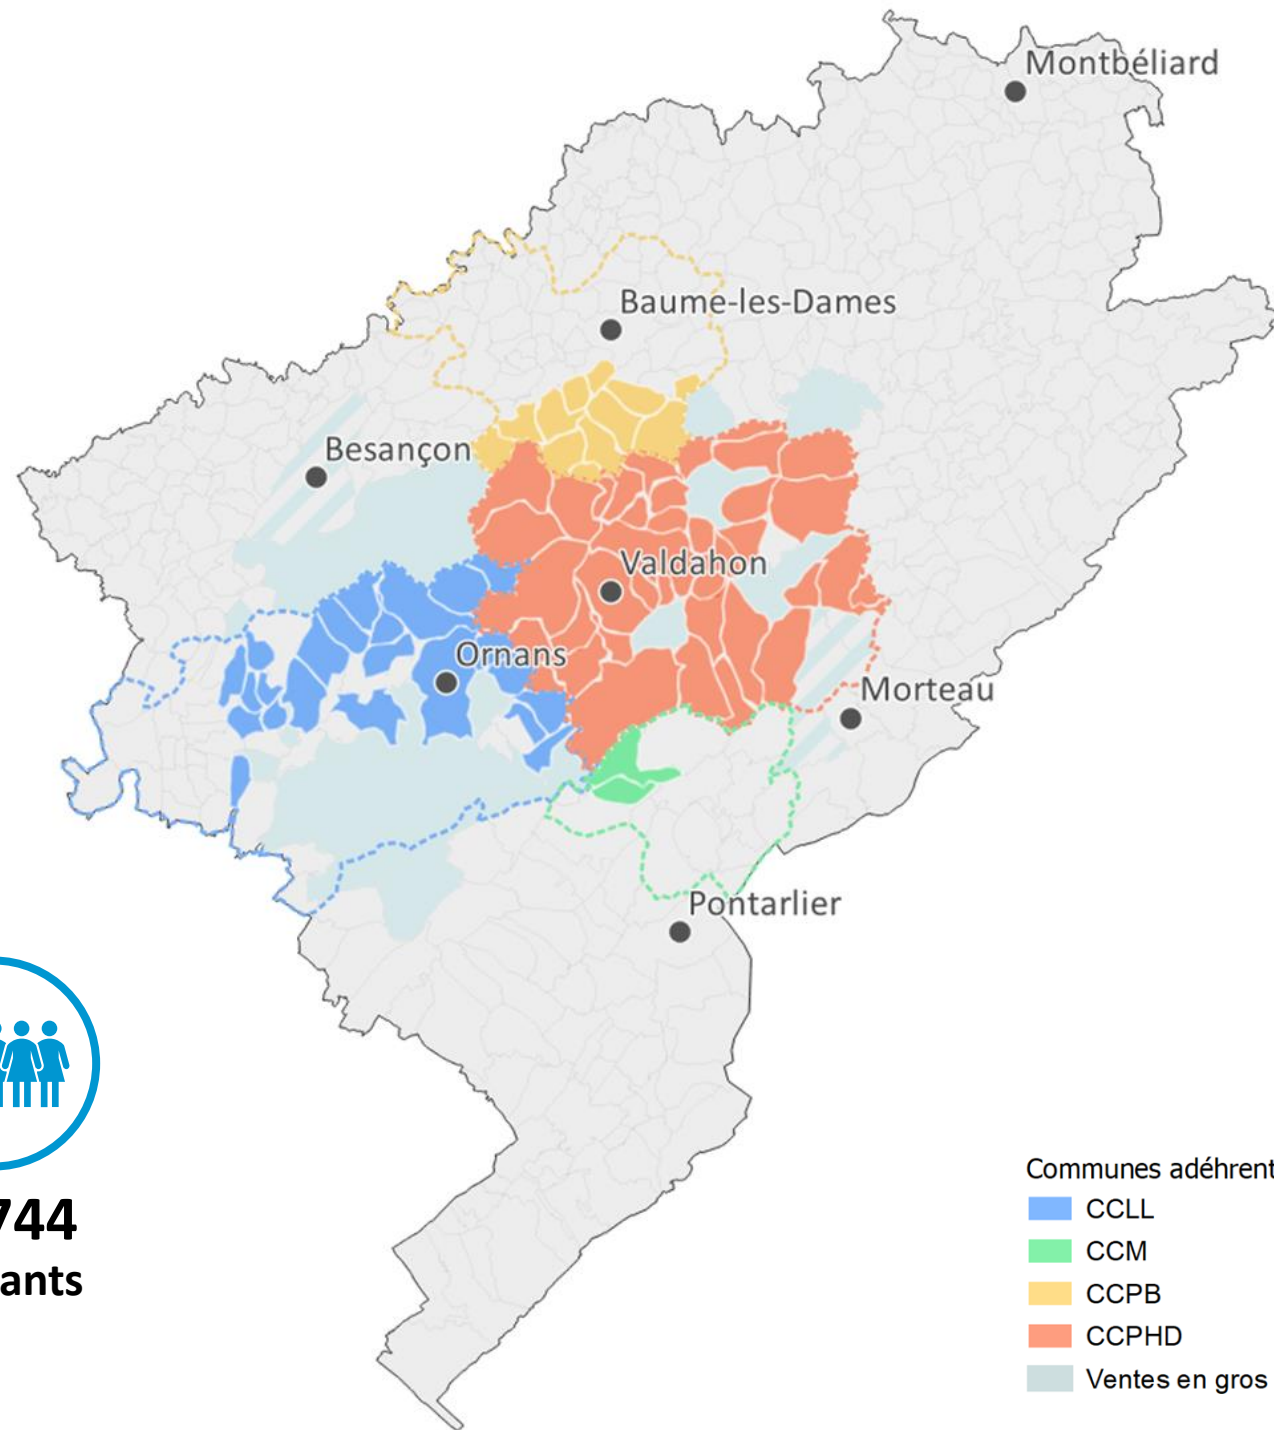

Ventes en gros

Collectivité cliente	Volume annuel (2019) en m ³
SIE Plateau d'Amancey	480 680 <i>(eau brute)</i>
GBM	1 273 872
Echay	5 749
Loray	36 171
Epenoy	7 701
Montgesoye	264
Mouthier HautePierre	327
Plaimbois Vennes	17 465
Sancey	30 427
Vaudrivillers-Lanans	3 580
SIE du Plateau des Combes	10 020
SIE de Vellerot les Vercel	37 622
TOTAL	1 903 878

30 744
habitants

Communes adhérentes

■ CCLL

■ CCM

■ CCPB

■ CCPHD

■ Ventes en gros