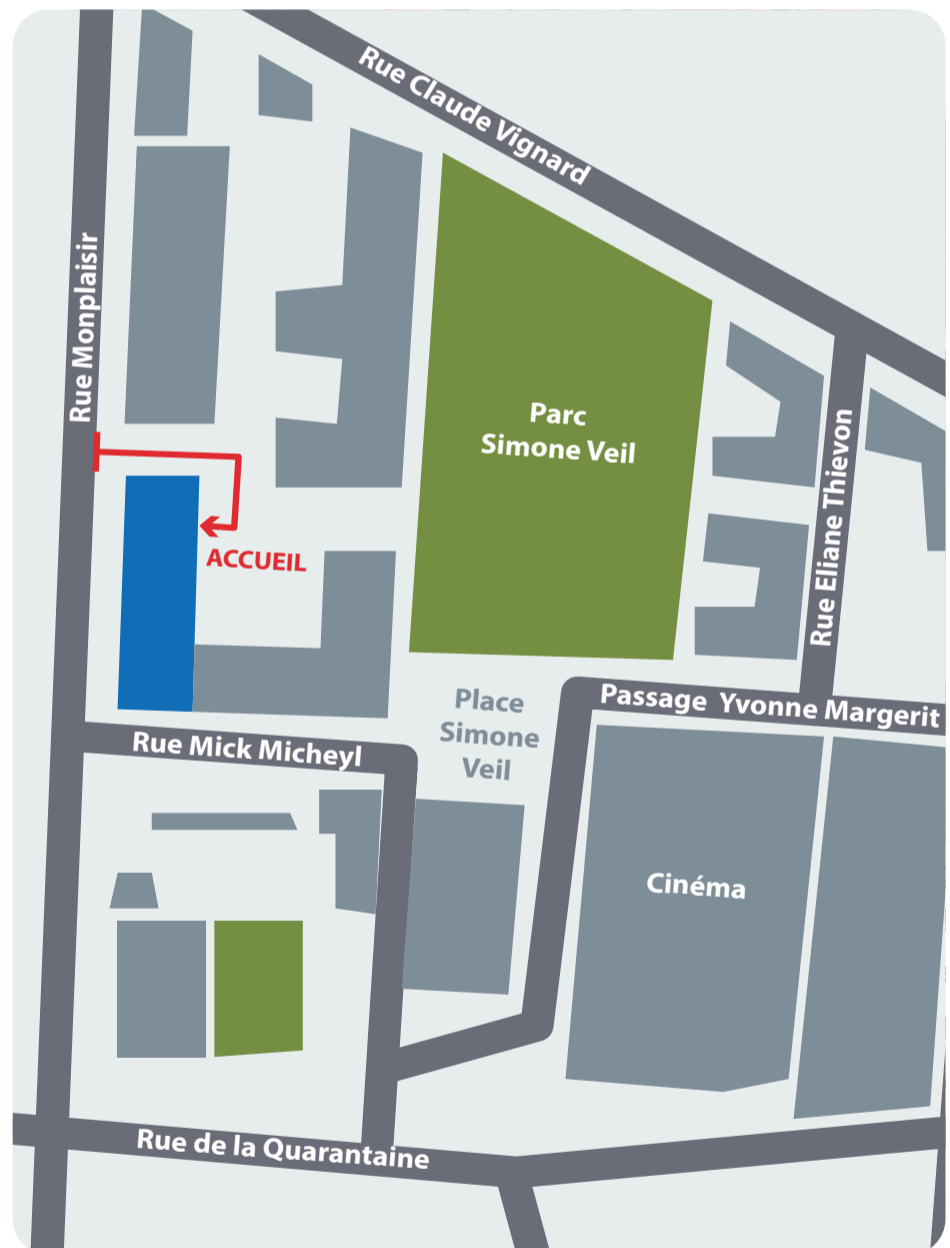

RHÔNE

LE DÉPARTEMENT

À compter du **16 janvier 2023**, nous vous donnons rendez-vous dans de nouveaux locaux qui rassembleront tous vos services.

ANTENNE DU DÉPARTEMENT DU RHÔNE DE VILLEFRANCHE-SUR-SAÔNE

ADRESSE

rue Monplaisir
69400 Villefranche-sur-Saône

ACCUEIL DU PUBLIC

Du **lundi au vendredi** :
de 8h30 à 12h15
et de 13h30 à 17h

Le mardi :
ouvert jusqu'à 18h

Le jeudi sans interruption :
de 8h30 à 17h

Retrouvez l'intégralité des services proposés par le Département du Rhône :