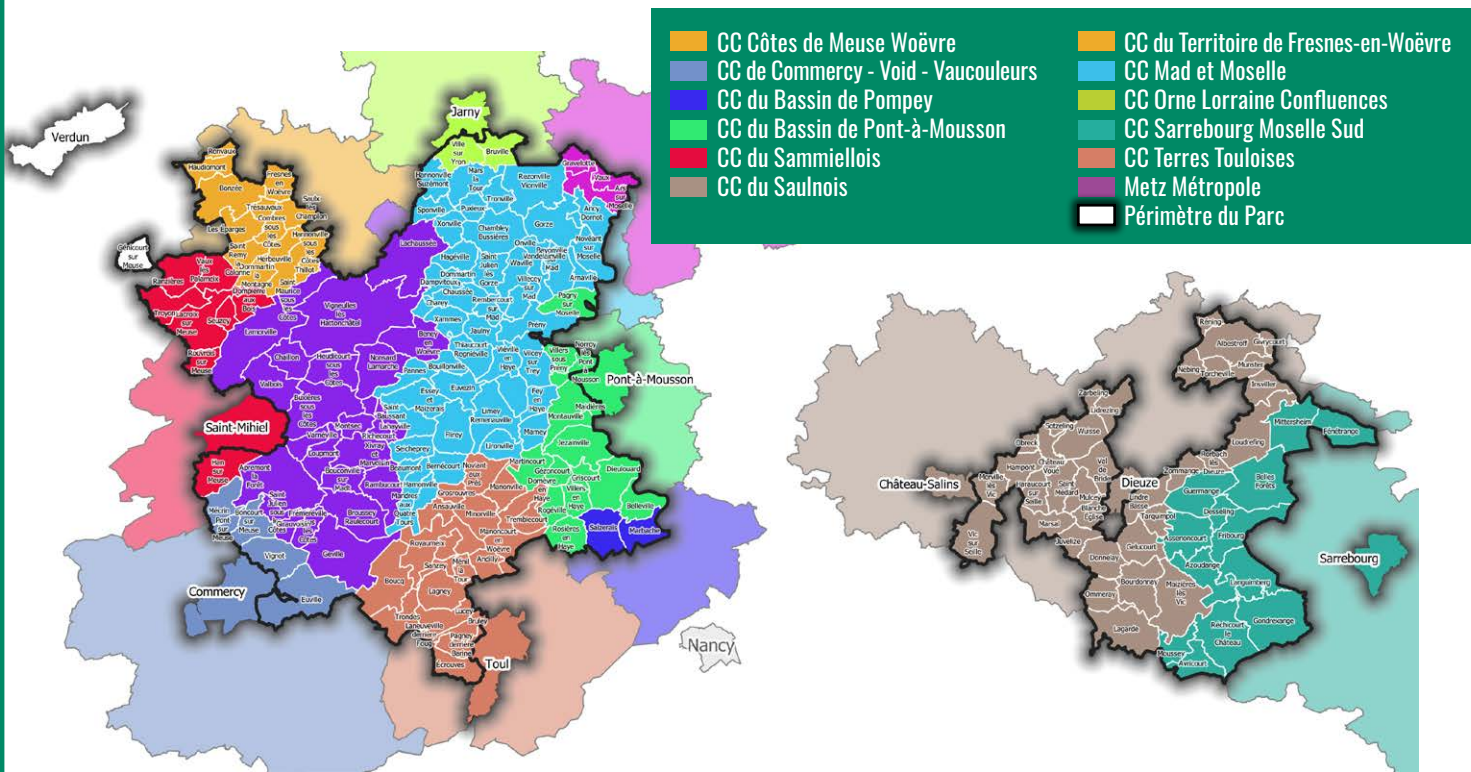

### >> Pour qui ?

12 familles ayant envie de participer à cette aventure collective et de réduire leur impact sur la biodiversité tout en faisant des économies. Les familles doivent résider sur le territoire du Parc naturel régional de Lorraine, ou dans l'une de ses 9 villes-portes.

### 9 villes-portes

Château-Salins, Commercy, Dieuze, Jarry, Pont-à-Mousson, Saint-Mihiel, Sarrebouurg, Toul, Verdun.