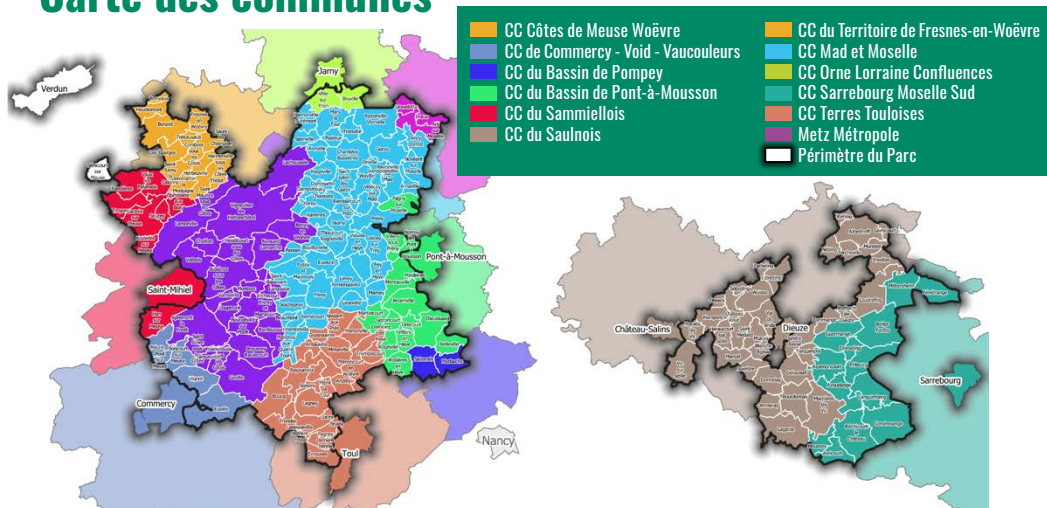

Parc naturel régional de Lorraine

Carte des communes

78 communes en Meurthe-et-Moselle

Andilly, Ansauville, Amaville, Bayonville-sur-Mad, Beaumont, Belleville, Bernécourt, Boucq, Bouillonville, Bruley, Bruville, Chambley-Bussières, Charey, Dampvitoux, Dieulouard, Domèvre-en-Haye, Dommartin-la-Chaussée, Ecrouves, Essey-et-Maizerais, Euvezin, Fey-en-Haye, Flirey, Gézoncourt, Griscourt, Grosrouvres, Hagéville, Hamonville, Hannonville-Suzémont, Jaulny, Jezainville, Lagney, Laneuveville-dérrière-Foug, Limey-Remenuville, Lironville, Lucey, Maidières, Mamey, Mandres-aux-Quatre-Tours, Manoncourt-en-Woëvre, Manonville, Marbache, Mars-la-Tour, Martincourt, Ménil-la-Tour, Minorville, Montauville, Norroy-lès-Pont-à-Mousson, Noviant-aux-Prés, Onville, Pagny-dérrière-Barine, Pagny-sur-Moselle, Pannes, Prény, Puxieux, Rembercourt-sur-Mad, Rogéville, Rosières-en-Haye, Royaumeix, Saint-Baussant, Saint-Julien-lès-Gorze, Saizerais, Sanzey, Seicheprey, Sponville, Thiaucourt-Regniéville, Tremblecourt, Trondes, Tronville, Vandelainville, Viéville-en-Haye, Vilcey-sur-Trey, Ville-sur-Yron, Villecey-sur-Mad, Villers-en-Haye, Villers-sous-Prény, Waville, Xammes, Xonville.

51 communes en Meuse

Apremont-la-Forêt, Beney-en-Woëvre, Boncourt-sur-Meuse, Bonzée, Bouconville-sur-Mad, Broussey-Raulecourt, Buxières-sous-les-Côtes, Chaillon, Combres-sous-les-Côtes, Dommartin-la-Montagne, Dompierre-aux-Bois, Euville, Frémerville-sous-les-Côtes, Fresnes-en-Woëvre, Génicourt-sur-Meuse, Geville, Girauvoisin, Han-sur-Meuse, Hannonville-sous-les-Côtes, Haudiomont, Herbeuville, Heudicourt-sous-les-Côtes, Lachaussée, Lacroix-sur-Meuse, Lahayville, Lamorville, Les Eparges, Loupmont, Mécrin, Montsec, Nonsard-Lamarche, Pont-sur-Meuse, Rambucourt, Ranzières, Richecourt, Ronvaux, Rouvrois-sur-Meuse, Saint-Julien-sous-les-Côtes, Saint-Maurice-sous-les-Côtes, Saint-Remy-la-Calonne, Saulx-lès-Champlon, Seuzey, Thillot, Trésauvaux, Troyon, Valbois, Varnéville, Vaux-lès-Palameix, Vigneulles-lès-Hattonchâtel, Vignot, Xivray-et-Marvoisin.

54 communes en Moselle

Albestroff, Ancy-Dornot, Ars-sur-Moselle, Assenoncourt, Avricourt, Azoudange, Belles-Forêts, Blanche-Eglise, Bourdonnay, Château-Voué, Desseling, Donnelay, Fénétrange, Fribourg, Gelucourt, Givrycourt, Gondrexange, Gorze, Gravelotte, Guermange, Hampont, Haraucourt-sur-Seille, Insviller, Juvelize, Lagarde, Languimberg, Lidrezing, Lindre-Basse, Loudrefing, Maizières-lès-Vic, Marsal, Mittersheim, Morville-lès-Vic, Moussey, Mulcey, Munster, Nébing, Novéant-sur-Moselle, Obreck, Ommeray, Réchicourt-le-Château, Réning, Rezonville-Vionville, Rorbach-lès-Dieuze, Saint-Médard, Sotzeling, Tarquimpol, Torcheville, Val-de-Bride, Vaux, Vic-sur-Seille, Wuisse, Zarbeling, Zommange.

9 villes-portes