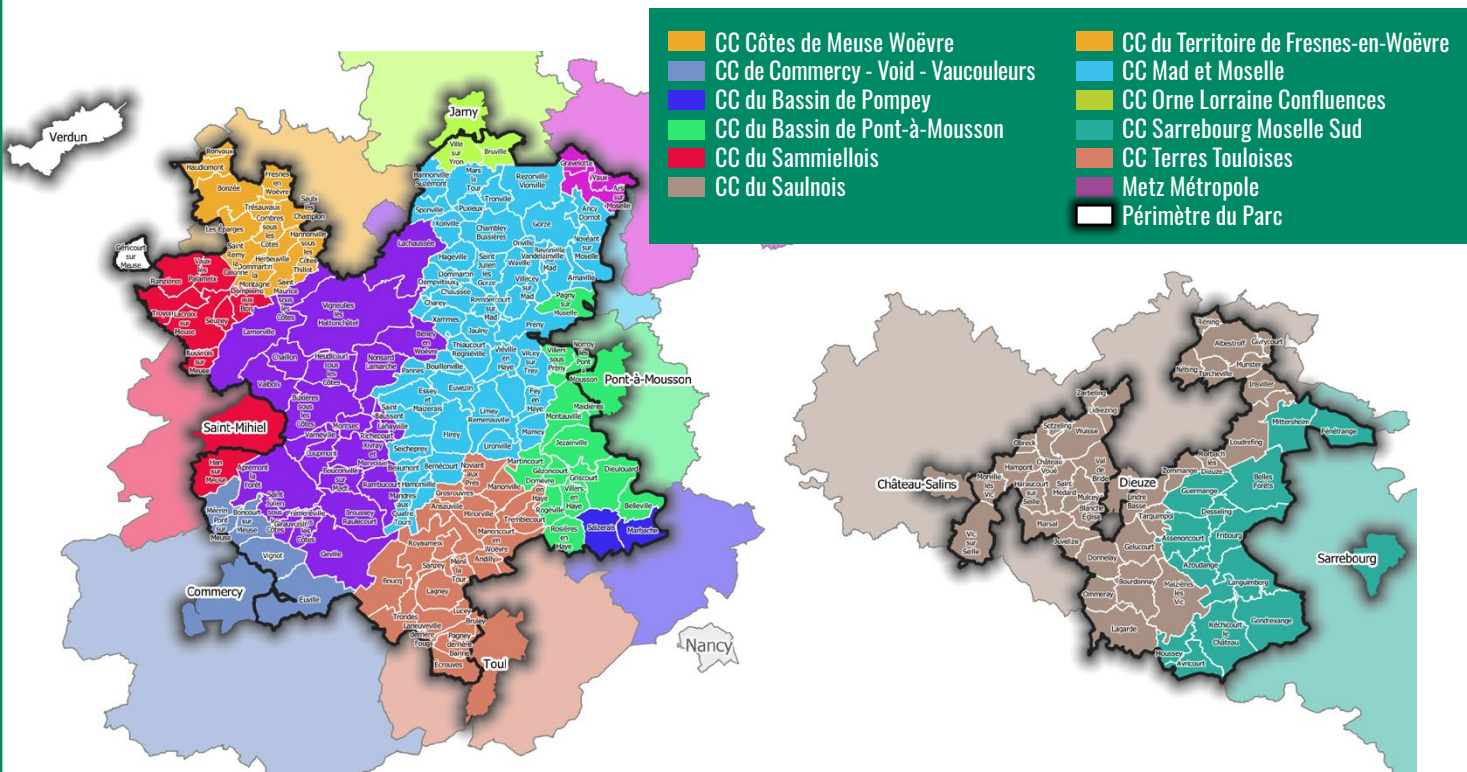

Parc naturel régional de Lorraine

Carte des communes

9 villes-portes

Château-Salins, Commercy, Dieuze, Jarny, Pont-à-Mousson, Saint-Mihiel, Sarrebouurg, Toul, Verdun.

78 communes en Meurthe-et-Moselle

Andilly, Ansauville, Arnville, Bayonville-sur-Mad, Beaumont, Belleville, Bernécourt, Boucq, Bouillonville, Bruley, Bruville, Chambley-Bussièeres, Charey, Dampvitoux, Dieulouard, Domèvre-en-Haye, Dommartin-la-Chaussée, Ecrouves, Essey-et-Maizerais, Euvezin, Fey-en-Haye, Flirey, Gézoncourt, Griscourt, Grosrouvres, Hagéville, Hamonville, Hannonville-Suzémont, Jaulny, Jezainville, Lagney, Laneuveville-derrière-Foug, Limey-Remenauville, Lironville, Lucey, Maidières, Mamey, Mandres-aux-Quatre-Tours, Manoncourt-en-Woëvre, Manonville, Marbache, Mars-la-Tour, Martincourt, Ménil-la-Tour, Minorville, Montauville, Norroy-lès-Pont-à-Mousson, Noviant-aux-Prés, Onville, Pagny-derrière-Barine, Pagny-sur-Moselle, Pannes, Prény, Puxieux, Rembercourt-sur-Mad, Rogéville, Rosières-en-Haye, Royaumeix, Saint-Baussant, Saint-Julien-lès-Gorze, Saizerais, Sanzey, Seicheprey, Sponville, Thiaucourt-Regniéville, Tremblecourt, Trondes, Tronville, Vandelainville, Viéville-en-Haye, Vilcey-sur-Trey, Ville-sur-Yron, Villecey-sur-Mad, Villers-en-Haye, Villers-sous-Prény, Waville, Xammes, Xonville.