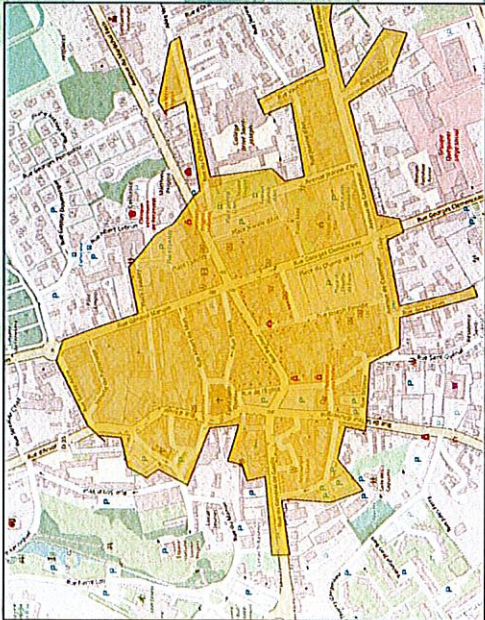

Cartographie d'extinction de l'éclairage public LANDIVISIAU

Envoyé en préfecture le 15/12/2022

Reçu en préfecture le 15/12/2022

Affiché le

ID : 029-212901052-20221215-20223462235-AR

Programmation extinction éclairage public
zones concernées

éclairage en continu

extinction entre 23h00 et 06h00

1,000 m

500

0