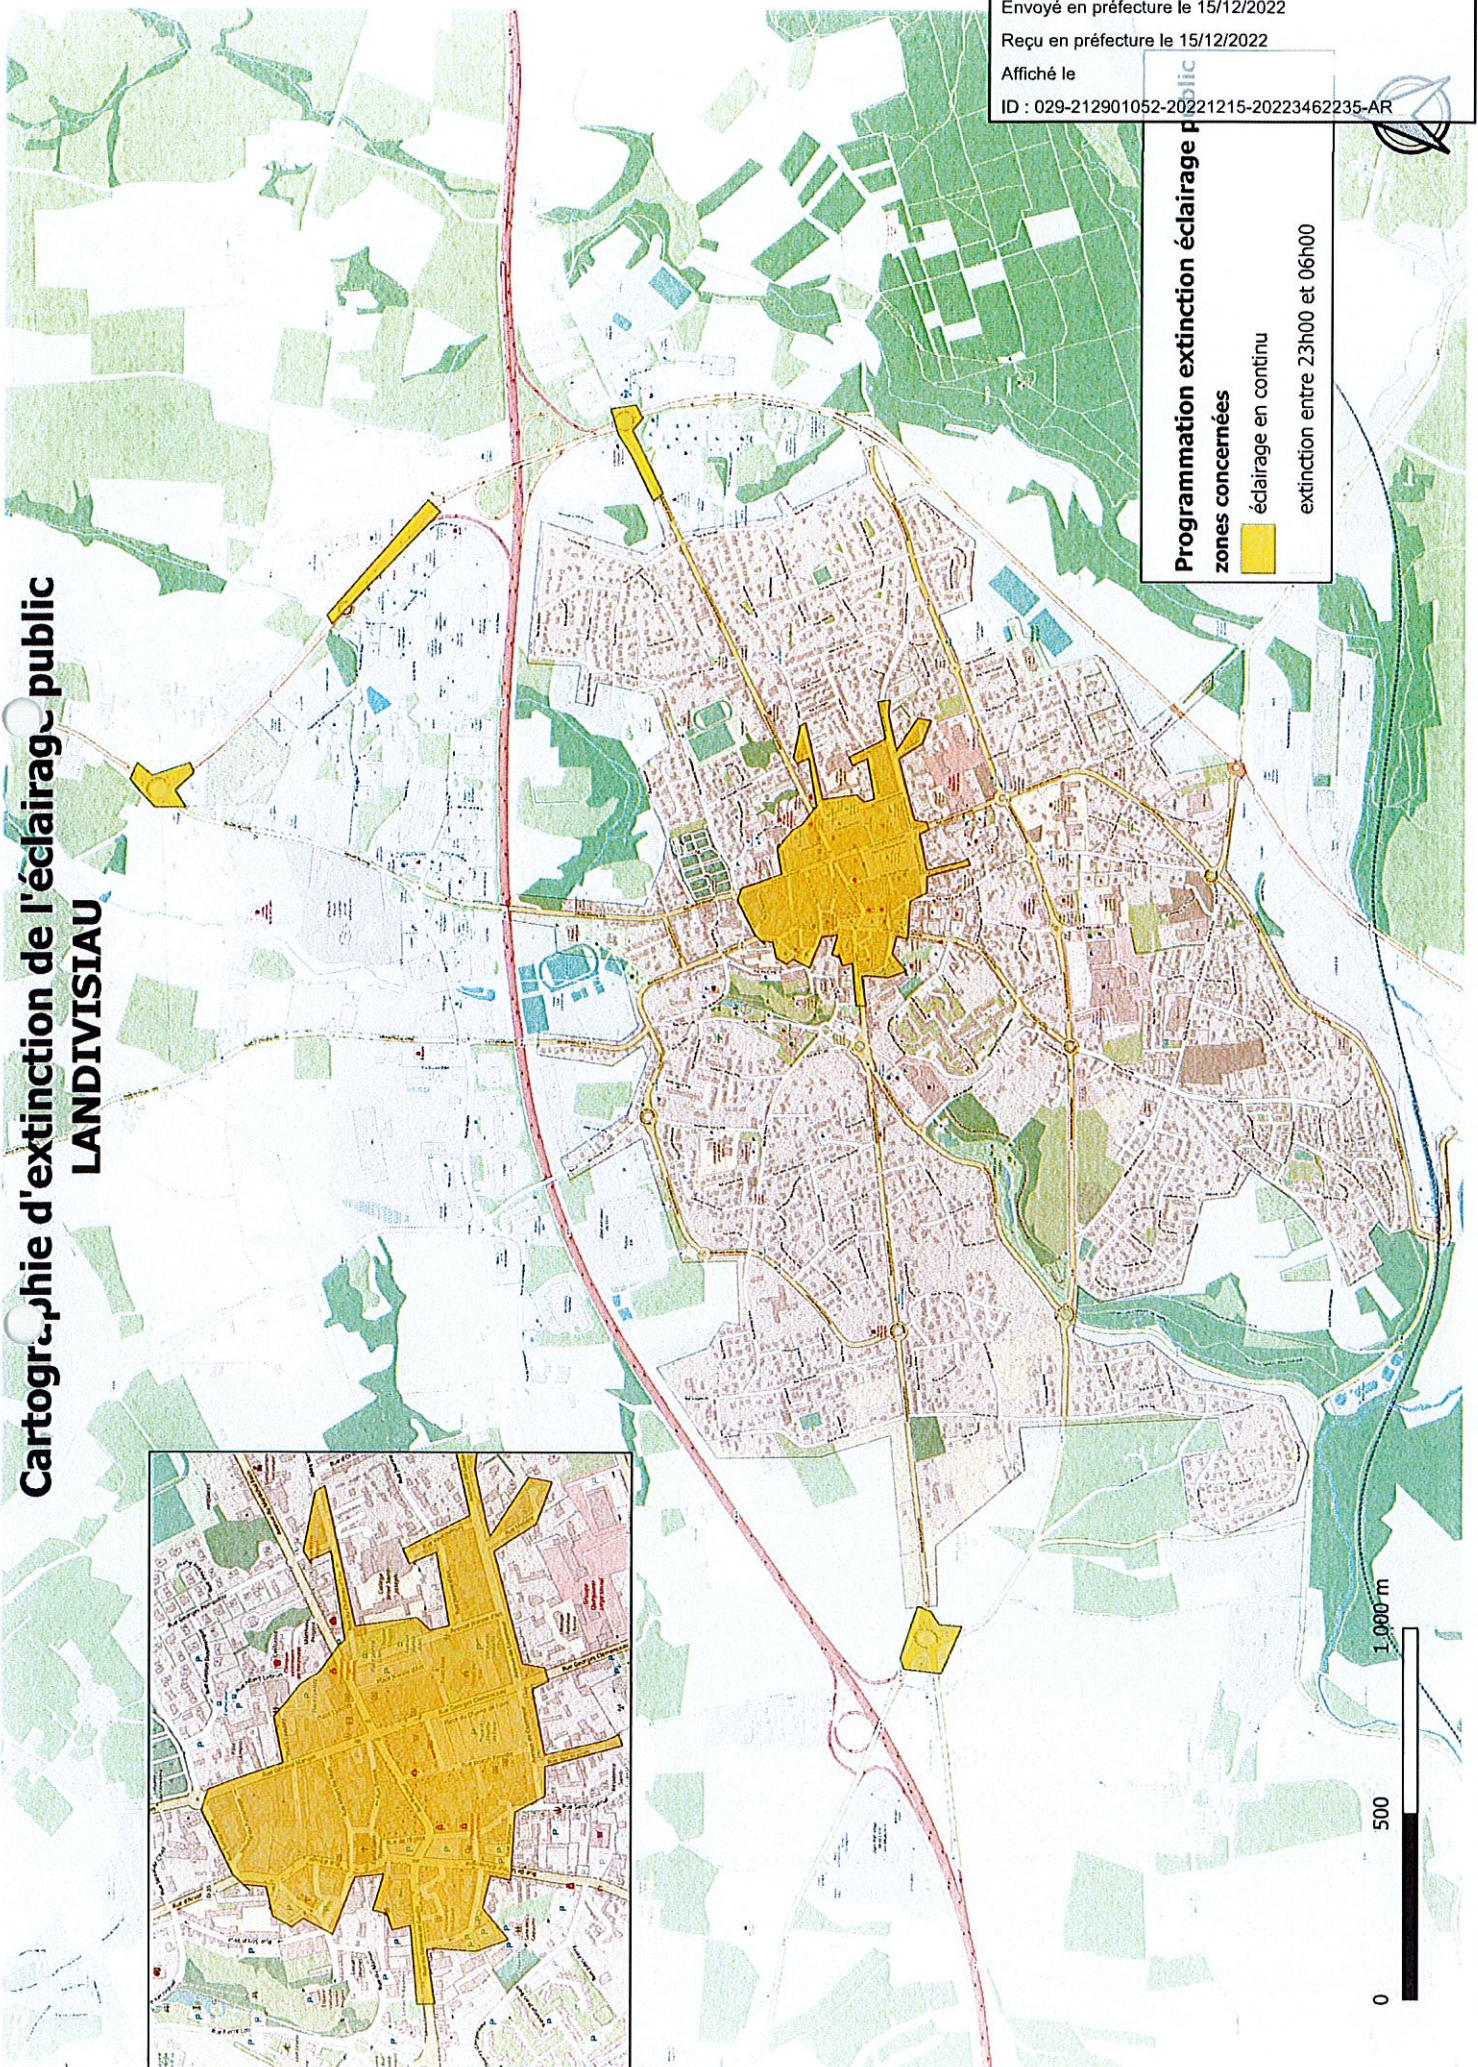

Cartographie d'extinction de l'éclairage public LANDIVISIAU

Envoyé en préfecture le 15/12/2022

Reçu en préfecture le 15/12/2022

Affiché le

ID : 029-212901052-20221215-20223462235-AR

Programmation extinction éclairage public
zones concernées

éclairage en continu

extinction entre 23h00 et 06h00

1,000 m

500

0