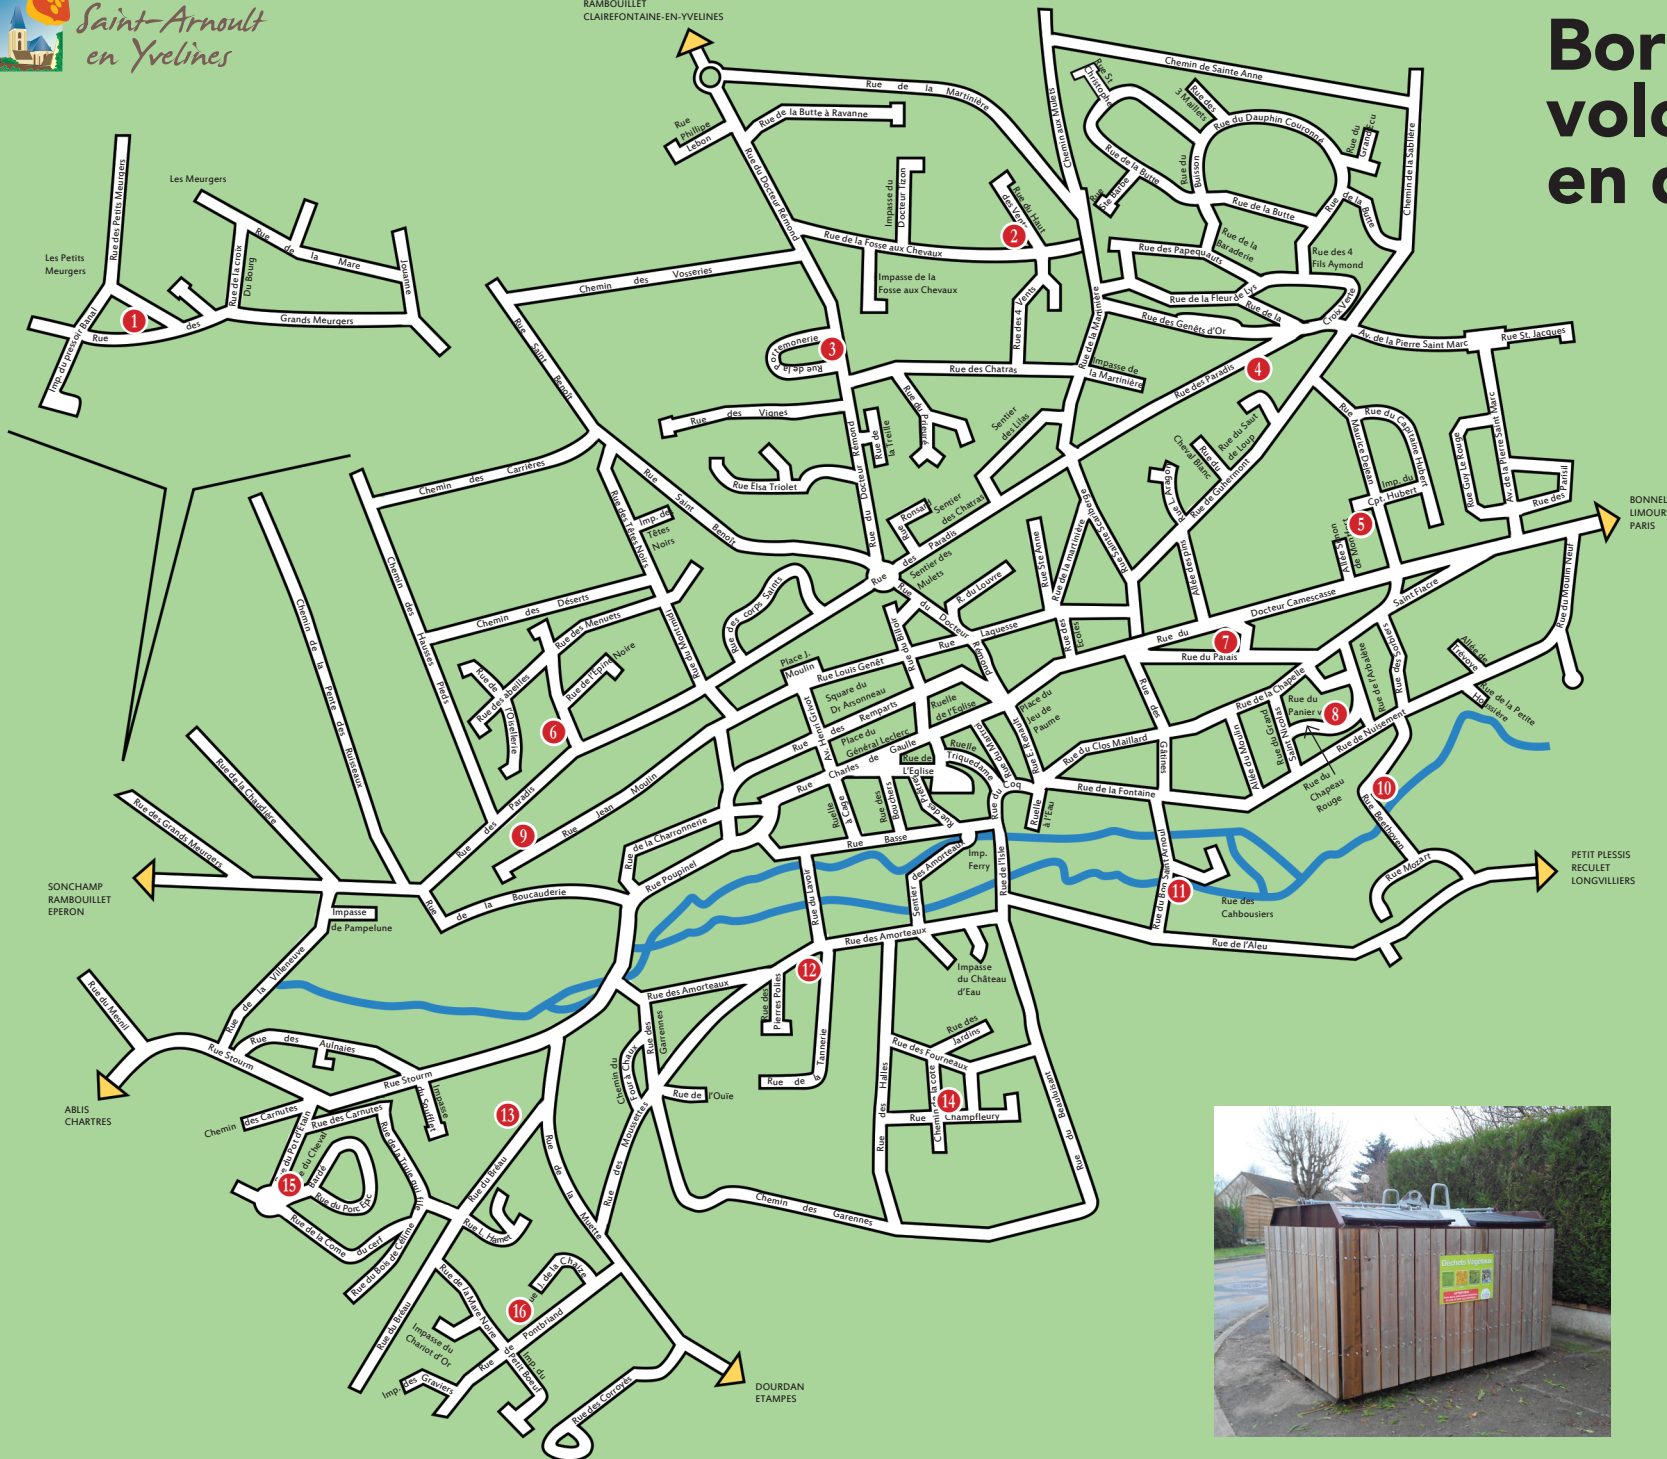

Bornes d'apport volontaire en déchets verts

Liste des containers installés :

- 1 Rue des Grands Meurgers
- 2 Rue de la Fosse aux Chevaux
- 3 Rue de la Portemonerie
- 4 Rue des Paradis
- 5 Rue Maurice Dejean
- 6 Rue des Menuets
- 7 Rue du Palais
- 8 Angle rues de l'Arbalette et Chapeau Rouge
- 9 Rue Jean Moulin
- 10 Rue Beethoven
- 11 Rue du Bon Saint-Arnoult
- 12 Rue de la Tannerie
- 13 Rue du Bréau
- 14 Rue Champfleury
- 15 Rue du Cheval Bardé
- 16 Rue de Pontbriand