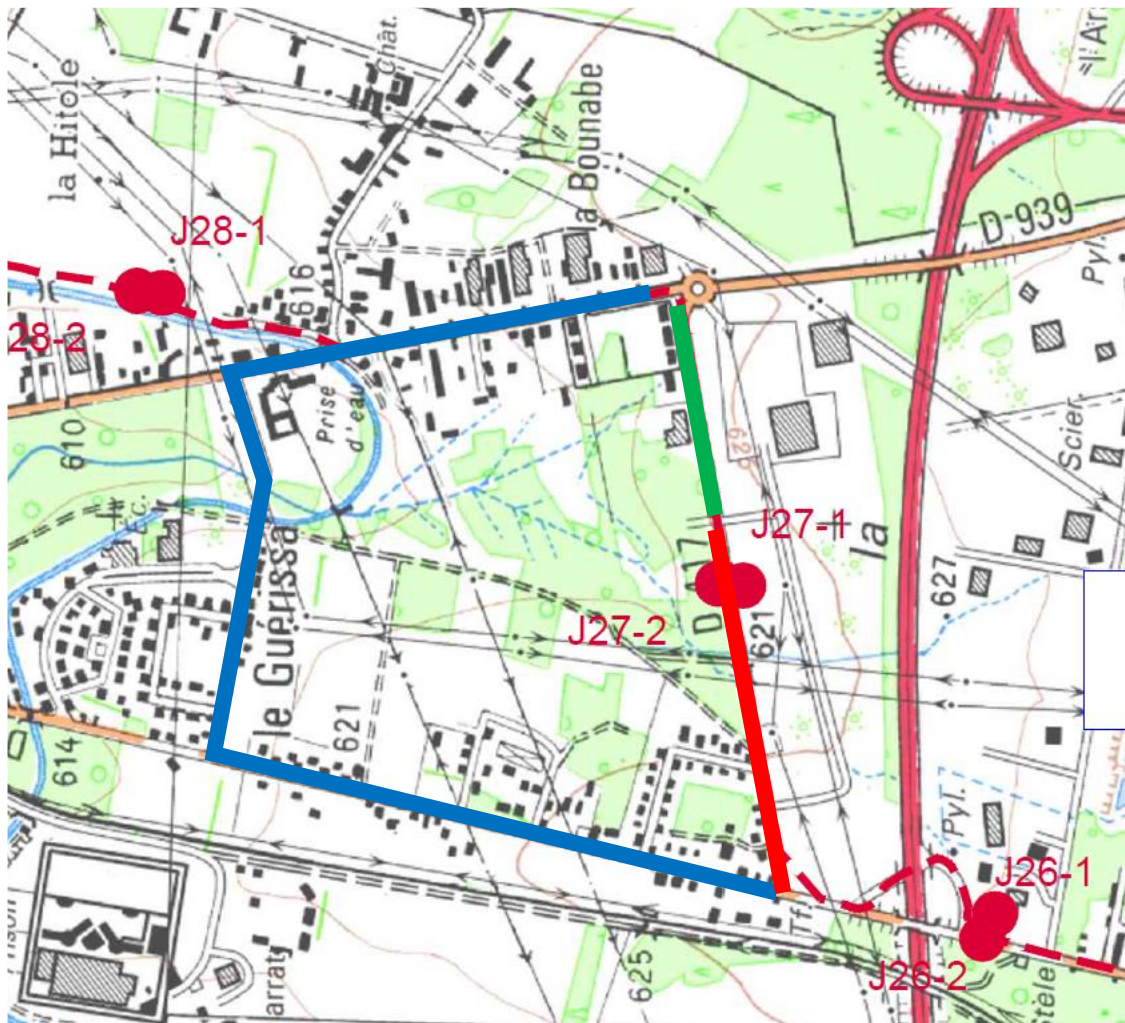

PLAN DE DEVIATION RD417

Phase 2 : du 19/05 au 16/06

LS 225kV AURE LANNEMEZAN

LEGENDE :

Route fermée

Maintien accès zone industrielle

Itinéraire de déviation