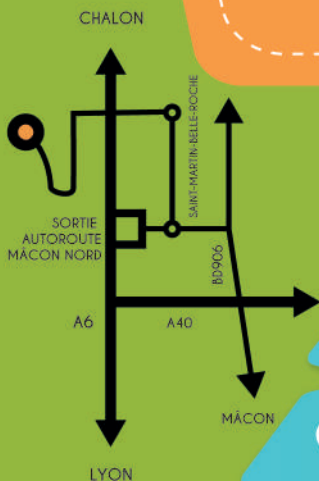

EN EXCLUSIVITÉ CETTE ANNÉE
RANDONNÉE NOCTURNE

RANDONNÉES SUR MESURE
NOUS CONSULTER.

RANDO APÉRO

PARCOURS GUIDÉS
TOUS NIVEAUX

DE 1H À LA DEMI-JOURNÉE
À PARTIR DE

26 €

OUVERT TOUTE L'ANNÉE

06 59 69 16 62

LES-CHEVRIERES.COM

1300 ROUTE DES CHEVRIÈRES
71118 SAINT-MARTIN-BELLE-ROCHE

LA CAMPAGNE À 3 MIN DE LA SORTIE D'AUTOROUTE