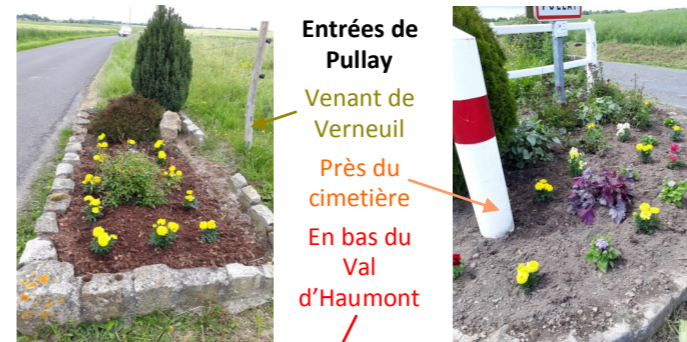

Ce fleurissement est parfois dégradé par des indéclicats qui n'hésitent pas à voler les plants.