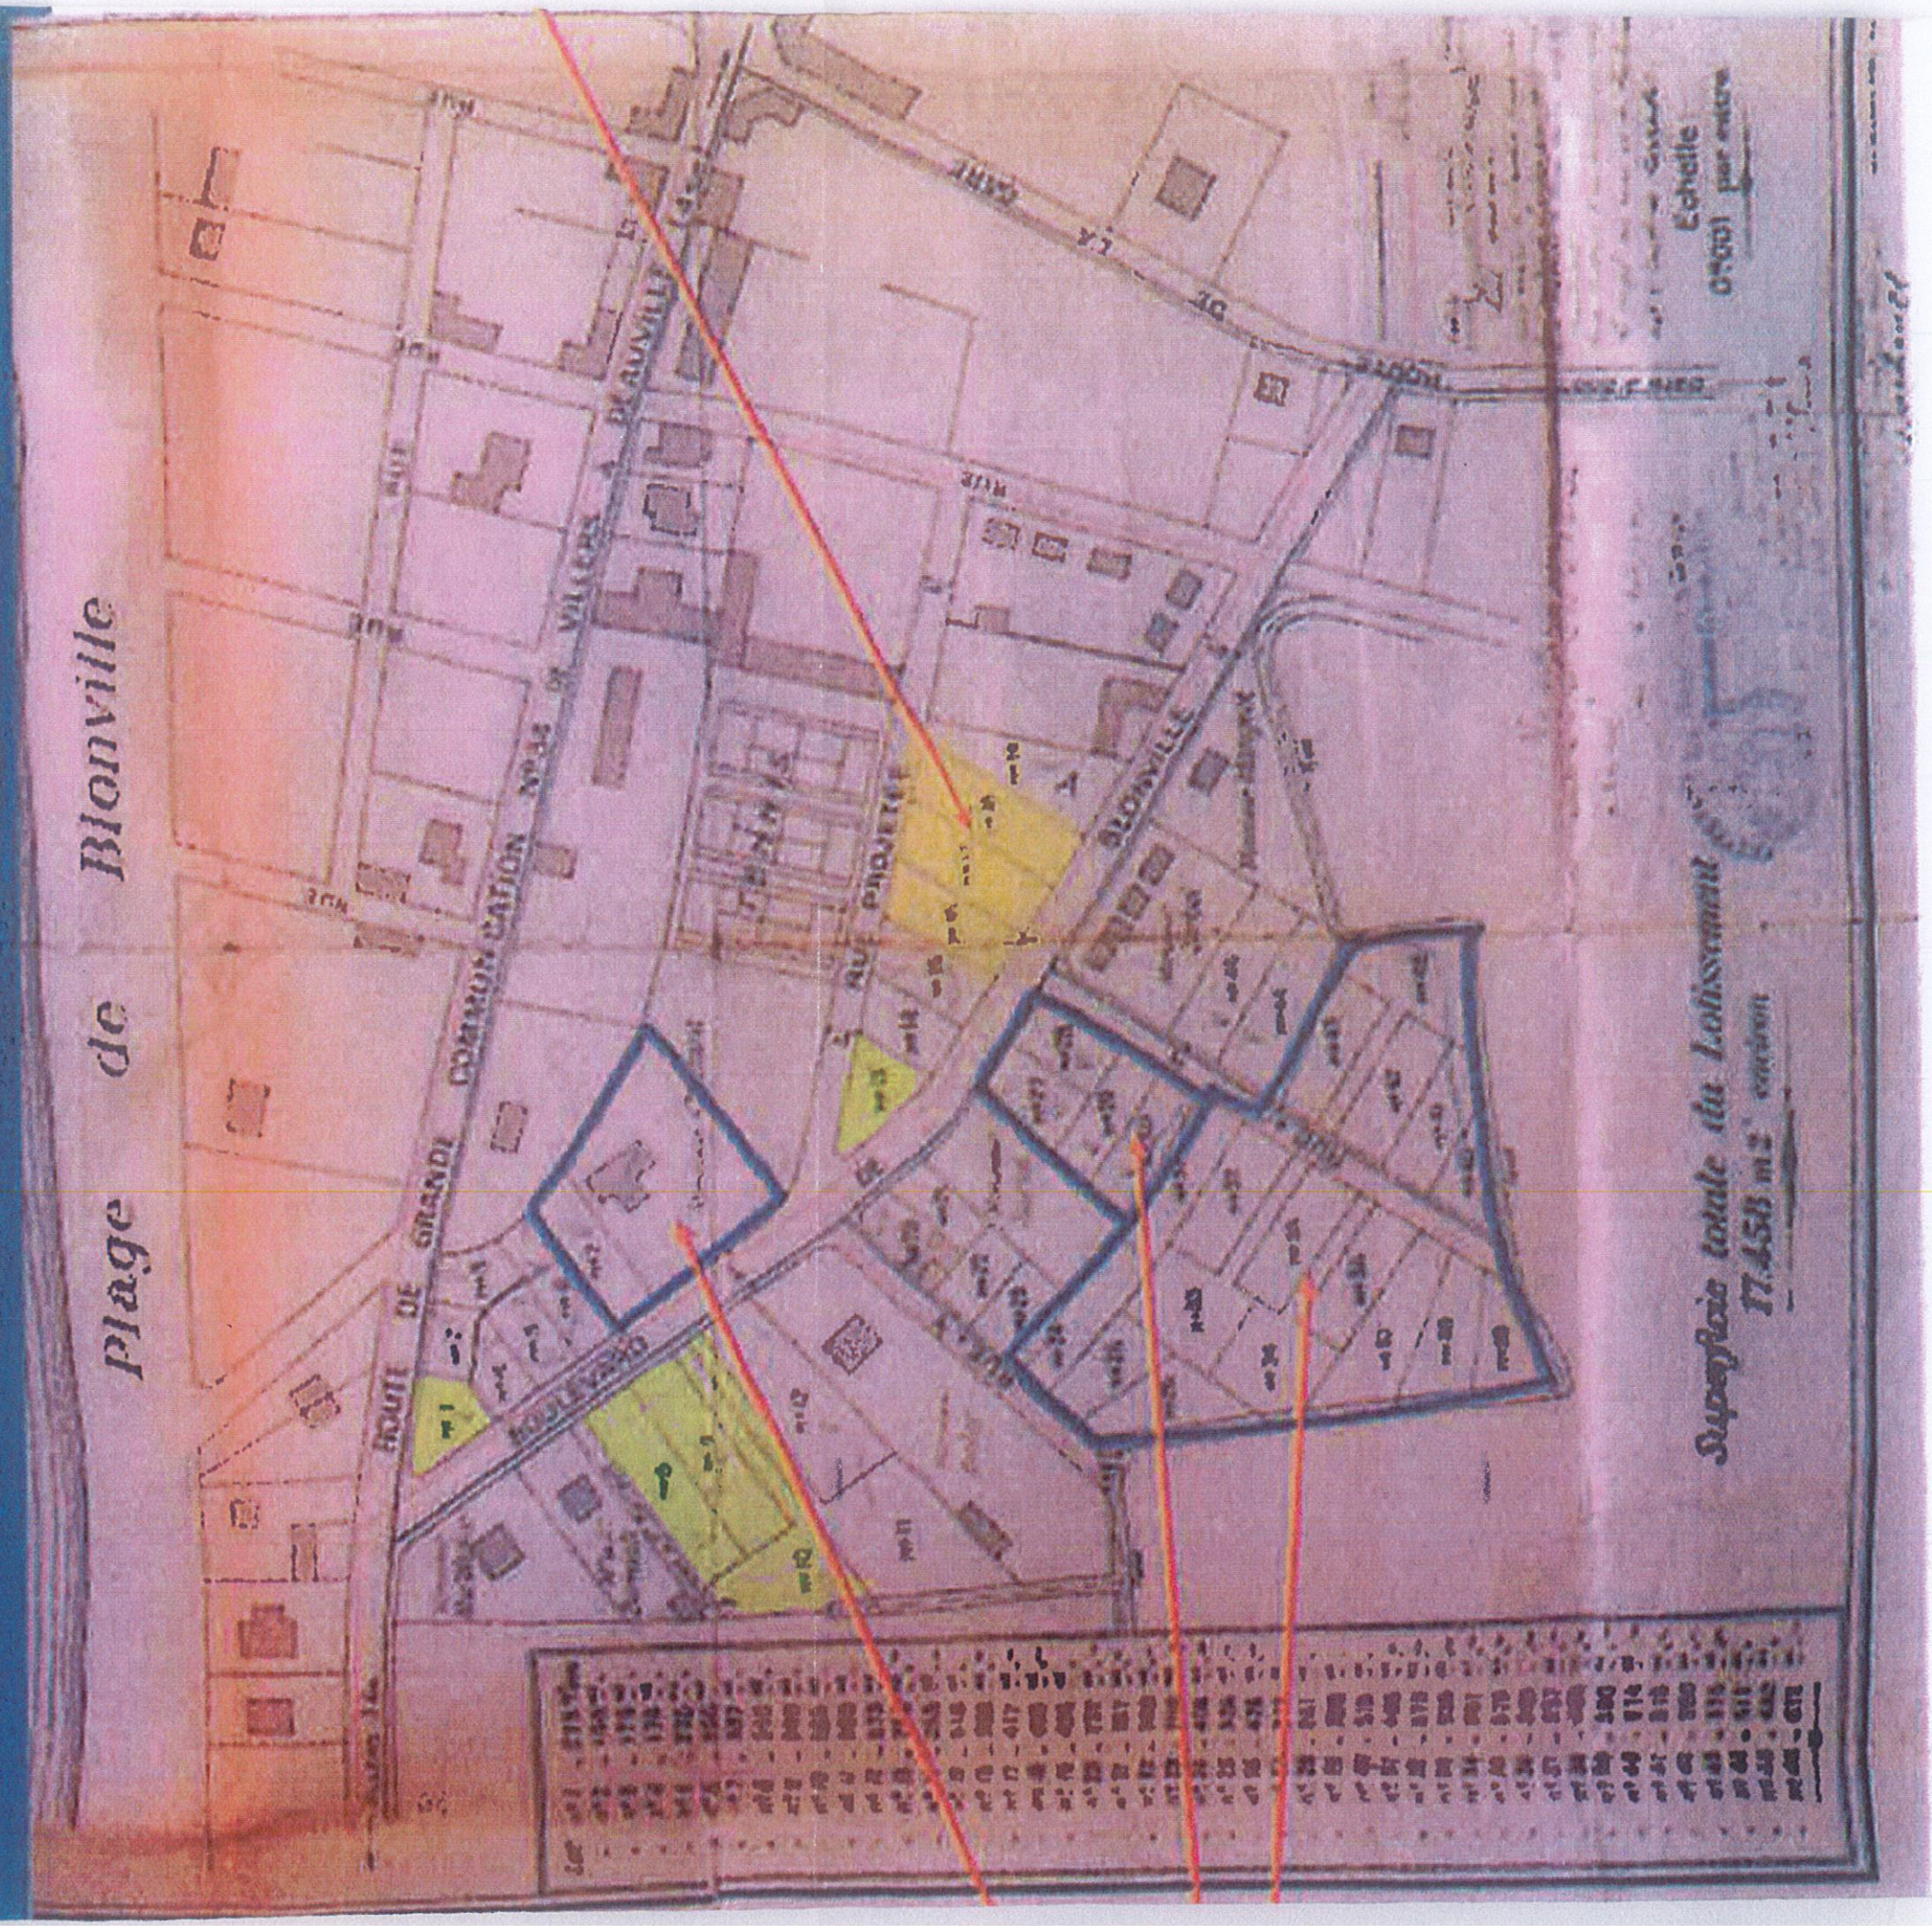

ER- Rue Pasteur - R2 2022

Service de la Documentation Nationale du Cadastre
82, rue du Maréchal Lyautey - 78103 Saint-Germain-en-Laye Cedex
SIRET 16000001400011