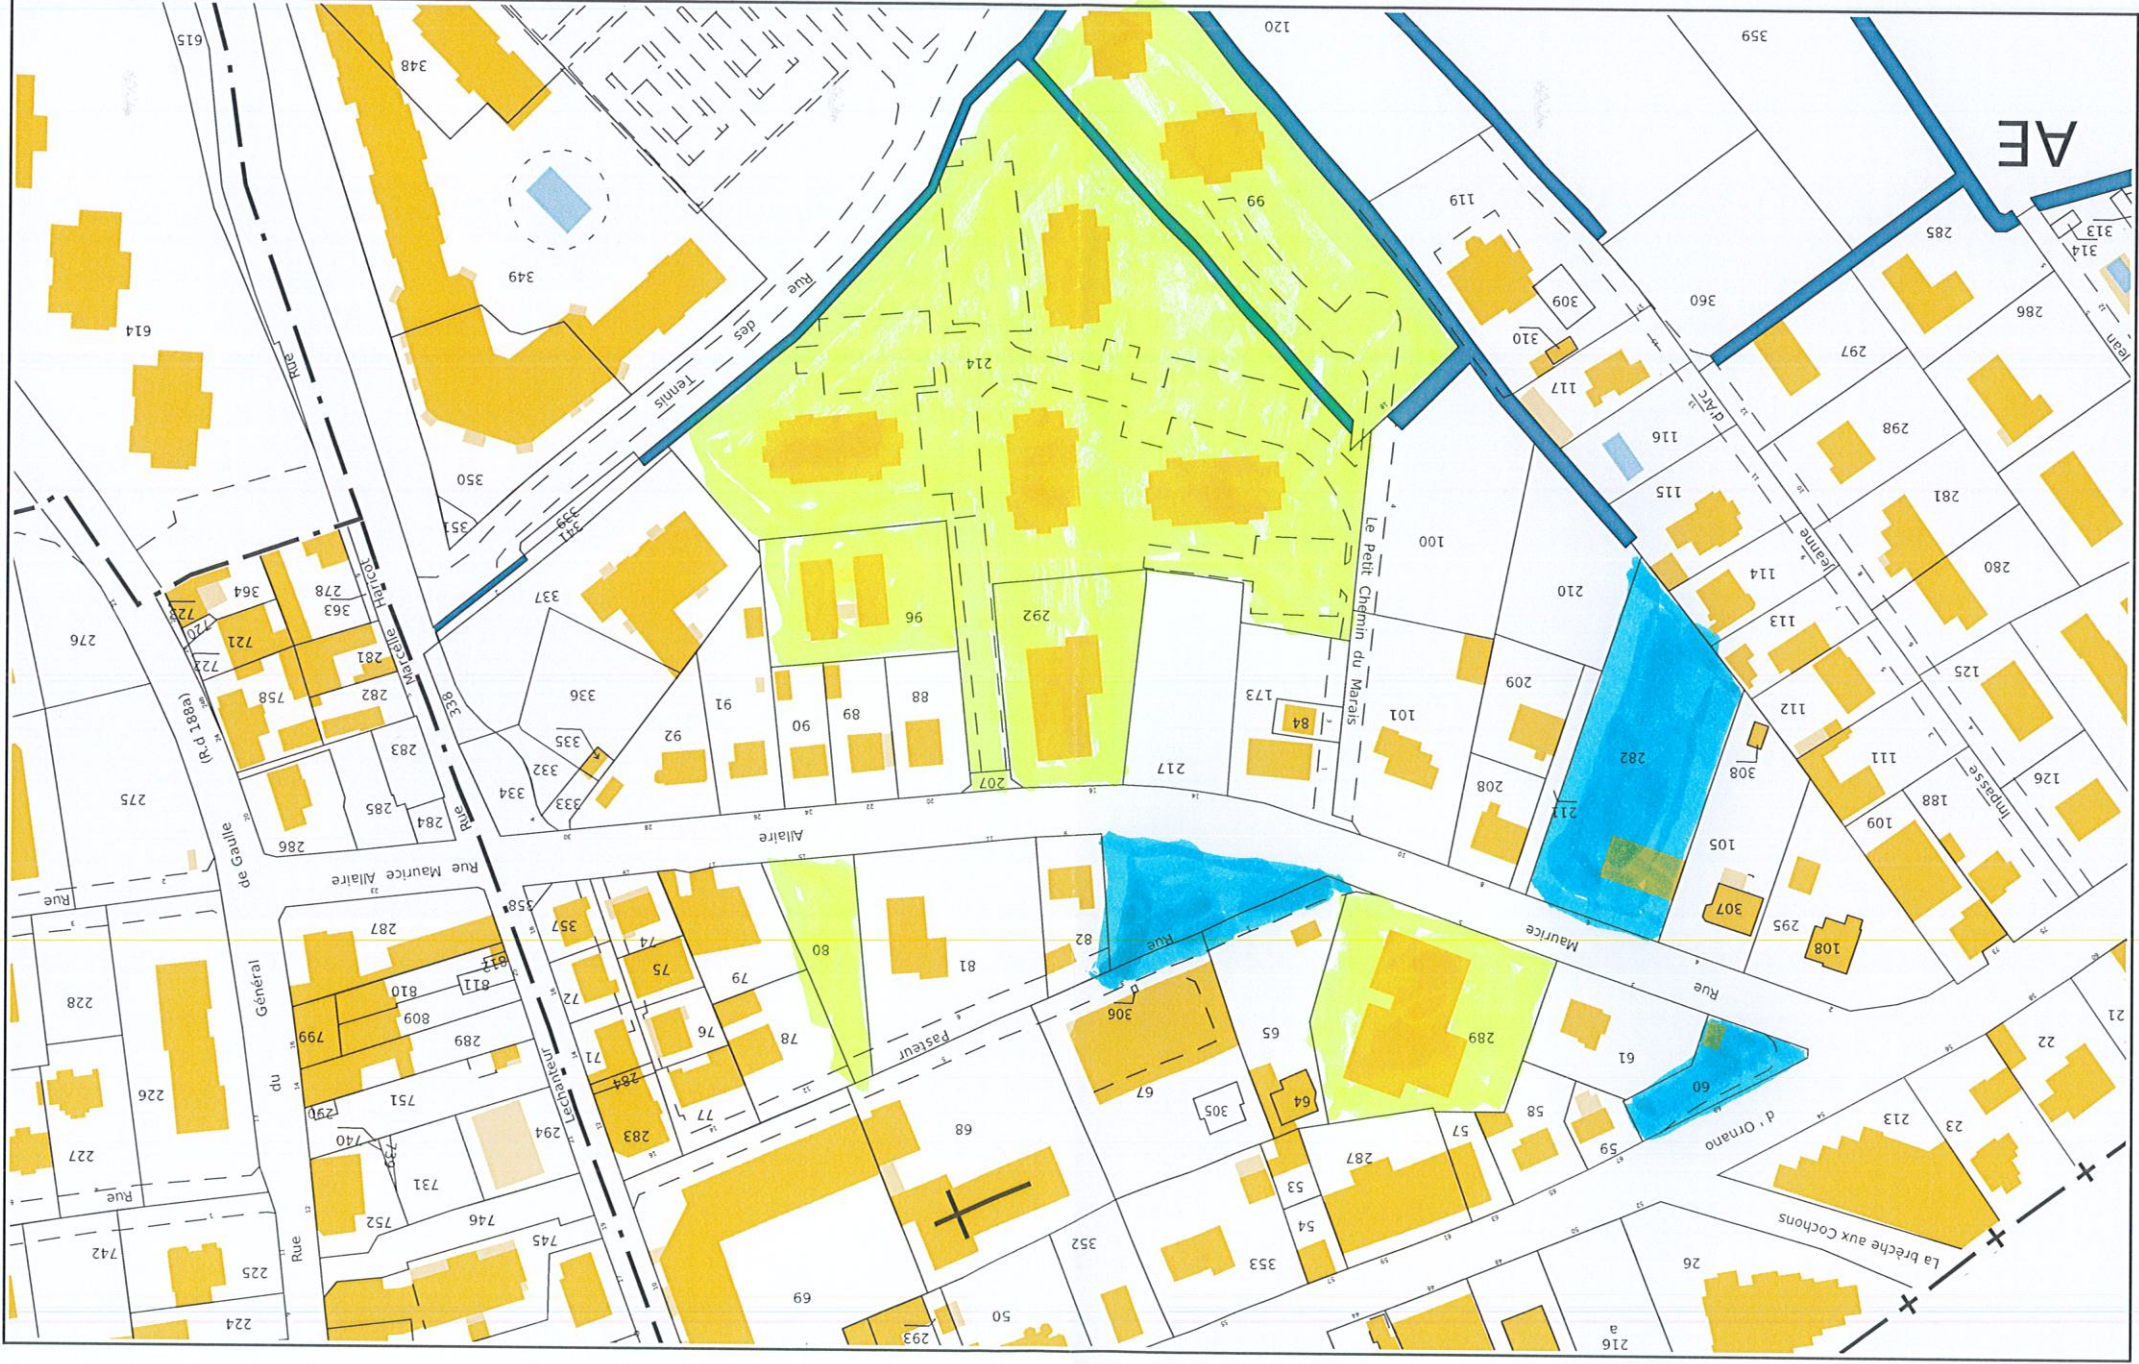

ER- Rue Pasteur - R2 2022

Service de la Documentation Nationale du Cadastre
82, rue du Maréchal Lyautey - 78103 Saint-Germain-en-Laye Cedex
SIRET 16000001400011