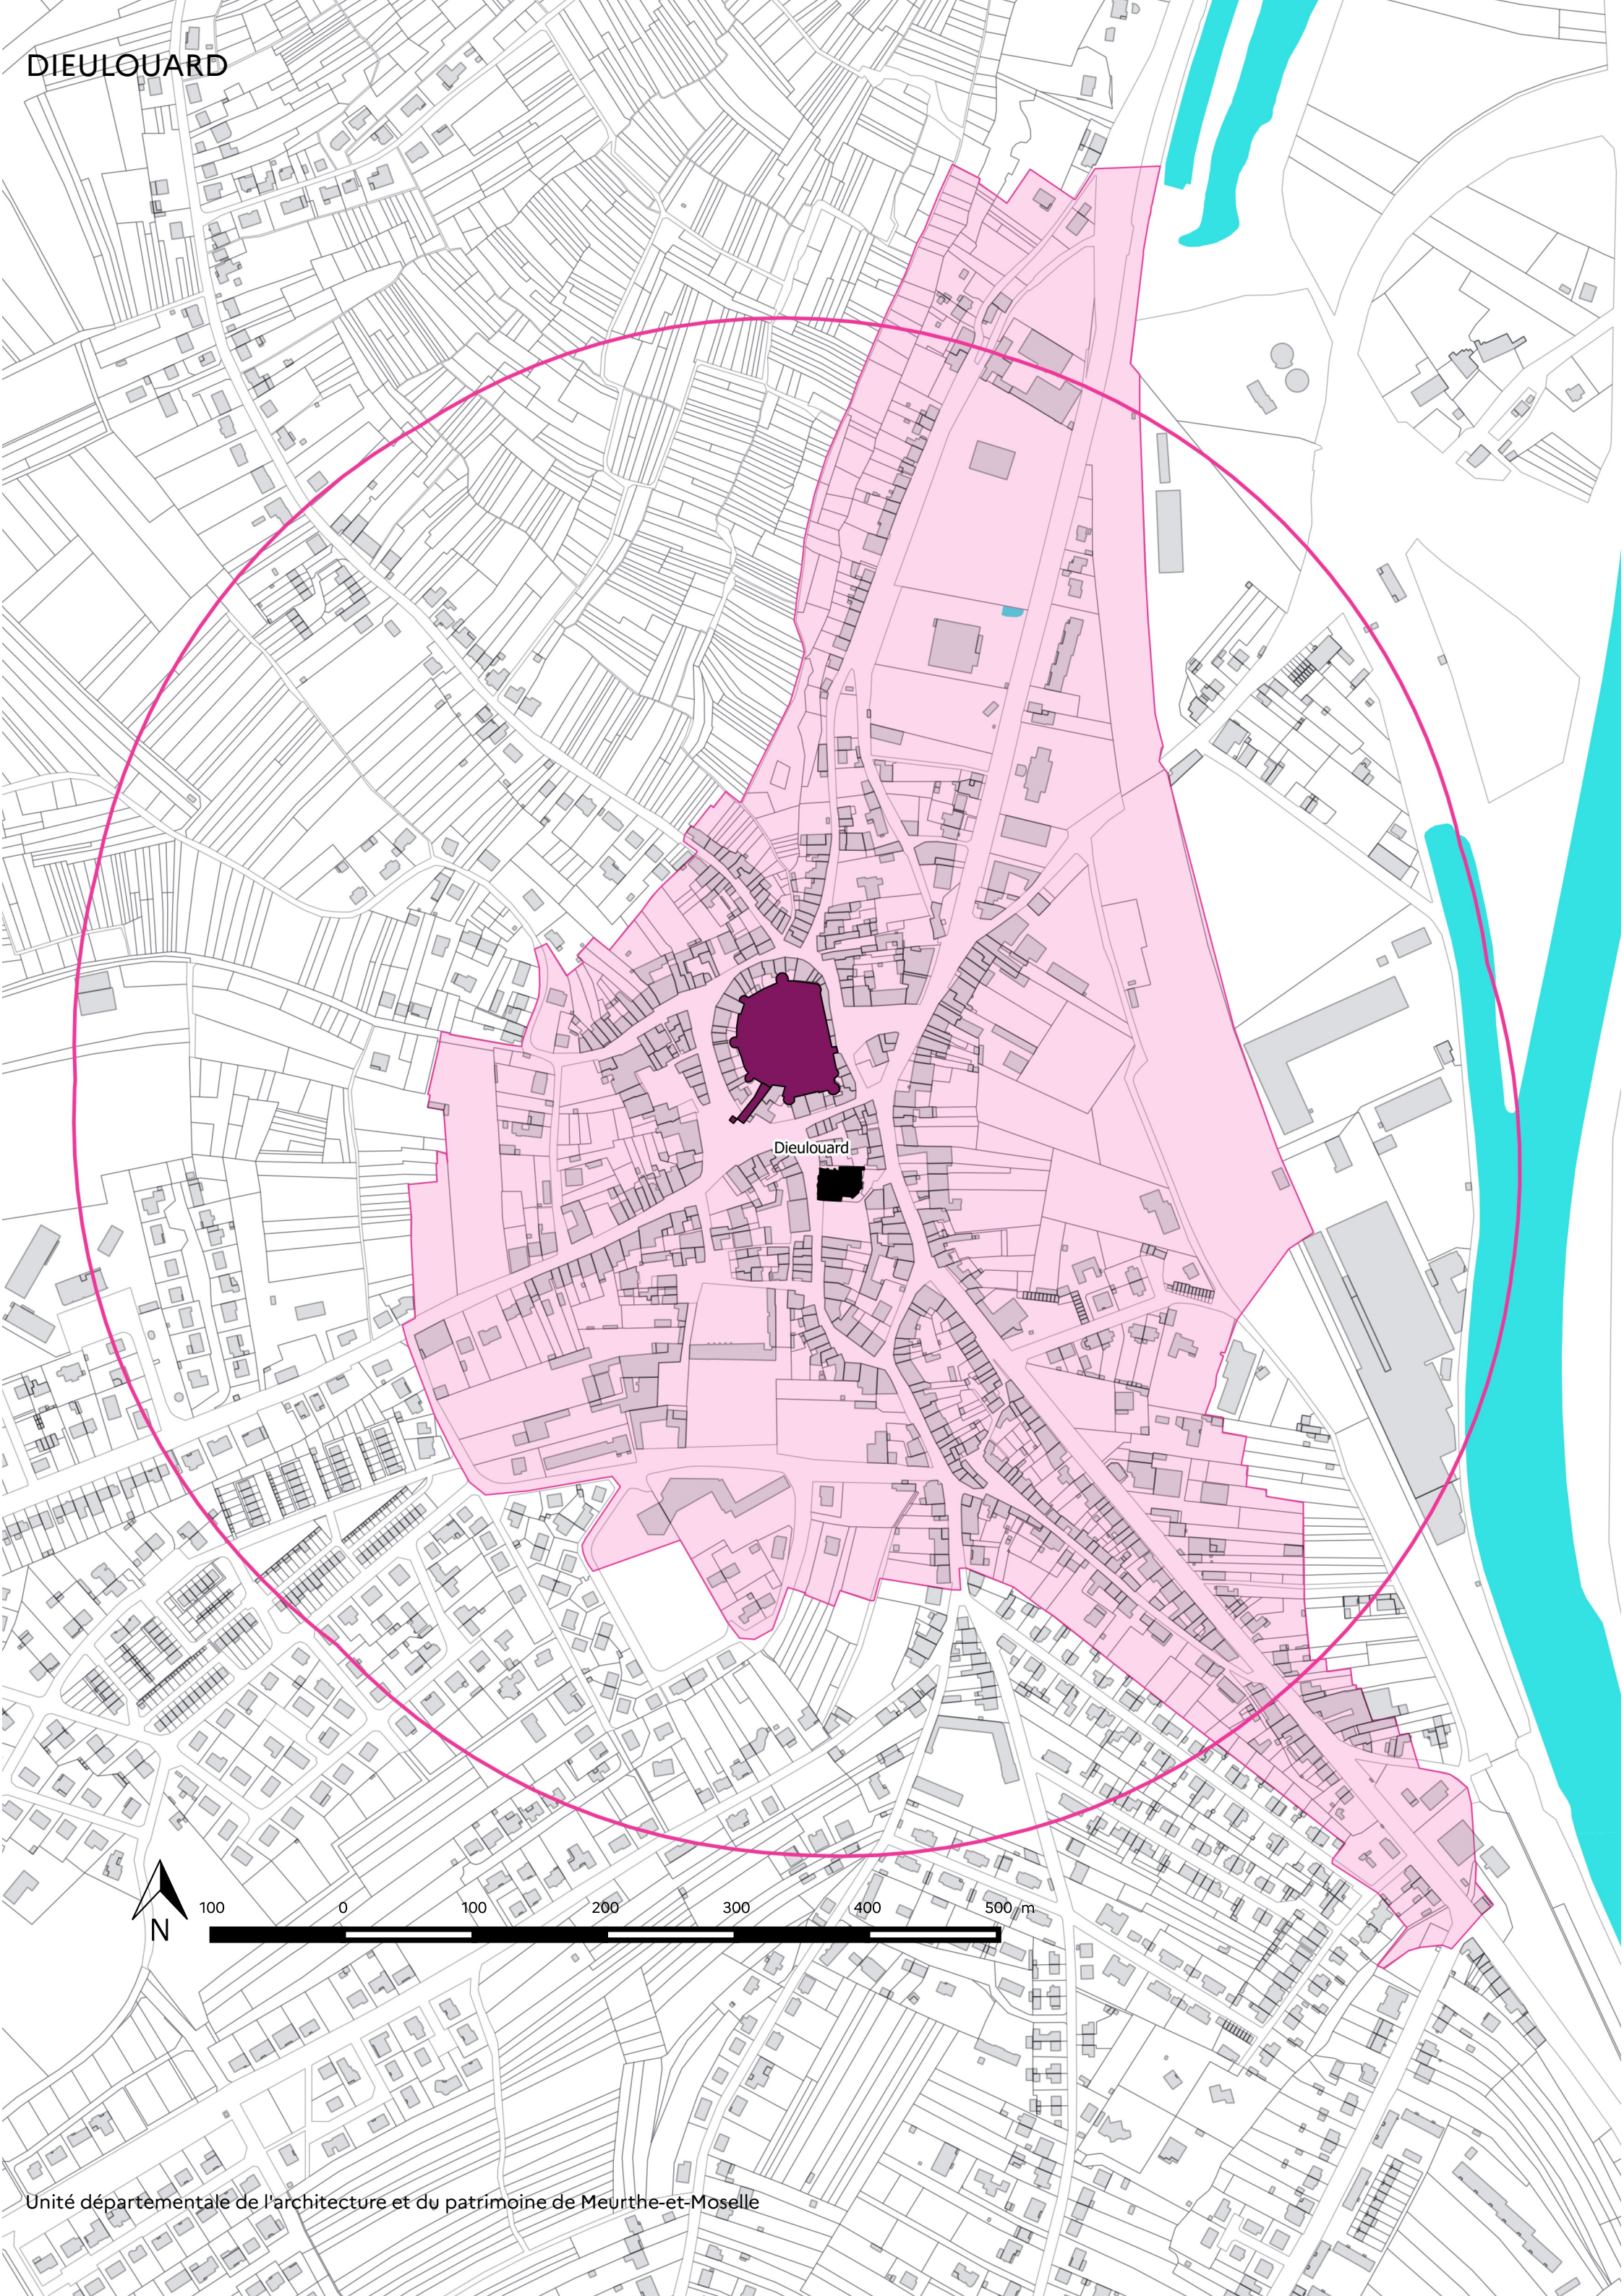

DIEULOUARD

Dieulouard

Légende

 Projet de périmètre délimité des abords (48 hectares)

 Périmètre de protection de 500 mètres (102 hectares)

Monuments historiques :

 Eglise Saint-Sébastien

 Restes du château