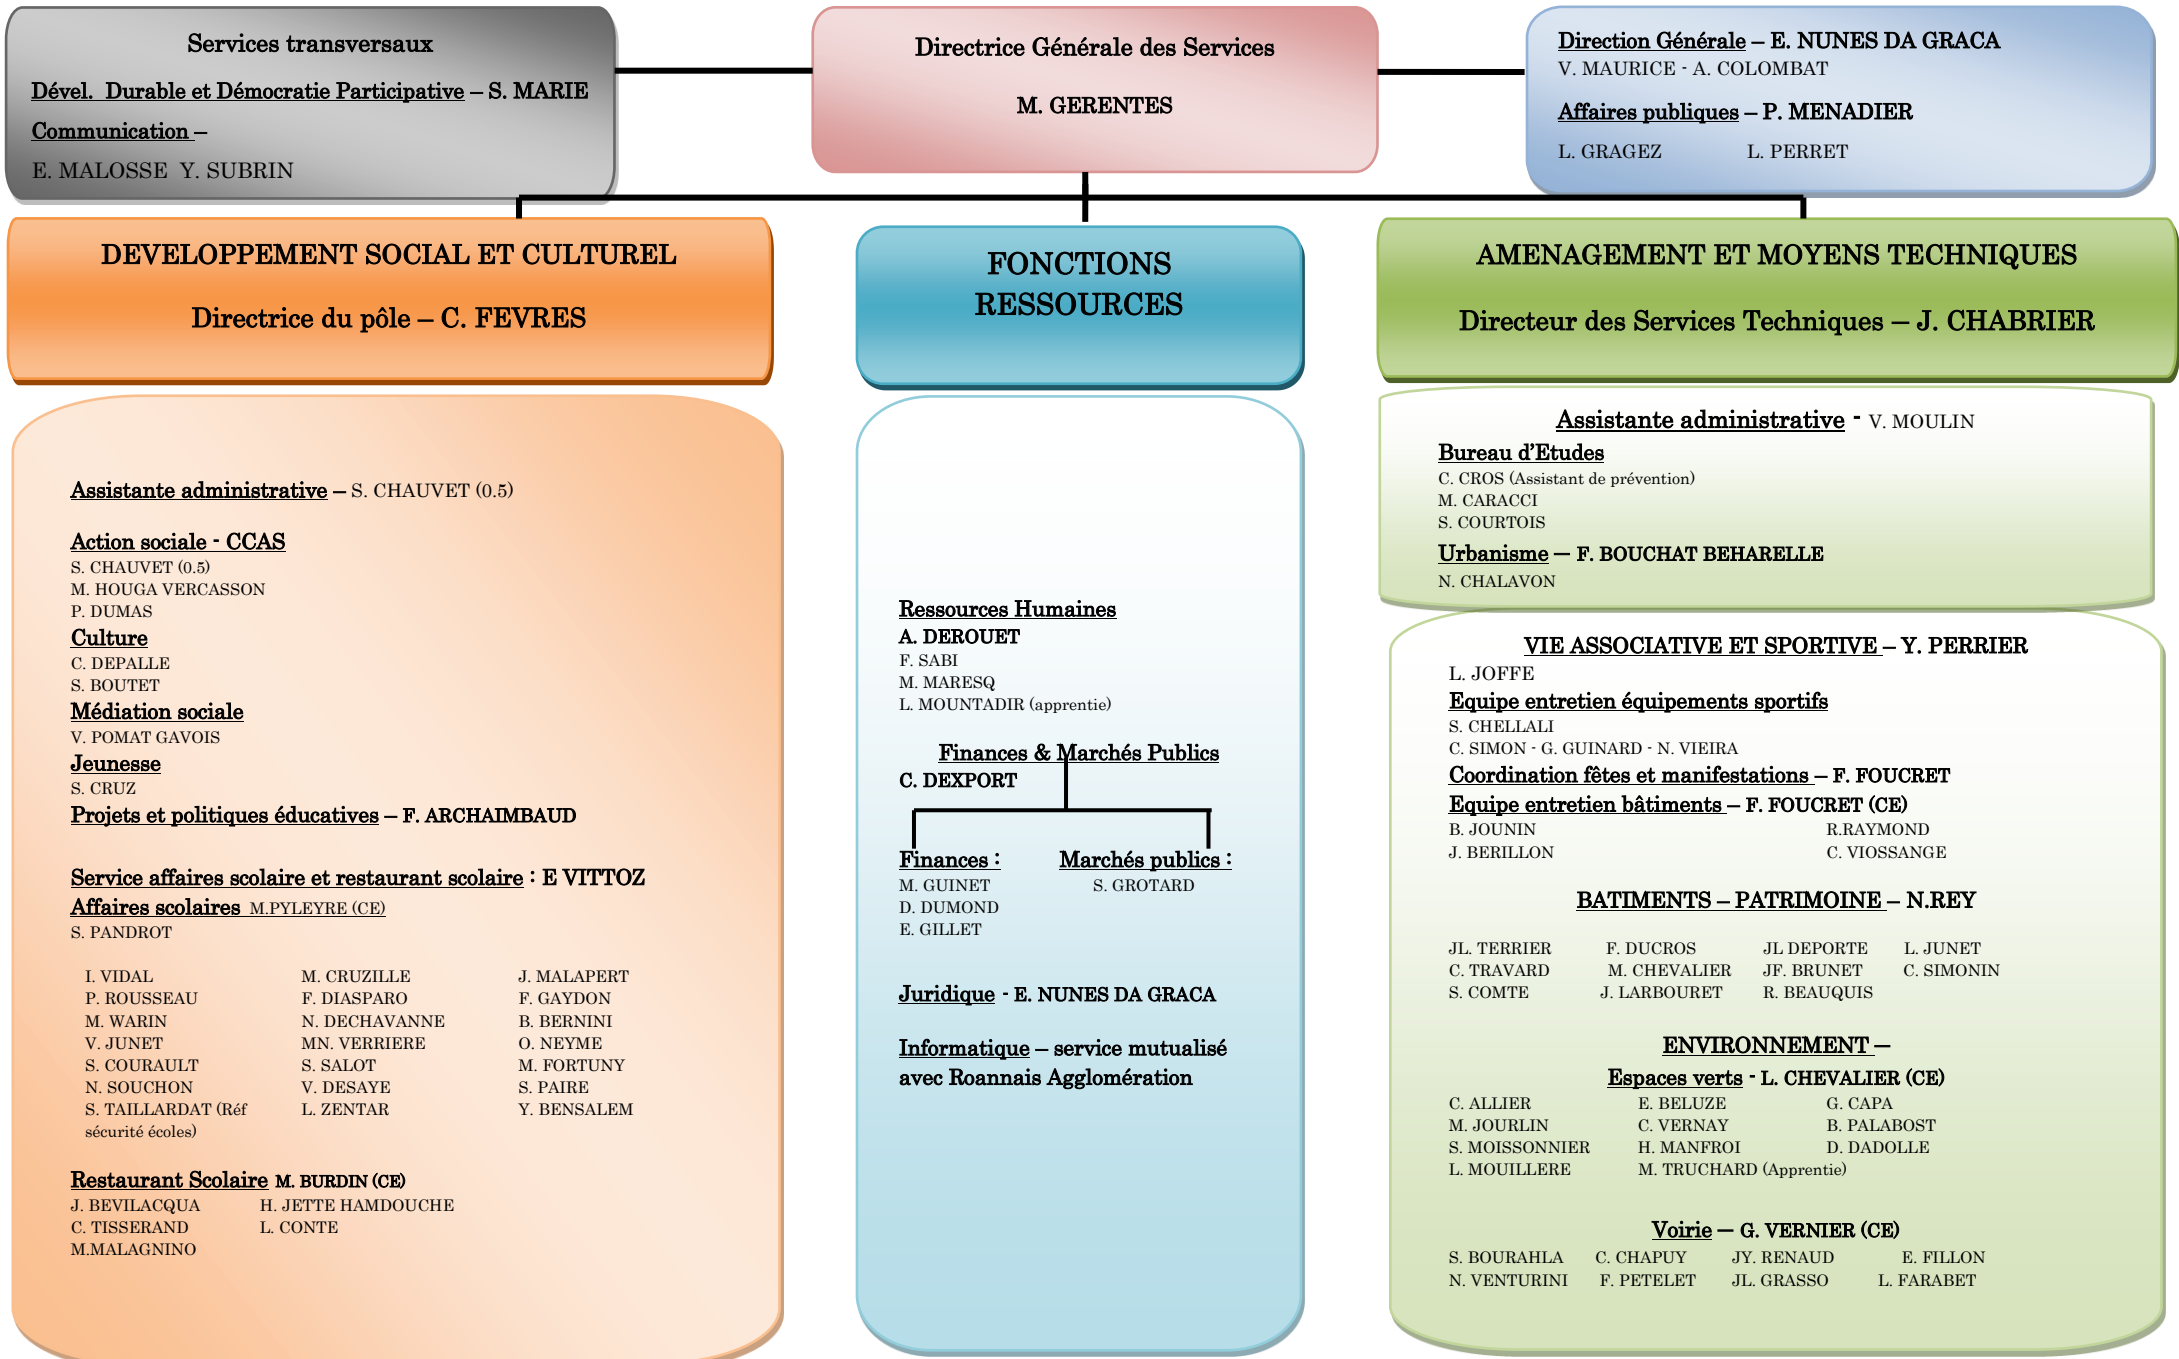

ORGANIGRAMME DES SERVICES DE LA MAIRIE DE MABLY

Légende : CE= Chef d'équipe

En italique = agents remplaçants