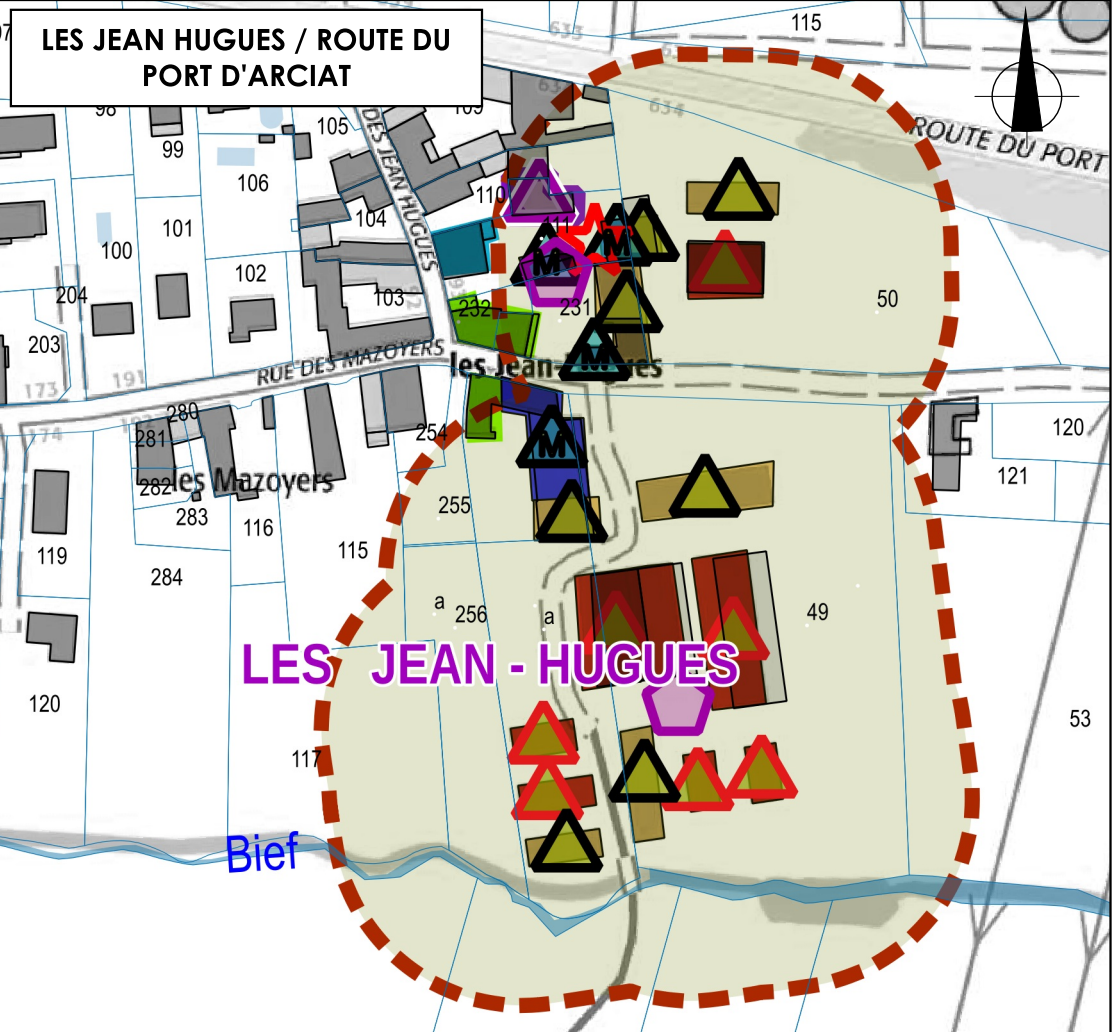

18  
**LES PERELLES**

**LES GRANDES TERRES**

**THOIRIAT - CHEMIN DES BRUYERES**

**Légende**

**Batiments agricoles**

-  SM - Stockage matériel
-  P - Projet de construction
-  SE - Siège d'exploitation

**tab\_bati**

-  Cuvage
-  Habitation
-  Habitation de l'exploitant
-  Stockage materiel

Commune de Crêches-sur-Saône  
Carte de localisation des bâtiments agricoles et  
périmètres de réciprocité (Etat 2022)

**Légende**  
**Batiments agricoles**

- S - Serres
- SE - Siège d'exploitation

**tab\_bati**

- Habitation
- Serres

**Légende**

**Batiments agricoles**

- BE - Bâtiment d'élevage
- CV - Cuvage
- SF - Stockage fourrage
- SM - Stockage matériel
- P - Projet de construction

- SE - Siège d'exploitation
- Périmètres de réciprocité agricole

**tab\_bati**

- Batiments d'élevage
- Cuvage
- Habitation
- Habitation de l'exploitant
- Stockage fourrages
- Stockage materiel

Commune de Crêches-sur-Saône  
Carte de localisation des bâtiments agricoles et  
périmètres de réciprocity (Etat 2022)