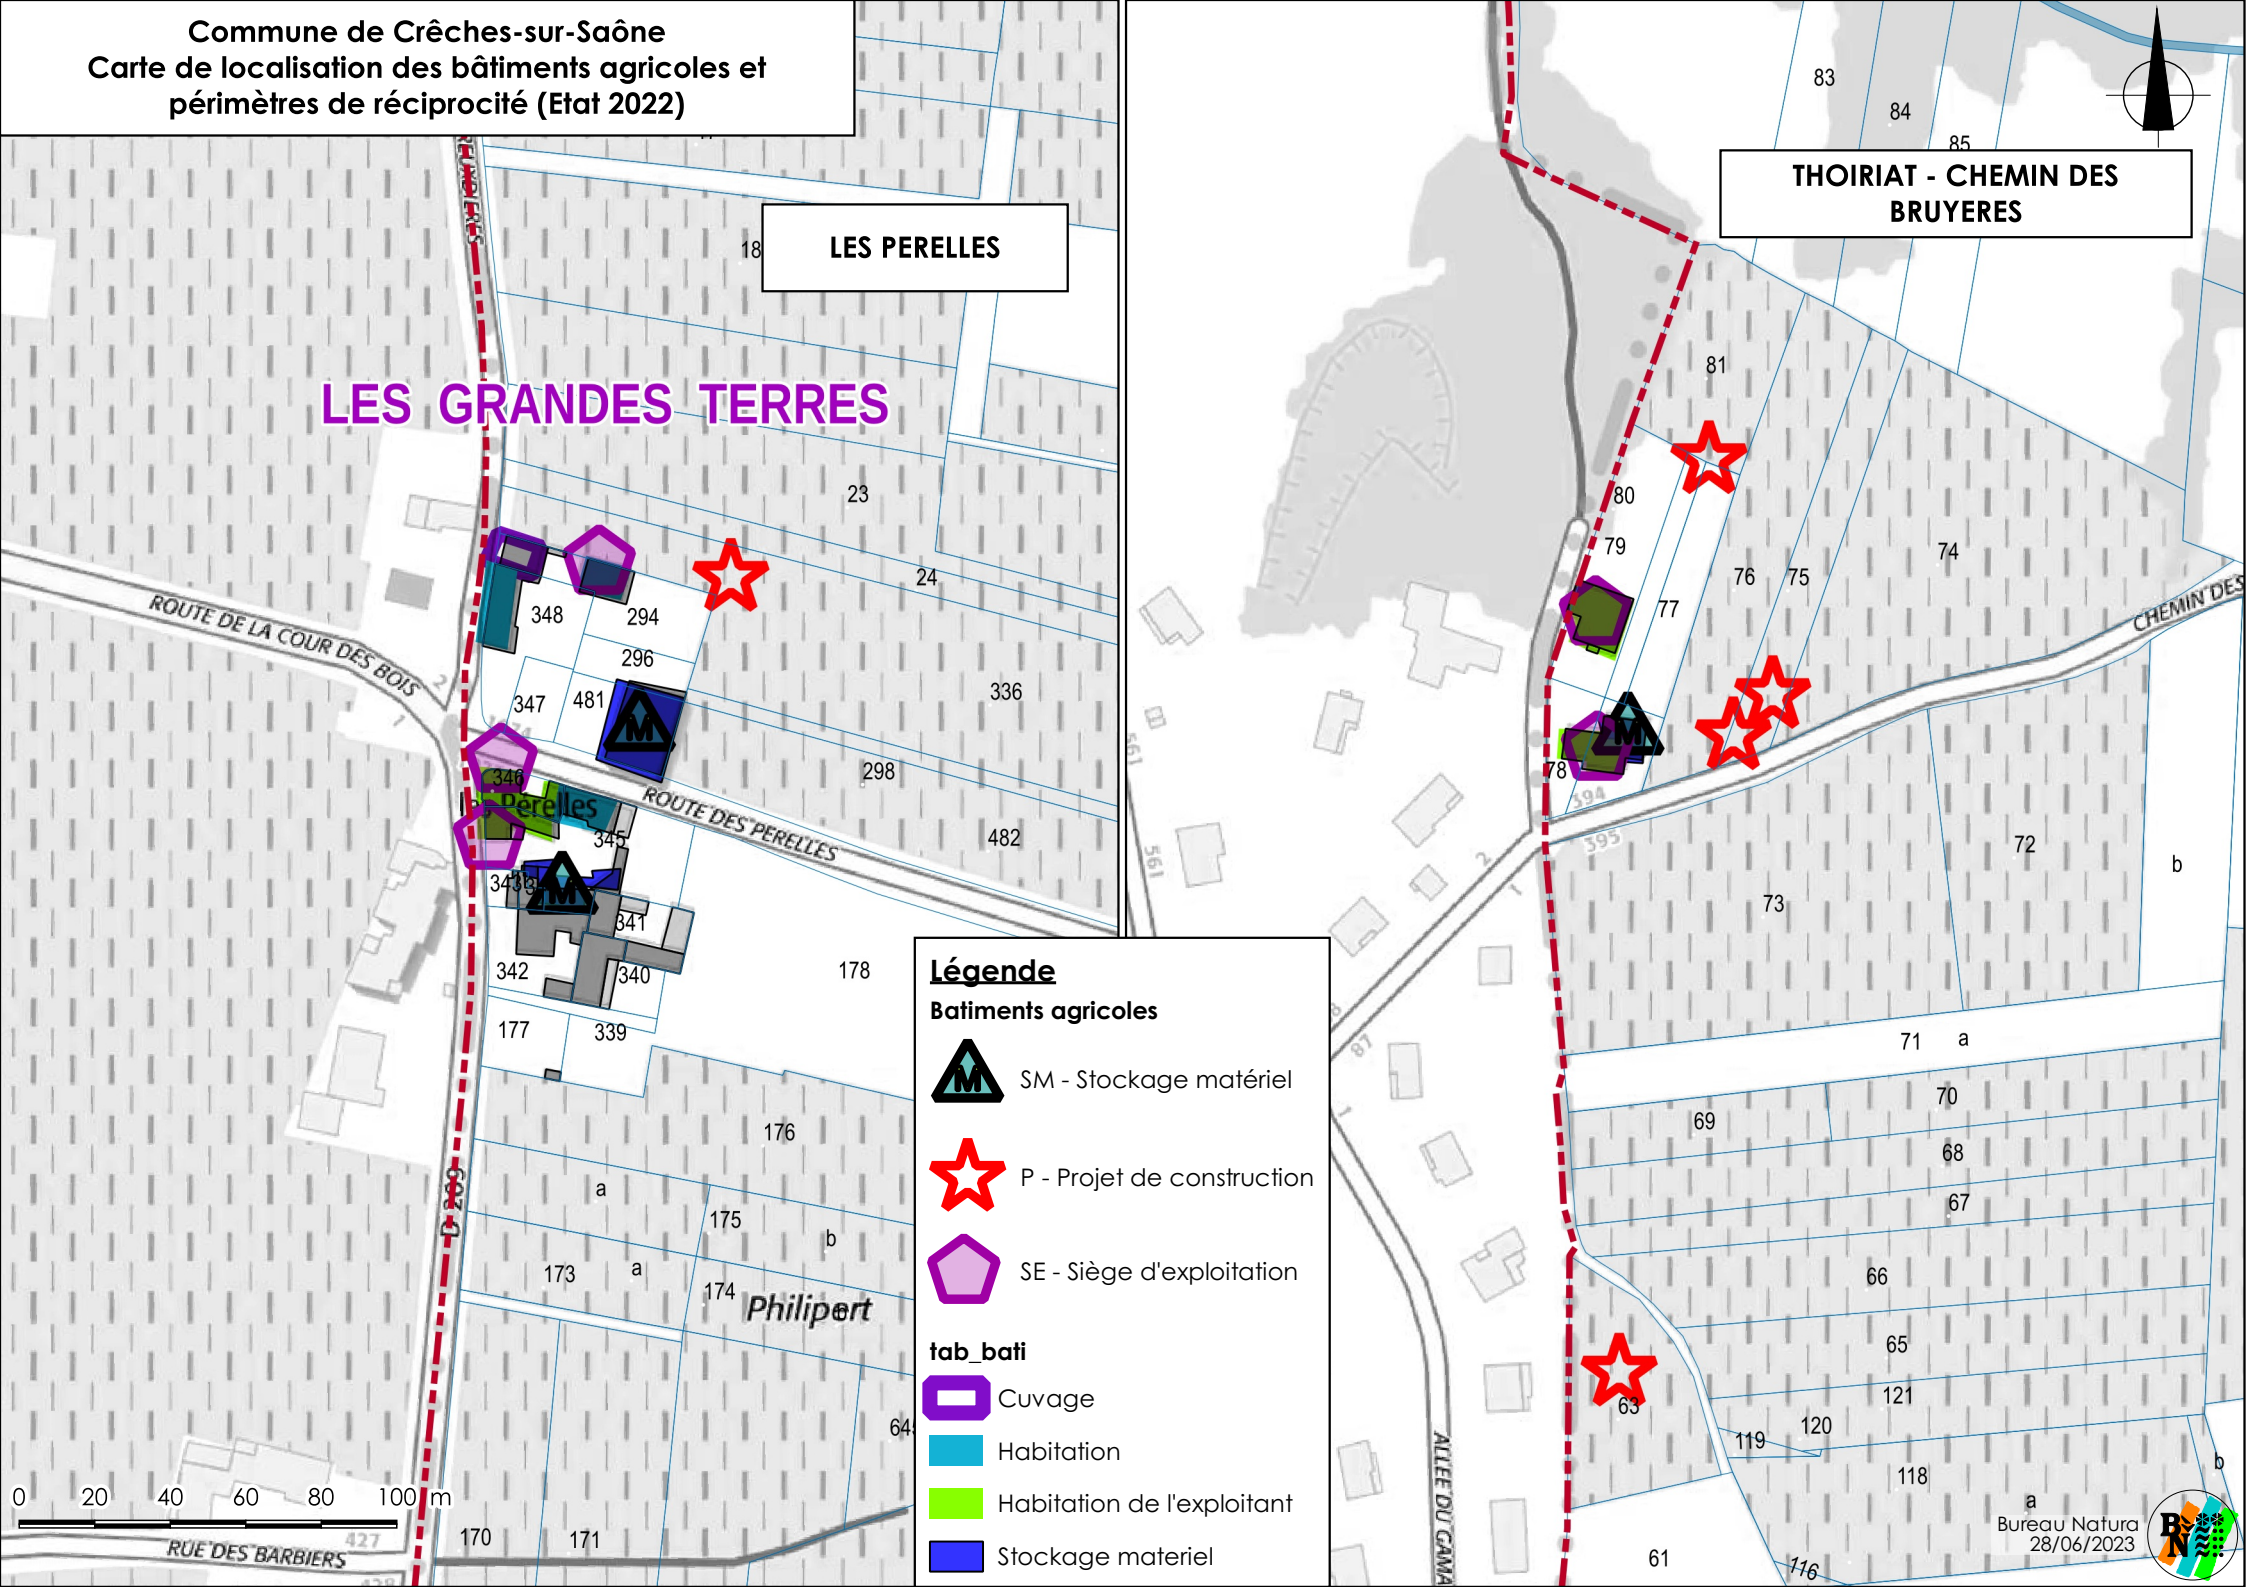

## 9. ANNEXE – LOCALISATION INDICATIVE DU BÂTI AGRICOLE

**Commune de Crêches-sur-Saône**  
**Carte de localisation des bâtiments agricoles et**  
**périmètres de réciprocité (Etat 2022)**

**Légende**

**Batiments agricoles**

- BE - Bâtiment d'élevage
- CV - Cuvage
- S - Serres
- SF - Stockage fourrage
- SM - Stockage matériel
- P - Projet de construction
- SE - Siège d'exploitation
- Périmètres de réciprocité agricole

18  
**LES PERELLES**

**LES GRANDES TERRES**

**THOIRIAT - CHEMIN DES BRUYERES**

**Légende**

**Batiments agricoles**

-  SM - Stockage matériel
-  P - Projet de construction
-  SE - Siège d'exploitation

**tab\_bati**