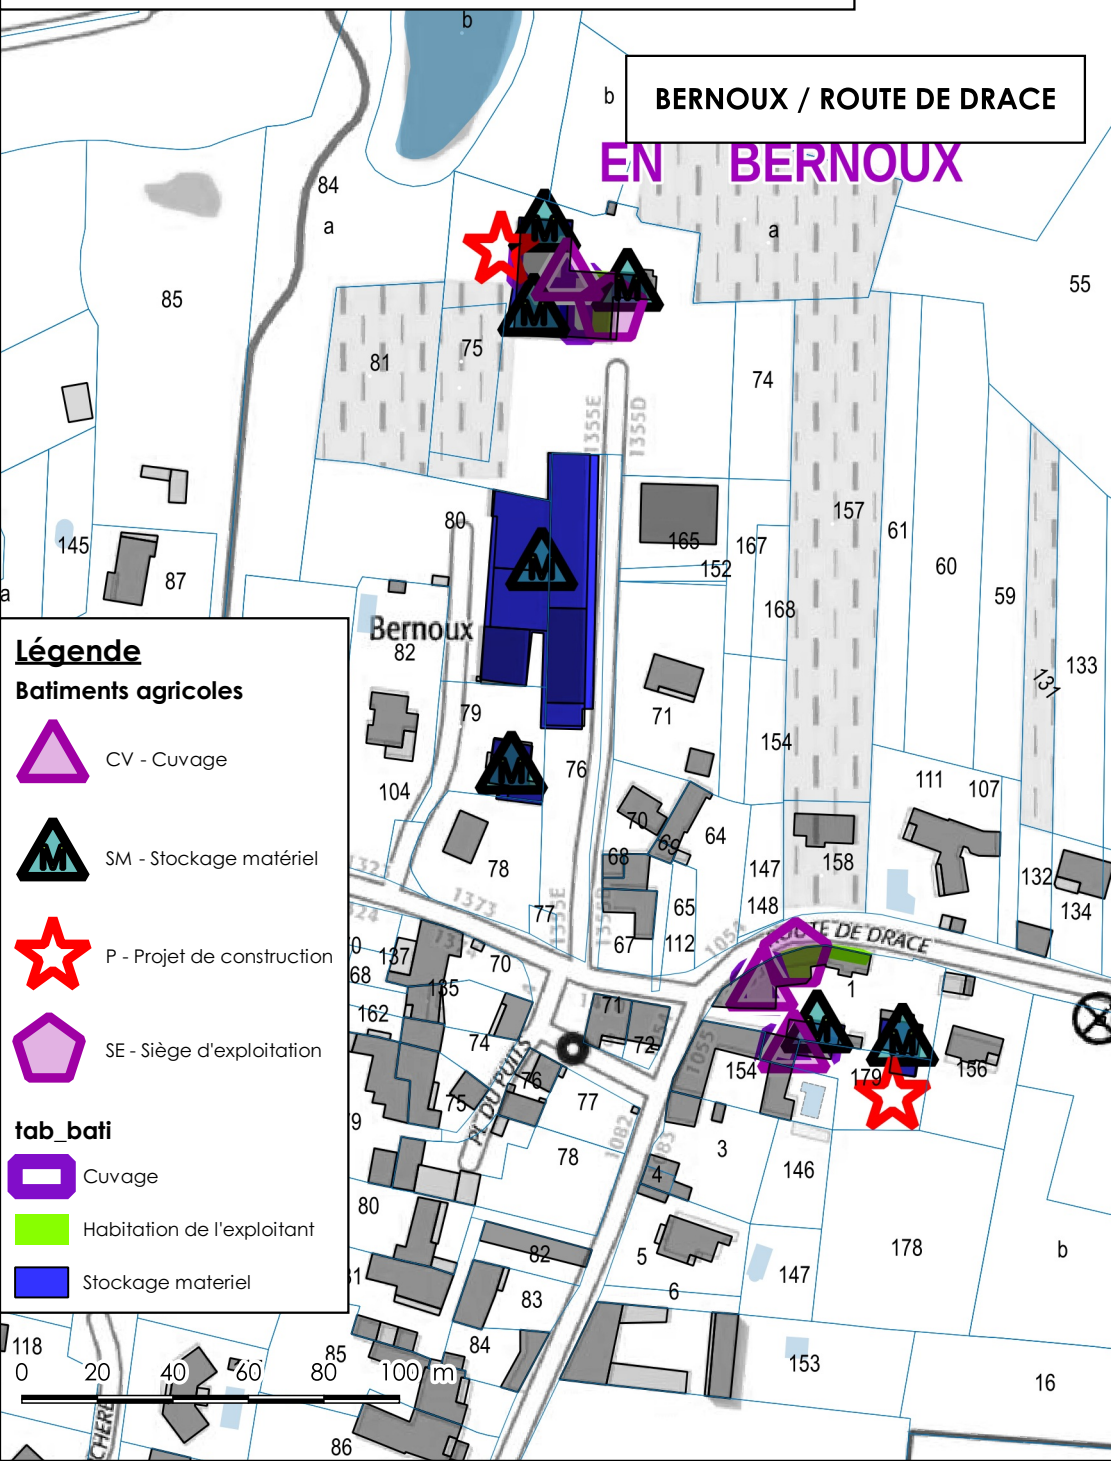

## 9. ANNEXE – LOCALISATION INDICATIVE DU BÂTI AGRICOLE

-  Cuvage
-  Habitation
-  Habitation de l'exploitant
-  Stockage materiel

Commune de Crêches-sur-Saône  
Carte de localisation des bâtiments agricoles et  
périmètres de réciprocité (Etat 2022)

**Légende**  
**Batiments agricoles**

- S - Serres
- SE - Siège d'exploitation

**tab\_bati**

- Habitation
- Serres

**Légende**

**Batiments agricoles**

- BE - Bâtiment d'élevage
- CV - Cuvage
- SF - Stockage fourrage
- SM - Stockage matériel
- P - Projet de construction

- SE - Siège d'exploitation
- Périmètres de réciprocité agricole

**tab\_bati**

- Batiments d'élevage
- Cuvage
- Habitation
- Habitation de l'exploitant
- Stockage fourrages
- Stockage materiel

Commune de Crêches-sur-Saône  
Carte de localisation des bâtiments agricoles et  
périmètres de réciprocity (Etat 2022)