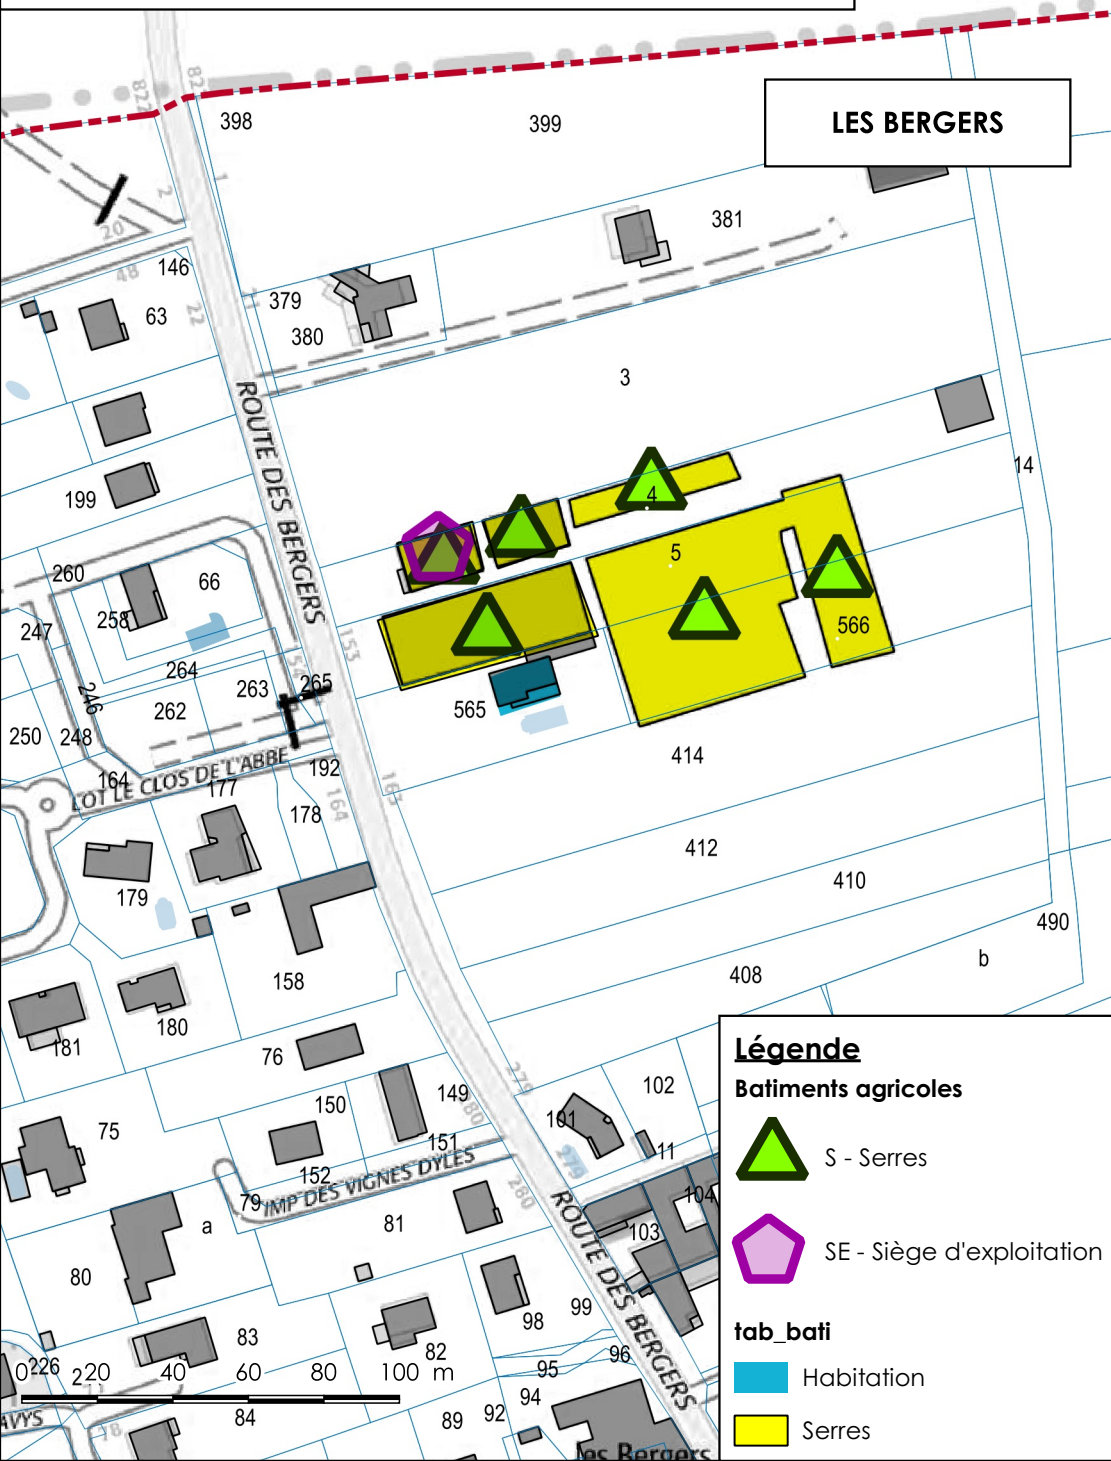

## 9. ANNEXE – LOCALISATION INDICATIVE DU BÂTI AGRICOLE

**Commune de Crêches-sur-Saône**  
**Carte de localisation des bâtiments agricoles et**  
**périmètres de réciprocité (Etat 2022)**

**Légende**

**Batiments agricoles**

- BE - Bâtiment d'élevage
- CV - Cuvage
- S - Serres
- SF - Stockage fourrage
- SM - Stockage matériel
- P - Projet de construction
- SE - Siège d'exploitation
- Périmètres de réciprocité agricole

18  
**LES PERELLES**

**LES GRANDES TERRES**

**THOIRIAT - CHEMIN DES BRUYERES**

**Légende**

**Batiments agricoles**

-  SM - Stockage matériel
-  P - Projet de construction
-  SE - Siège d'exploitation

**tab\_bati**

-  Cuvage
-  Habitation
-  Habitation de l'exploitant
-  Stockage materiel

Commune de Crêches-sur-Saône  
Carte de localisation des bâtiments agricoles et  
périmètres de réciprocité (Etat 2022)

**Légende**  
**Batiments agricoles**