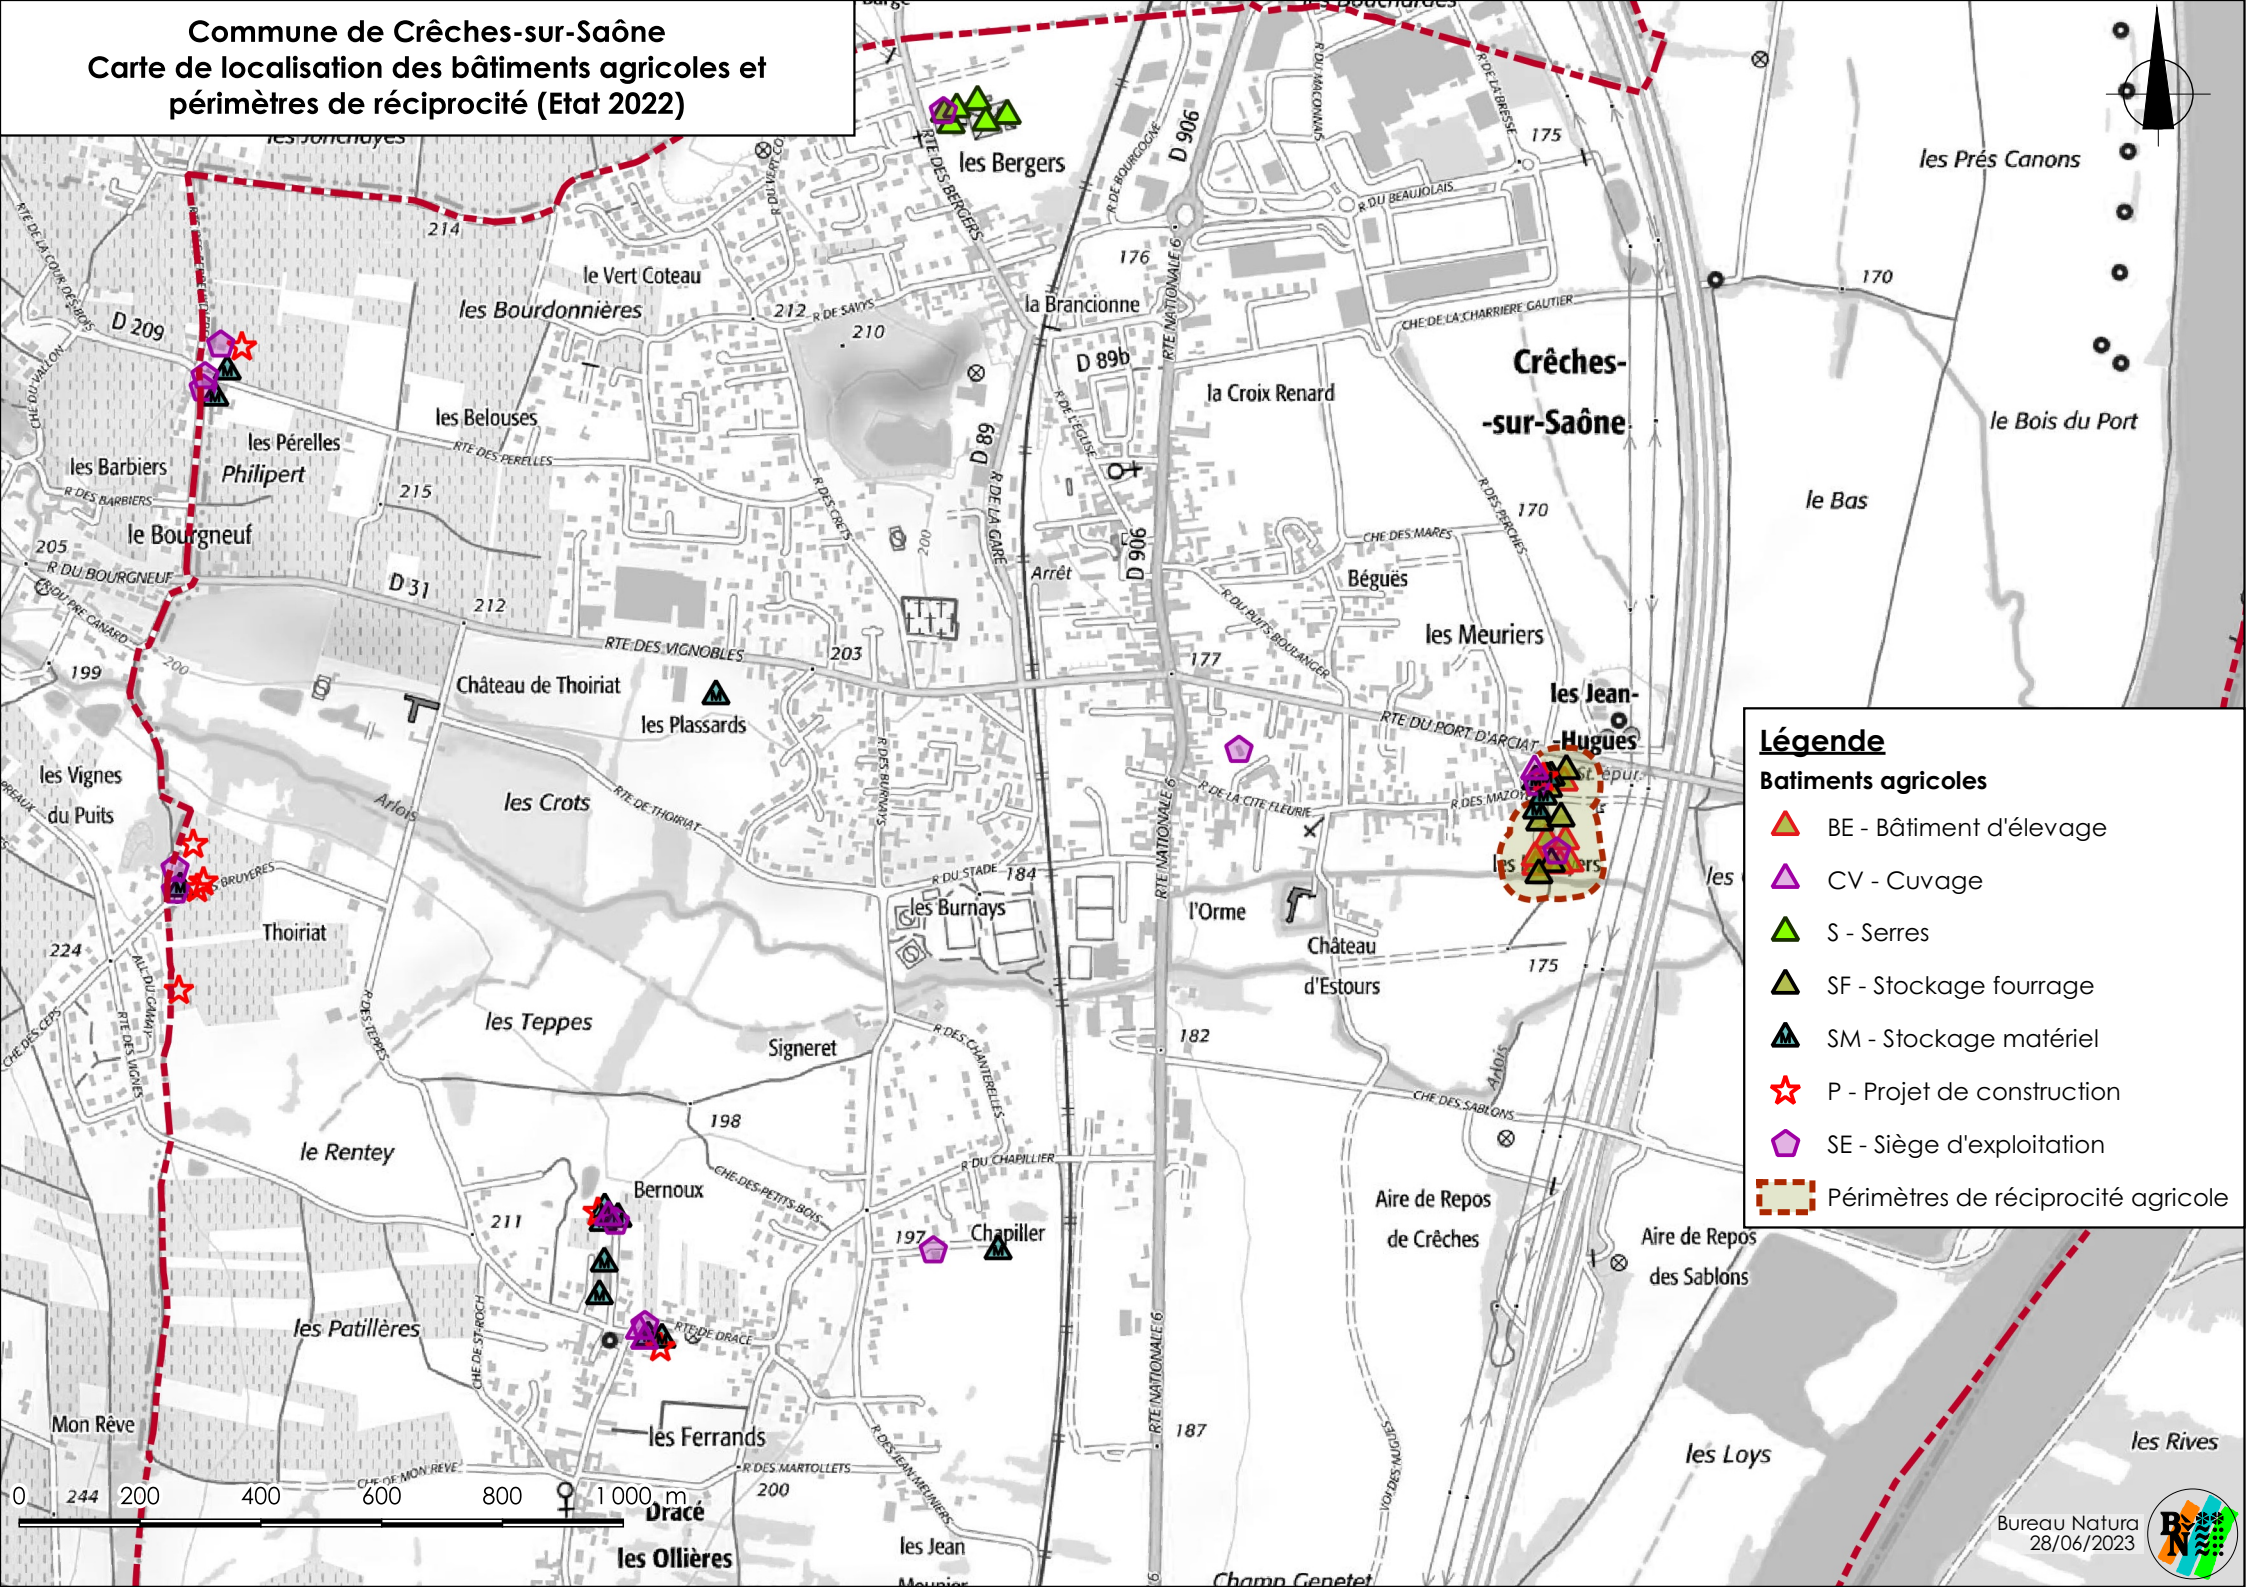

## PLAN LOCAL D'URBANISME

## 9. ANNEXE – LOCALISATION INDICATIVE DU BÂTI AGRICOLE

**Commune de Crêches-sur-Saône**  
**Carte de localisation des bâtiments agricoles et**  
**périmètres de réciprocité (Etat 2022)**

**Légende**

**Batiments agricoles**

- BE - Bâtiment d'élevage
- CV - Cuvage
- S - Serres
- SF - Stockage fourrage
- SM - Stockage matériel
- P - Projet de construction
- SE - Siège d'exploitation
- Périmètres de réciprocité agricole

18  
**LES PERELLES**

**LES GRANDES TERRES**

**THOIRIAT - CHEMIN DES BRUYERES**

**Légende**

**Batiments agricoles**

-  SM - Stockage matériel
-  P - Projet de construction
-  SE - Siège d'exploitation

**tab\_bati**