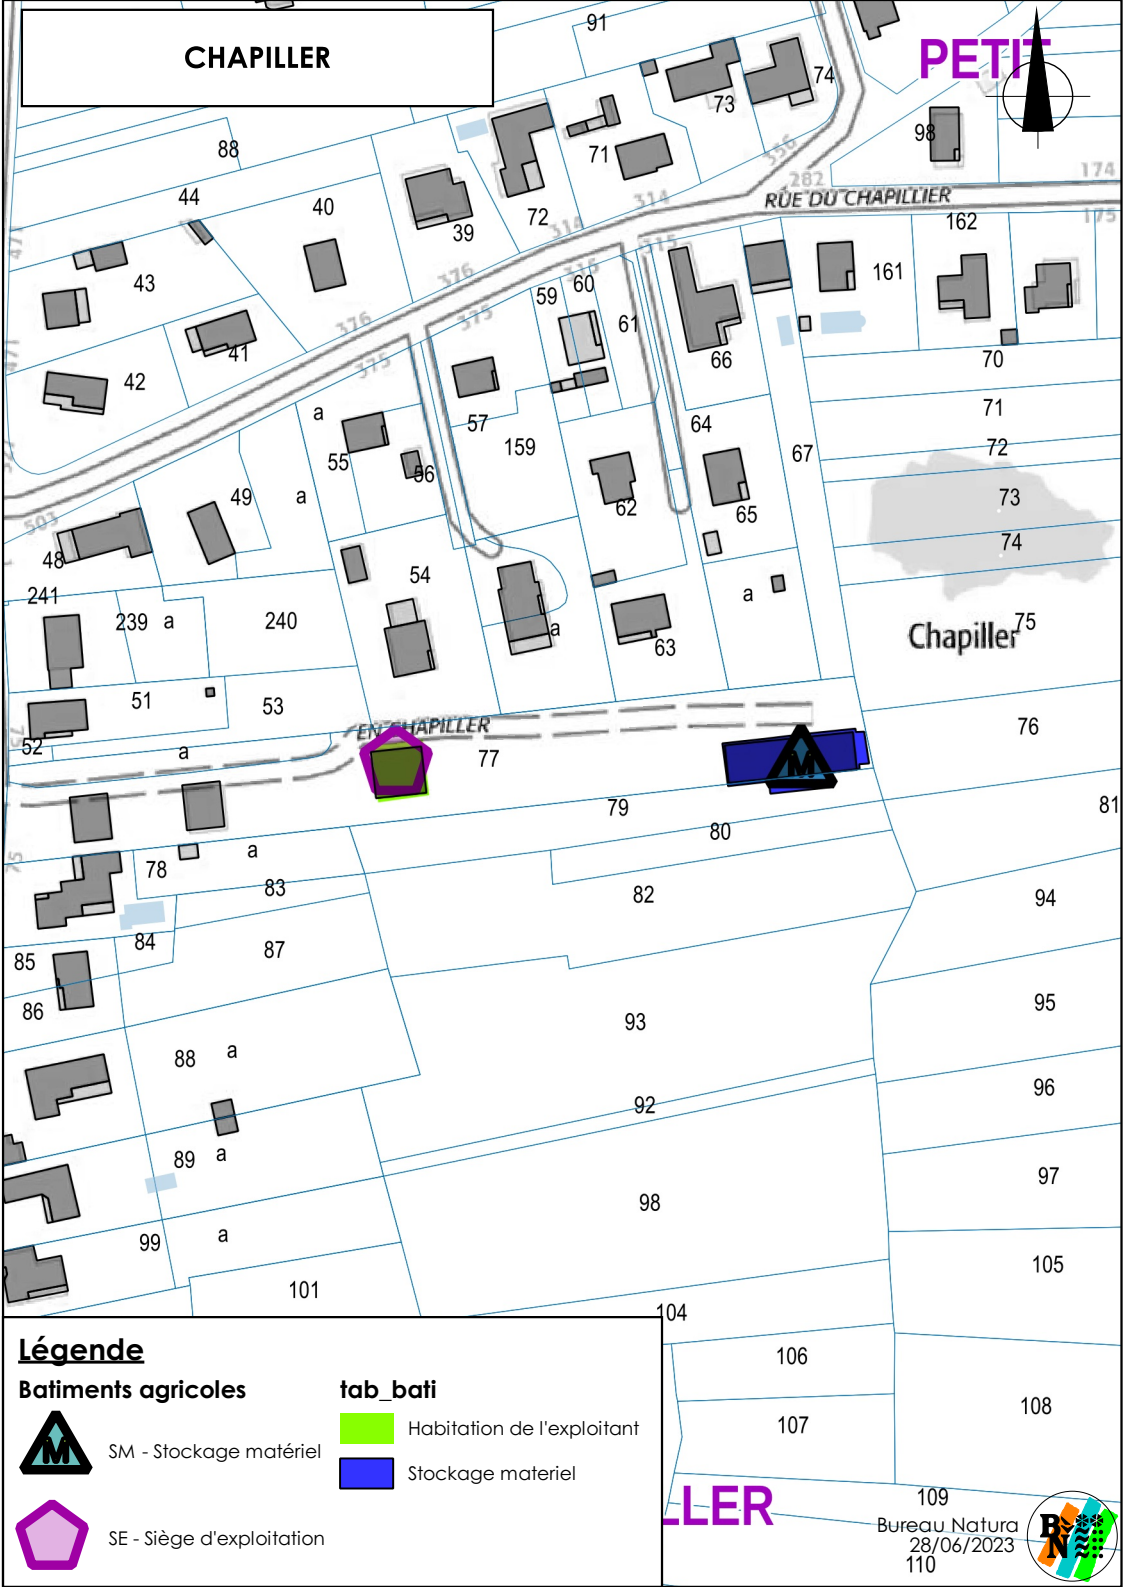

CHAPILLER

PETIT

1. **Légende**
2. **Batiments agricoles**
3. SM - Stockage matériel
   - SE - Siège d'exploitation
4. **tab_bati**
5. Habitation de l'exploitant
   - Stockage matériel