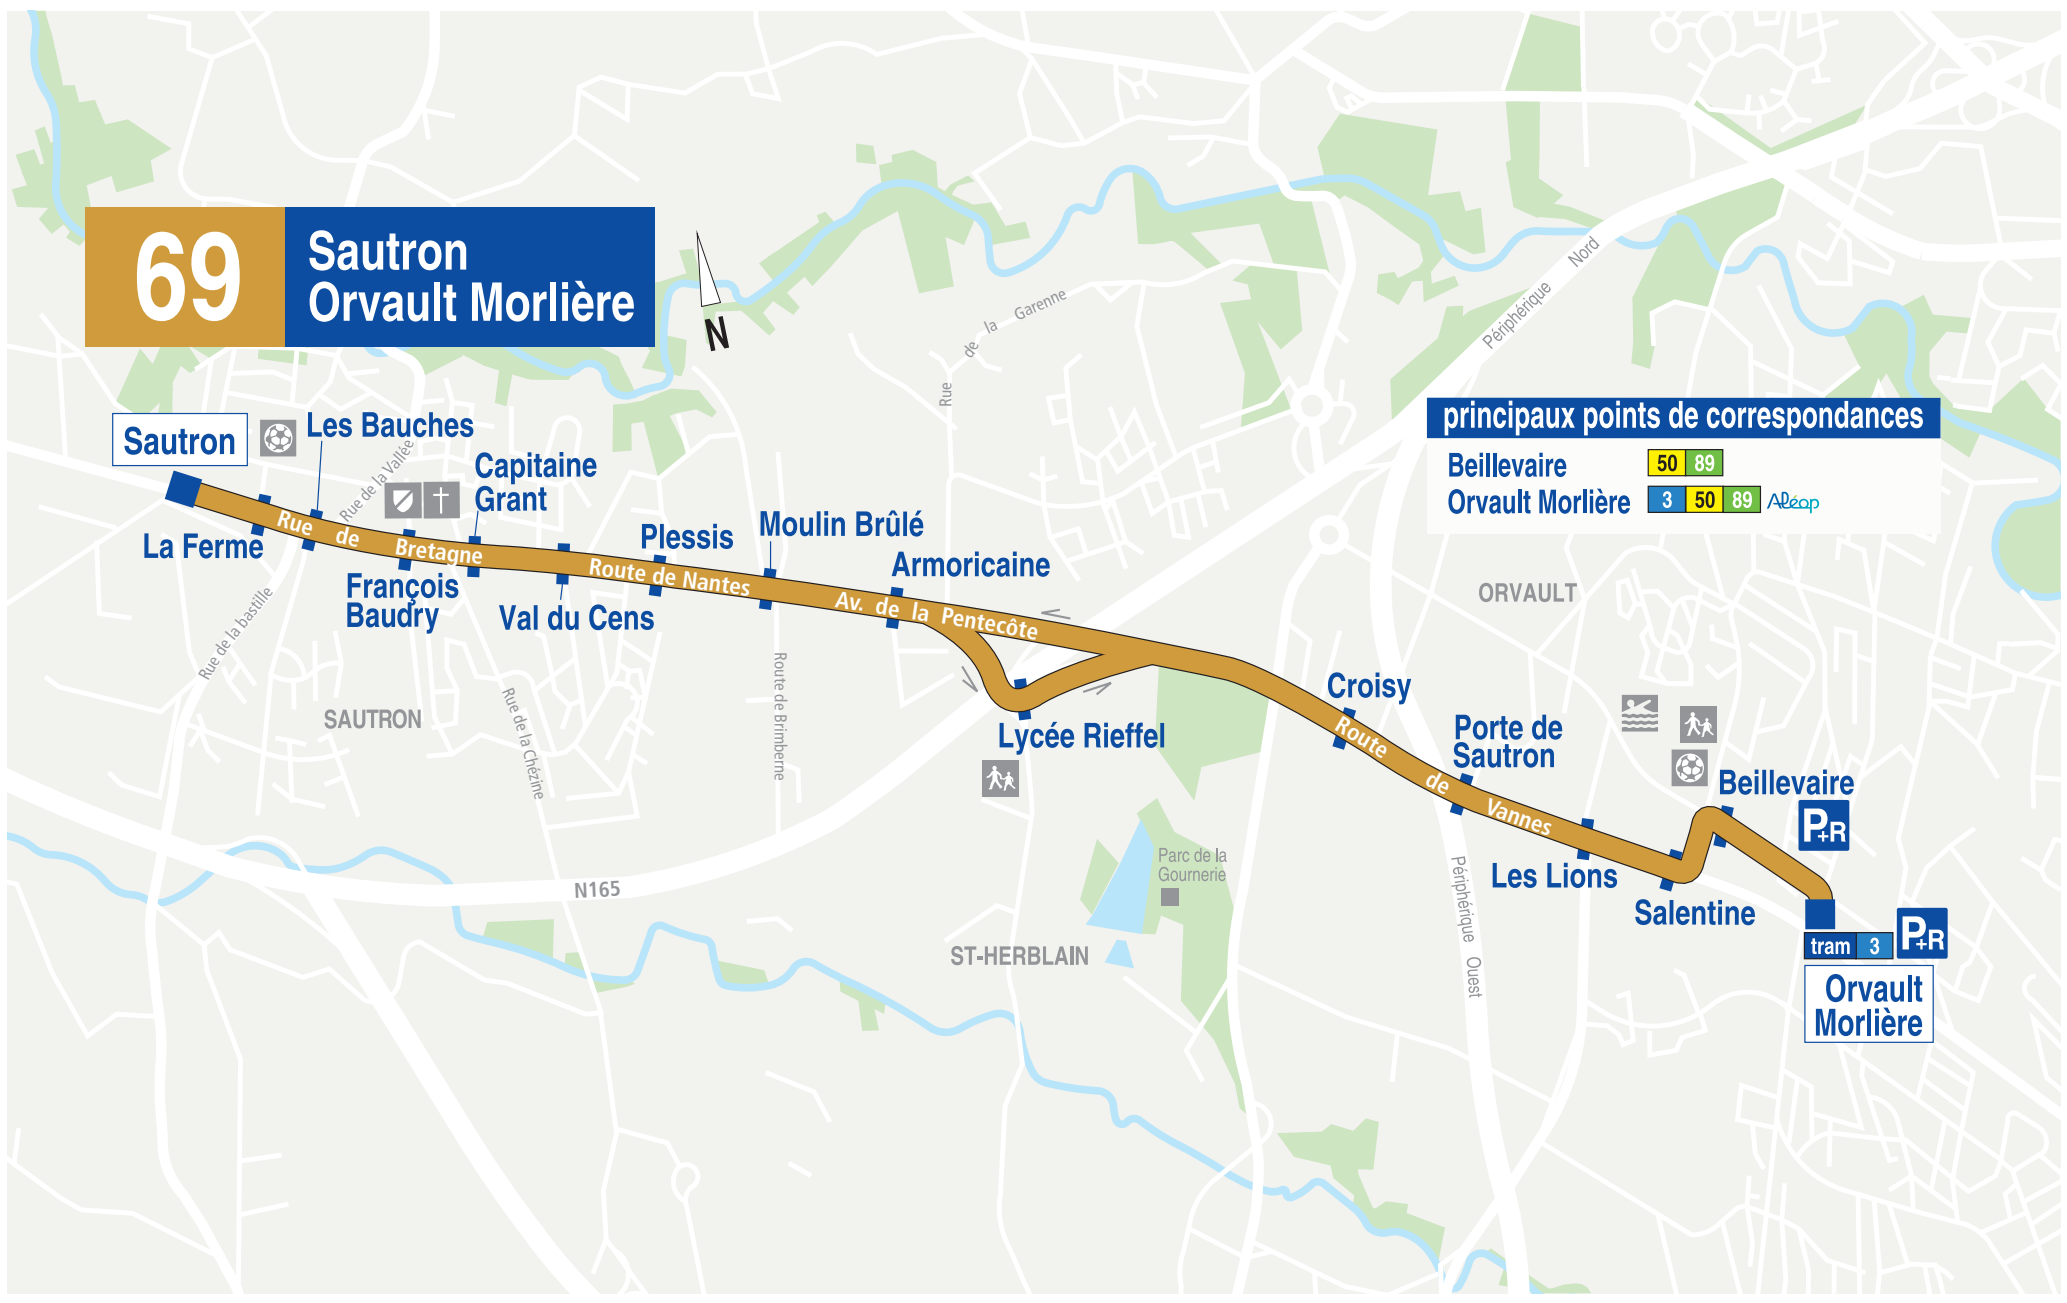

69

Sautron Orvault Morlière

Sautron

Les Bauches

Rue de la Vallée

Capitaine Grant

La Ferme

Rue de

Bretagne

François Baudry

Val du Cens

Plessis

Route de Nantes

Moulin Brûlé

Armoricaïne

Av. de la Pentecôte

Lycée Rieffel

Croisy

Route de

Porte de Sautron

Vannes

Les Lions

Salentine

Beillevaire

P+R

tram 3

P+R

Orvault
Morlière

principaux points de correspondances

Beillevaire

50 89

Orvault Morlière

3 50 89

ALéop