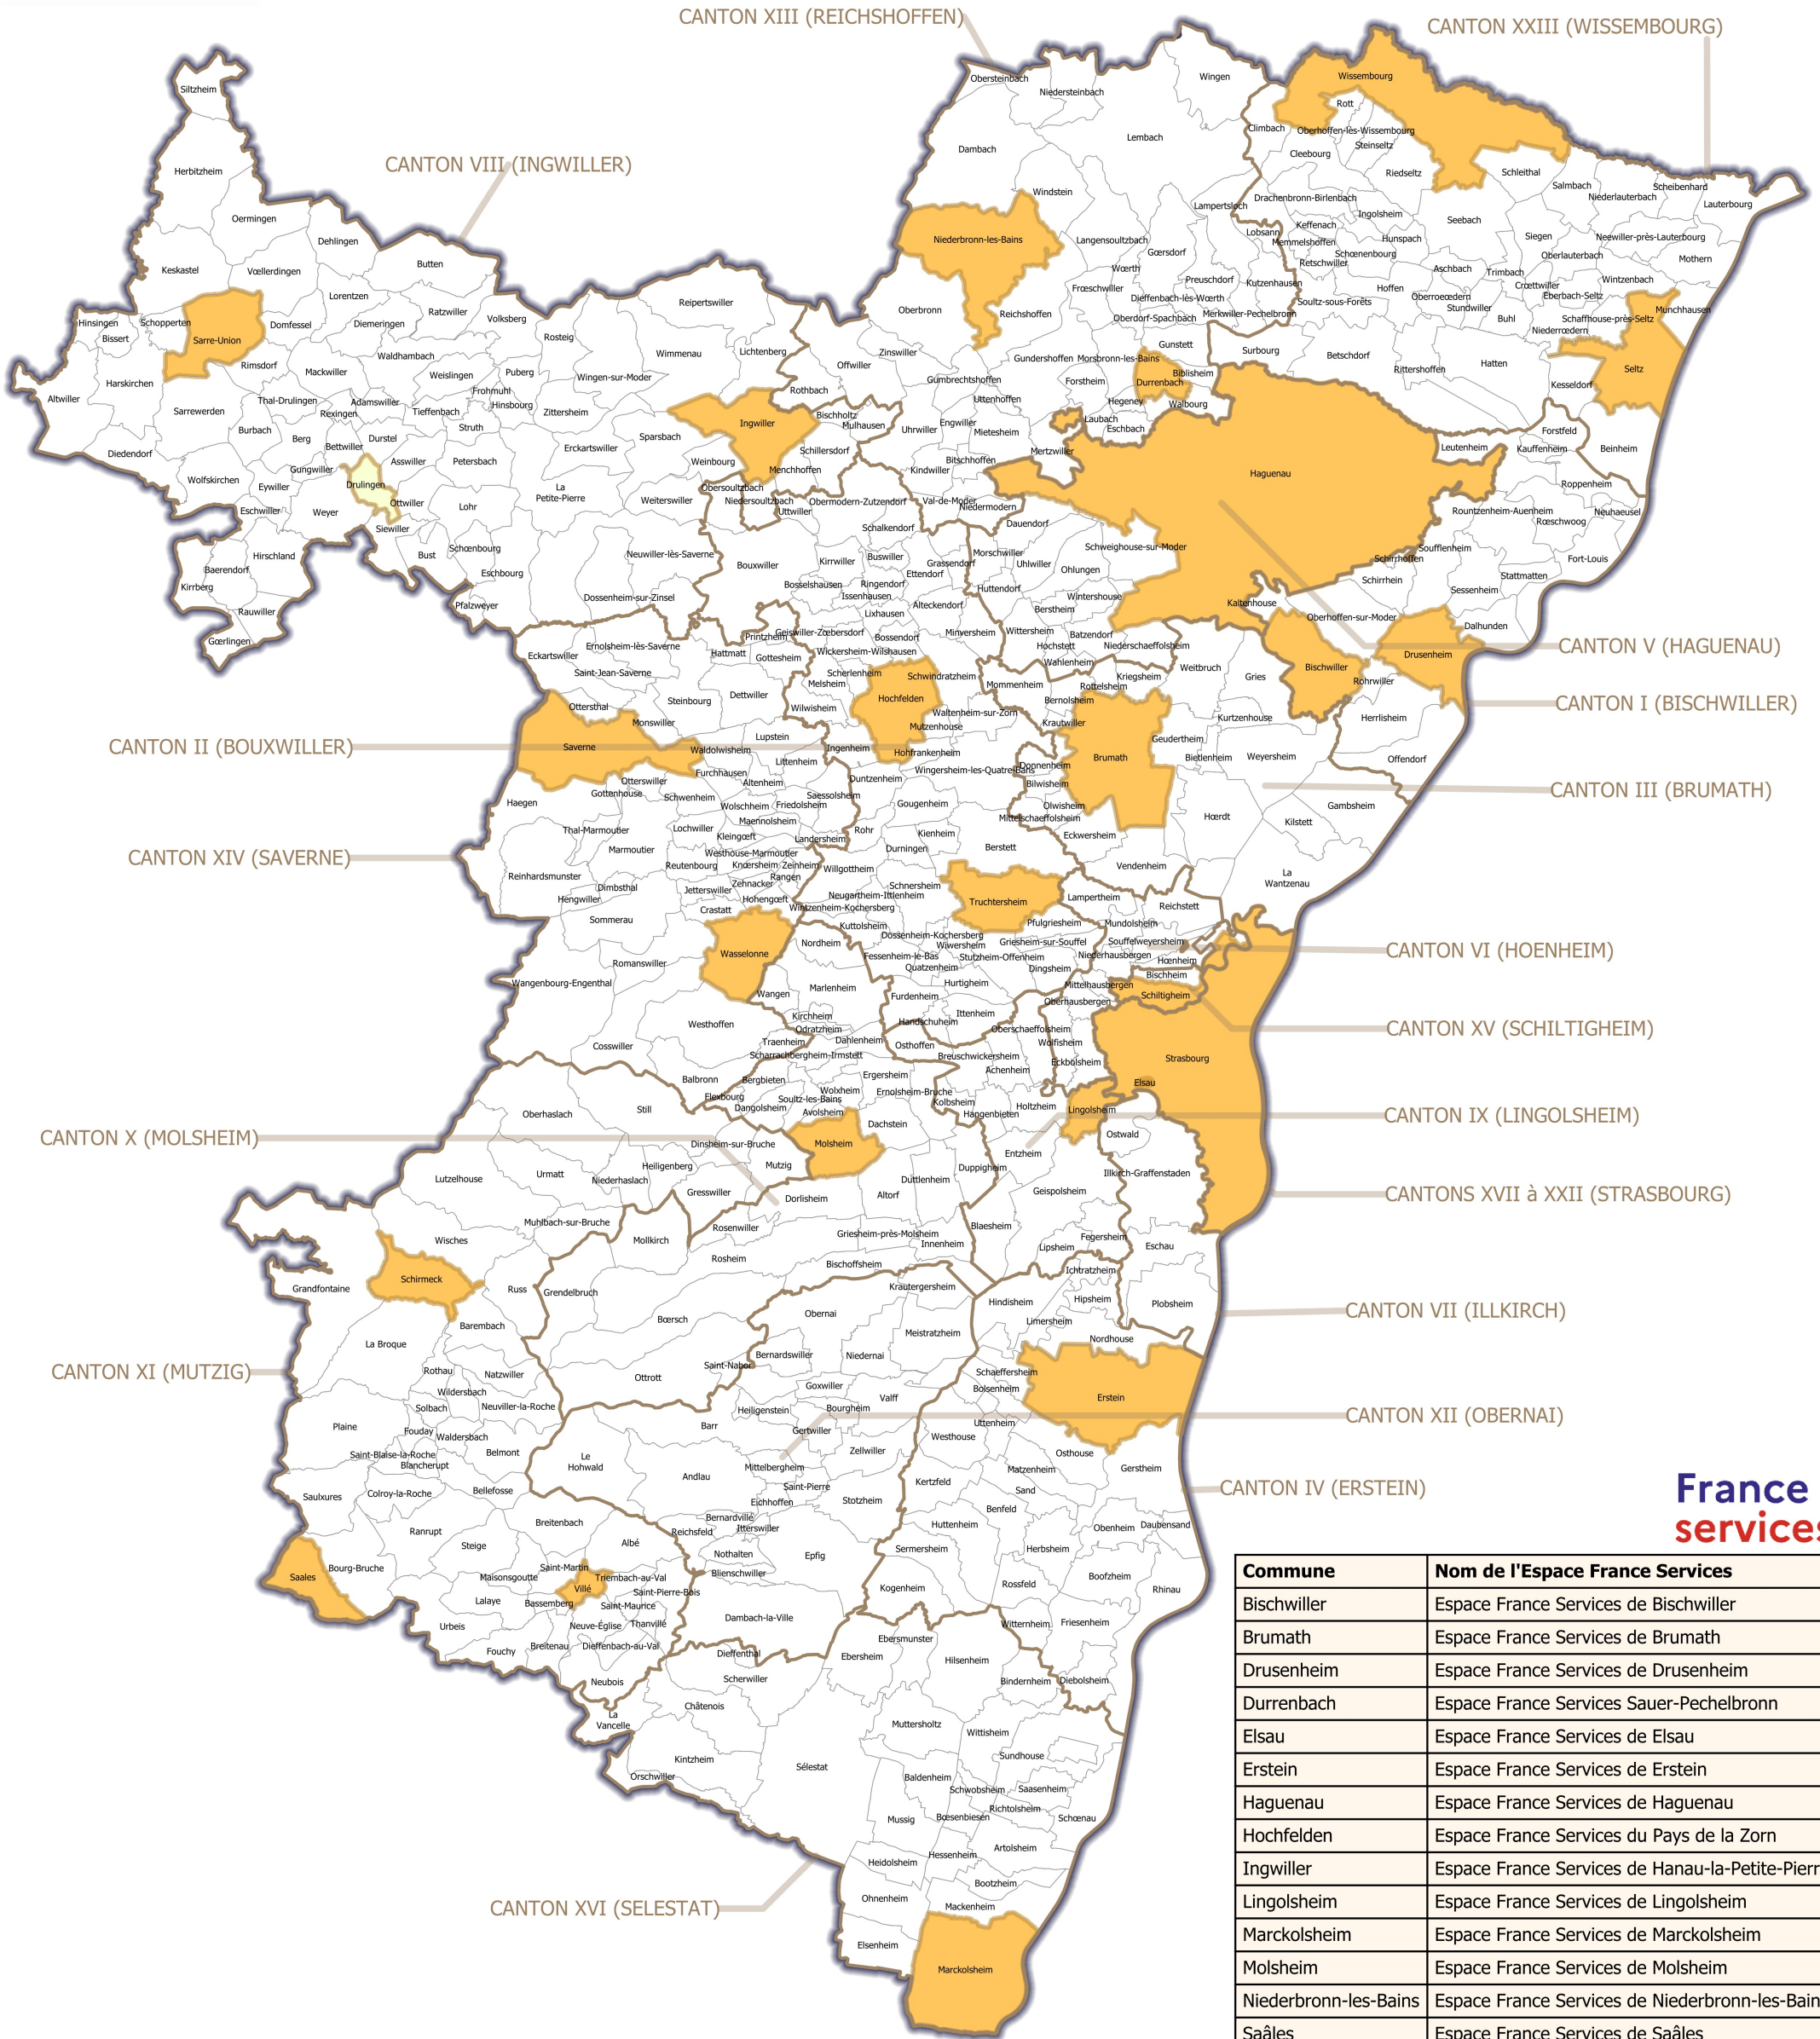

# PRÉFET DU BAS-RHIN

Liberté  
Égalité  
Fraternité

# Espaces France Services

Commune	Nom de l'Espace France Services
Bischwiller	Espace France Services de Bischwiller
Brumath	Espace France Services de Brumath
Drusenheim	Espace France Services de Drusenheim
Durrenbach	Espace France Services Sauer-Pechelbronn
Elsau	Espace France Services de Elsau
Erstein	Espace France Services de Erstein
Haguenau	Espace France Services de Haguenau
Hochfelden	Espace France Services du Pays de la Zorn
Ingwiller	Espace France Services de Hanau-la-Petite-Pierre
Lingolsheim	Espace France Services de Lingolsheim
Marckolsheim	Espace France Services de Marckolsheim
Molsheim	Espace France Services de Molsheim
Niederbronn-les-Bains	Espace France Services de Niederbronn-les-Bains
Saâles	Espace France Services de Saâles
Sarre-Union et son annexe Drulingen	Espace France Services d'Alsace Bossue
Saverne	Espace France Services de Saverne
Schiltigheim	Espace France Services de Schiltigheim Kleber
Schirmeck	Espace France Services de la Vallée de la Bruche
Seltz	Espace France Services de Seltz
Strasbourg	Espace France Services de Strasbourg Lizé
Truchtersheim	Espace France Services du Kochersberg
Villé	Espace France Services de Villé
Wasselonne	Espace France Services Mossig-Vignoble
Wissembourg	Espace France Services de Wissembourg

**Légende**

- Commune disposant d'un espace FS
- Annexe
- Limite des cantons

0 10 km

Public

Commande : Préfecture

Réalisation : DDT/AT/SIG 11/2022  
Sources : © IGN-BD TOPO® 2019