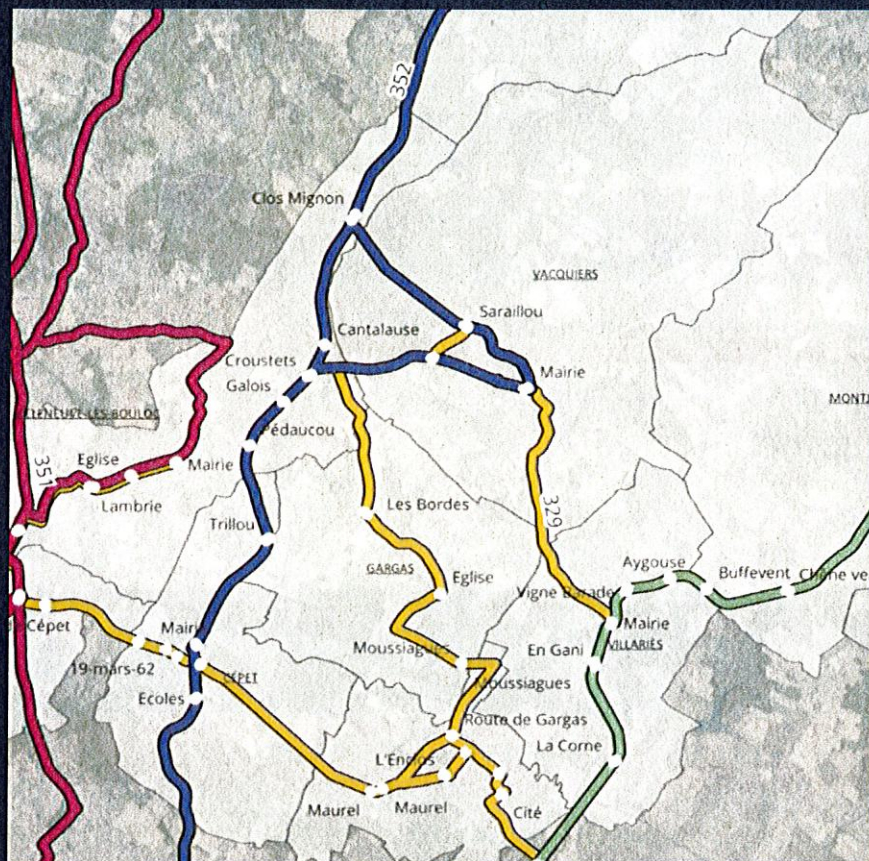

En effet, la ligne 329 était scindée en deux branches selon les destinations et les itinéraires n'étaient pas forcément cohérents avec les deux autres lignes du secteur, entraînant des ambiguïtés et des doublons. De plus, hormis certains horaires du matin et du soir, la fréquentation de l'offre mise en œuvre le reste de la journée, notamment en heures creuses, n'était pas à la hauteur des moyens mis en œuvre.

C'est pourquoi, les itinéraires des trois lignes seront fusionnés et uniformisés pour ne plus former que deux lignes qui conserveront les numéros 352 et 354 et feront systématiquement terminus à la station de métro de Borderouge (ligne B), ce qui améliorera la lisibilité de la desserte.

A PARTIR DU 4 SEPTEMBRE 2023

Retrouvez les plans et fiches horaires des lignes sur lio-occitanie.fr et sur l'application liO Occitanie

VILLENEUVE-LES-BOULOC

Nouveaux horaires liO 352

A PARTIR DU 4 SEPTEMBRE 2023

ALLER - liO 352 – Villematier -> Toulouse

VILLENEUVE- LES-BOULOC	6:26	7:22	8:26	9:22	13:26
TOULOUSE (métro)	7:15	8:15	9:15	10:05	14:05

RETOUR - liO 352 –Toulouse -> Villematier

TOULOUSE (métro)	14:30	16:30	17:30	18:30
VILLENEUVE- LES-BOULOC	15:11	17:19	18:21	19:20