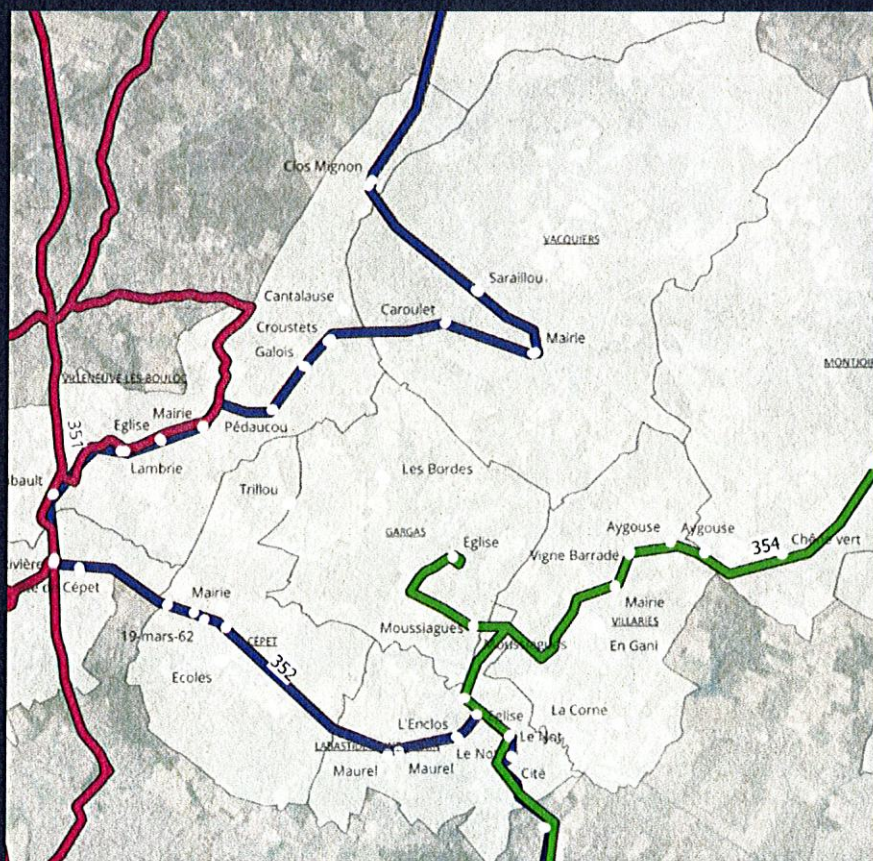

En effet, la ligne 329 était scindée en deux branches selon les destinations et les itinéraires n'étaient pas forcément cohérents avec les deux autres lignes du secteur, entraînant des ambiguïtés et des doublons. De plus, hormis certains horaires du matin et du soir, la fréquentation de l'offre mise en œuvre le reste de la journée, notamment en heures creuses, n'était pas à la hauteur des moyens mis en œuvre.

C'est pourquoi, les itinéraires des trois lignes seront fusionnés et uniformisés pour ne plus former que deux lignes qui conserveront les numéros 352 et 354 et feront systématiquement terminus à la station de métro de Borderouge (ligne B), ce qui améliorera la lisibilité de la desserte.

A PARTIR DU 4 SEPTEMBRE 2023

Retrouvez les plans et fiches horaires des lignes sur lio-occitanie.fr et sur l'application liO Occitanie

VILLENEUVE-LES-BOULOC

Nouveaux horaires liO 352

A PARTIR DU 4 SEPTEMBRE 2023

ALLER - liO 352 – Villematier -> Toulouse

VILLENEUVE- LES-BOULOC	6:26	7:22	8:26	9:22	13:26
TOULOUSE (métro)	7:15	8:15	9:15	10:05	14:05

RETOUR - liO 352 –Toulouse -> Villematier

TOULOUSE (métro)	14:30	16:30	17:30	18:30
VILLENEUVE- LES-BOULOC	15:11	17:19	18:21	19:20