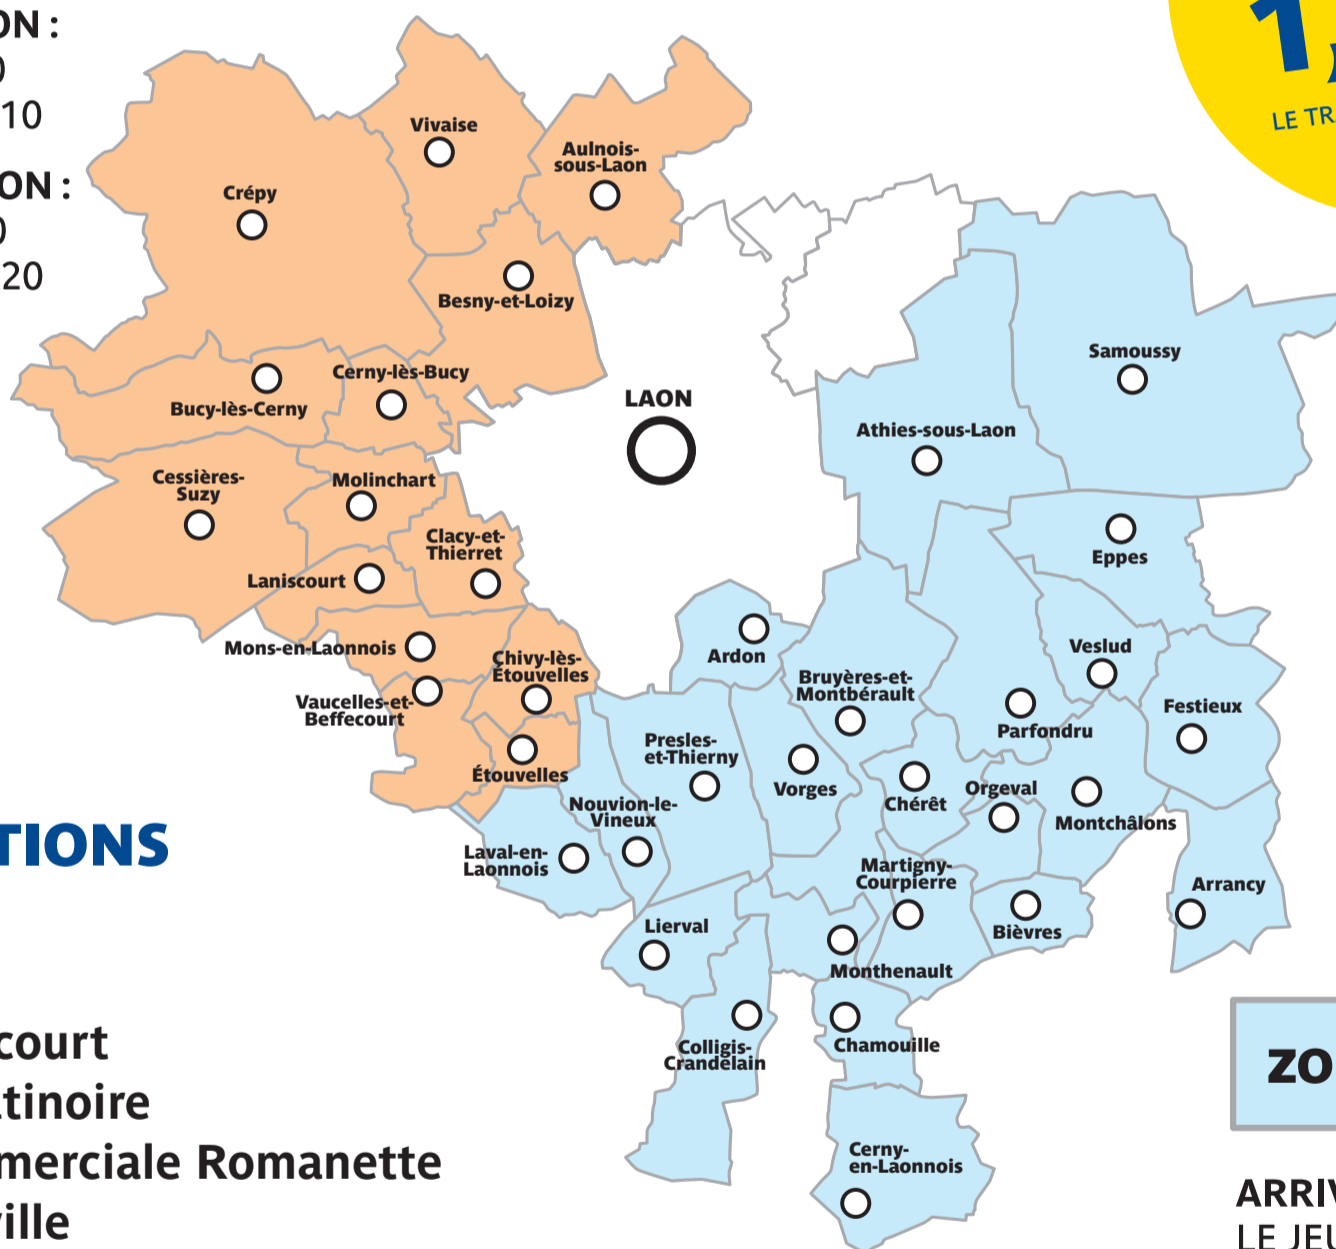

NAVETTE PAYS DE LAON

tad.

édition
2023

Pour vos achats, vos rendez-vous, vos loisirs... le nouveau **Transport À la Demande** proposé par la **Communauté d'Agglomération du Pays de Laon** vous permet de venir à Laon le jeudi ou le samedi (sauf jours fériés)

ZONE 1

ARRIVÉE À LAON :
LE JEUDI 10H10
LE SAMEDI 14H10

DÉPART DE LAON :
LE JEUDI 12H00
LE SAMEDI 18H20

**TARIF
1,20€**
LE TRAJET PAR PERSONNE

DESTINATIONS

À LAON

- Gare
- Gras-Brancourt
- Piscine-Patinoire
- Zone commerciale Romanette
- Hôtel de ville
- Hôpital

À CHAMBRY

- Zone commerciale Descartes

ZONE 2

ARRIVÉE À LAON :
LE JEUDI 8H50
LE SAMEDI 12H50

DÉPART DE LAON :
LE JEUDI 10H30
LE SAMEDI 17H00

RÉSERVATION : 03 23 79 07 59

infos : www.tul-laon.fr/tad

tul.

Pays de
Laon
Communauté
d'Agglomération

CTPL
GROUPE RATP