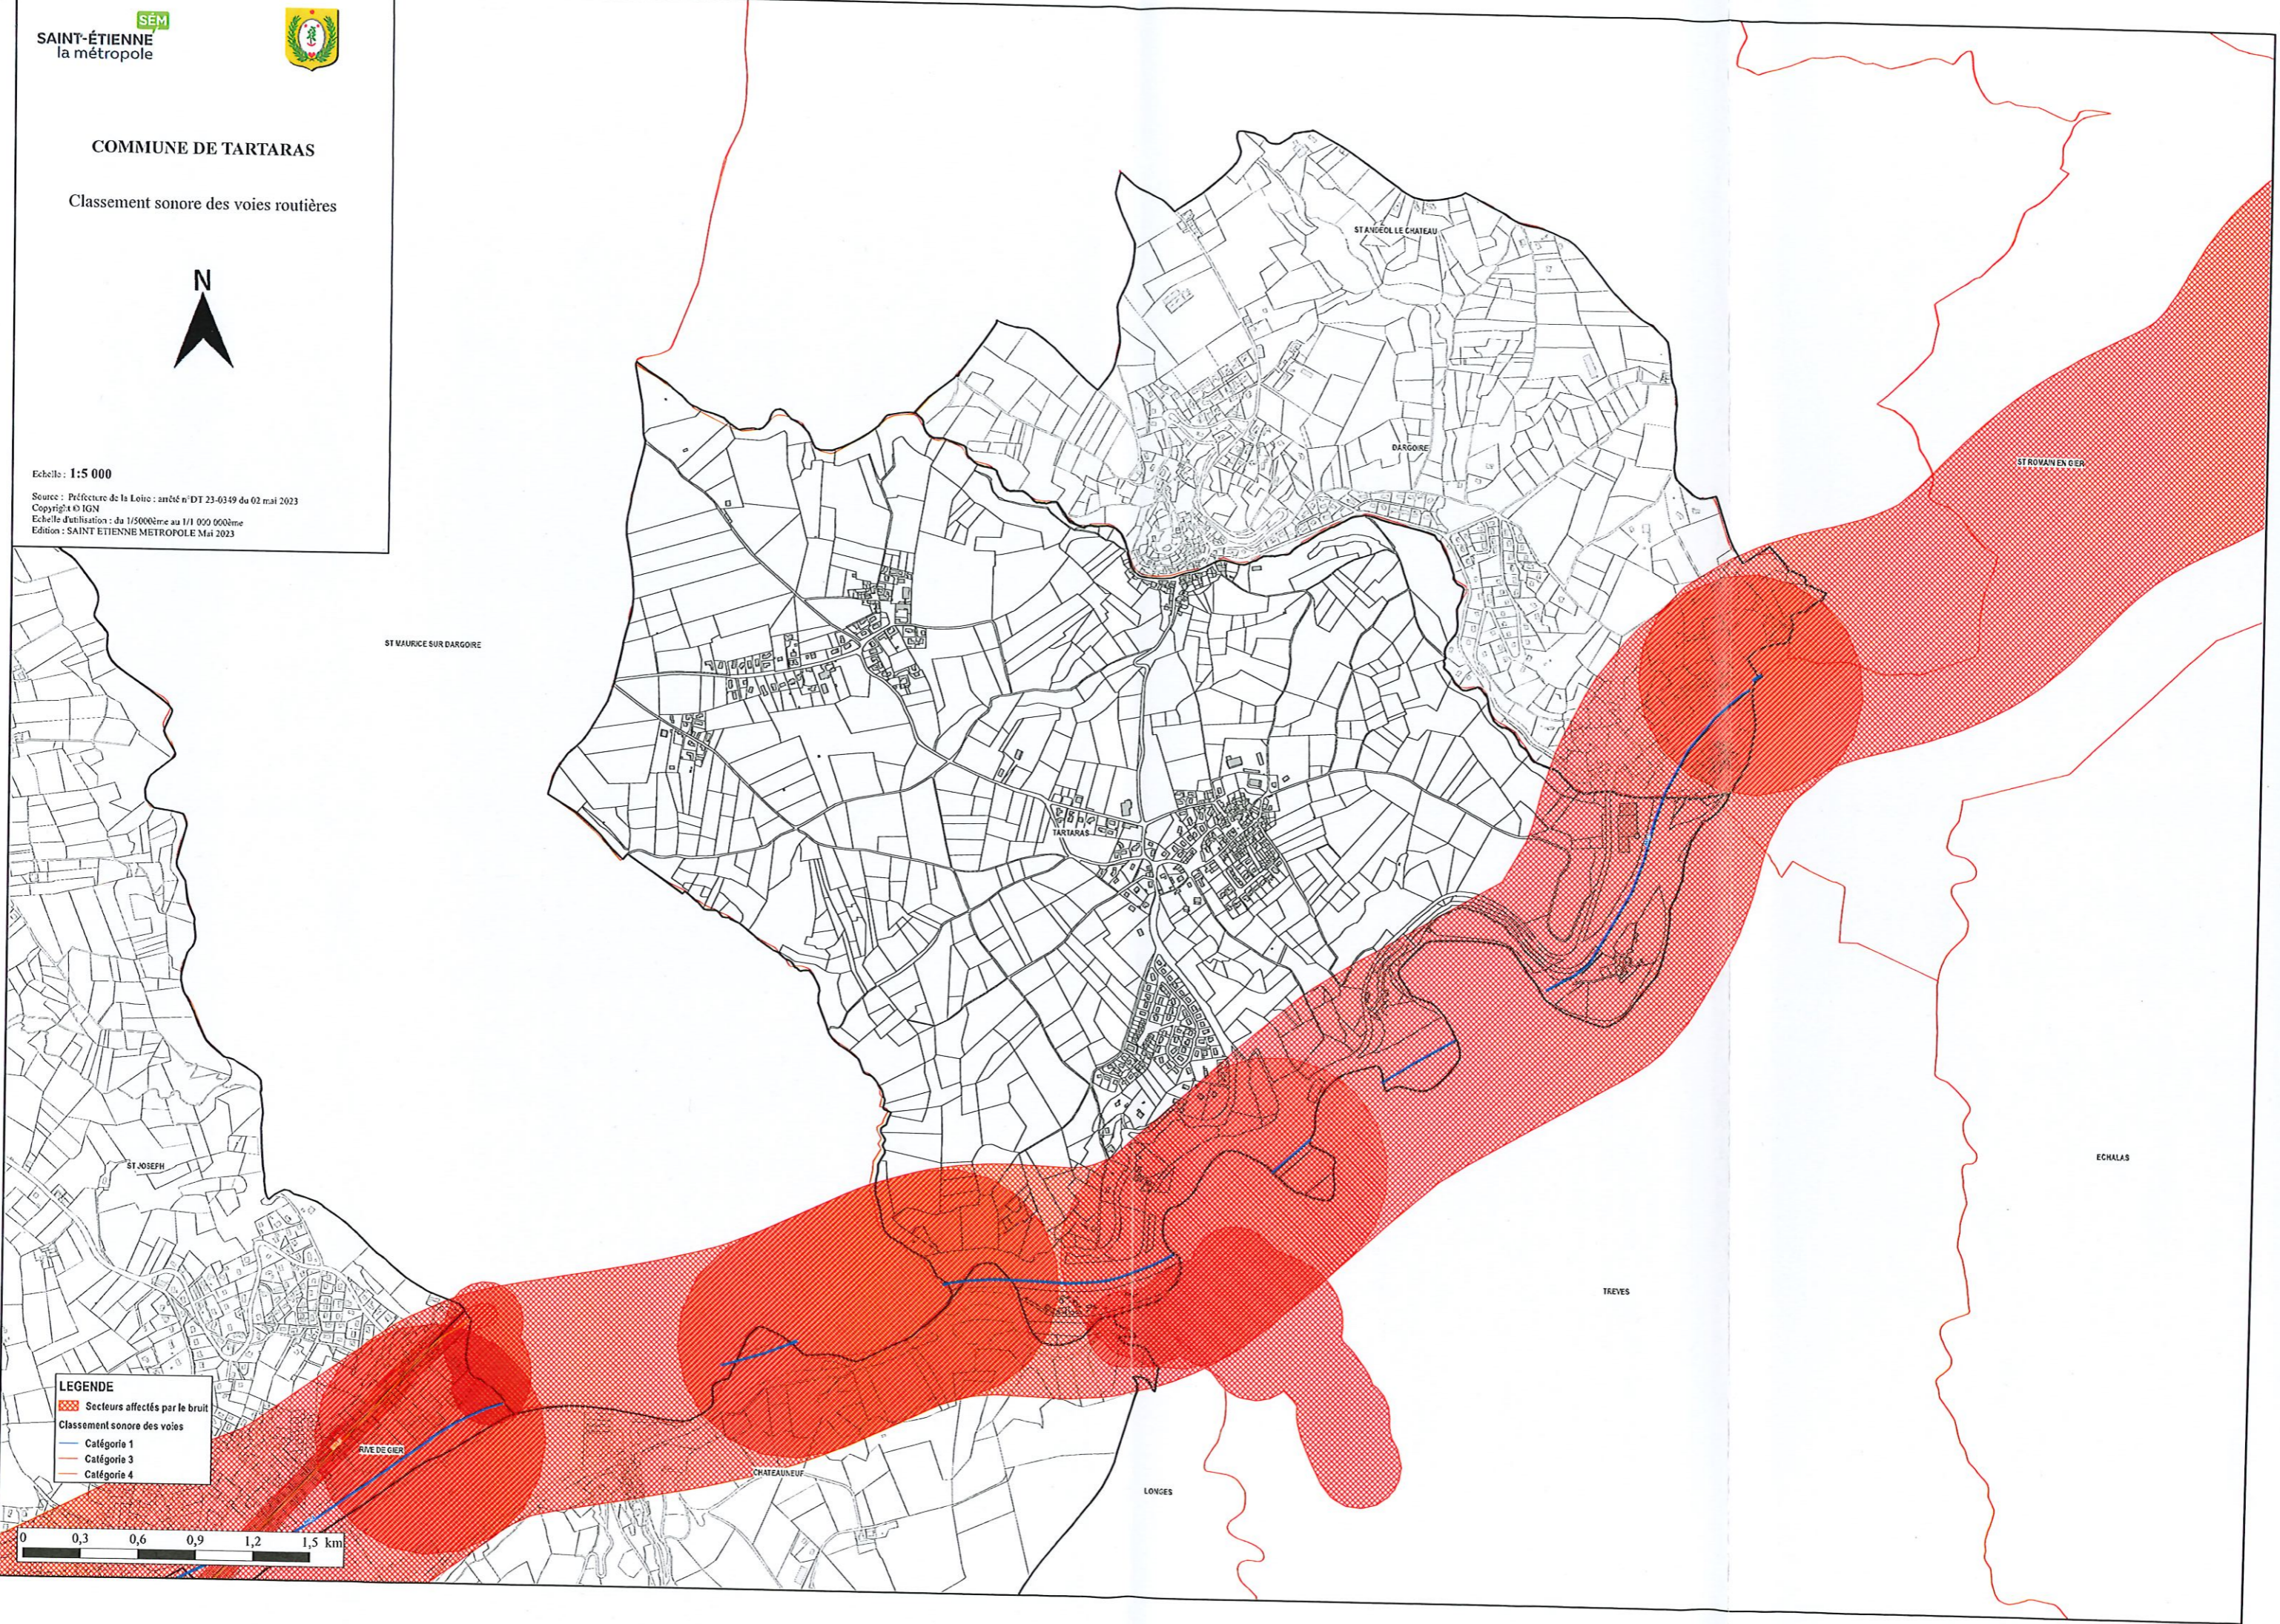

COMMUNE DE TARTARAS

Classement sonore des voies routières

Echelle: 1:5 000

Source: Préfecture de la Loire: arrêté n°DT 23-0349 du 02 mai 2023
Copyright © IGN
Echelle d'utilisation: de 1/5000ème au 1/1 000 000ème
Edition: SAINT ETIENNE METROPOLE Mai 2023

ST MAURICE SUR DARGORE

ST JOSEPH

ST ANDRÉ LE CHATEAU

DARGORE

TARTARAS

ST ROMAN EN GER

ECHALLAS

TREVES

LONGES

CHATEAUFORT

RIVE DE GIER

LEGENDE

- ▨ Secteurs affectés par le bruit
- Classement sonore des voies
- Catégorie 1
- Catégorie 3
- Catégorie 4