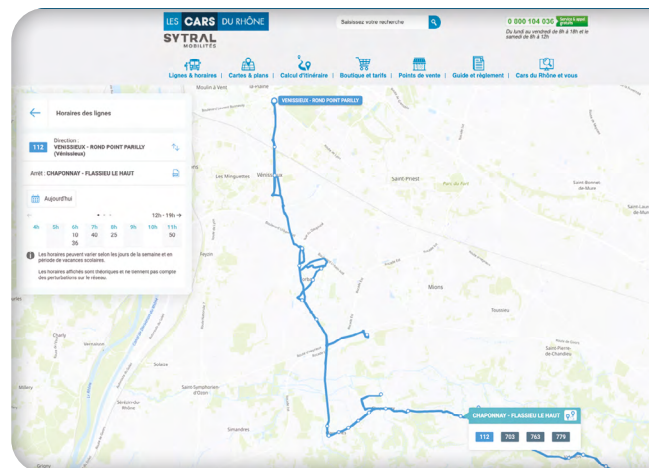

LES RÈGLES DE SÉCURITÉ POUR BIEN VOYAGER

J'attends l'arrêt complet du car pour me diriger vers les portes

Je reste assis

Je respecte les consignes du conducteur

Je mets mon sac sous le siège

J'attache ma ceinture

Je suis vigilant à la descente et en traversant

PLAN DYNAMIQUE

J'EXPLORE LE RÉSEAU DES CARS DU RHÔNE SELON MES BESOINS : préparer et calculer mon itinéraire, consulter les horaires de passage à mon arrêt.

carsdurhone.fr/cartes-plans

TARIFS

Au 1er septembre 2023

Les tarifs sont susceptibles d'évoluer en cours d'année. Voir carsdurhone.fr

TICKETS	
Ticket unité	2,20 €
Ticket unité réduit ^(1,2,5)	1,70 €
Ticket unité gratuit ⁽⁶⁾	Gratuit
Carnet 10 trajets	17 €
Carnet 10 trajets réduit ^(1,2)	14,70 €
Carte Oûra accompagnant Personne en situation de handicap ⁽⁵⁾	Gratuit

ABONNEMENTS	
Abonnement mensuel	35,80 €
Abonnement mensuel solidaire ⁽³⁾	7,70 €
Abonnement mensuel réduit ^(1,4)	17,90 €
Abonnement mensuel Familles nombreuses ⁽²⁾	25,10 €
Abonnement annuel	358 €
Abonnement annuel réduit ^(1,4)	179 €
Abonnement annuel Familles nombreuses ⁽²⁾	251 €
Abonnement annuel scolaires/étudiants ⁽⁷⁾	De 147 € à 223 €

1. Jeunes de 4 à 25 ans inclus*, étudiants jusqu'à 27 ans inclus*
  2. Familles nombreuses (à partir de 3 enfants de moins de 18 ans)*
  3. Allocataires RSA, titulaires de l'ARE, d'un CAE et d'un CIE ou demandeurs d'emploi, indemnisés en dessous du SMIC*
  4. Retraités à partir de 60 ans*, séniors à partir de 65 ans*
  5. Personnes en situation de handicap*
  6. Enfants de moins de 4 ans*, chiens guide d'aveugle*, objets volumineux (vélos, poussette, bagages) dans la limite de la disponibilité dans les soutes.
  7. Conditions d'attribution : voir Règlement des transports sur carsdurhone.fr
2. Sur présentation d'un justificatif : voir Règlement des transports sur carsdurhone.fr