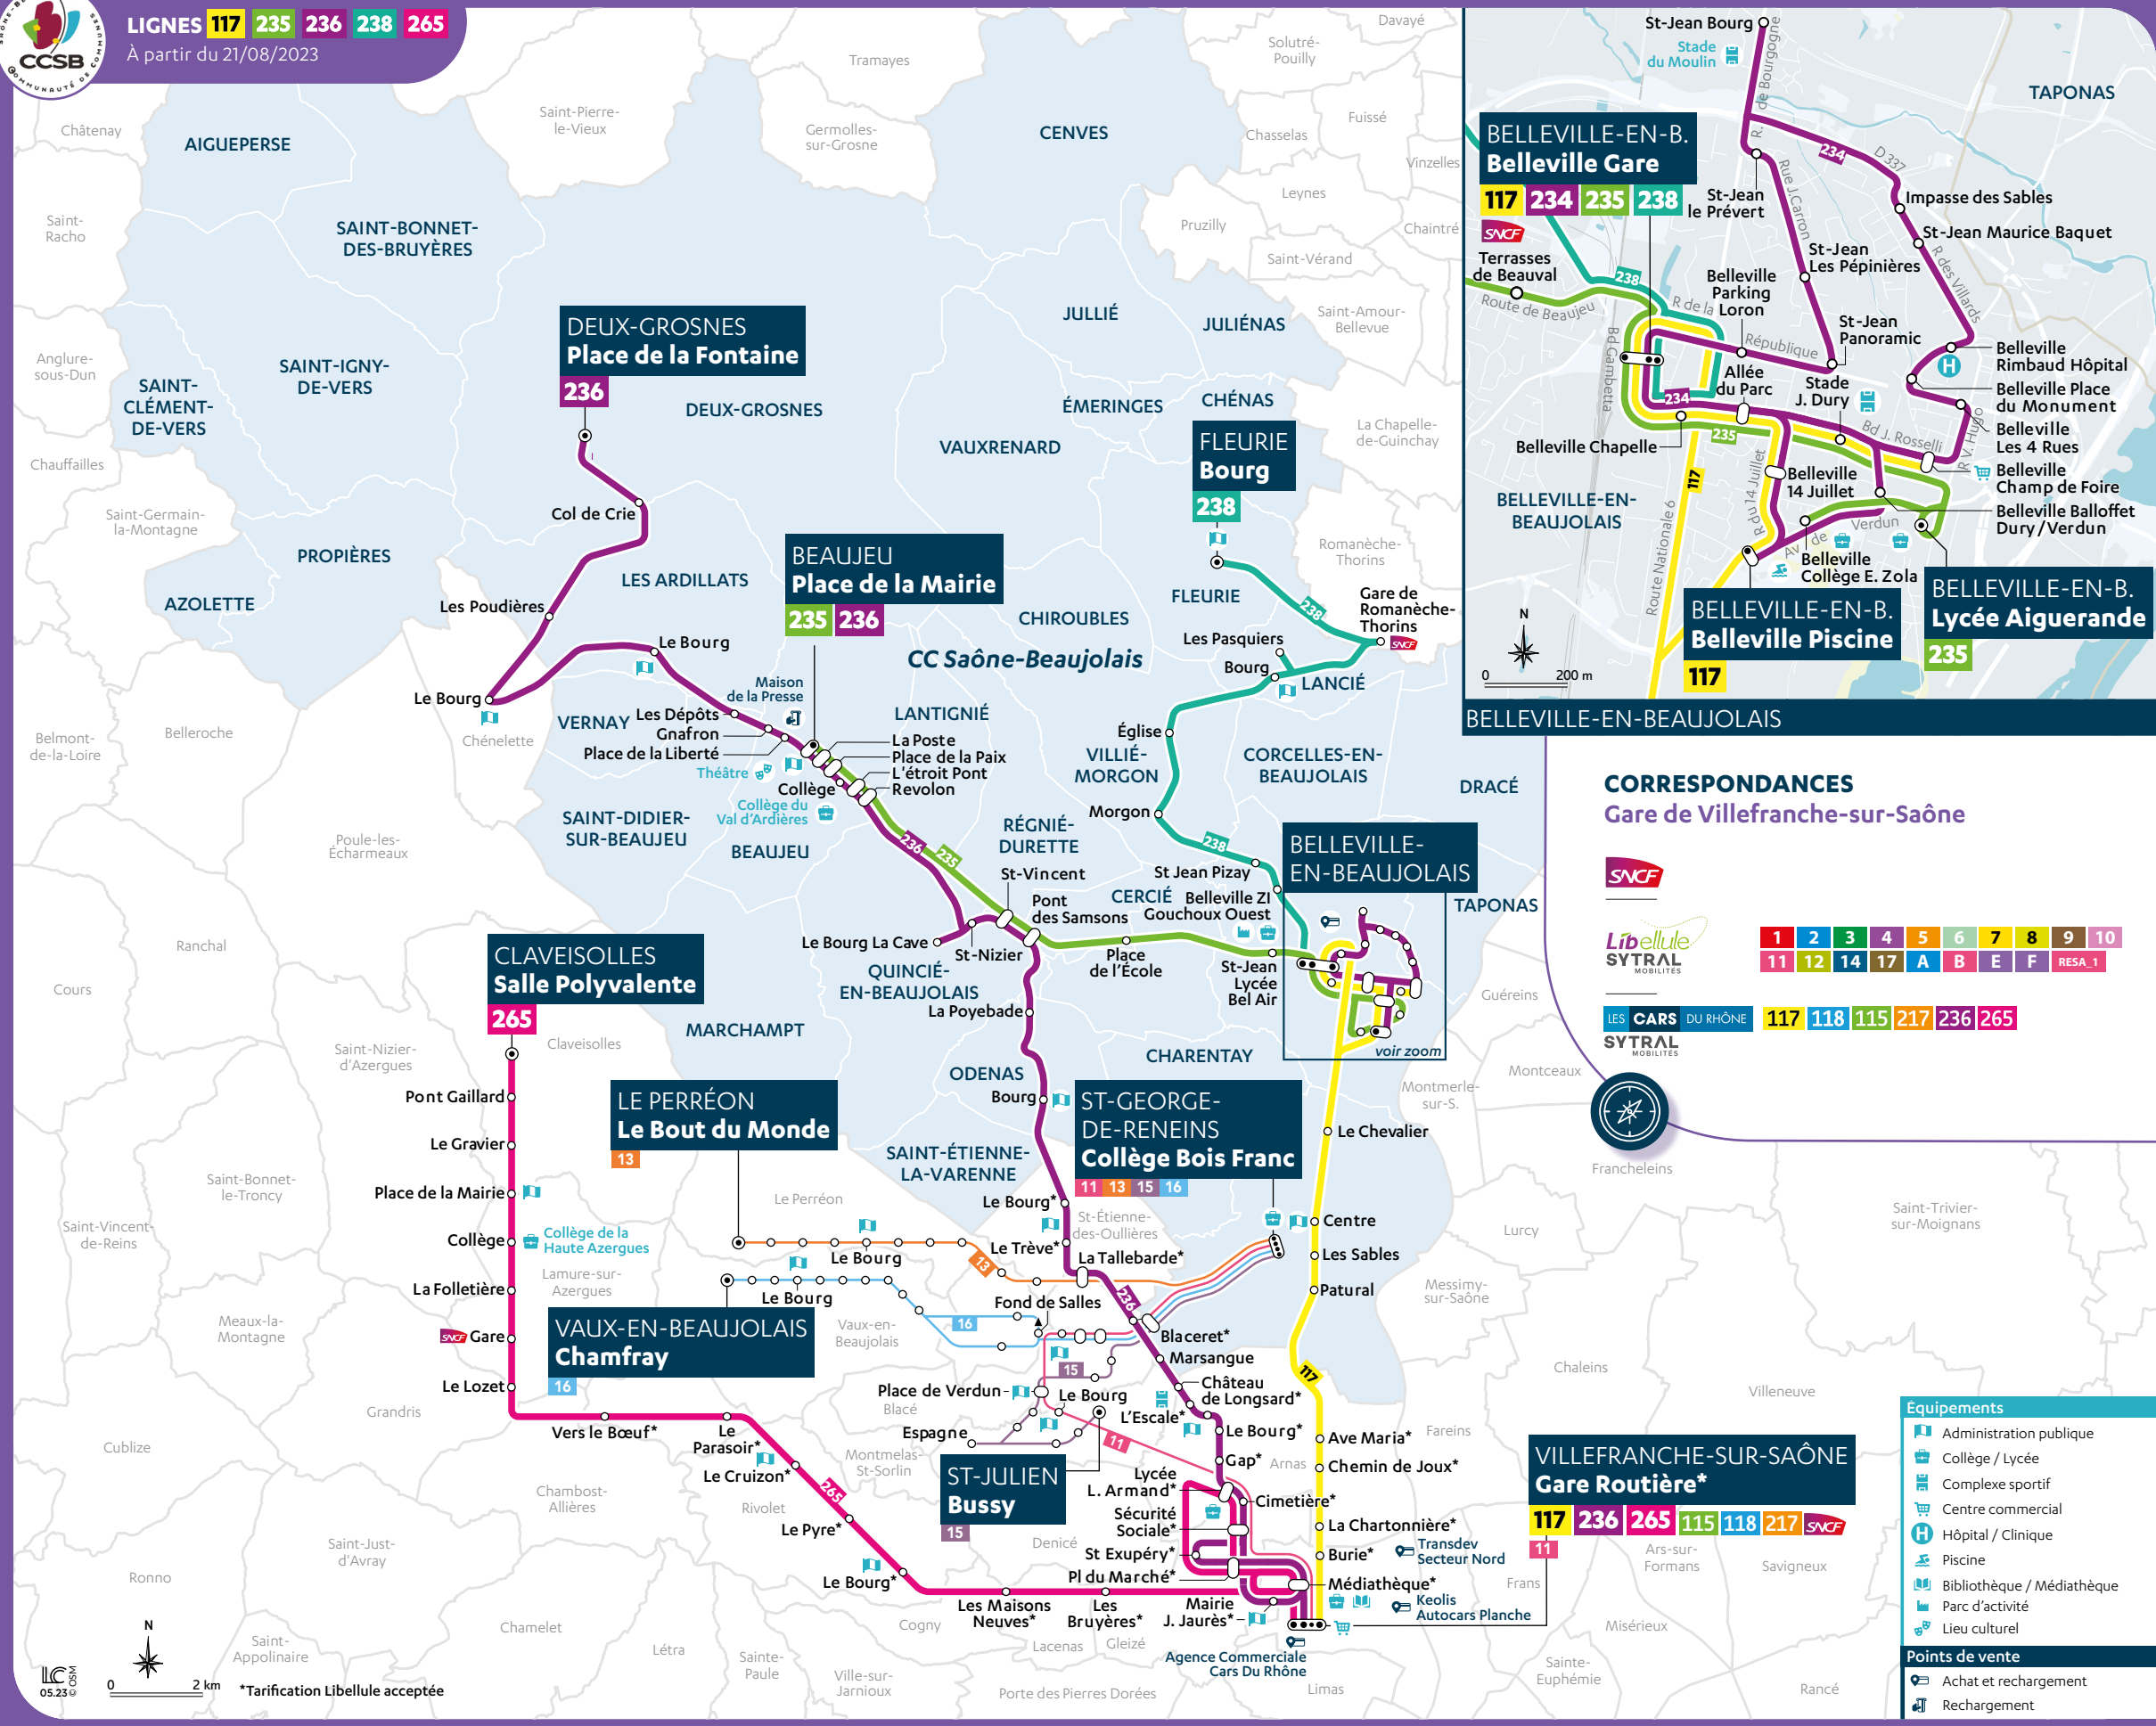

- Horaires renforcés
- Nouveaux arrêts desservis
- Les lignes circulent le week-end

117 BELLEVILLE-EN-BEAUJOLAIS <> VILLEFRANCHE-SUR-SAÔNE
Belleville-en-Beaujolais <> Villefranche (Gare) : 45 min

235 BELLEVILLE-EN-BEAUJOLAIS <> BEAUJEU
Belleville-en-Beaujolais <> Beaujeu : 15 min

236 VILLEFRANCHE-SUR-SAÔNE <> BEAUJEU • DEUX-GROSNES
Deux-Grosnes <> Villefranche (Gare) : 1h15
Beaujeu <> Villefranche (Gare) : 50 min

265 VILLEFRANCHE-SUR-SAÔNE <> CLAVEISOLLES
Claveisolles <> Villefranche (Gare) : 1h

• Nouvelle ligne avec 4 allers retours par jour de 06h25 à 19h15 qui dessert 5 communes, 2 gares SNCF : Romanèches-Thorins et Belleville-en-Beaujolais et une zone industrielle. La ligne fonctionne également pendant les vacances et le samedi.

238 FLEURIE <> BELLEVILLE-EN-BEAUJOLAIS
Fleurie <> Romanèche-Thorins : 5 min
Fleurie <> Belleville-en-Beaujolais : 28 min

> Fiches horaires disponibles sur carsdurhone.fr

PRINCIPAUX PÔLES DE LOISIRS ET D'ACTIVITÉS DESSERVIS

- **Arnas** : Palais des sports de l'Escale
- **Beaujeu** : Théâtre
- **Belleville-en-Beaujolais** : Hôpital, stade J. Dury, stade du Moulin, piscine, zones commerciales, ZI Gouchoux Ouest
- **Villefranche-sur-Saône** : Médiathèque, zones commerciales, gare routière

LIGNES 117 235 236 238 265
À partir du 21/08/2023

CORRESPONDANCES Gare de Villefranche-sur-Saône

SNCF

Libellule SYTRAL MOBILITES

LES CARS DU RHÔNE 117 118 115 217 236 265

SYTRAL MOBILITES

1	2	3	4	5	6	7	8	9	10
11	12	14	17	A	B	E	F	RESA.1	

VILLEFRANCHE-SUR-SAÔNE Gare Routière*

117 236 265 115 118 217 SNCF

11

1. **Equipements**
2. Administration publique
   - Collège / Lycée
   - Complexe sportif
   - Centre commercial
   - Hôpital / Clinique
   - Piscine
   - Bibliothèque / Médiathèque
   - Parc d'activité
   - Lieu culturel
3. **Points de vente**
4. Achat et rechargement
   - Rechargement