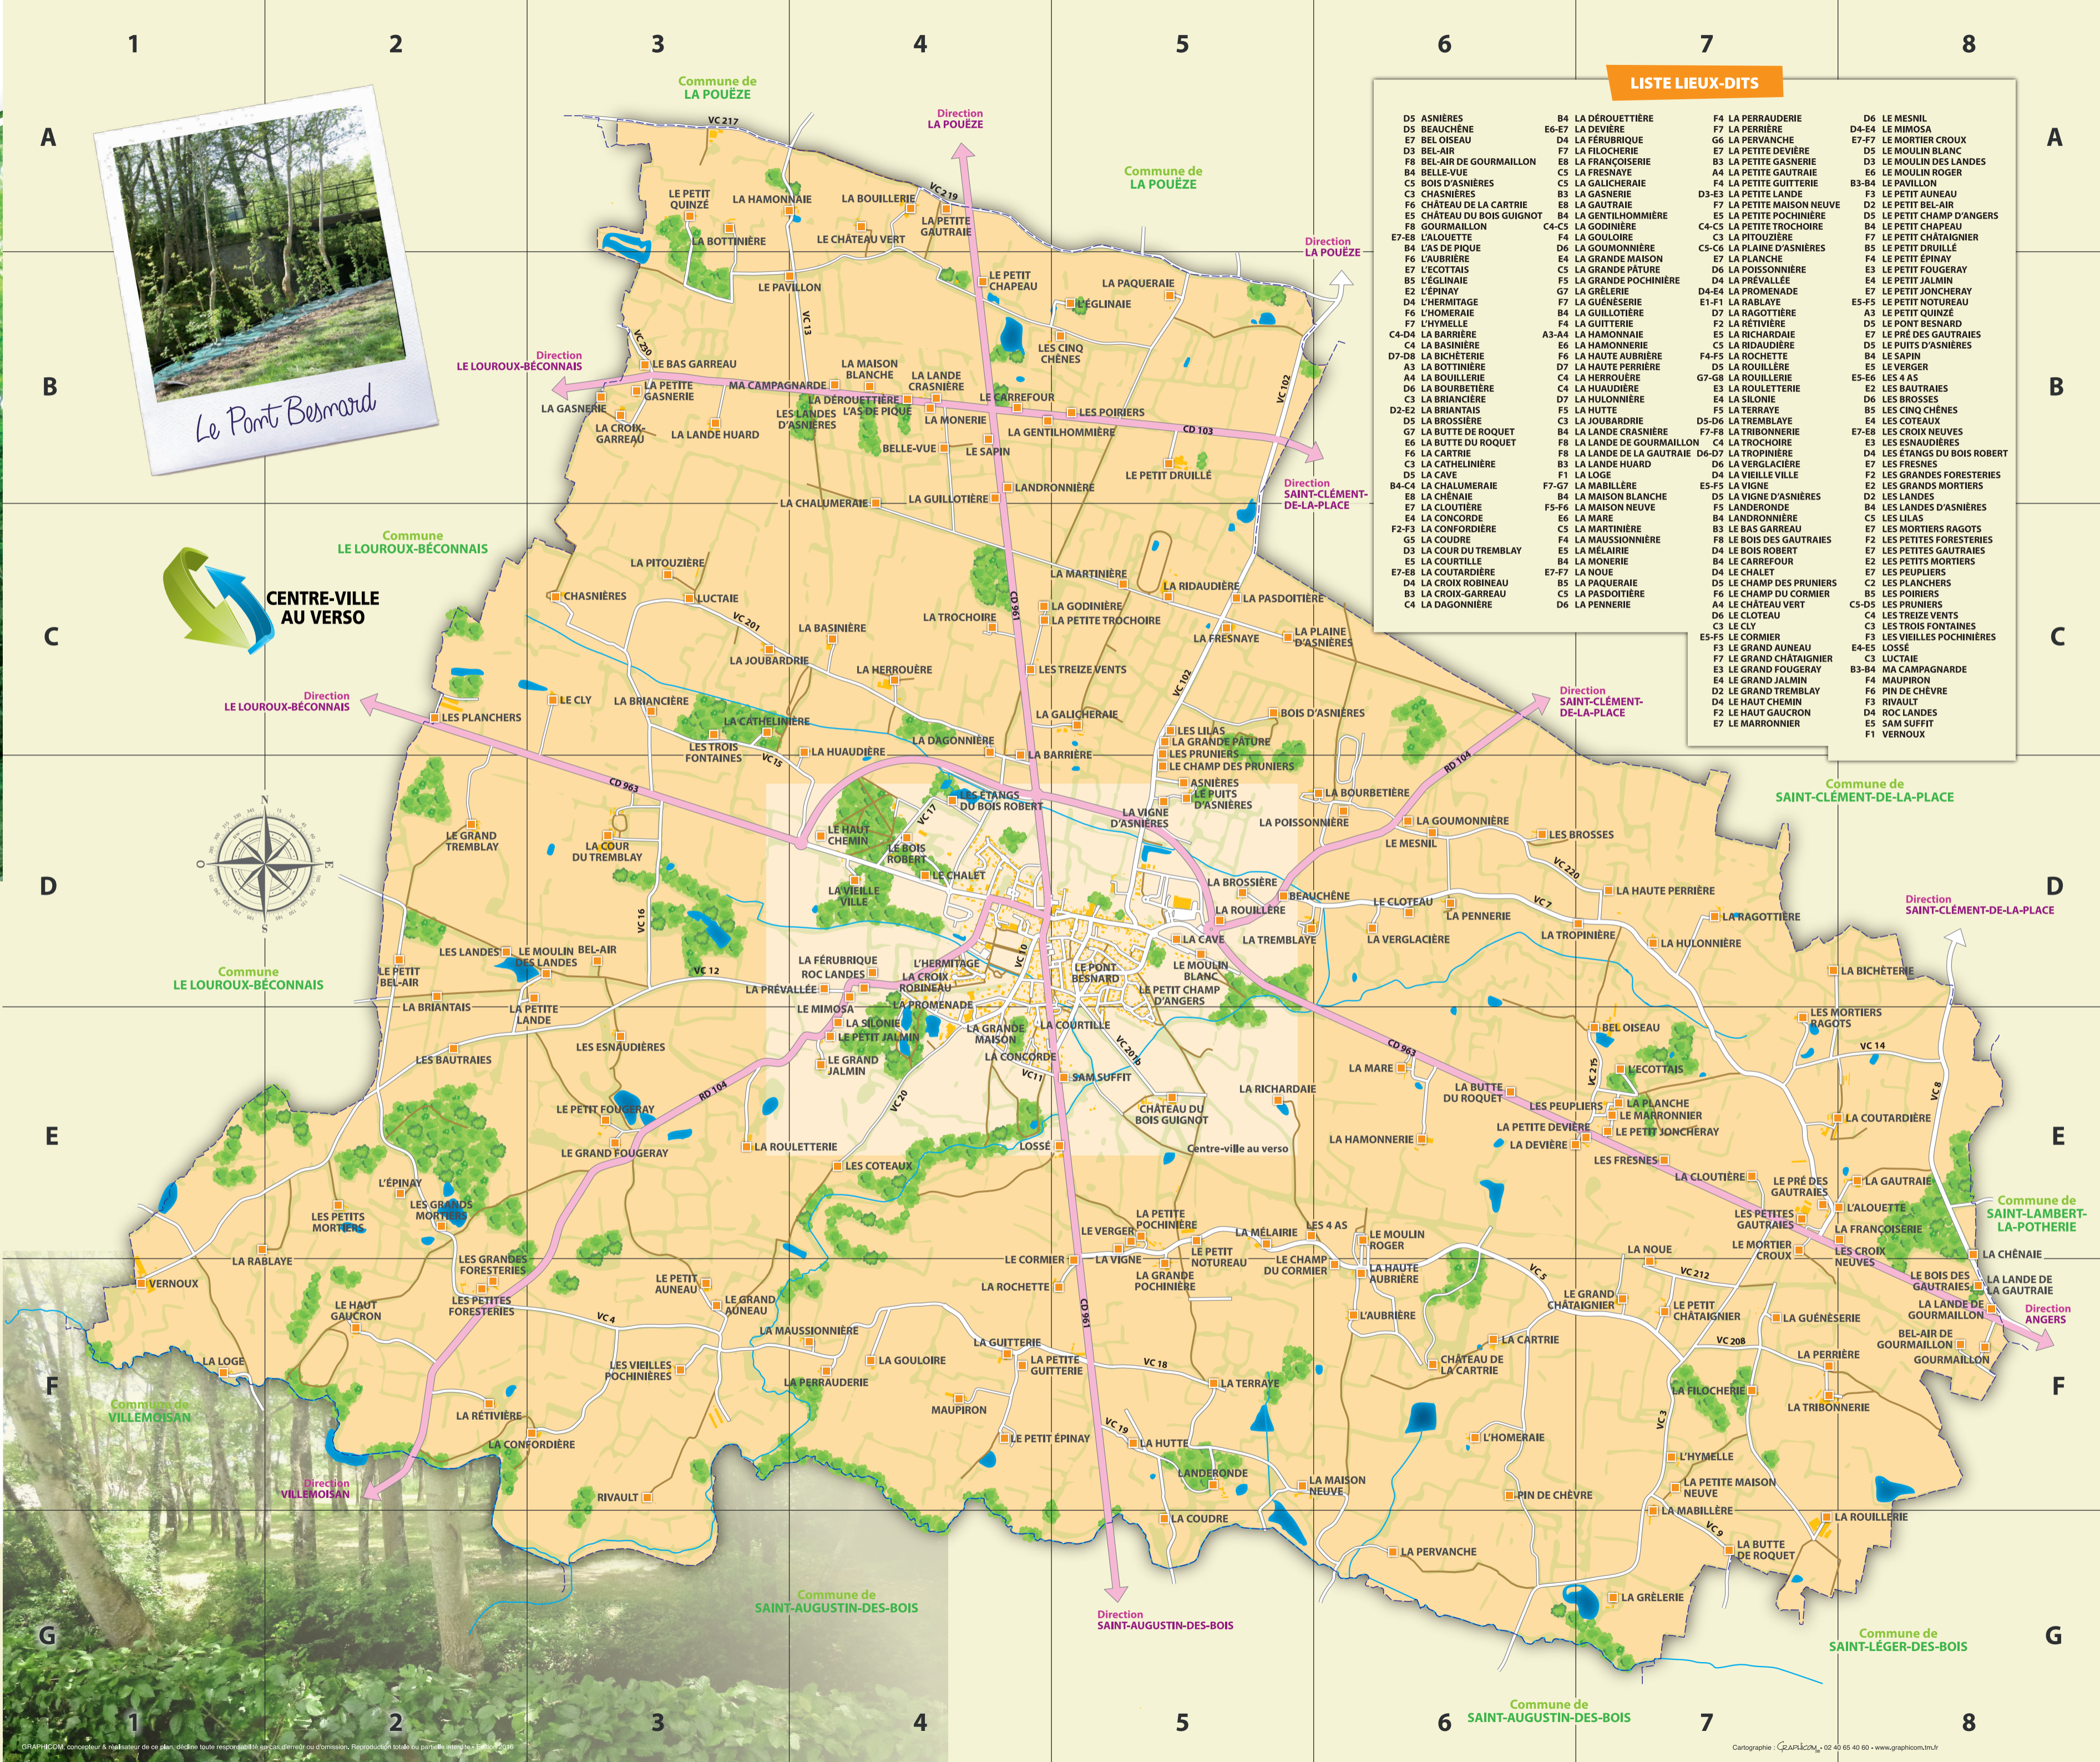

## PLAN DE VILLE

Édition 2016

**CENTRE-VILLE AU VERSO**

**LÉGENDE**

- Voies départementales
- Voies
- Chemins
- Limite de commune
- Le sentier du Granit
- Cours d'eau
- Zones boisées
- Habitations

**Liste des Rues**

- E9 Alouettes (Avenue des)
- C7-D9 Angers (Rue d')
- C4-C5 Anne Jacques de Meaulne (Rue)
- C9-B9 Artisans (Passage des)
- C9-A9 Asnières (Route d')
- E8 Bleuets (Impasse des)
- G7-H10 Brisâtre (Chemin de)
- F7-C8 Brunets (Avenue des)
- D8 Camélias (Avenue des)
- C5-C7 Candé (Rue de)
- F5-D7 Carrières (Rue des)
- G6-F7 Chêne Vert (Impasse du)
- C7-G7 Cholet (Rue de)
- B9-C10 Clercière (Avenue de la)
- C9-C10 Commerce (Rue du)
- F5-G7 Concorde (Rue de la)
- G4-F5 Côteaux (Chemin des)
- E7 Courtille (Impasse de la)
- C5-A6 Dagonnière (Rue de la)
- C7-B7 Deux Douvres (Rue des)
- C7 Eglise (Place de l')
- E9 Fauvettes (Avenue des)
- C6-C7 Forgetterie (Allée de la)
- B6-C6 Grand Rifouet (Avenue du)
- B5 Grand Rifouet (Impasse du)
- F6-E6 Grand'Maison (Rue de la)
- E6-E7 Grande Chaussée (Avenue de la)
- F5-E6 Granitiers (Avenue des)
- D9 Haut Bourg (Avenue du)
- E4-D5 Hermitage (Avenue de l')
- E9-F9 Hirondelles (Square des)
- E4 Jambe de Laine (Impasse)
- D8 Jonquilles (Impasse des)
- D11-E12 Liberté (Voie de la)
- D7-E7 Marronniers (Avenue des)
- C4-C5 Maurice Moreau (Rue)
- E9-F9 Mésanges (Avenue des)
- E8 Muguets (Avenue des)
- E6-E7 Petit Anjou (Impasse du)
- E7-F7 Petite Chaussée (Rue de la)
- D5-E5 Pièce du Bois (Avenue de la)
- E8 Pinsons (Avenue des)
- D8-D9 Pont Besnard (Avenue du)
- E6-E7 Pont Gandon (Avenue du)
- B6-C6 Prés Bas (Rue des)
- D7 Prunus (Square des)
- C9-C10 Puits Moreau (Impasse du)
- E4-F5 Roche Bleue (Rue)
- E8-F8 Roitelets (Avenue des)
- E8-D9 Roses (Avenue des)
- D9-D11 Saint-Clément (Rue de)
- C7 Saint-Louis (Rue)
- A7-C7 Segré (Rue de)
- C6-D7 Stade (Rue du)
- D7-D8 Tilleuls (Avenue des)
- C7-D7 Tonnelles (Rue des)
- C5 Tremblay (Rue du)
- D8-D9 Tulipes (Avenue des)
- D5 Vieux Chêne (Impasse du)
- E4-C6 Villemoisian (Rue de)