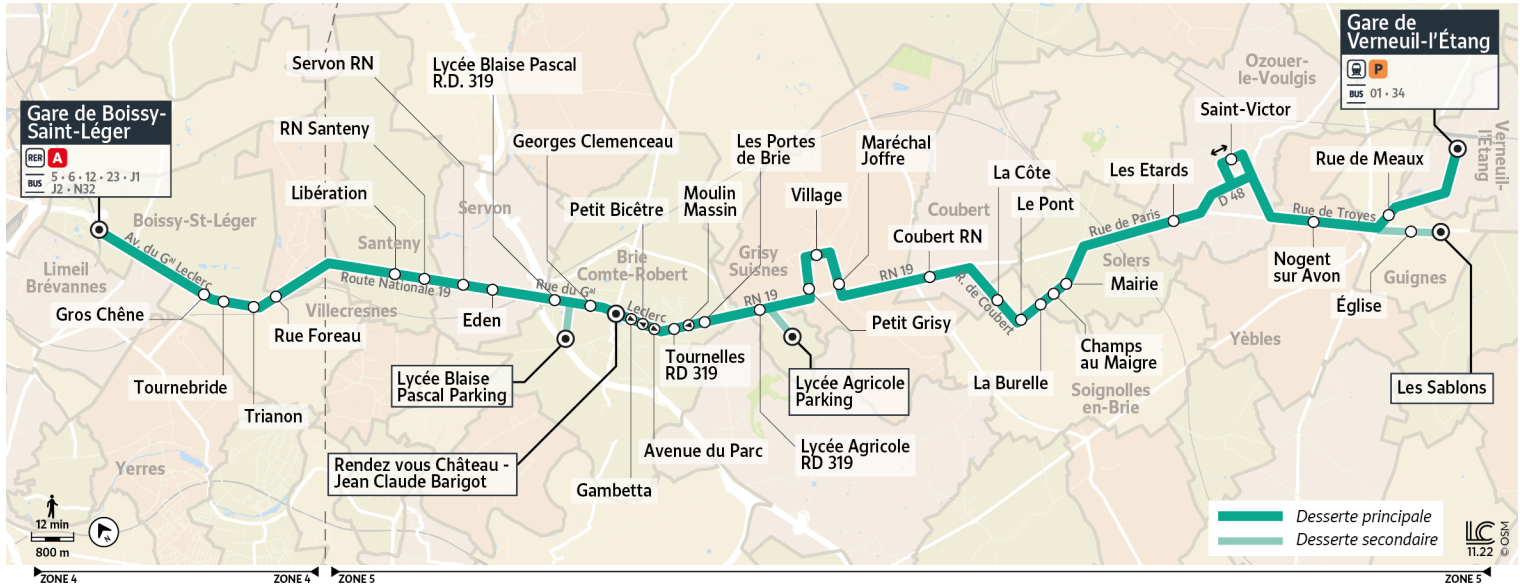

Horaires valables à partir du 1er janvier 2023

		Dimanche et jours fériés					
BOISSY-SAINT-LÉGER	Gare de Boissy-Saint-Léger	7:08	10:10	13:10	16:10	19:10	22:15
VILLECRESNES	Gros Chêne	7:11	10:14	13:14	16:14	19:14	22:19
	Tournebride	7:11	10:14	13:14	16:14	19:14	22:19
	Trianon	7:12	10:15	13:15	16:15	19:15	22:20
	Rue Foreau	7:13	10:16	13:16	16:16	19:16	22:21
SANTENY	Libération	7:17	10:20	13:20	16:21	19:20	22:25
	RN Santeny	7:18	10:21	13:21	16:22	19:21	22:26
SERVON	Servon RN	7:20	10:23	13:24	16:25	19:23	22:28
	Eden	7:20	10:24	13:24	16:26	19:24	22:31
BRIÉ-COMTE-ROBERT	Lycée Blaise Pascal RD 319	7:23	10:27	13:28	16:31	19:27	22:32
	Georges Clémenceau	7:24	10:29	13:30	16:33	19:29	22:35
	Rendez-vous Château - Jean Claude Barigot	7:26	10:31	13:33	16:37	19:32	22:37
	Gambetta	7:27	10:32	13:35	16:39	19:34	|
	Avenue du Parc	7:28	10:33	13:36	16:41	19:36	|
	Tournelles RD319	7:29	10:34	13:37	16:42	19:37	|
	Les Portes de Brie	7:30	10:35	13:38	16:43	19:38	|
Lycée Agricole RD 319	7:33	10:38	13:41	16:46	19:41	|	
GRISY-SUISNES	Petit Grisy	7:35	10:41	13:44	16:49	19:43	|
	Village	7:37	10:43	13:46	16:51	19:45	|
	Maréchal Joffre	7:39	10:45	13:48	16:53	19:47	|
COUBERT	Coubert RN	7:44	10:50	13:53	16:58	19:52	|
SOIGNOLLES-EN-BRIE	La Côte	7:46	10:53	13:55	17:01	19:54	|
	Le Pont	7:47	10:54	13:56	17:02	19:55	|
	La Burelle	7:49	10:56	13:58	17:04	19:57	|
SOLERS	Champs au Maigre	7:50	10:57	13:59	17:05	19:58	|
	Mairie	7:51	10:58	14:00	17:06	19:59	|
OZOUEUR-LE-VOULGIS	Les Etards	7:56	11:03	14:05	17:11	20:03	|
	Saint Victor	8:00	11:06	14:08	17:14	20:06	|
YÈBLES	Nogent sur Avon	8:04	11:10	14:12	17:18	20:10	|
GUIGNES	Rue de Meaux	8:07	11:12	14:14	17:20	20:12	|
VERNEUIL-L'ÉTANG	Gare de Verneuil l'Étang	8:12	11:17	14:19	17:25	20:16	|

Bon à savoir

→ Ces horaires sont donnés à titre indicatif et sont soumis aux aléas de circulation.