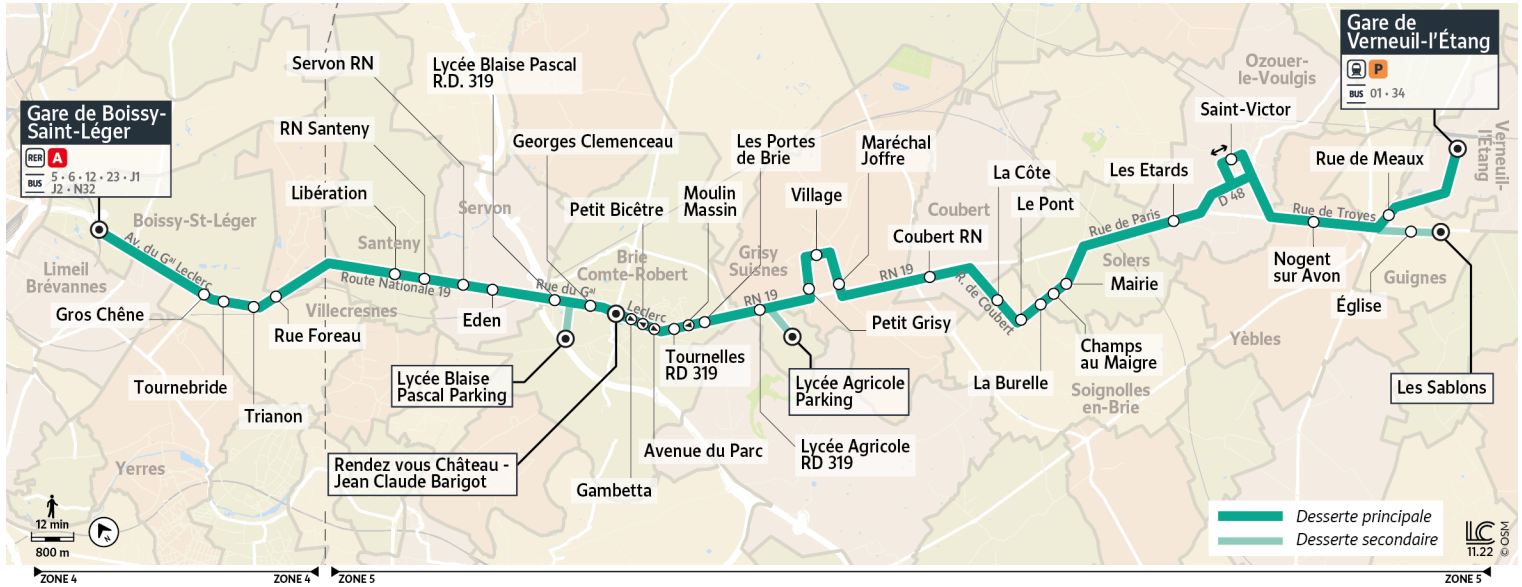

Horaires valables à partir du 1er janvier 2023

		Samedi									
BOISSY-SAINT-LÉGER	Gare de Boissy-Saint-Léger	15:10	16:10	17:10	18:10	19:10	20:10	21:10	22:10	23:10	
VILLECRESNES	Gros Chêne	15:14	16:14	17:14	18:14	19:14	20:14	21:13	22:13	23:13	
	Tournebride	15:15	16:15	17:14	18:14	19:14	20:14	21:13	22:13	23:13	
	Trianon	15:16	16:16	17:15	18:15	19:15	20:15	21:14	22:14	23:14	
	Rue Foreau	15:17	16:17	17:16	18:16	19:16	20:16	21:15	22:15	23:15	
SANTENY	Libération	15:22	16:22	17:20	18:20	19:20	20:20	21:19	22:19	23:19	
	RN Santeny	15:23	16:23	17:21	18:21	19:21	20:21	21:20	22:20	23:20	
SERVON	Servon RN	15:26	16:26	17:24	18:24	19:23	20:23	21:22	22:22	23:22	
	Eden	15:27	16:27	17:25	18:24	19:24	20:26	21:24	22:24	23:24	
BRIE-COMTE-ROBERT	Lycée Blaise Pascal RD 319	15:32	16:32	17:29	18:28	19:27	20:27	21:25	22:25	23:25	
	Georges Clémenceau	15:34	16:34	17:31	18:30	19:28	20:29	21:27	22:27	23:27	
	Rendez-vous Château - Jean Claude Barigot	15:37	16:37	17:34	18:32	19:30	20:31	21:29	22:29	23:29	
	Gambetta	15:39	16:39	17:36	18:34	19:32					
	Avenue du Parc	15:41	16:41	17:38	18:36	19:33					
	Tournelles RD319	15:42	16:42	17:39	18:37	19:34					
	Les Portes de Brie	15:43	16:43	17:40	18:38	19:35					
Lycée Agricole RD 319	15:46	16:46	17:43	18:41	19:38						
GRISY-SUISNES	Petit Grisy	15:49	16:49	17:46	18:44	19:41					
	Village	15:51	16:51	17:48	18:46	19:43					
	Maréchal Joffre	15:53	16:53	17:50	18:48	19:45					
COUBERT	Coubert RN	15:58	16:58	17:55	18:53	19:50					
SOIGNOLLES-EN-BRIE	La Côte	16:01	17:01	17:57	18:55	19:52					
	Le Pont	16:02	17:02	17:58	18:56	19:53					
	La Burelle	16:04	17:04	18:00	18:58	19:55					
SOLERS	Champs au Maigre	16:05	17:05	18:01	18:59	19:56					
	Mairie	16:06	17:06	18:02	19:00	19:57					
OZOUEUR-LE-VOULGIS	Les Etards	16:10	17:10	18:06	19:04	20:01					
	Saint Victor	16:13	17:13	18:09	19:07	20:04					
YÈBLES	Nogent sur Avon	16:17	17:17	18:13	19:11	20:08					
GUIGNES	Rue de Meaux	16:20	17:20	18:16	19:14	20:11					
VERNEUIL-L'ÉTANG	Gare de Verneuil l'Étang	16:25	17:25	18:21	19:19	20:16					

Bon à savoir

→ Ces horaires sont donnés à titre indicatif et sont soumis aux aléas de circulation.