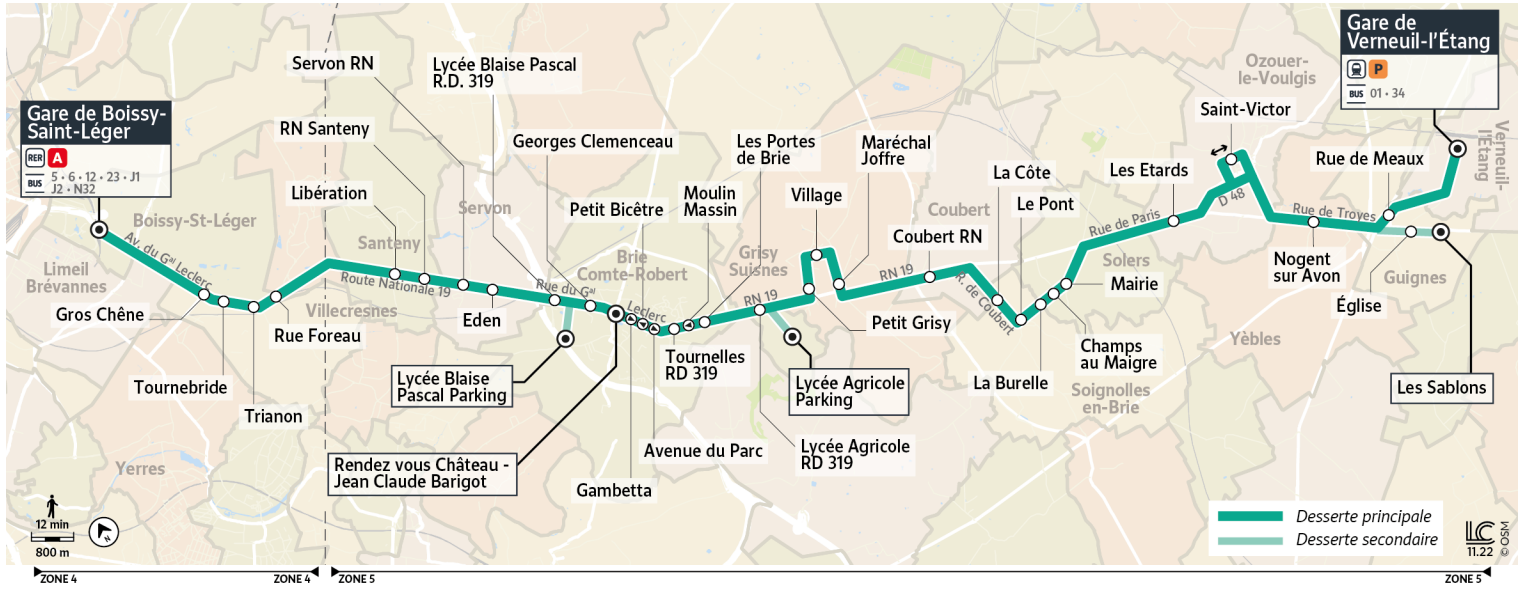

### Horaires valables à partir du 1er janvier 2023

		Samedi														
<b>BOISSY-SAINT-LÉGER</b>	Gare de Boissy-Saint-Léger		6:20	6:50	7:20	7:50	8:20	8:50	9:20	9:50	10:20	11:10	12:10		13:10	14:10
<b>VILLECRÉSNE</b>	Gros Chêne		6:23	6:53	7:23	7:53	8:23	8:53	9:24	9:54	10:24	11:14	12:14		13:14	14:14
	Tournebride		6:23	6:53	7:23	7:53	8:23	8:53	9:24	9:54	10:24	11:14	12:14		13:14	14:15
	Trianon		6:24	6:54	7:24	7:54	8:24	8:54	9:25	9:55	10:25	11:15	12:15		13:15	14:16
	Rue Foreau		6:25	6:55	7:25	7:55	8:25	8:55	9:26	9:56	10:26	11:16	12:16		13:16	14:17
<b>SANTENY</b>	Libération		6:29	6:59	7:29	7:59	8:29	8:59	9:30	10:00	10:30	11:20	12:20		13:20	14:22
	RN Santeny		6:30	7:00	7:30	8:00	8:30	9:00	9:31	10:01	10:31	11:21	12:21		13:21	14:23
<b>SERVON</b>	Servon RN		6:32	7:02	7:32	8:02	8:32	9:02	9:33	10:03	10:33	11:23	12:23		13:23	14:26
	Eden		6:32	7:04	7:32	8:05	8:33	9:05	9:34	10:06	10:34	11:24	12:24		13:24	14:27
<b>BRIE-COMTE-ROBERT</b>	Lycée Blaise Pascal RD 319		6:35	7:05	7:35	8:06	8:36	9:06	9:37	10:07	10:37	11:27	12:27		13:27	14:32
	Lycée Blaise Pascal Parking												12:20			
	Georges Clémenceau		6:36	7:07	7:36	8:08	8:38	9:08	9:39	10:09	10:39	11:29	12:29	12:24	13:29	14:34
	Rendez-vous Château - Jean Claude Barigot	5:41	6:38	7:08	7:38	8:10	8:40	9:10	9:41	10:11	10:41	11:32	12:32	12:27	13:32	14:37
	Gambetta	5:42	6:39		7:39		8:41		9:42		10:42	11:33	12:33	12:29	13:33	14:39
	Avenue du Parc	5:42	6:39		7:40		8:42		9:43		10:43	11:34	12:34	12:30	13:34	14:41
	Tournelles RD319	5:43	6:40		7:41		8:43		9:44		10:44	11:35	12:35	12:31	13:35	14:42
	Les Portes de Brie	5:44	6:41		7:42		8:44		9:45		10:45	11:36	12:36	12:34	13:36	14:43
Lycée Agricole RD 319	5:47	6:44		7:45		8:47		9:48		10:48	11:39	12:39	12:40	13:39	14:46	
<b>GRISY-SUISNES</b>	Petit Grisy	5:49	6:46		7:47		8:50		9:51		10:51	11:42	12:42	12:41	13:42	14:49
	Village	5:51	6:48		7:49		8:52		9:53		10:53	11:44	12:44	12:42	13:44	14:51
	Maréchal Joffre	5:53	6:50		7:51		8:54		9:55		10:55	11:46	12:46	12:43	13:46	14:53
<b>COUBERT</b>	Coubert RN	5:58	6:55		7:56		8:59		10:00		11:00	11:51	12:51	12:48	13:51	14:58
<b>SOIGNOLLES-EN-BRIE</b>	La Côte	6:00	6:57		7:58		9:01		10:02		11:03	11:54	12:54	12:50	13:54	15:01
	Le Pont	6:01	6:58		7:59		9:02		10:03		11:04	11:55	12:55	12:51	13:55	15:02
	La Burelle	6:03	7:00		8:01		9:04		10:05		11:06	11:57	12:57	12:52	13:57	15:04
<b>SOLERS</b>	Champs au Maigre	6:04	7:01		8:02		9:05		10:06		11:07	11:59	12:59	12:53	13:59	15:05
	Mairie	6:05	7:02		8:03		9:06		10:07		11:08	12:00	13:00	12:54	14:00	15:06
<b>OZOUEUR-LE-VOULGIS</b>	Les Etards	6:09	7:07		8:07		9:10		10:11		11:12	12:04	13:04	12:58	14:04	15:10
	Saint Victor	6:12	7:11		8:10		9:13		10:14		11:15	12:07	13:07	13:01	14:07	15:13
<b>YÈBLES</b>	Nogent sur Avon	6:15	7:15		8:14		9:16		10:18		11:19	12:11	13:11	13:04	14:11	15:17
<b>GUIGNES</b>	Rue de Meaux	6:18	7:18		8:17		9:19		10:21		11:22	12:14	13:14		14:14	15:20
<b>VERNEUIL-L'ÉTANG</b>	Gare de Verneuil l'Étang	6:23	7:23		8:22		9:24		10:26		11:27	12:19	13:19		14:19	15:25
<b>GUIGNES</b>	Eglise													13:06		
	Les Sablons													13:07		