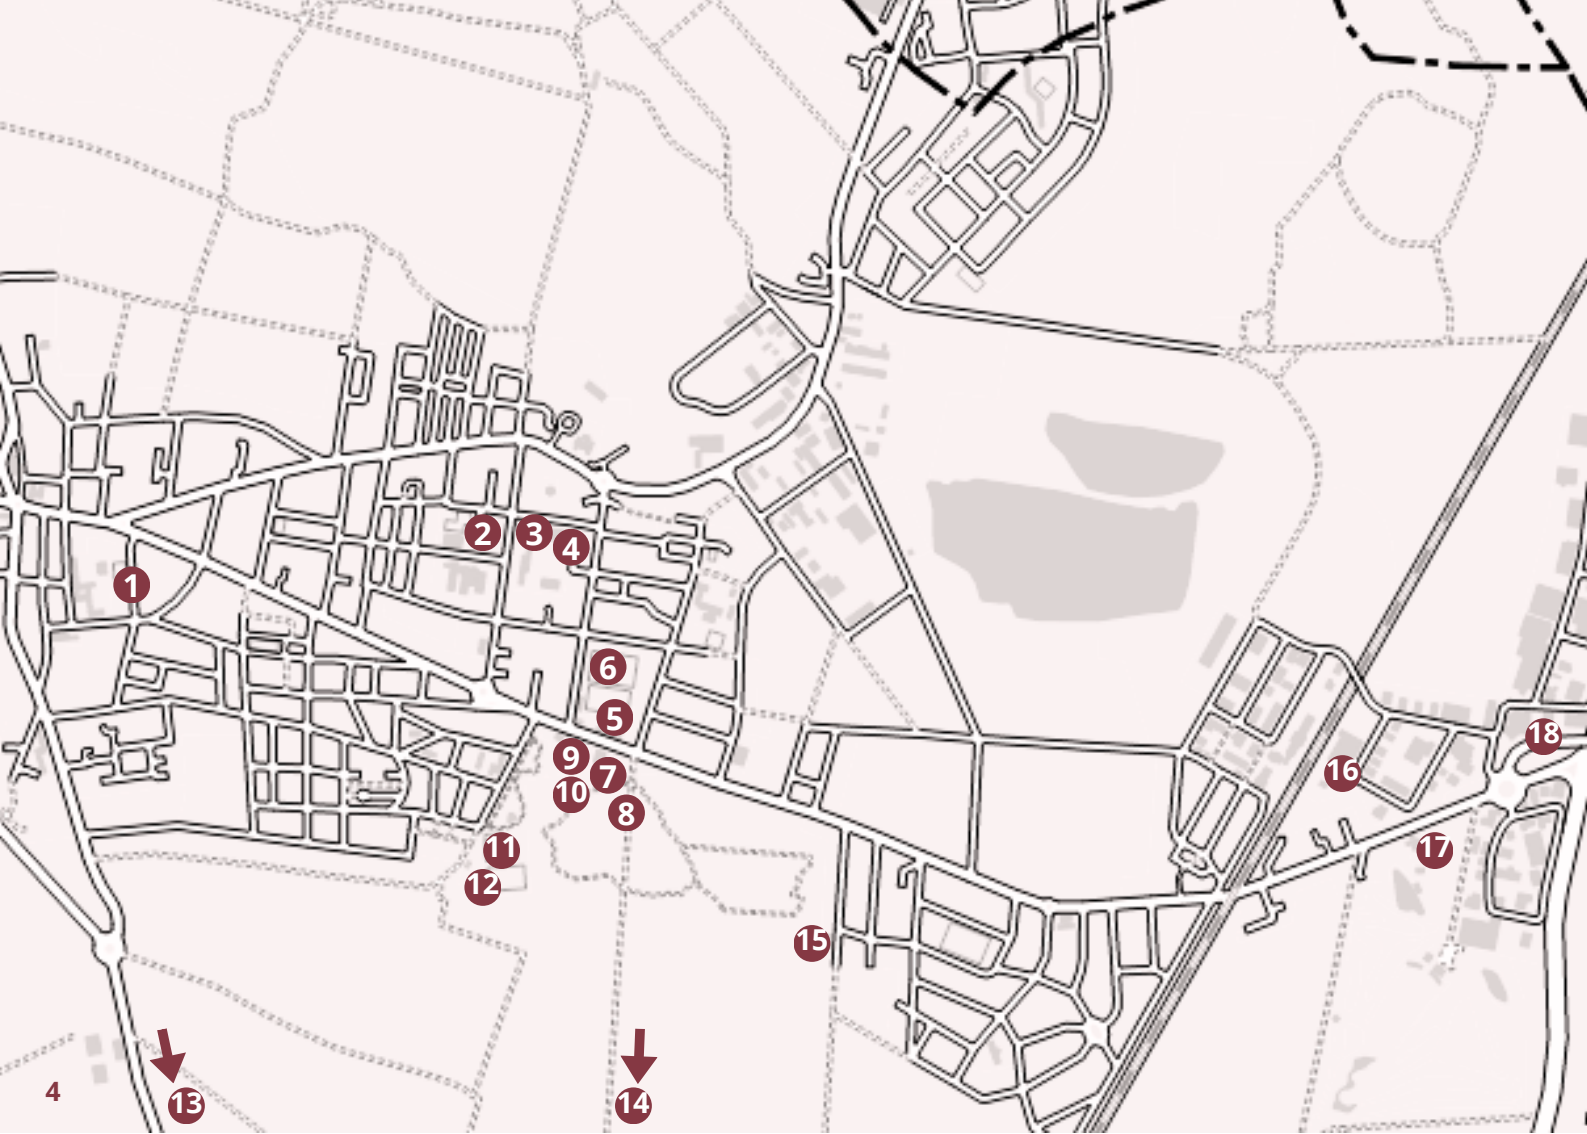

1

2

3

4

6

5

9

10

7

8

11

12

15

16

17

18

4

13

14