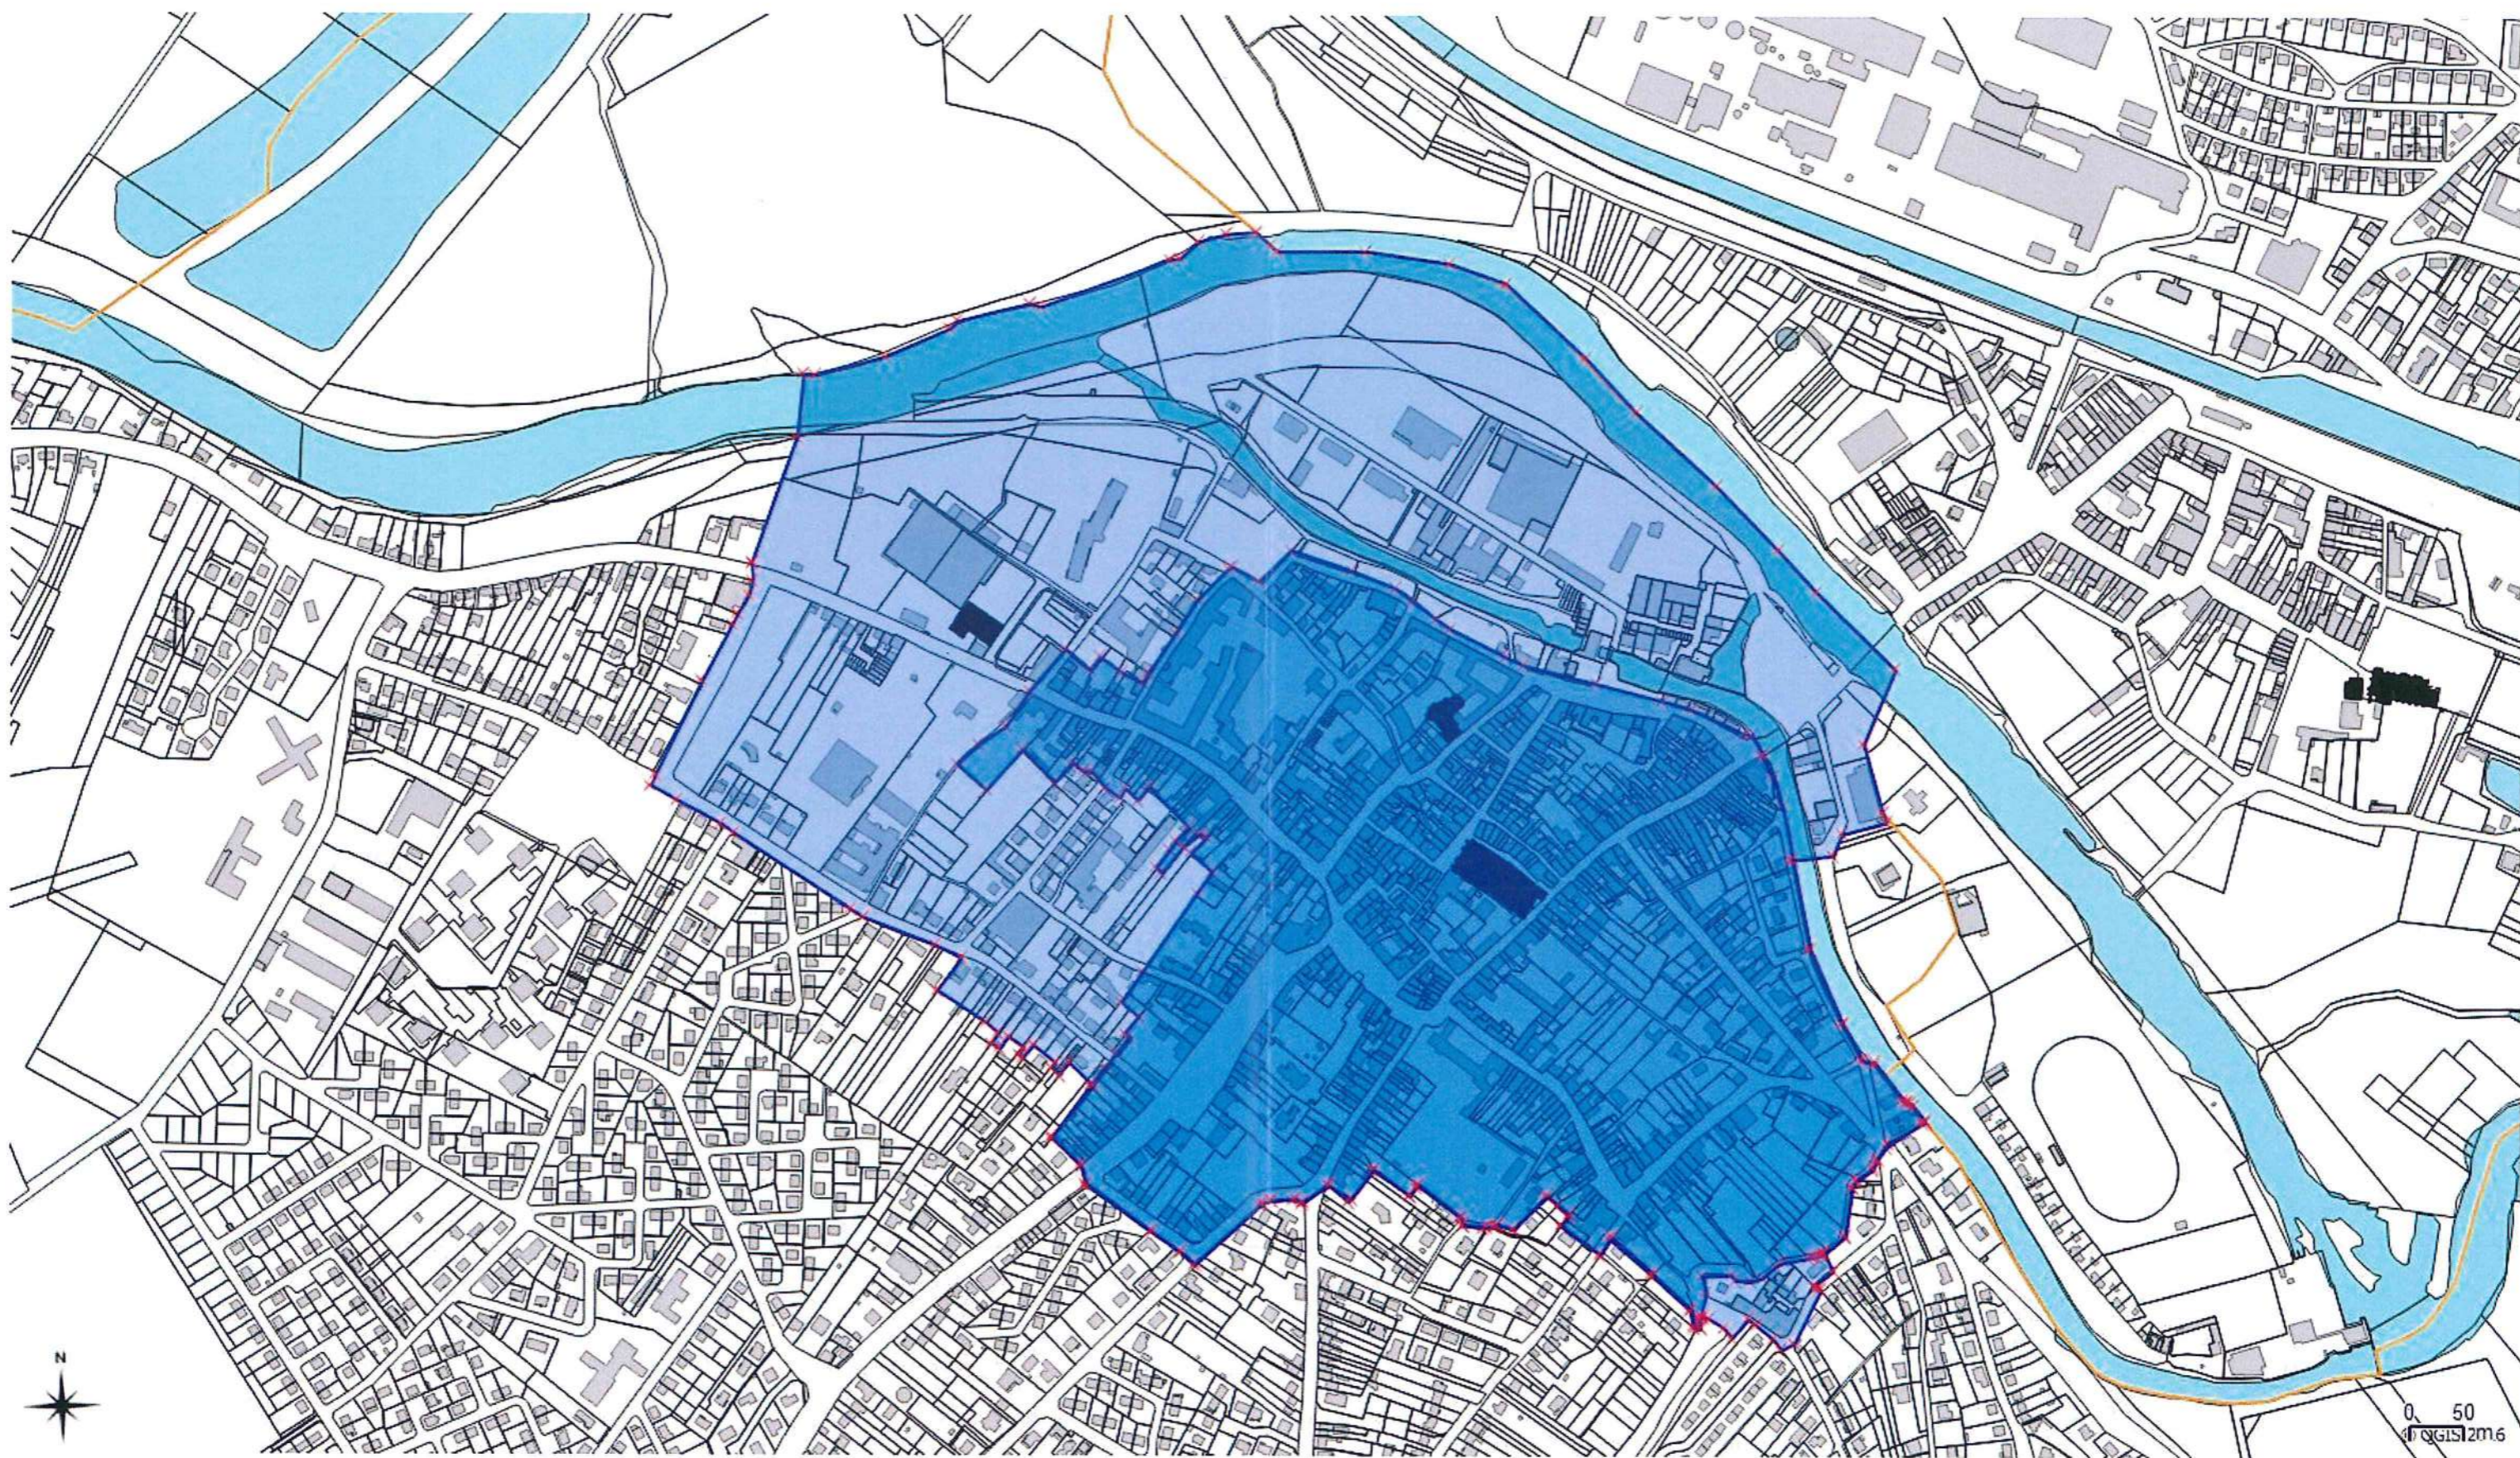

PROPOSITION DE PERIMETRE DE PROTECTION MODIFIE

BASILIQUE SAINT-NICOLAS-DE-PORT

ANCIENNE BRASSERIE

PROPOSITION DE PERIMETRE DE PROTECTION MODIFIE

 **BASILIQUE SAINT-NICOLAS-DE-PORT**

 **31, RUE BONNARDEL,
1et rue Charles COURTOIS, 9 place de la République**

PROPOSITION DE PERIMETRE DE PROTECTION BASILIQUE SAINT-NICOLAS-DE-PORT