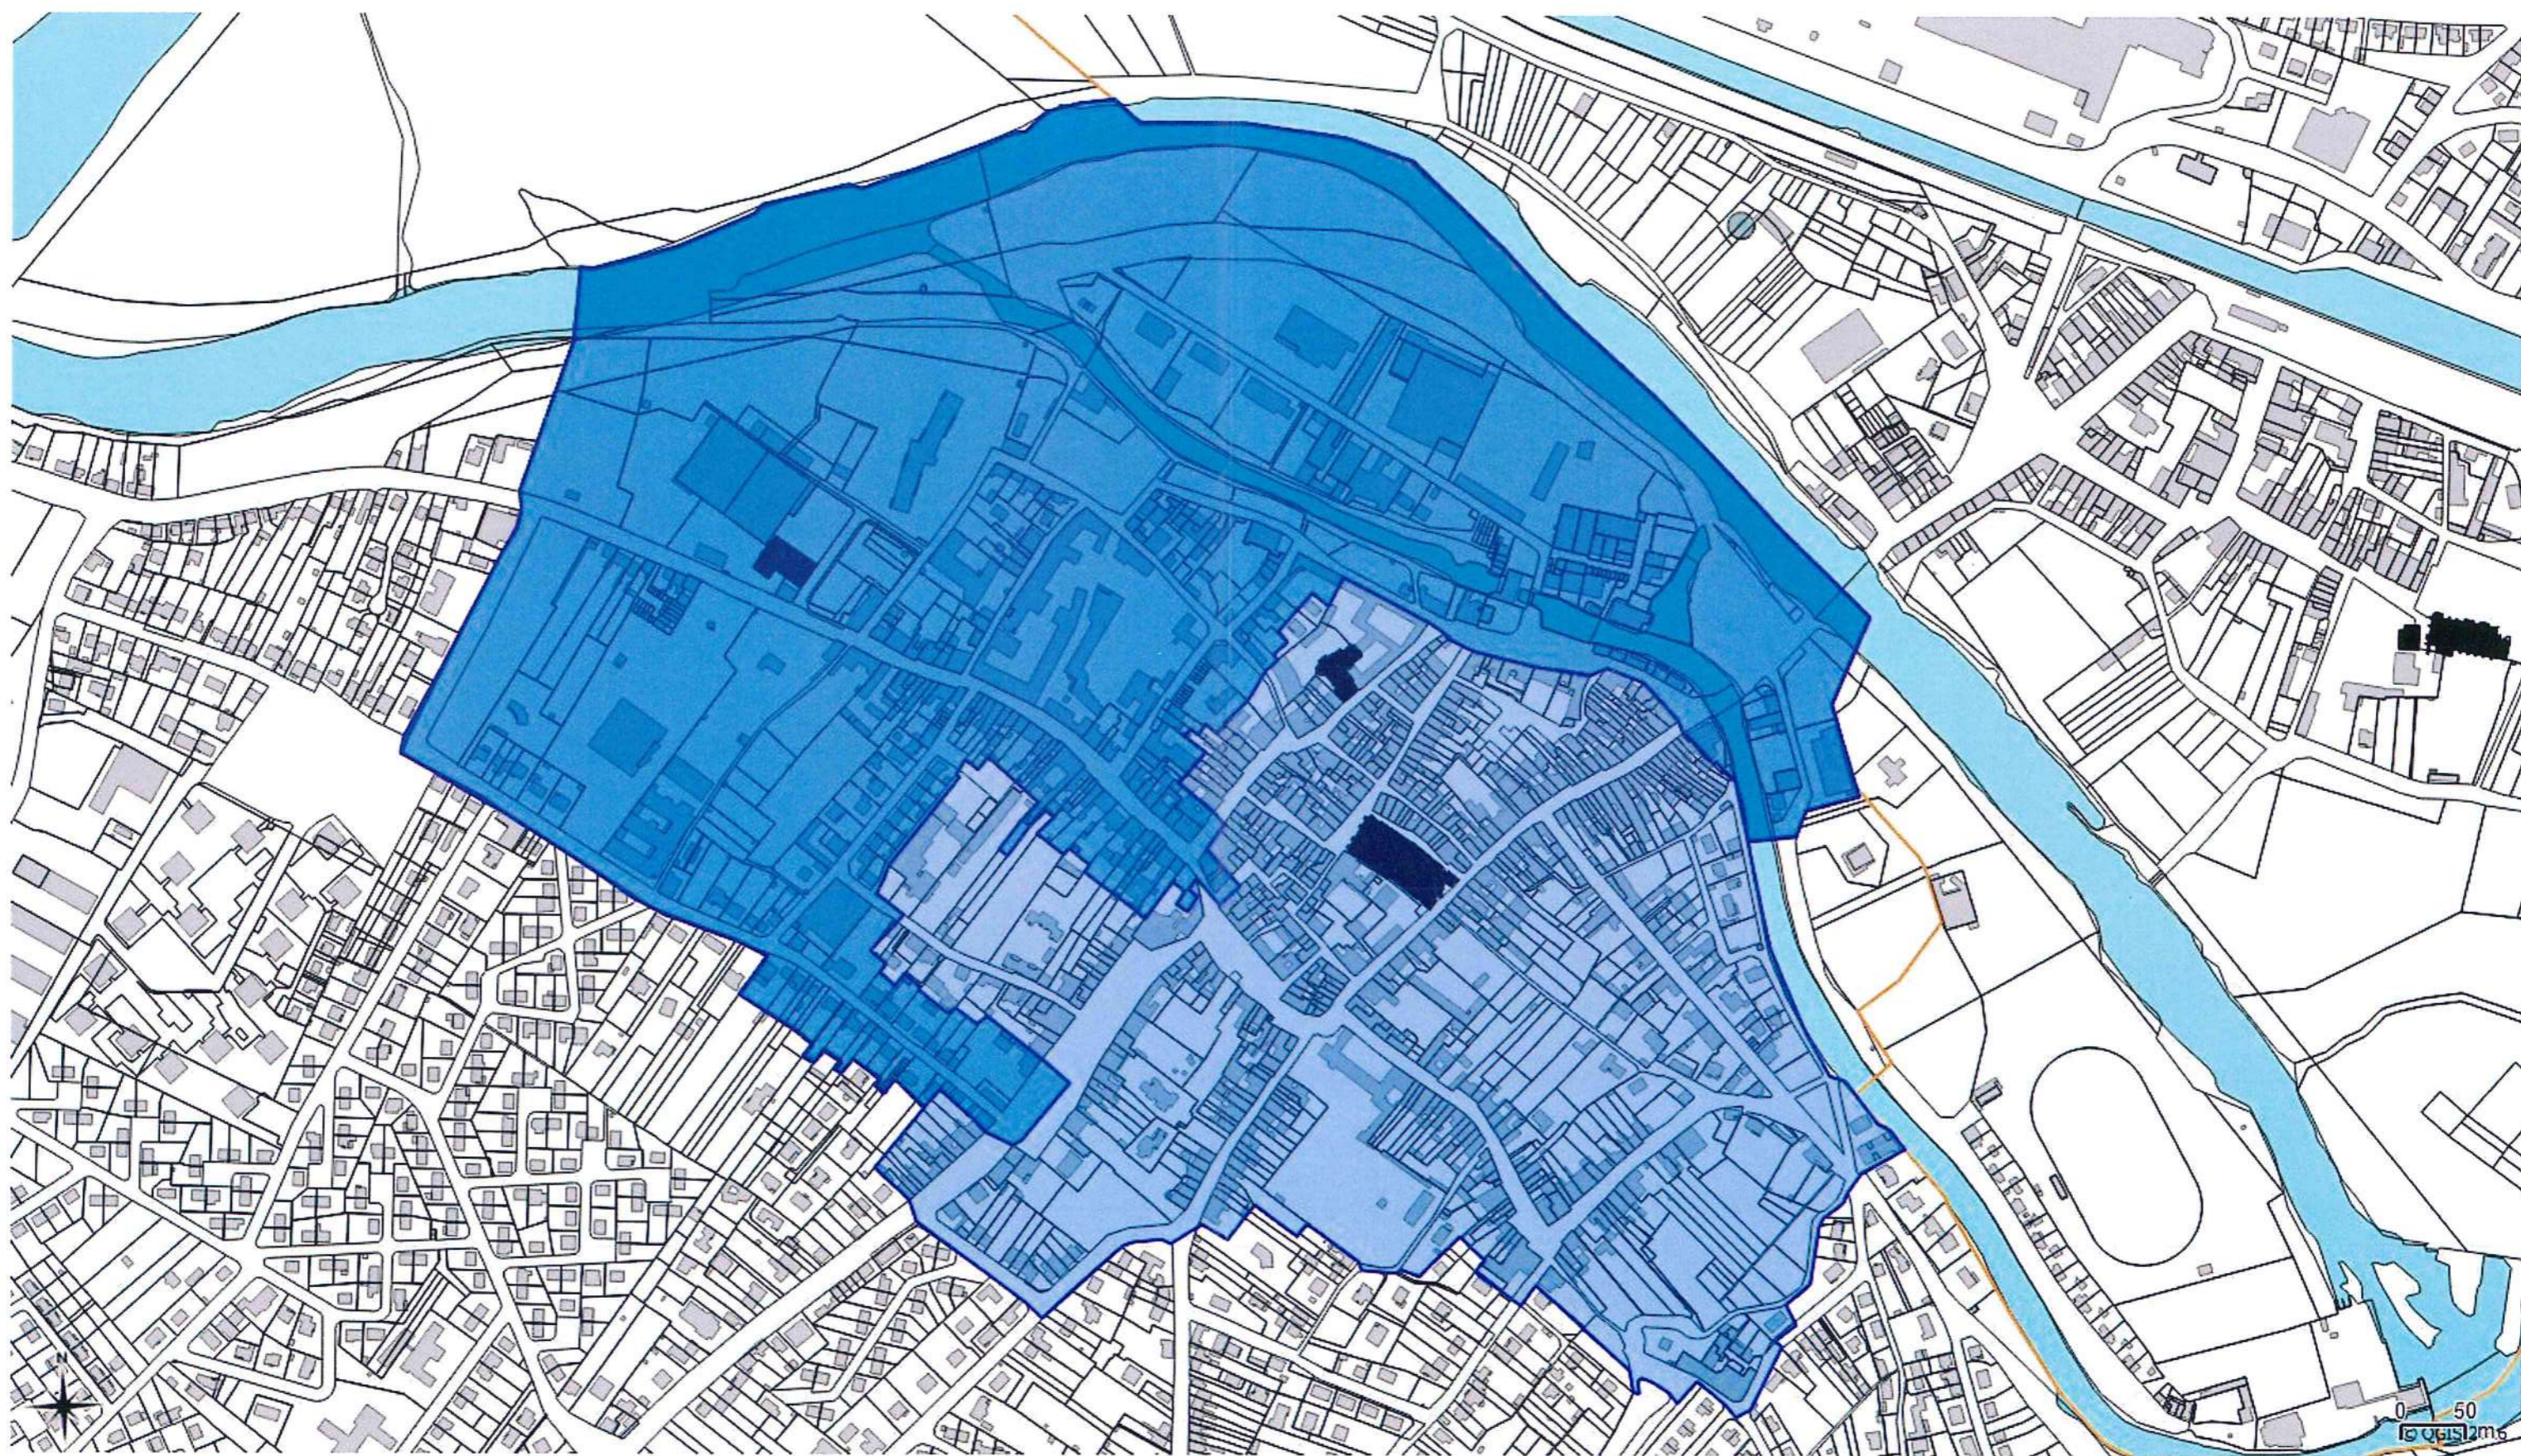

PROPOSITION DE PERIMETRE DE PROTECTION MODIFIE

BASILIQUE SAINT-NICOLAS-DE-PORT

ANCIENNE BRASSERIE

PROPOSITION DE PERIMETRE DE PROTECTION MODIFIE

 **BASILIQUE SAINT-NICOLAS-DE-PORT**

 **31, RUE BONNARDEL,
1et rue Charles COURTOIS, 9 place de la République**

PROPOSITION DE PERIMETRE DE PROTECTION BASILIQUE SAINT-NICOLAS-DE-PORT