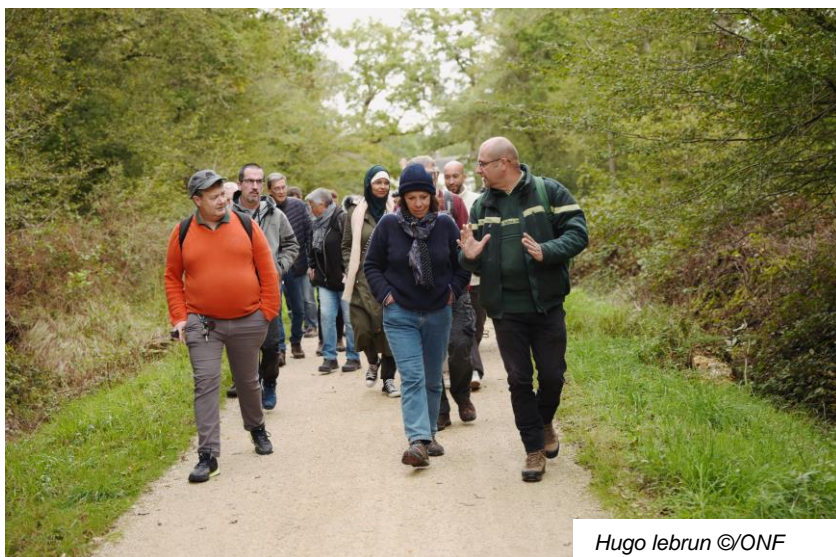

RÉPUBLIQUE  
FRANÇAISE

Liberté  
Égalité  
Fraternité

# « Tous en forêt » Un rendez-vous privilégié avec les forestiers le 27 septembre 2023 !

Les forêts françaises sont des joyaux de nature chers aux citoyens et suscitent à cet égard de nombreuses questions: accroissement du risque d'incendie, protection de la biodiversité, adaptation des forêts au changement climatique, puits de carbone, production de bois...

Pour y répondre, l'ONF organise le 27 septembre la 3<sup>e</sup> édition de sa journée forêts ouvertes intitulée « Tous en forêt » et invite les usagers à venir rencontrer les forestiers. Cette année l'opération se déroulera **simultanément dans plus de 80 forêts publiques** d'Île-de-France, de Normandie, des Hauts-de-France, du Centre-Val de Loire et d'Aquitaine, Bretagne, Pays de la Loire, Auvergne, Poitou-Charentes !

Hugo lebrun ©/ONF

**En Hauts-de-France, les forestiers proposeront des points de rencontre dans 15 forêts** à partir desquels ils emmèneront les visiteurs pour une promenade commentée, **ouverte à toutes les questions.**