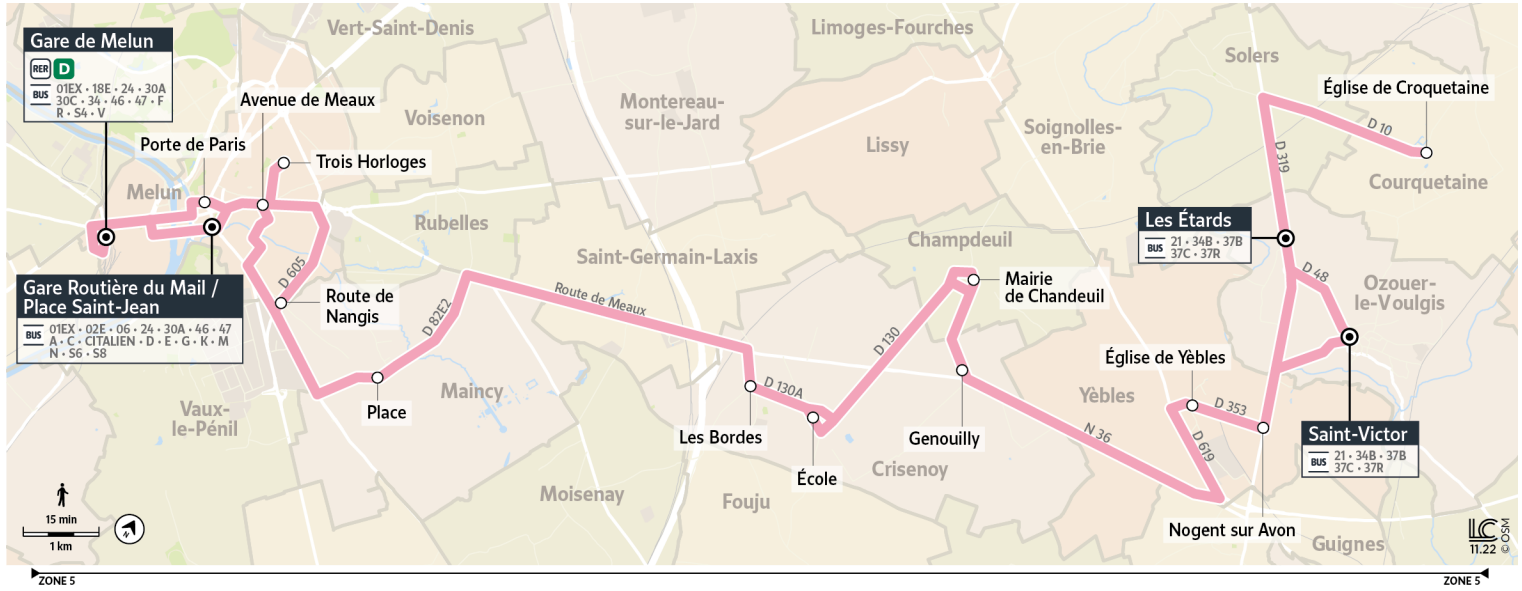

37A

Direction : Gare de Melun

Horaires valables à partir du 1er janvier 2023

		Du lundi au vendredi	
OZOUER-LE-VOULGIS	Saint Victor		6:27 8:47
COURQUETAINE	Église de Courquetaine		6:32 8:52
OZOUER-LE-VOULGIS	Les Etards		6:37 8:57
YÈBLES	Nogent sur Avon		6:40 9:00
	Église de Yèbles		6:42 9:02
CRISENOY	Genouilly		6:51 9:11
CHAMPDEUIL	Mairie	6:15	6:53 9:13
CRISENOY	Ecole	6:19	6:58 9:18
	Les Bordes	6:22	7:00 9:20
MAINCY	Place	6:32	7:10 9:30
VAUX-LE-PÉNIL	Route de Nangis	6:36	
MELUN	Trois Horloges		7:25 9:45
	Avenue de Meaux		9:50
	Victor Hugo / Porte de Paris	6:41	7:30 9:55
	Gare SNCF - Rue de l'Industrie	6:48	7:40 10:05

	Samedi	
OZOUER-LE-VOULGIS	Saint Victor	8:50
COURQUETAINE	Église de Courquetaine	8:55
OZOUER-LE-VOULGIS	Les Etards	8:58
YÈBLES	Nogent sur Avon	9:01
	Église de Yèbles	9:03
CHAMPDEUIL	Mairie	9:13
CRISENOY	Ecole	9:18
	Les Bordes	9:20
MAINCY	Place	9:30
MELUN	Trois Horloges	9:45
	Avenue de Meaux	9:50
	Victor Hugo / Porte de Paris	9:55
	Gare SNCF - Rue de l'Industrie	10:05

Bon à savoir

- Pas de service les dimanches et jours fériés.
- Ces horaires sont donnés à titre indicatif et sont soumis aux aléas de circulation.

37A

Direction :

OZOUER-LE-VOULGIS - Les Étards

Horaires valables à partir du 1er janvier 2023

Circule le mercredi uniquement.

i Bon à savoir

- Pas de service les dimanches et jours fériés.
- Ces horaires sont donnés à titre indicatif et sont soumis aux aléas de circulation.

37A

Direction :

OZOUER-LE-VOULGIS - Les Étards