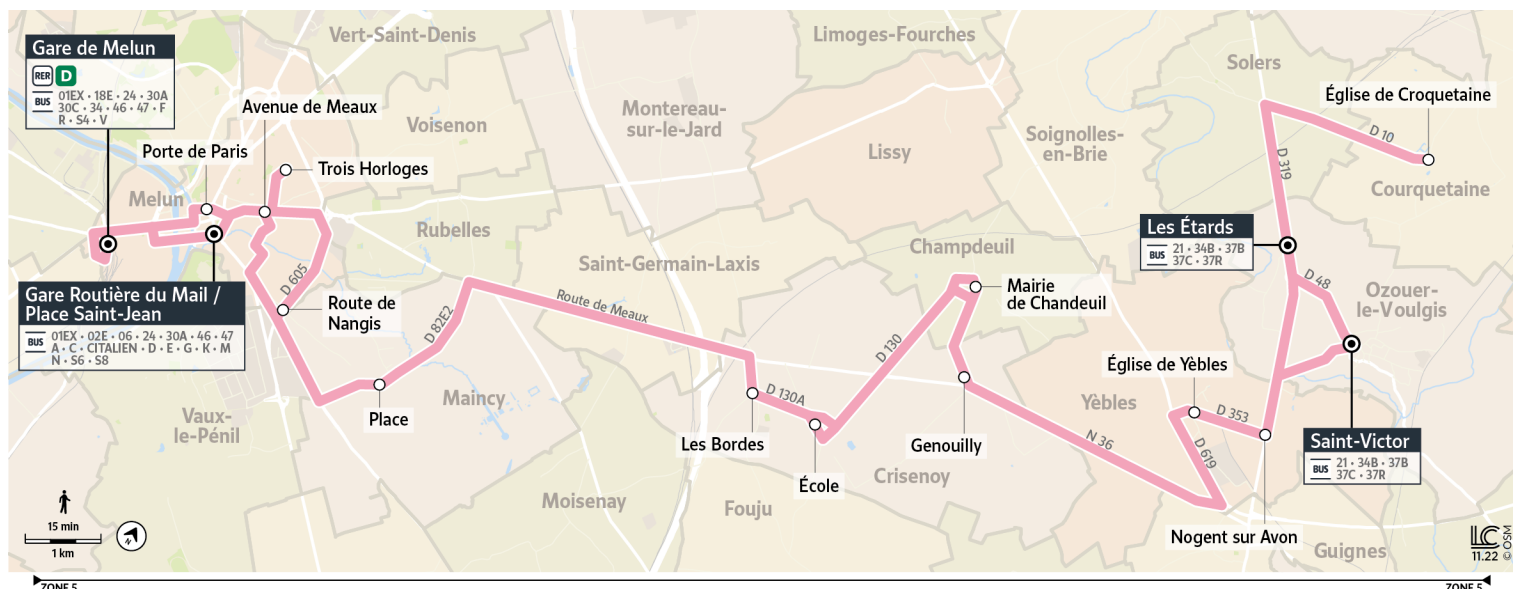

37A

Direction : Gare de Melun

Horaires valables à partir du 1er janvier 2023

		Du lundi au vendredi	
OZOUER-LE-VOULGIS	Saint Victor		6:27 8:47
COURQUETAINE	Église de Courquetaine		6:32 8:52
OZOUER-LE-VOULGIS	Les Etards		6:37 8:57
YÈBLES	Nogent sur Avon		6:40 9:00
	Église de Yèbles		6:42 9:02
CRISENOY	Genouilly		6:51 9:11
CHAMPDEUIL	Mairie	6:15	6:53 9:13
CRISENOY	Ecole	6:19	6:58 9:18
	Les Bordes	6:22	7:00 9:20
MAINCY	Place	6:32	7:10 9:30
VAUX-LE-PÉNIL	Route de Nangis	6:36	
MELUN	Trois Horloges		7:25 9:45
	Avenue de Meaux		9:50
	Victor Hugo / Porte de Paris	6:41	7:30 9:55
	Gare SNCF - Rue de l'Industrie	6:48	7:40 10:05

i Bon à savoir

- Pas de service les dimanches et jours fériés.
- Ces horaires sont donnés à titre indicatif et sont soumis aux aléas de circulation.

37A

Direction : Gare de Melun

Horaires valables à partir du 1er janvier 2023

	Samedi	
OZOUER-LE-VOULGIS	Saint Victor	8:50
COURQUETAINE	Église de Courquetaine	8:55
OZOUER-LE-VOULGIS	Les Etards	8:58
YÈBLES	Nogent sur Avon	9:01
	Église de Yèbles	9:03
CHAMPDEUIL	Mairie	9:13
CRISENOY	Ecole	9:18
	Les Bordes	9:20
MAINCY	Place	9:30
MELUN	Trois Horloges	9:45
	Avenue de Meaux	9:50
	Victor Hugo / Porte de Paris	9:55
	Gare SNCF - Rue de l'Industrie	10:05

Circule le mercredi uniquement.

i Bon à savoir

- Pas de service les dimanches et jours fériés.
- Ces horaires sont donnés à titre indicatif et sont soumis aux aléas de circulation.

37A

Direction :

OZOUER-LE-VOULGIS - Les Étards