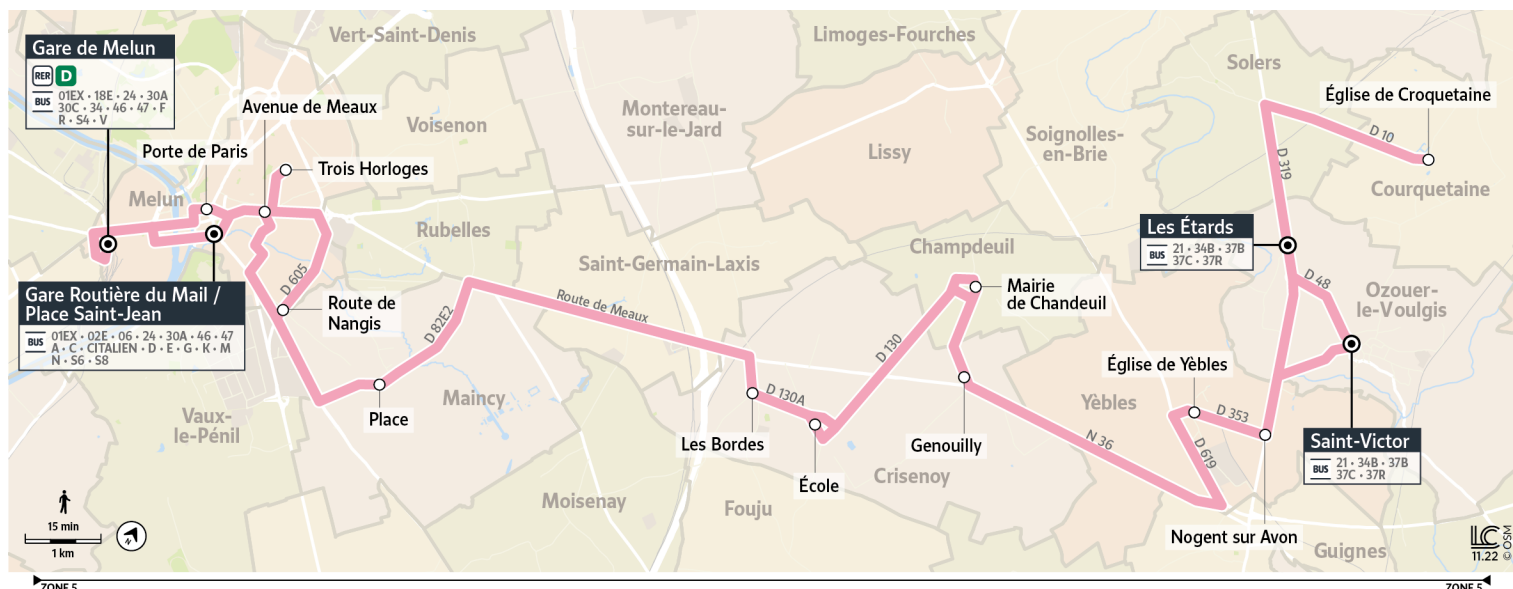

37A

Direction : Gare de Melun

Horaires valables à partir du 1er janvier 2023

		Du lundi au vendredi	
OZOUER-LE-VOULGIS	Saint Victor		6:27 8:47
COURQUETAINE	Église de Courquetaine		6:32 8:52
OZOUER-LE-VOULGIS	Les Etards		6:37 8:57
YÈBLES	Nogent sur Avon		6:40 9:00
	Église de Yèbles		6:42 9:02
CRISENOY	Genouilly		6:51 9:11
CHAMPDEUIL	Mairie	6:15	6:53 9:13
CRISENOY	Ecole	6:19	6:58 9:18
	Les Bordes	6:22	7:00 9:20
MAINCY	Place	6:32	7:10 9:30
VAUX-LE-PÉNIL	Route de Nangis	6:36	
MELUN	Trois Horloges		7:25 9:45
	Avenue de Meaux		9:50
	Victor Hugo / Porte de Paris	6:41	7:30 9:55
	Gare SNCF - Rue de l'Industrie	6:48	7:40 10:05

		Du lundi au vendredi		
MELUN	Gare SNCF - Place de l'Ermitage	12:05	17:35	18:25
	Place Saint Jean	12:15	17:45	18:35
	Route de Nangis			18:40
	Trois Horloges	12:25	17:55	
	Avenue de Meaux	12:30	17:50	
	Trois Horloges			
MAINCY	Place	12:40	18:05	18:44
CRISENOY	Les Bordes	12:50	18:15	18:54
	Ecole	12:52	18:17	18:56
CHAMPDEUIL	Mairie	12:55	18:20	19:00
CRISENOY	Genouilly	12:57	18:22	19:02
YÈBLES	Église de Yèbles	13:06	18:31	19:11
	Nogent sur Avon	13:08	18:33	19:13
OZOUER-LE-VOULGIS	Saint Victor	13:11	18:36	19:16
COURQUETAINE	Église de Courquetaine	13:16	18:41	19:21
OZOUER-LE-VOULGIS	Les Etards	13:21	18:46	19:26

Circule le mercredi uniquement.

i Bon à savoir

- Pas de service les dimanches et jours fériés.
- Ces horaires sont donnés à titre indicatif et sont soumis aux aléas de circulation.

37A

Direction :

OZOUER-LE-VOULGIS - Les Étards

Horaires valables à partir du 1er janvier 2023

	Samedi
MELUN	
	Gare SNCF - Place de l'Ermitage 12:05
	Place Saint Jean 12:15
	Trois Horloges 12:25
	Avenue de Meaux 12:30
	Trois Horloges
MAINCY	Place 12:40
CRISENOY	Les Bordes 12:50
	Ecole 12:52
CHAMPDEUIL	Mairie 12:55
CRISENOY	Genouilly 12:57
YÈBLES	Église de Yèbles 13:06
	Nogent sur Avon 13:08
OZOUER-LE-VOULGIS	Saint Victor 13:11
COURQUETAINE	Église de Courquetaine 13:16
OZOUER-LE-VOULGIS	Les Etards 13:21